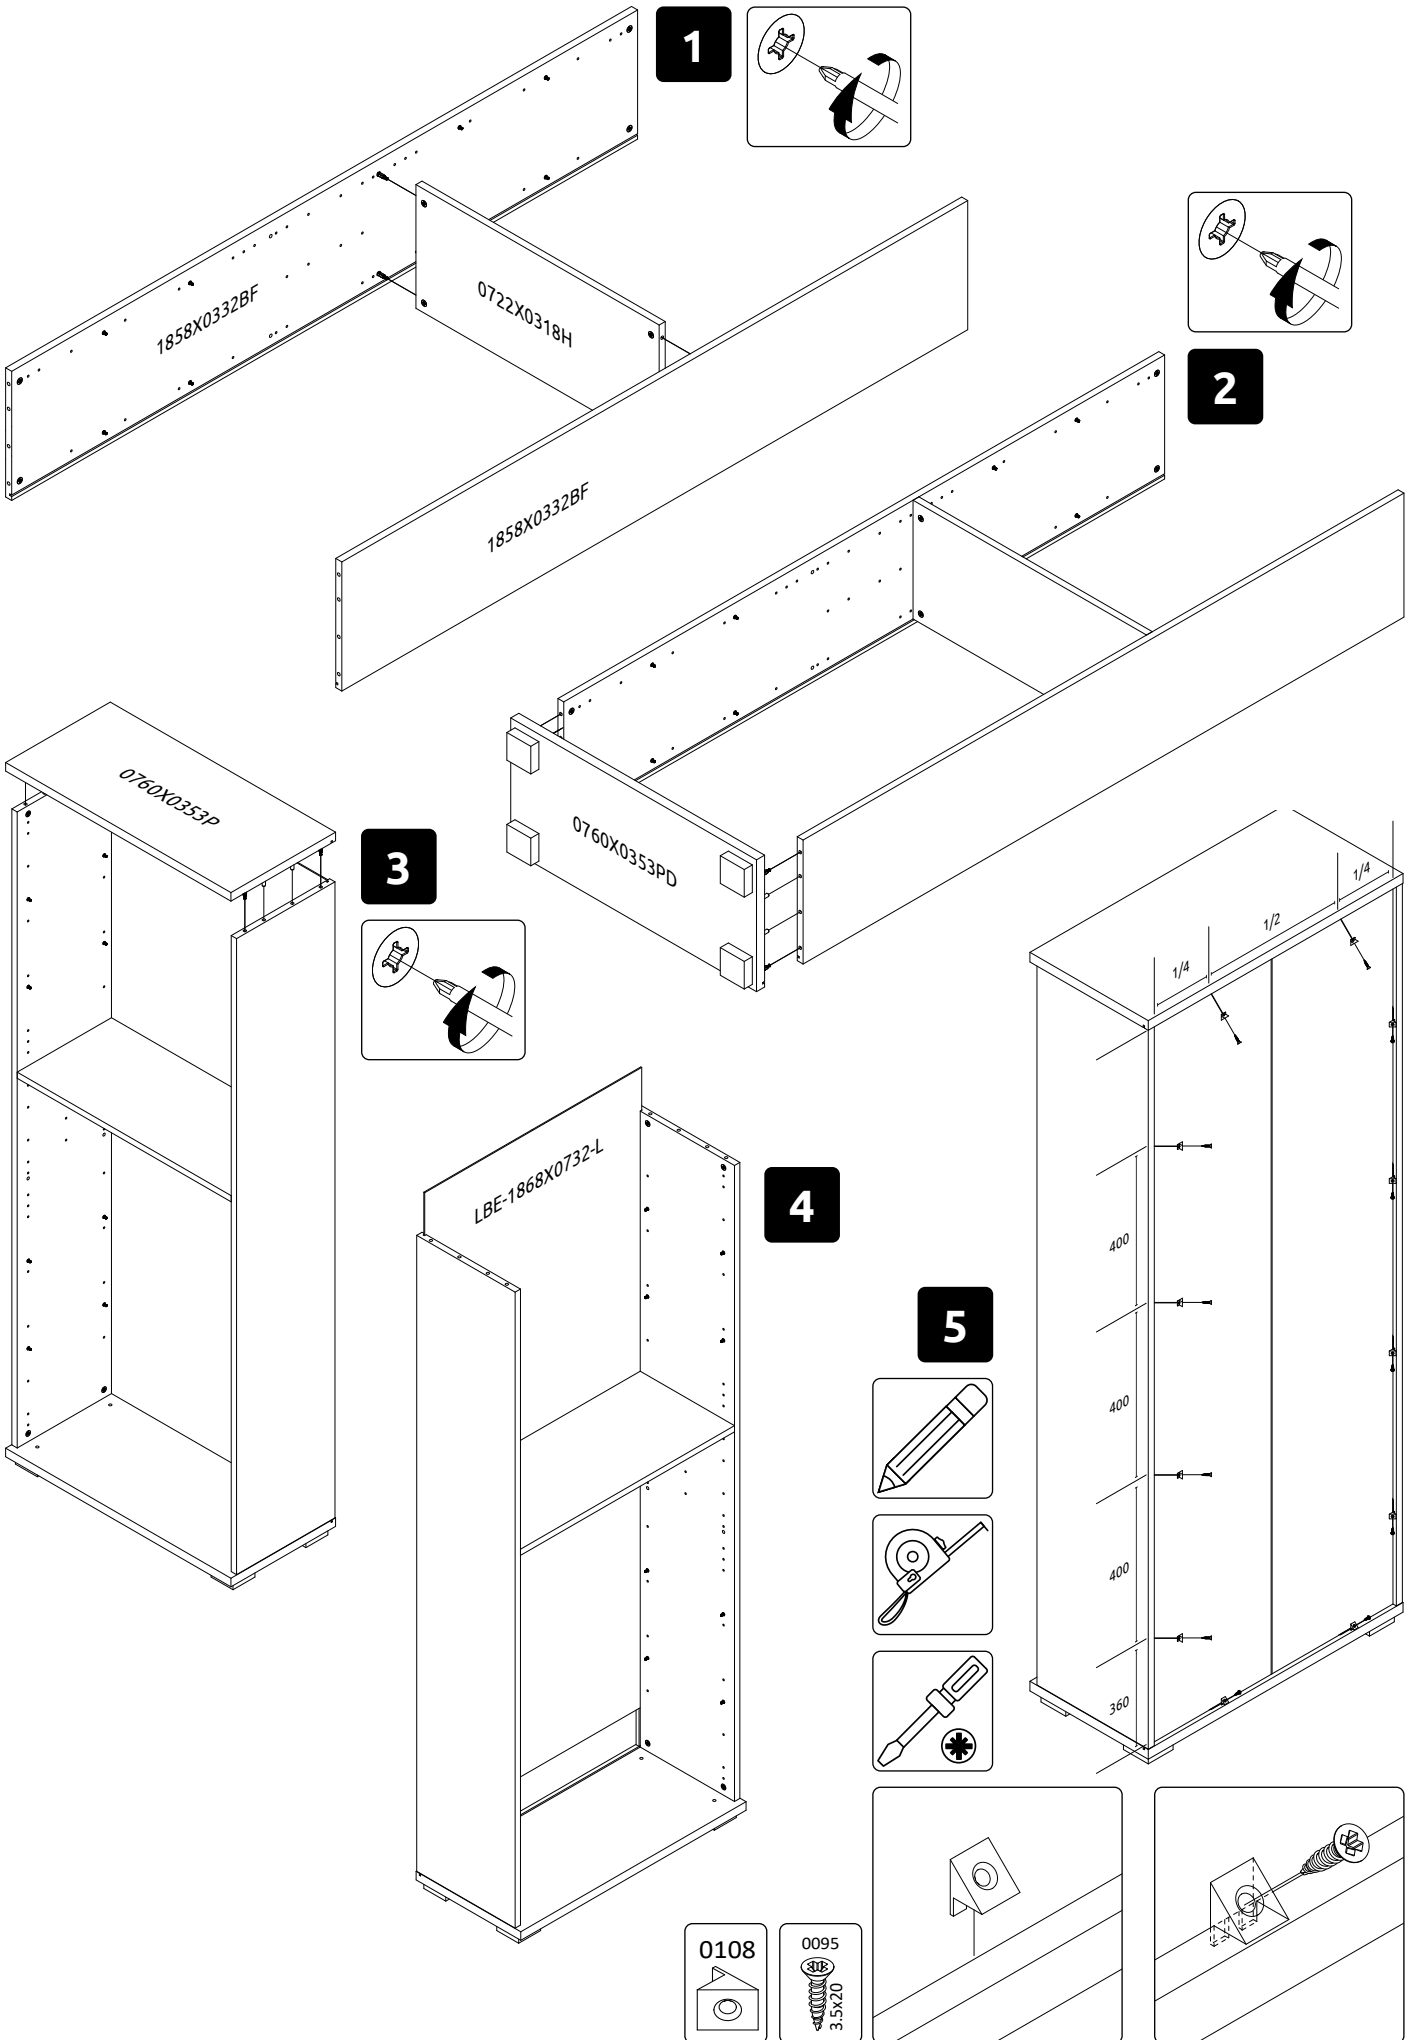

54047

PIANO-V42
LHW - 760x1933x353
07.06.2022

6

7

8

9

10

12