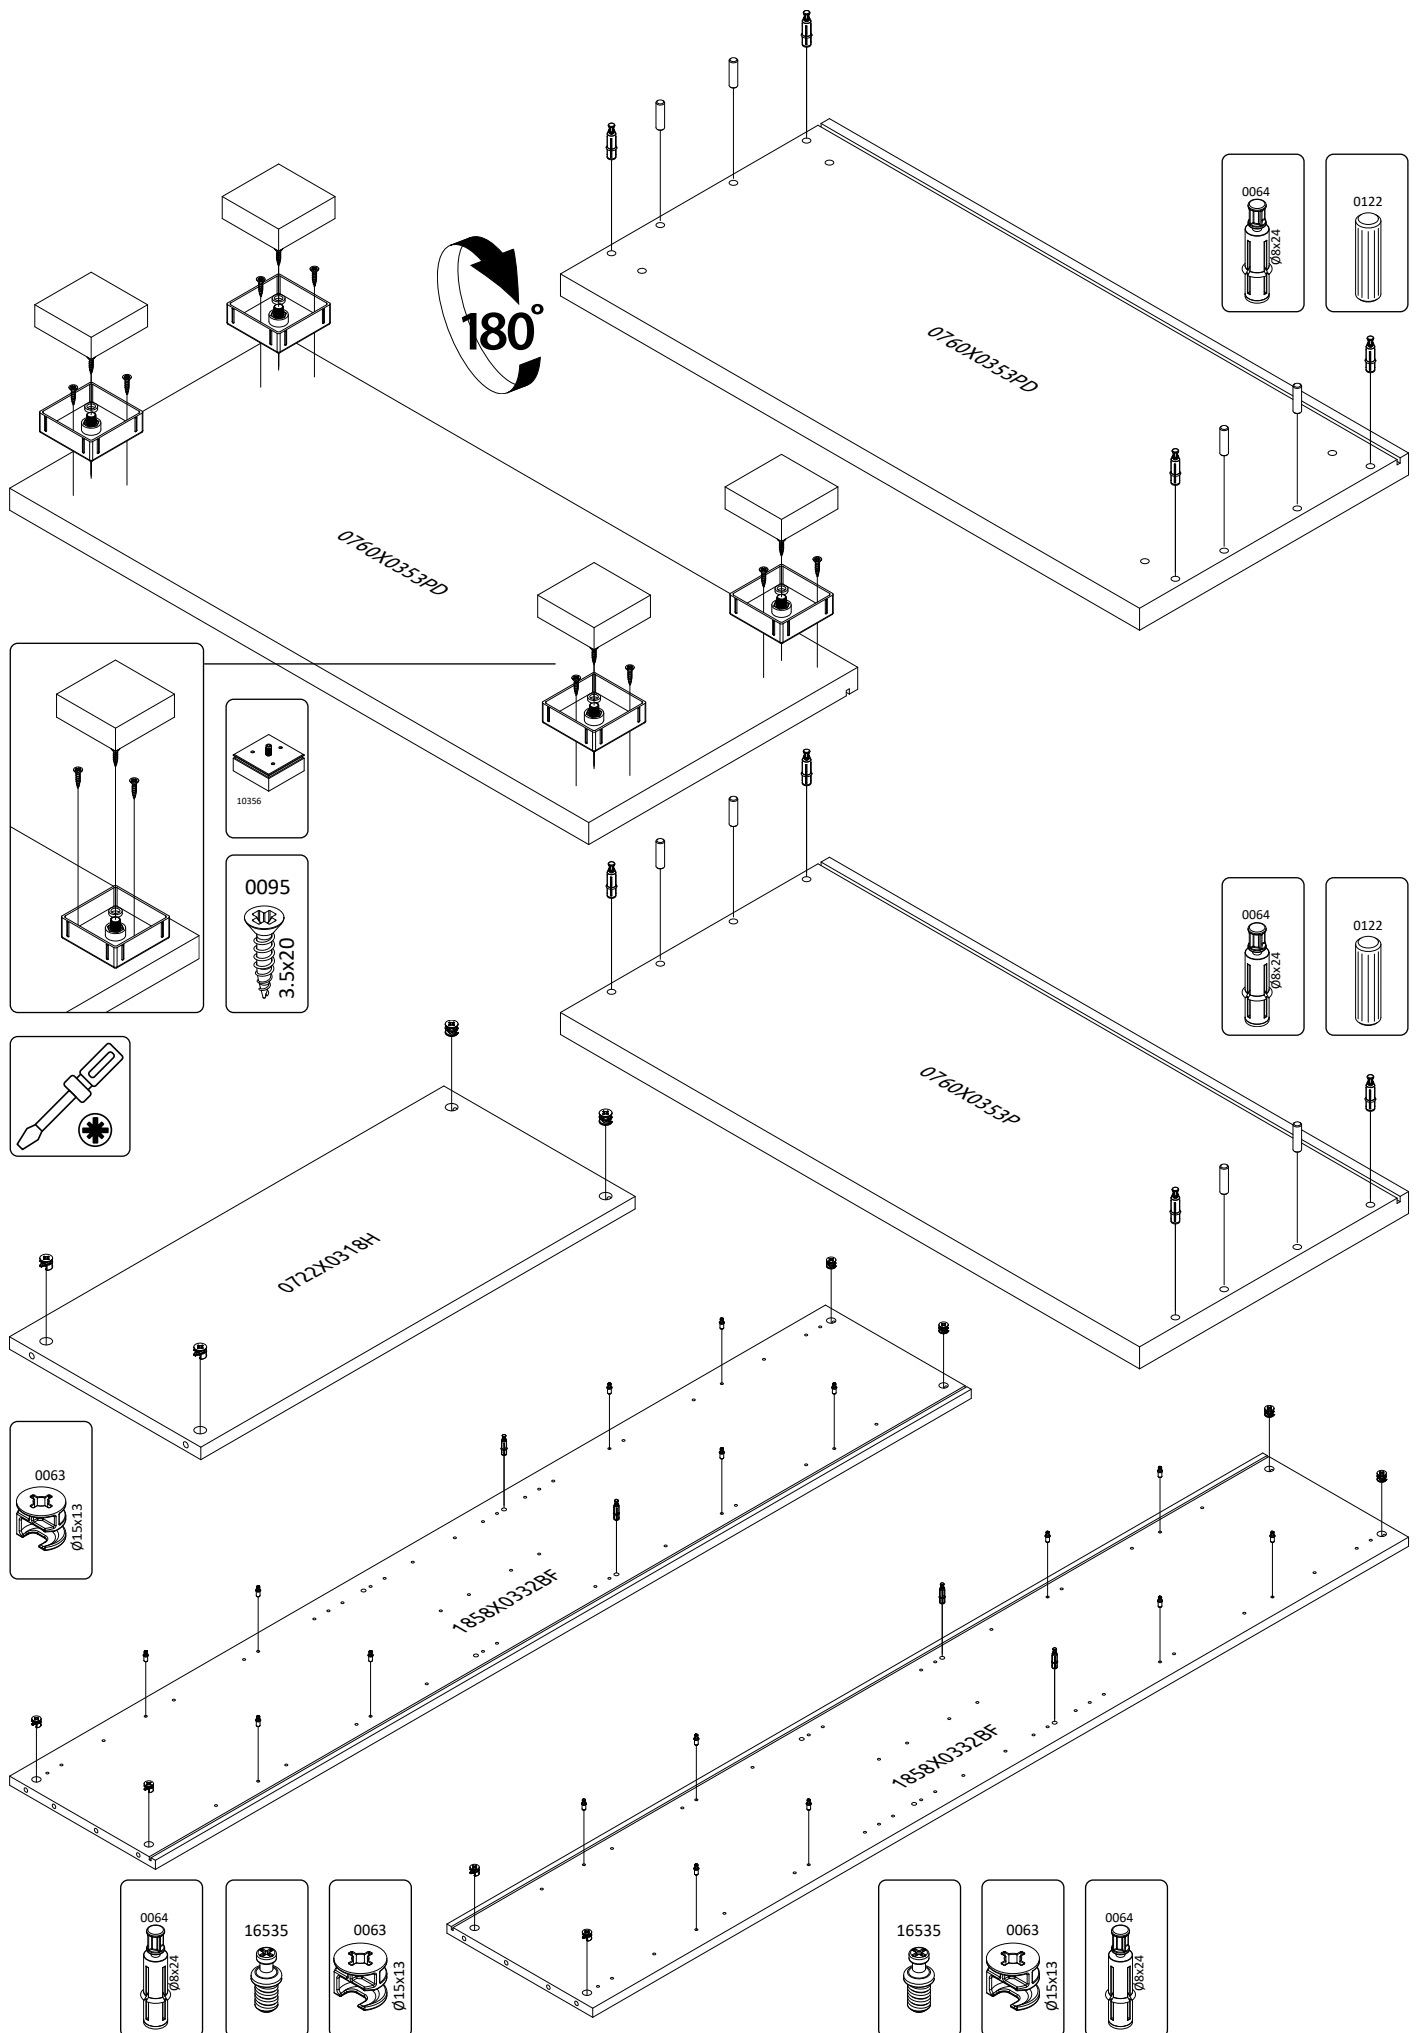

54047

PIANO-V42
LHW - 760x1933x353
07.06.2022

6

7

8

9

10

12