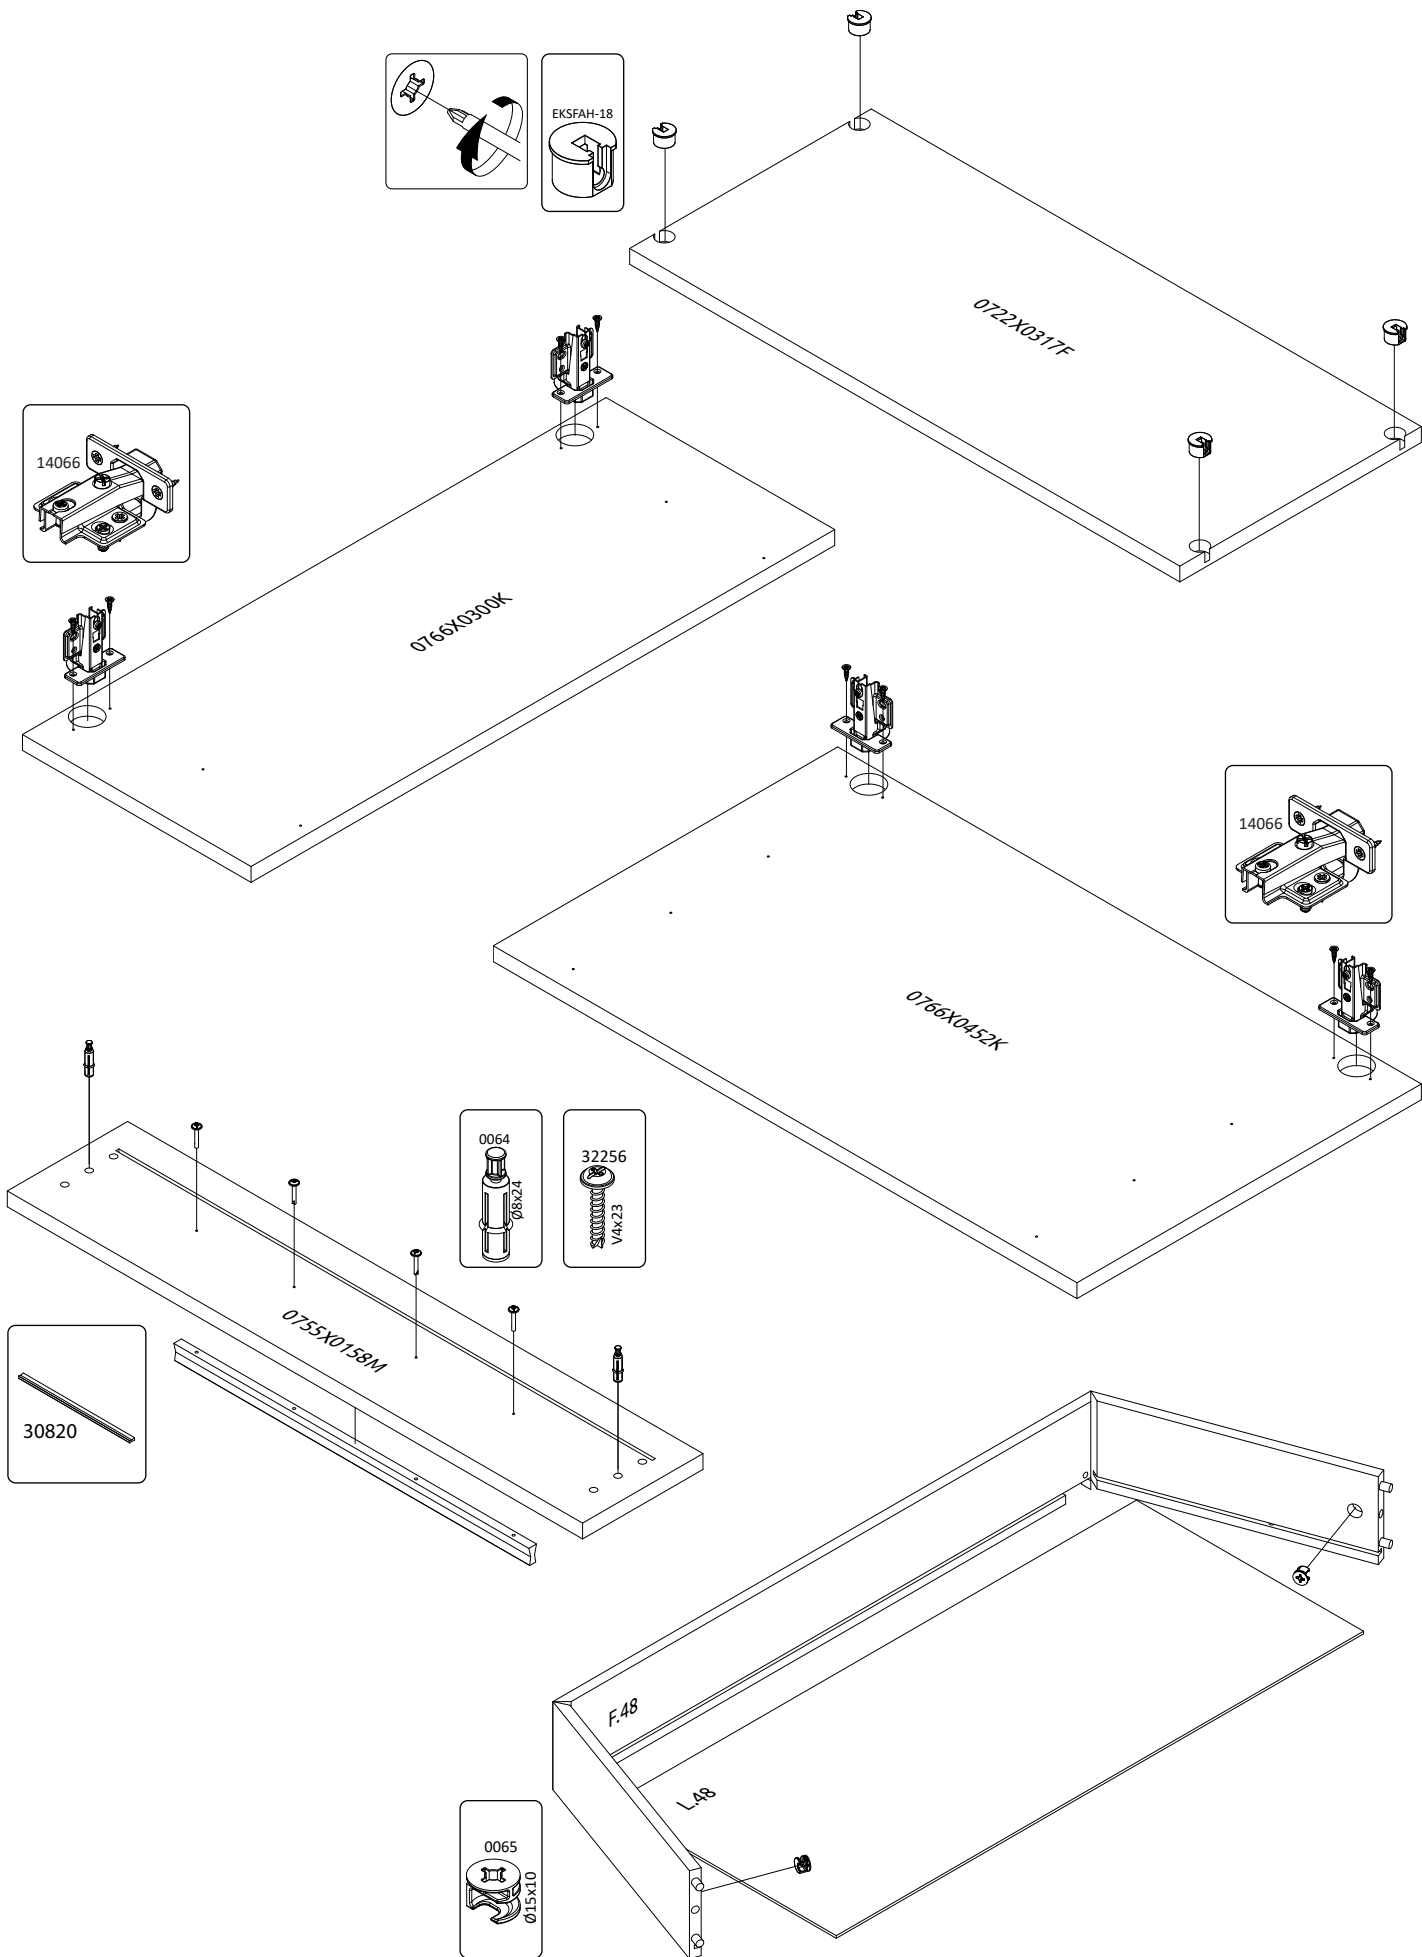

54047

PIANO-V42
LHW - 760x1933x353
07.06.2022

6

7

8

9

10

12