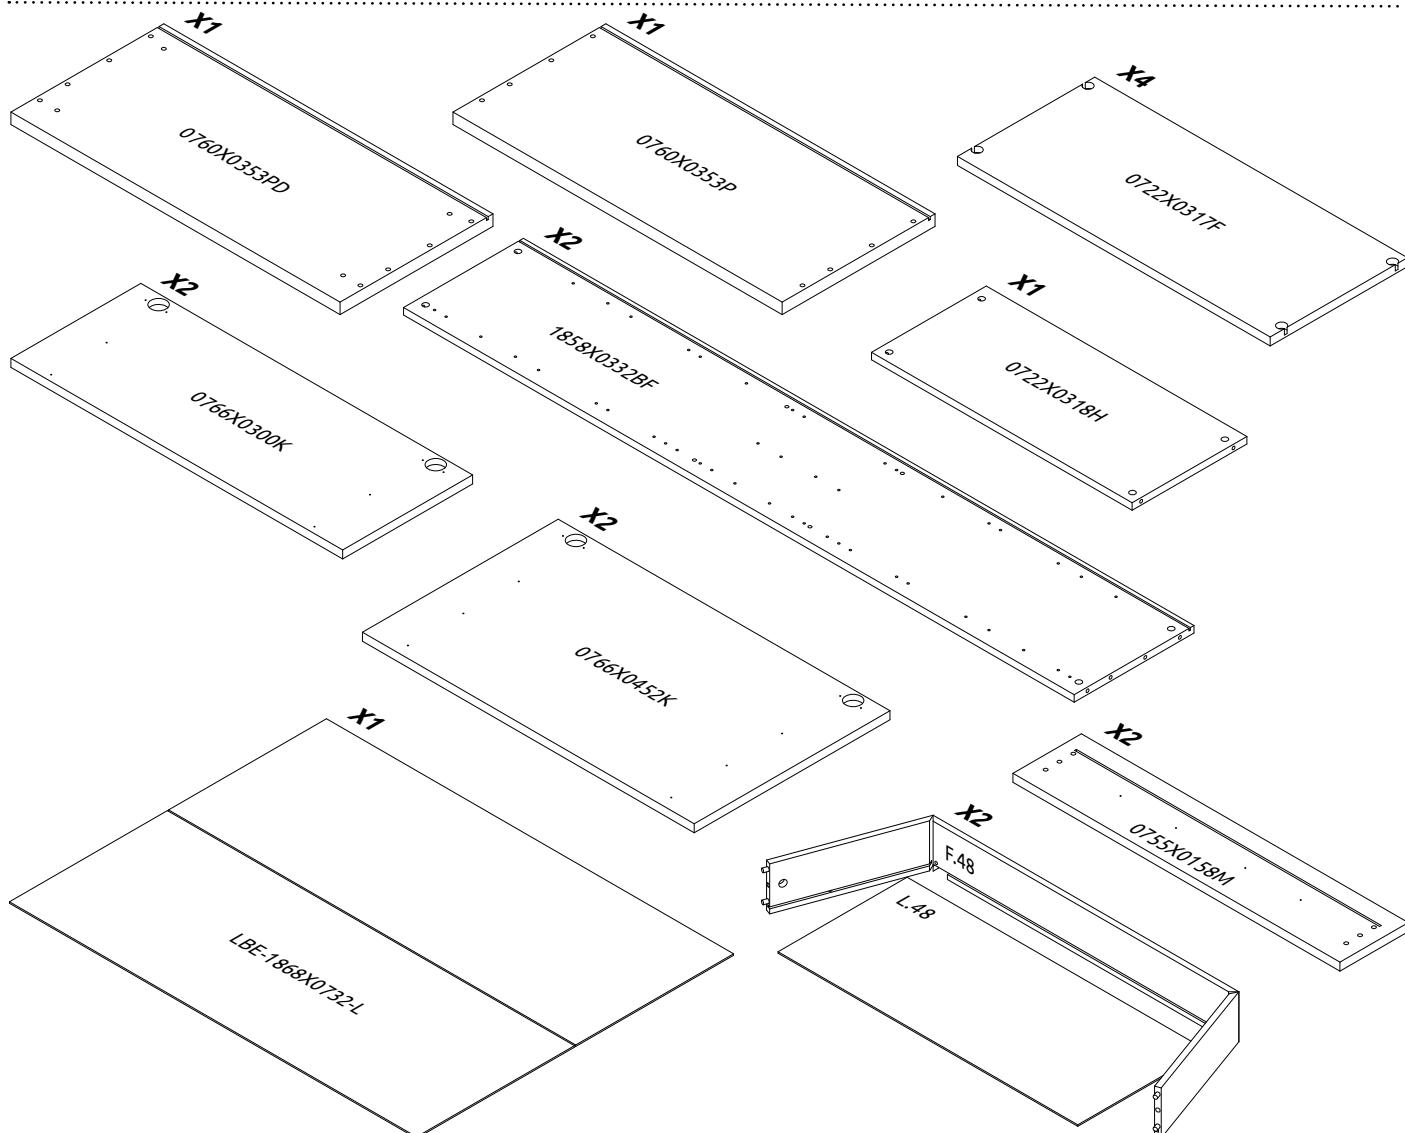

54047

PIANO-V42
LHW - 760x1933x353
07.06.2022

6

7

8

9

10

12