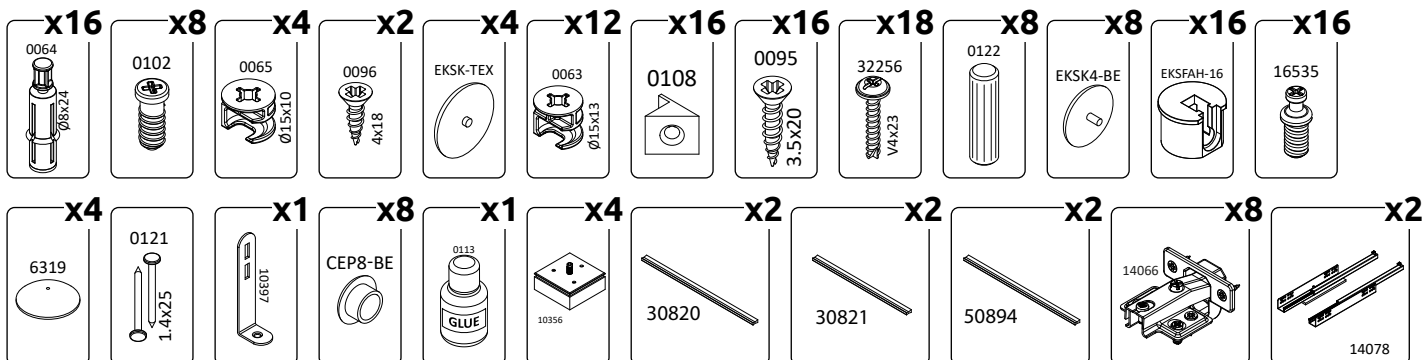

54047

PIANO-V42
LHW - 760x1933x353
07.06.2022

6

7

8

9

10

12