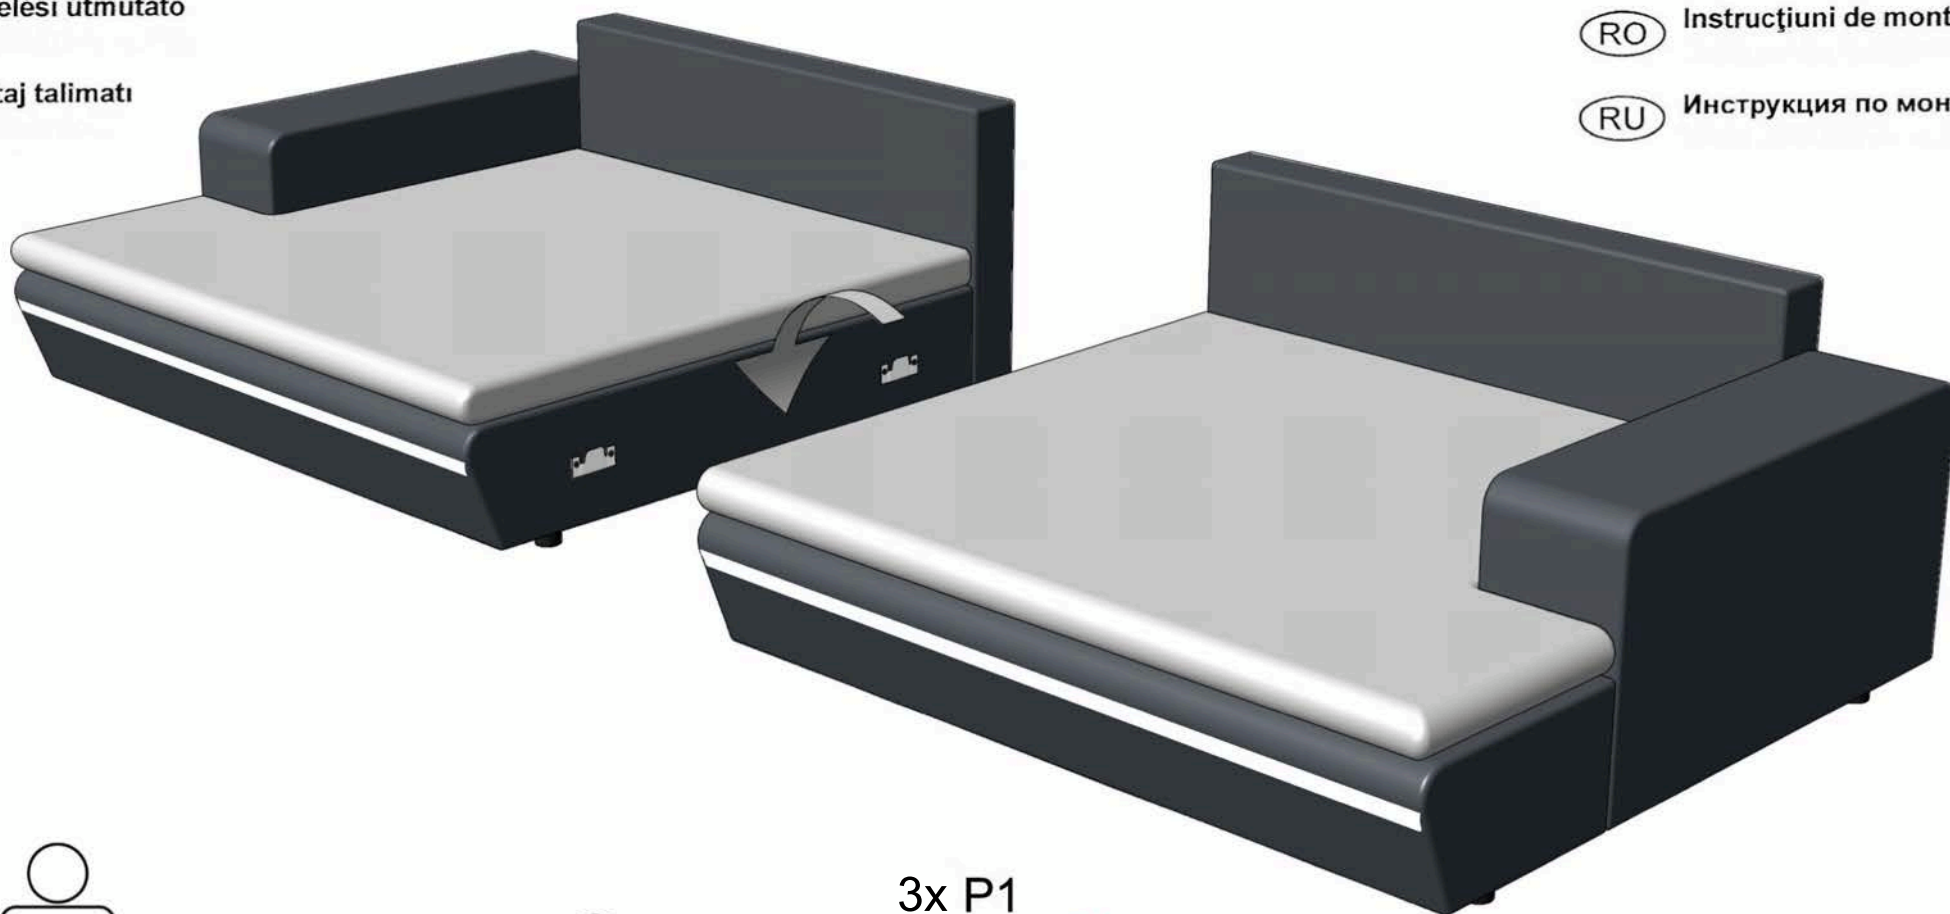

(PL) Instrukcja montażu

(SK) Návod na montáž

(RO) Instrucțiuni de montaj

(RU) Инструкция по монтажу

HAITI LED

1AL130-1AL130

3x P1

2x P2