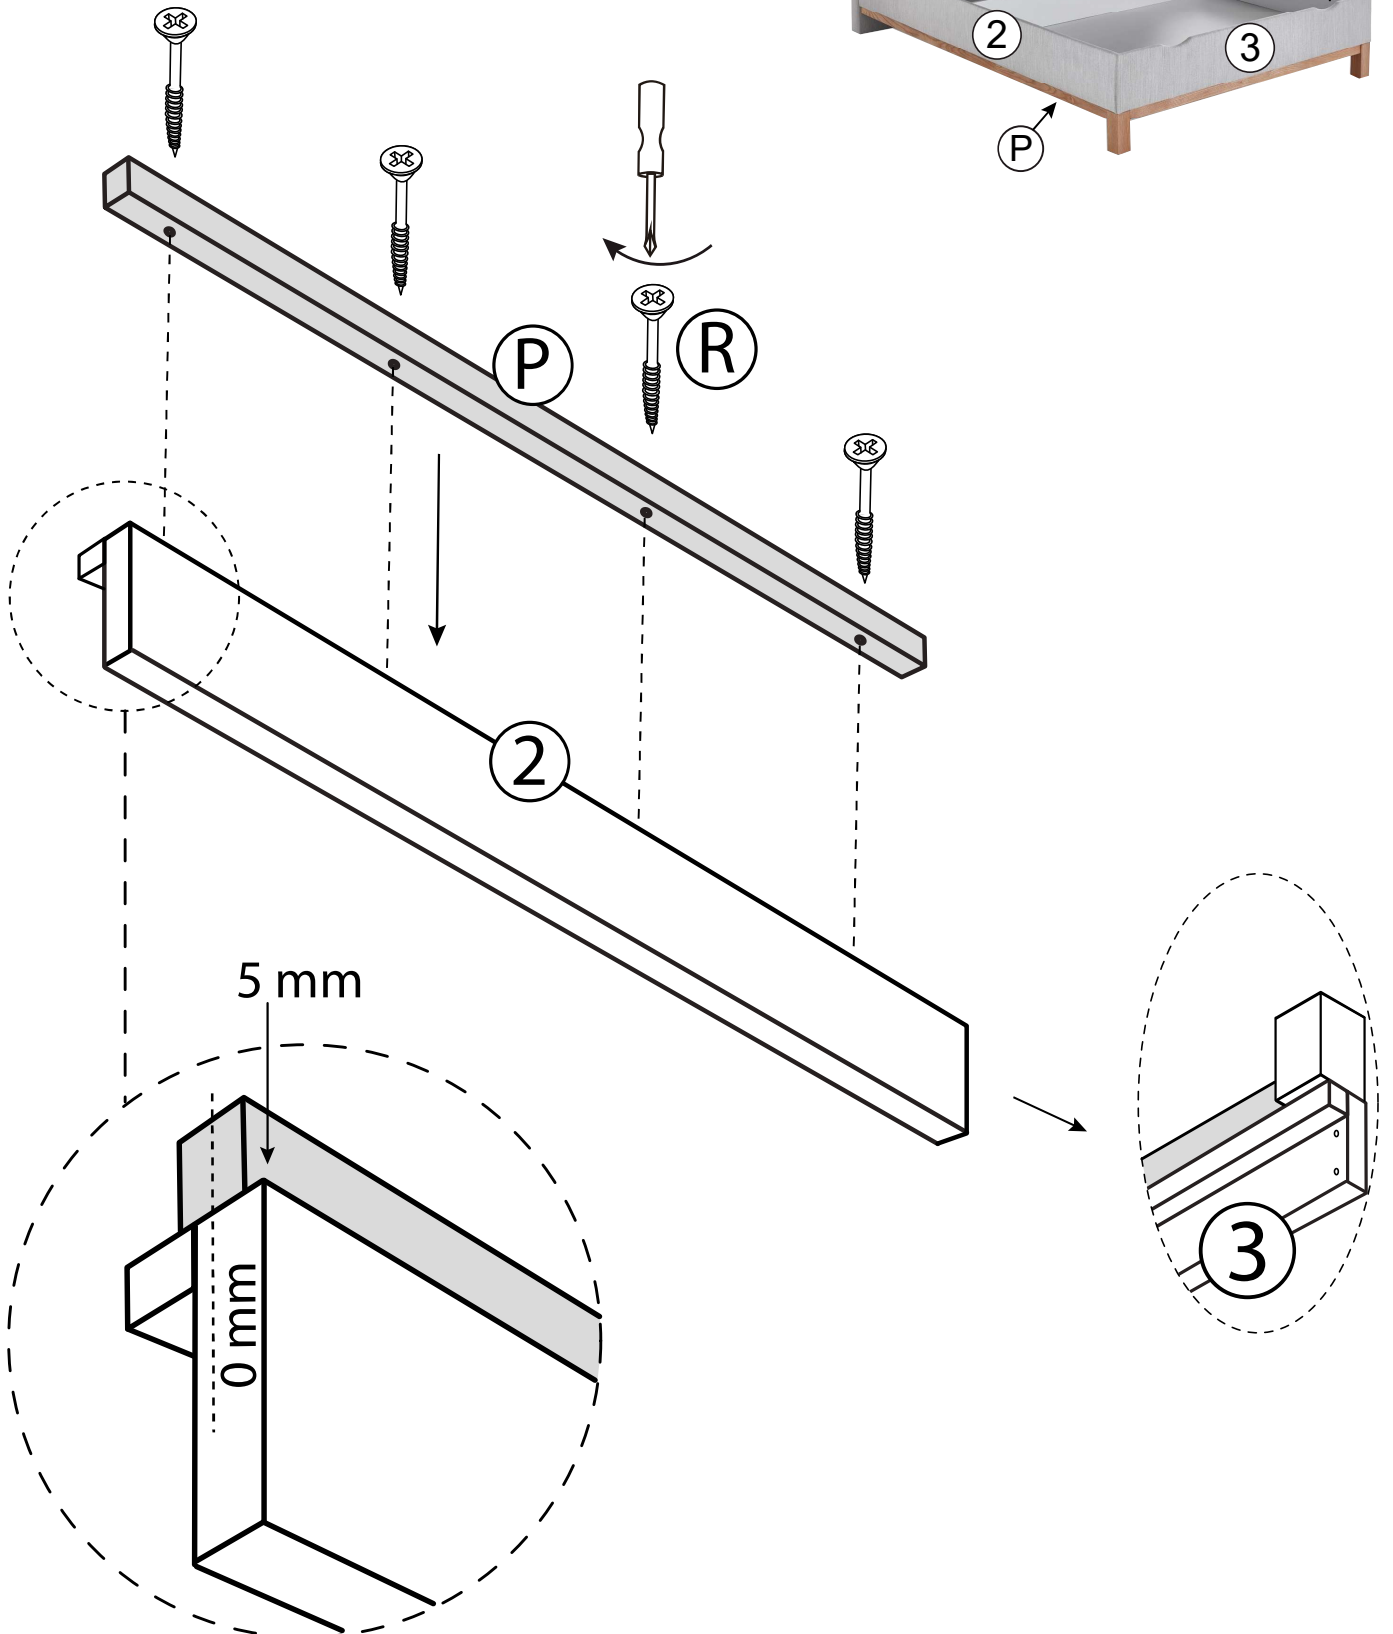

Meise Möbel GmbH & KG Klosterbauerschafter Straße 27 D-32278 Kirchlengern		CATANIA by meise Bettkasten / storage							120 cm 140 cm
A-82-KD	B-82-KD	C-82-KD	D-82-KD	E-82-KD	F-82-KD	GL/GR-82	H-82-KD	I-82-KD	
2	2	6	4	-	-	1 / 1	2	4	
 M8 H 160	 M8 60*60*160		 M8*50	-	-		 36 cm 1200N	 M8*16	
J-82-KD	K-82-KD	L-82-KD	M-82-KD	N-82-KD	O-82-KD	P-82-KD	Q-82-KD	R-82-KD	
6	1	2	24	4	4	2	1	11	
 M8*20	 5	 820*95*60	 3,5*16	 M8*16	 M8	 40*30*1.945	 40*30*1.078  40*30*1.278	 4*60	
S-82-KD	T-82-KD	U-82-KD	V-82-KD	W-82-KD	X-82-KD	Y-82-KD	Z-82-KD	AA-82-KD	
-	-	-	-	-	-	-	-	-	
-	-	-	-	-	-	-	-	-	
AB-82-KD	AC-82-KD	AD-82-KD	AE-82-KD	AF-82-KD	AG-82-KD	AH-82-KD	AI-82-KD	AJ-82-KD	
6	18	8	4	4	1	2	2	-	
	 M6*20	 M6*25	 M6	 M6	 1168 / 1368* 200	 978*1164 978*1364	 H 180	-	
      									

3

4

5

6

7

8

9

10