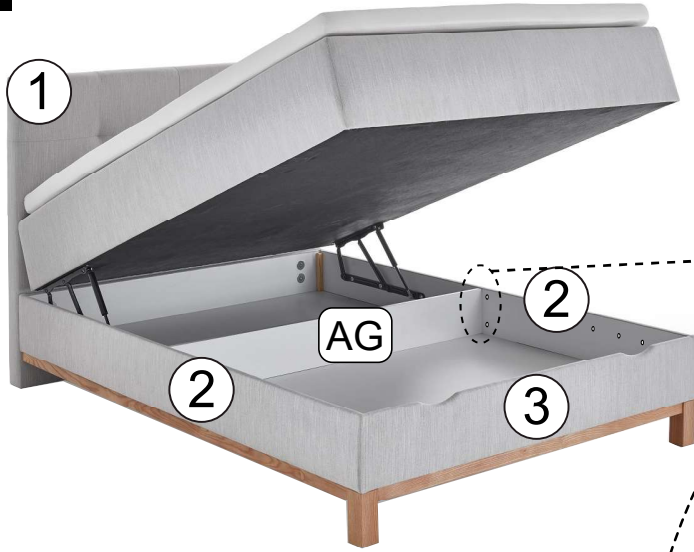

Meise Möbel GmbH & KG Klosterbauerschafter Straße 27 D-32278 Kirchlengern		CATANIA by meise Bettkasten / storage							120 cm 140 cm
A-82-KD	B-82-KD	C-82-KD	D-82-KD	E-82-KD	F-82-KD	GL/GR-82	H-82-KD	I-82-KD	
2	2	6	4	-	-	1 / 1	2	4	
 M8 H 160	 M8 60*60*160		 M8*50	-	-		 36 cm 1200N	 M8*16	
J-82-KD	K-82-KD	L-82-KD	M-82-KD	N-82-KD	O-82-KD	P-82-KD	Q-82-KD	R-82-KD	
6	1	2	24	4	4	2	1	11	
 M8*20	 5	 820*95*60	 3,5*16	 M8*16	 M8	 40*30*1.945	 40*30*1.078  40*30*1.278	 4*60	
S-82-KD	T-82-KD	U-82-KD	V-82-KD	W-82-KD	X-82-KD	Y-82-KD	Z-82-KD	AA-82-KD	
-	-	-	-	-	-	-	-	-	
-	-	-	-	-	-	-	-	-	
AB-82-KD	AC-82-KD	AD-82-KD	AE-82-KD	AF-82-KD	AG-82-KD	AH-82-KD	AI-82-KD	AJ-82-KD	
6	18	8	4	4	1	2	2	-	
	 M6*20	 M6*25	 M6	 M6	 1168 / 1368* 200	 978*1164 978*1364	 H 180	-	
      									

3

4

5

6

7

8

9

10