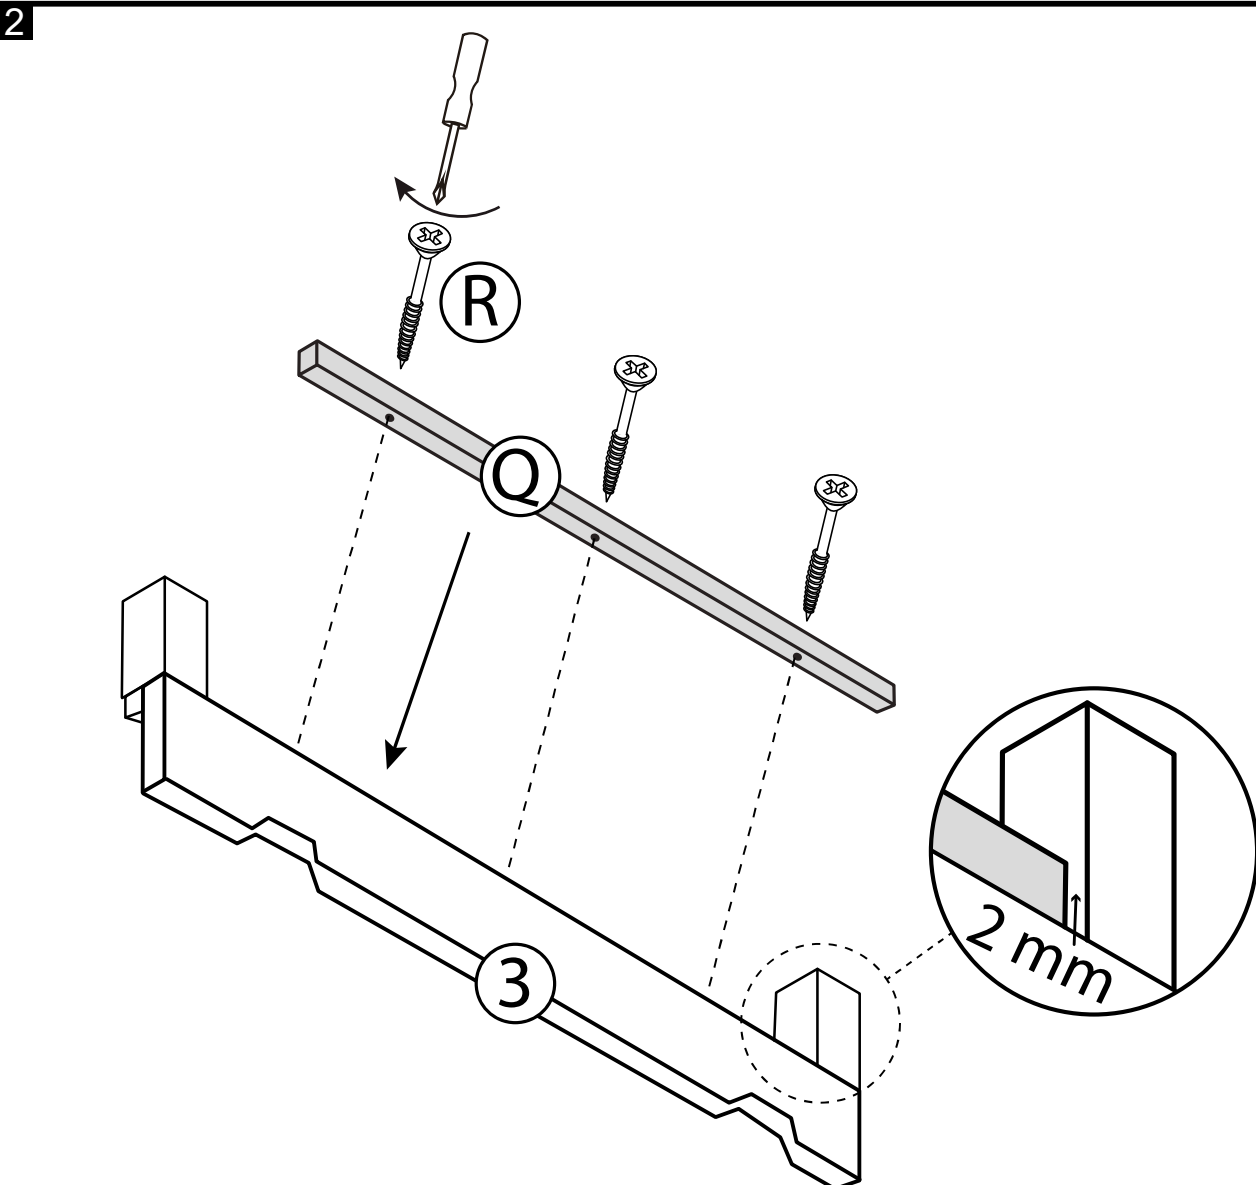

Meise Möbel GmbH & KG Klosterbauerschafter Straße 27 D-32278 Kirchlengern		CATANIA by meise Bettkasten / storage							120 cm 140 cm
A-82-KD	B-82-KD	C-82-KD	D-82-KD	E-82-KD	F-82-KD	GL/GR-82	H-82-KD	I-82-KD	
2	2	6	4	-	-	1 / 1	2	4	
 M8 H 160	 M8 60*60*160		 M8*50	-	-		 36 cm 1200N	 M8*16	
J-82-KD	K-82-KD	L-82-KD	M-82-KD	N-82-KD	O-82-KD	P-82-KD	Q-82-KD	R-82-KD	
6	1	2	24	4	4	2	1	11	
 M8*20	 5	 820*95*60	 3,5*16	 M8*16	 M8	 40*30*1.945	 40*30*1.078  40*30*1.278	 4*60	
S-82-KD	T-82-KD	U-82-KD	V-82-KD	W-82-KD	X-82-KD	Y-82-KD	Z-82-KD	AA-82-KD	
-	-	-	-	-	-	-	-	-	
-	-	-	-	-	-	-	-	-	
AB-82-KD	AC-82-KD	AD-82-KD	AE-82-KD	AF-82-KD	AG-82-KD	AH-82-KD	AI-82-KD	AJ-82-KD	
6	18	8	4	4	1	2	2	-	
	 M6*20	 M6*25	 M6	 M6	 1168 / 1368* 200	 978*1164 978*1364	 H 180	-	
      									