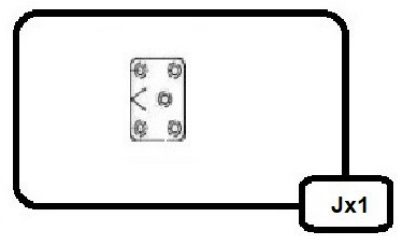

**Service · Assistenza · Dienstverlening · Serwis
Servis · Szerviz · Сервисная служба**

Name · Nom · Nome · Naam · Nazwa · Jméno · Názov · Nev · Denumire · Isim · Название ·	SCARA
Nr. · No. · N° · Номер · Č · Sz ·	
Typ · Type · Típus · Тип · Típo · Тип	

A	B	C	D	E	F	G	H	I	J	K
.....	.....	.....	.....	.....	.....	.....	.....	.....	.....	.....