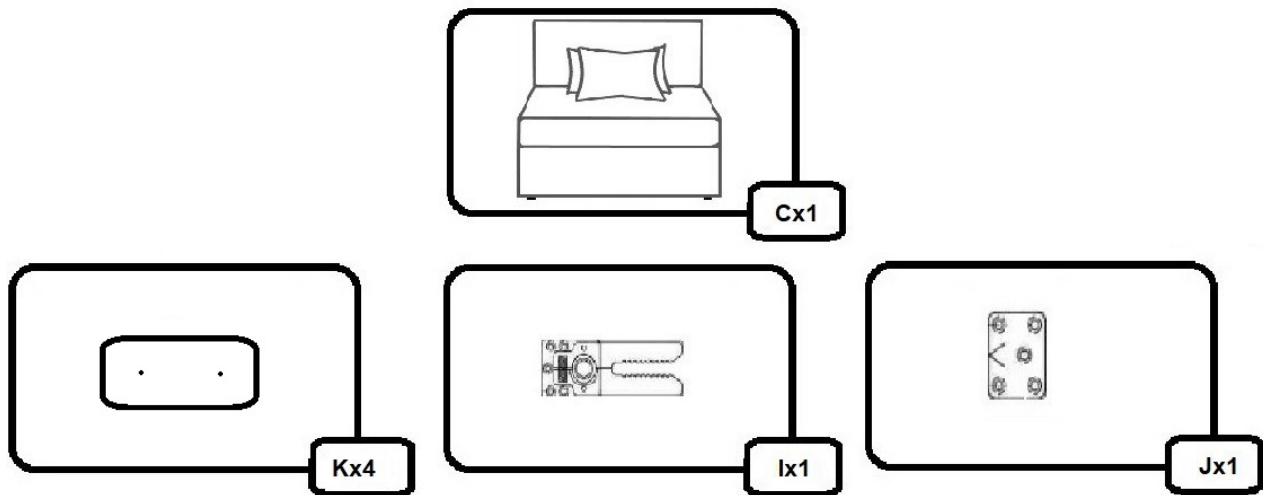

SCARA

40949
27.07.2022

0,3 h

- (D)** Montageanleitung
- (FR)** Notice de montage
- (NL)** Handleiding voor de montage
- (CZ)** Montážní návod
- (HU)** Szerelési útmutató
- (TR)** Montaj talimatı
- (GB)** Assembly instructions
- (IT)** Istruzioni di montaggio
- (PL)** Instrukcja montażu
- (SK)** Návod na montáž
- (RO)** Instrucțiunile de montaj
- (RU)** ИНСТРУКЦИЯ ПО МОНТАЖУ