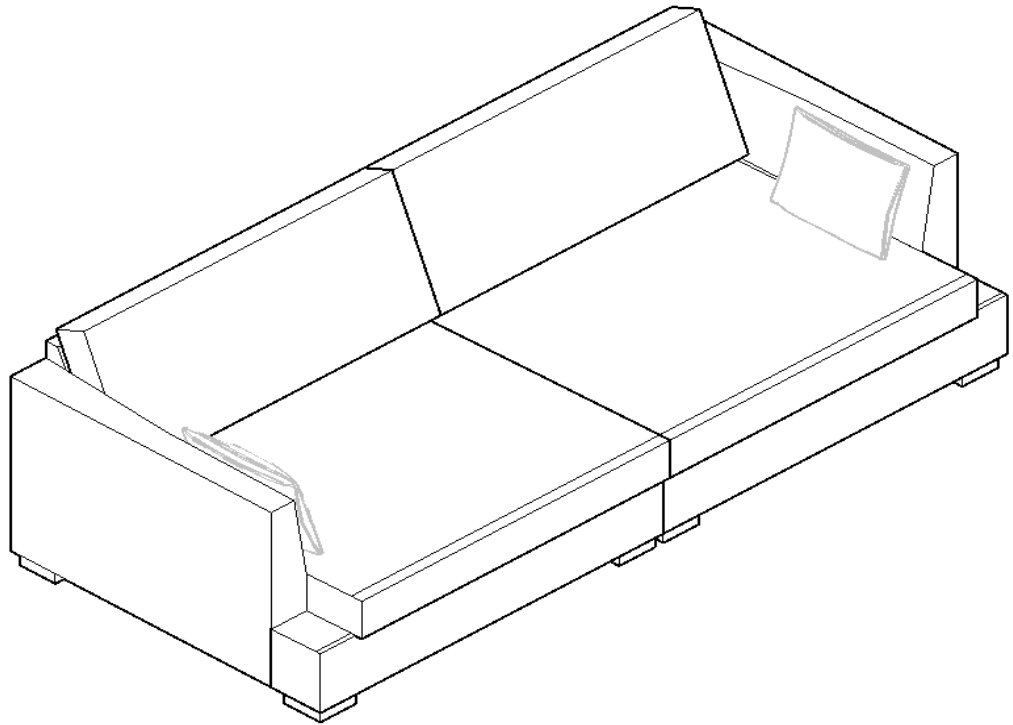

Art. No.: 26388440, 43990112, 48317330, 51749007, 88948027,
34319233, 87608715, 43668402, 25828830, 41462520,
19212648, 75761112

ANNERA

big sofa

- | | |
|---|-------------------------------------|
| (D) Montageanleitung | (GB) Assembly instructions |
| (FR) Notice de montage | (IT) Istruzioni di montaggio |
| (NL) Handleiding voor de montage | (PL) Instrukcja montażu |
| (CZ) Montážní návod | (SK) Návod na montáž |
| (HU) Szerelési útmutató | (RO) Instrucțiuni de montaj |
| (TR) Montaj talimatı | (RU) Инструкция по монтажу |