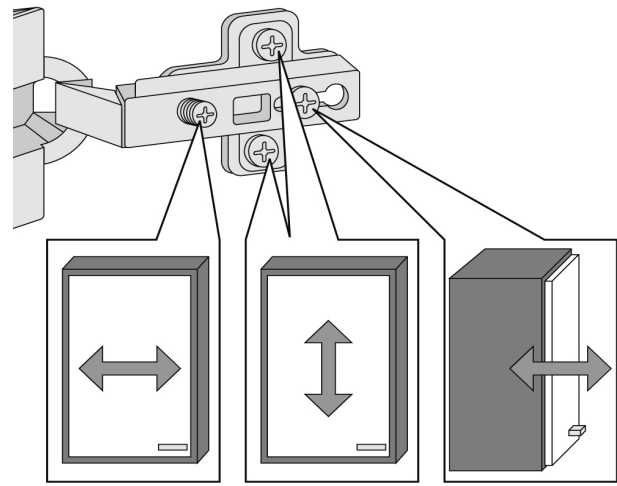

www.held-hilft.de

Pflegehinweise

**E**

19-07-2012

**F**

Held Möbel GmbH  
 Vogelparadies 9  
 32457 Porta Westfalica  
 0571 / 79838-10  
 info@held-moebel.de  
 www.held-moebel.de

**A**

Die Tür kann rechts  
 oder links angeschlagen  
 werden.

Bitte die Griff-  
 schraubenlöcher  
 durchbohren und die  
 Griffschrauben  
 vorsichtig mit  
 dem Handschrau-  
 bendreher durch-  
 schrauben, nicht  
 durchschlagen !

**B**

Bitte beachten!  
 In dieser Aufbauanleitung ist die Tür rechts angeschlagen.  
 Soll die Tür links angeschlagen werden,  
 müssen die Kreuzmontageplatten **6**  
 auf das linke Seitenteil **15a** montiert werden.