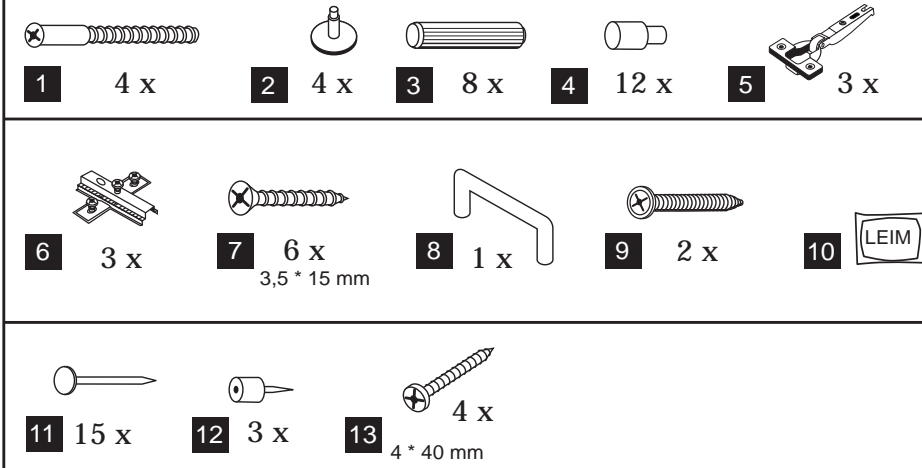

www.held-hilft.de

Pflegehinweise

**E**

19-07-2012

**F**

Held Möbel GmbH  
 Vogelparadies 9  
 32457 Porta Westfalica  
 0571 / 79838-10  
 info@held-moebel.de  
 www.held-moebel.de

**A**

Die Tür kann rechts  
 oder links angeschlagen  
 werden.

Bitte die Griff-  
 schraubenlöcher  
 durchbohren und die  
 Griffschrauben  
 vorsichtig mit  
 dem Handschrau-  
 bendreher durch-  
 schrauben, nicht  
 durchschlagen !

**B**

Bitte beachten!  
 In dieser Aufbauanleitung ist die Tür rechts angeschlagen.  
 Soll die Tür links angeschlagen werden,  
 müssen die Kreuzmontageplatten **6**  
 auf das linke Seitenteil **15a** montiert werden.