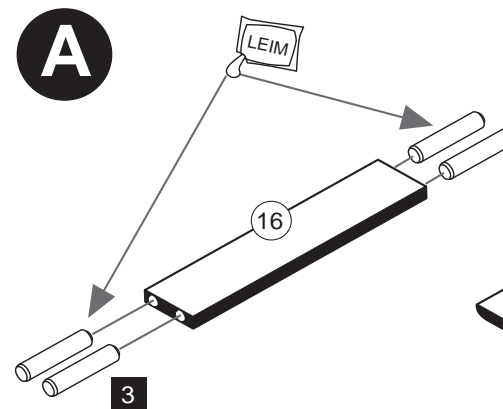

www.held-hilft.de

Pflegehinweise

**E**

19-07-2012

**F**

Held Möbel GmbH  
 Vogelparadies 9  
 32457 Porta Westfalica  
 0571 / 79838-10  
 info@held-moebel.de  
 www.held-moebel.de

**A**

Die Tür kann rechts  
 oder links angeschlagen  
 werden.

Bitte die Griff-  
 schraubenlöcher  
 durchbohren und die  
 Griffschrauben  
 vorsichtig mit  
 dem Handschrau-  
 bendreher durch-  
 schrauben, nicht  
 durchschlagen !

**B**

Bitte beachten!  
 In dieser Aufbauanleitung ist die Tür rechts angeschlagen.  
 Soll die Tür links angeschlagen werden,  
 müssen die Kreuzmontageplatten **6**  
 auf das linke Seitenteil **15a** montiert werden.