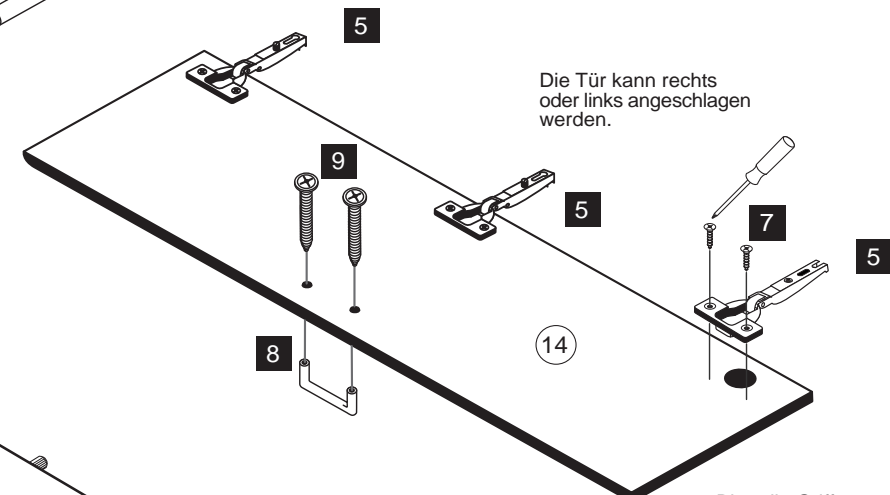

www.held-hilft.de

Pflegehinweise

**E**

19-07-2012

**F**

Held Möbel GmbH  
 Vogelparadies 9  
 32457 Porta Westfalica  
 0571 / 79838-10  
 info@held-moebel.de  
 www.held-moebel.de

**A**

Die Tür kann rechts  
 oder links angeschlagen  
 werden.

Bitte die Griff-  
 schraubenlöcher  
 durchbohren und die  
 Griffschrauben  
 vorsichtig mit  
 dem Handschrau-  
 bendreher durch-  
 schrauben, nicht  
 durchschlagen !

**B**

Bitte beachten!  
 In dieser Aufbauanleitung ist die Tür rechts angeschlagen.  
 Soll die Tür links angeschlagen werden,  
 müssen die Kreuzmontageplatten **6**  
 auf das linke Seitenteil **15a** montiert werden.