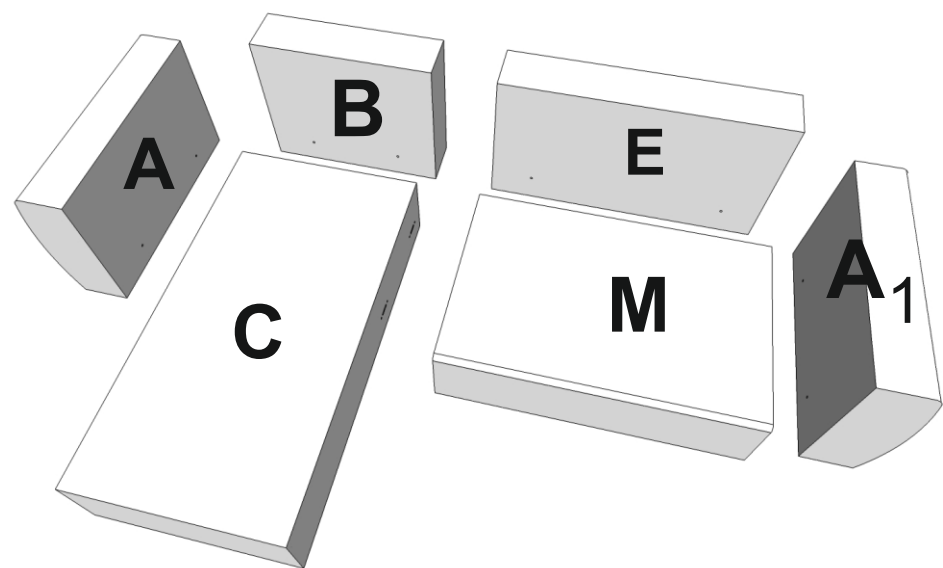

# BELLA 1

- (DE) Montageanleitung
- (IT) Istruzioni di montaggio
- (PL) Instrukcja montażu
- (FR) Notice de montage
- (NL) Handleiding voor de montage
- (RO) Instrucțiuni de asamblare
- (GB) Assembly instructions
- (SK) Montážny návod
- (TR) Montaj talimatı
- (CZ) Montážní návod
- (RU) Инструкция по монтажу
- (HU) Szerelési útmutató

1:L

6 x (8x90)  a	2 x (8x60)  e	8 x M8  c	8 x O8  b	5 x 70 mm 50mm  w	5 x (5x35)  t	4 x (6x25)  f	4 x (6x35)  g
6x  Q	4 x  i	6 x  k	6 x  z	11 x  y	1 x  3	2 x  2	1 x  1
6 x  j							

1. BELLA 1 - L

1. BELLA 1 - L

2:R

6 x (8x90)  a	2 x (8x60)  e	8 x M8  c	8 x O8  b	5 70 mm 50mm  w	5 x (5x35)  t	4 x (6x25)  f	4 x (6x35)  g
6X  Q	4 x  i	6 x  k	8 x  z	5 X  y	1 x  3	2x  2	1x  1
6X  j							

1. BELLA 1- R

1. BELLA 1 - R