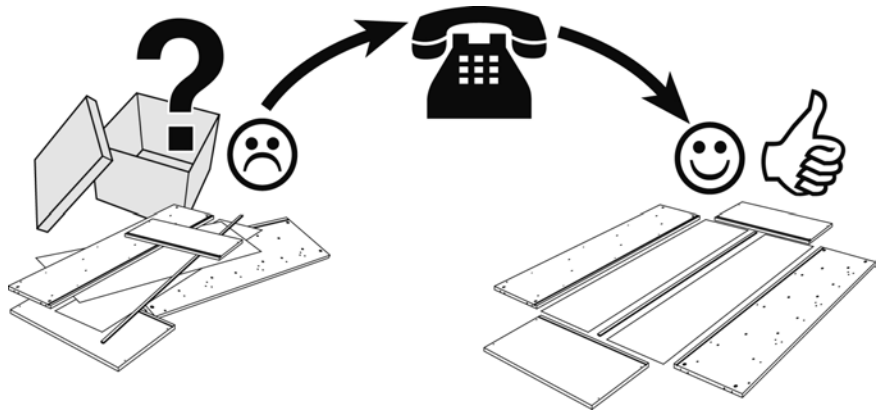

Instrukcja montazu

TR

Montaj talimati

RU

Инструкция по сборке

Service • Dienstverlening • Serwis • Servis • Сервисная служба

Name • Naam • Nazwa • Isim • Название

AQUA 2

Typ • Type • Тiп • Тип

TV-Lowboard 140cm

Nr. • No. • Номер

386 124 / 398 763

 **Schwarz / Weiß**

A1  16	B1  16	C1  Ø8x30 16	D5  2	E10  2 mm 2	F16  Kr.0 mm 2	F20  2	F21  2	K11  6
L1  4	M31  577mm 1	M32  2	N2  2,7 x 20 6	N12  4,0 x 25 3	P9  3,5 x 25 12	P10  3,5 x 13 4	P2  3,5 x 13 4	
S1  16	W4  1							