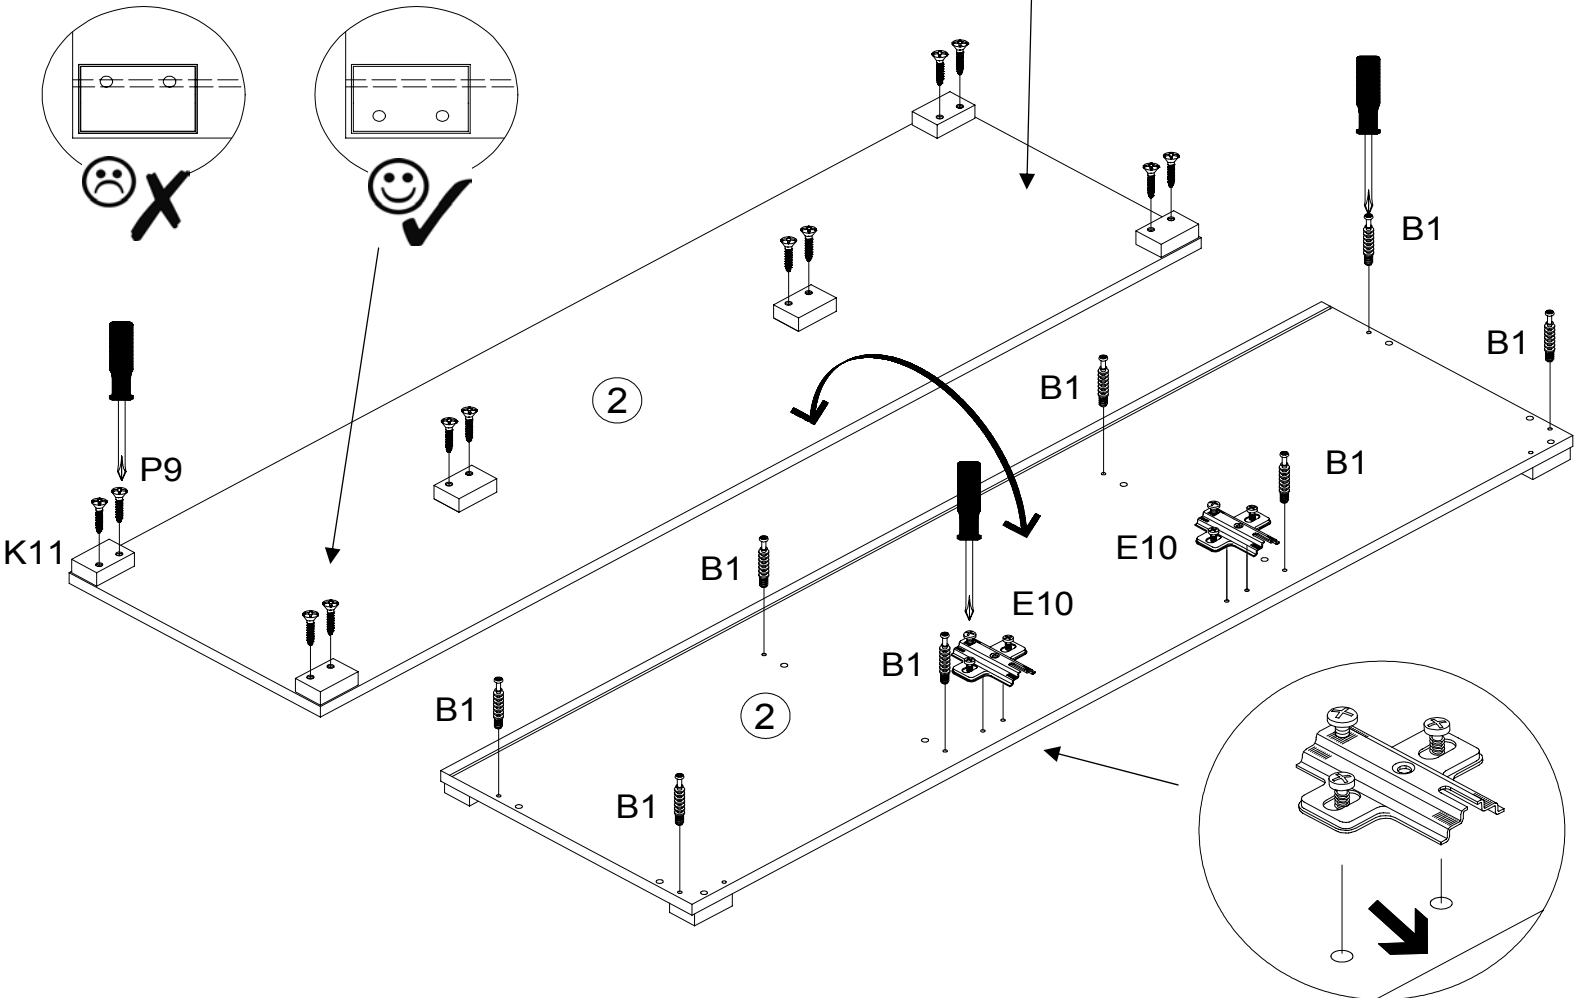

Typ • Type • Тiп • Тип

TV-Lowboard 140cm

Nr. • No. • Номер

386 124 / 398 763

 **Schwarz / Weiß**

A1  16	B1  16	C1  Ø8x30 16	D5  2	E10  2 mm 2	F16  Kr.0 mm 2	F20  2	F21  2	K11  6
L1  4	M31  577mm 1	M32  2	N2  2,7 x 20 6	N12  4,0 x 25 3	P9  3,5 x 25 12	P10  3,5 x 13 4	P2  3,5 x 13 4	
S1  16	W4  1							

6

1

90°

L1

39,5cm

58,4cm

39,5cm

N2