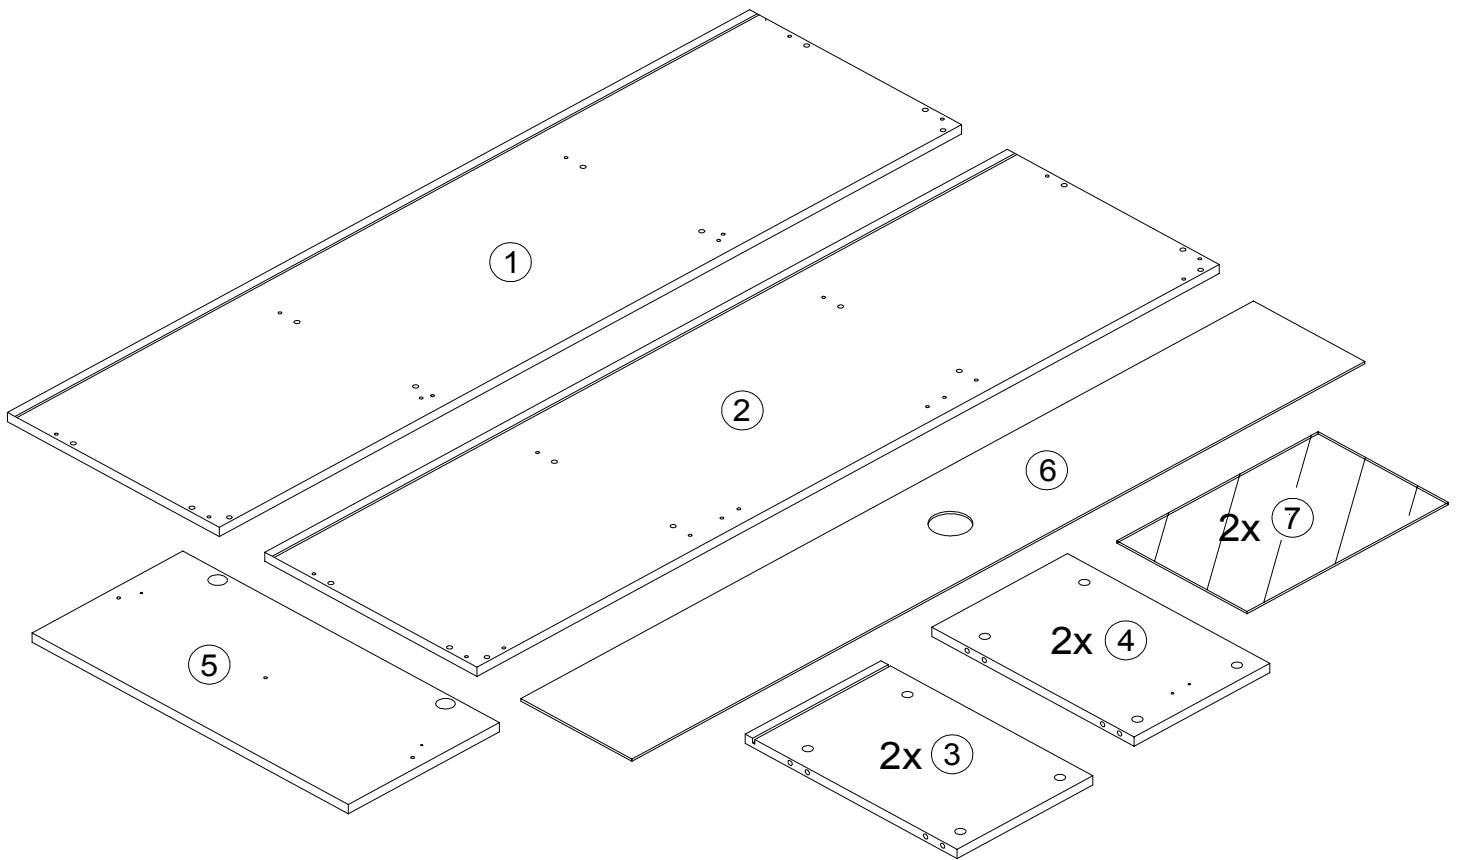

Typ • Type • Тiп • Тип

TV-Lowboard 140cm

Nr. • No. • Номер

386 124 / 398 763

 **Schwarz / Weiß**

A1  16	B1  16	C1  Ø8x30 16	D5  2	E10  2 mm 2	F16  Kr.0 mm 2	F20  2	F21  2	K11  6
L1  4	M31  577mm 1	M32  2	N2  2,7 x 20 6	N12  4,0 x 25 3	P9  3,5 x 25 12	P10  3,5 x 13 4	P2  3,5 x 13 4	
S1  16	W4  1							

6

1

90°

L1

39,5cm

58,4cm

39,5cm

N2