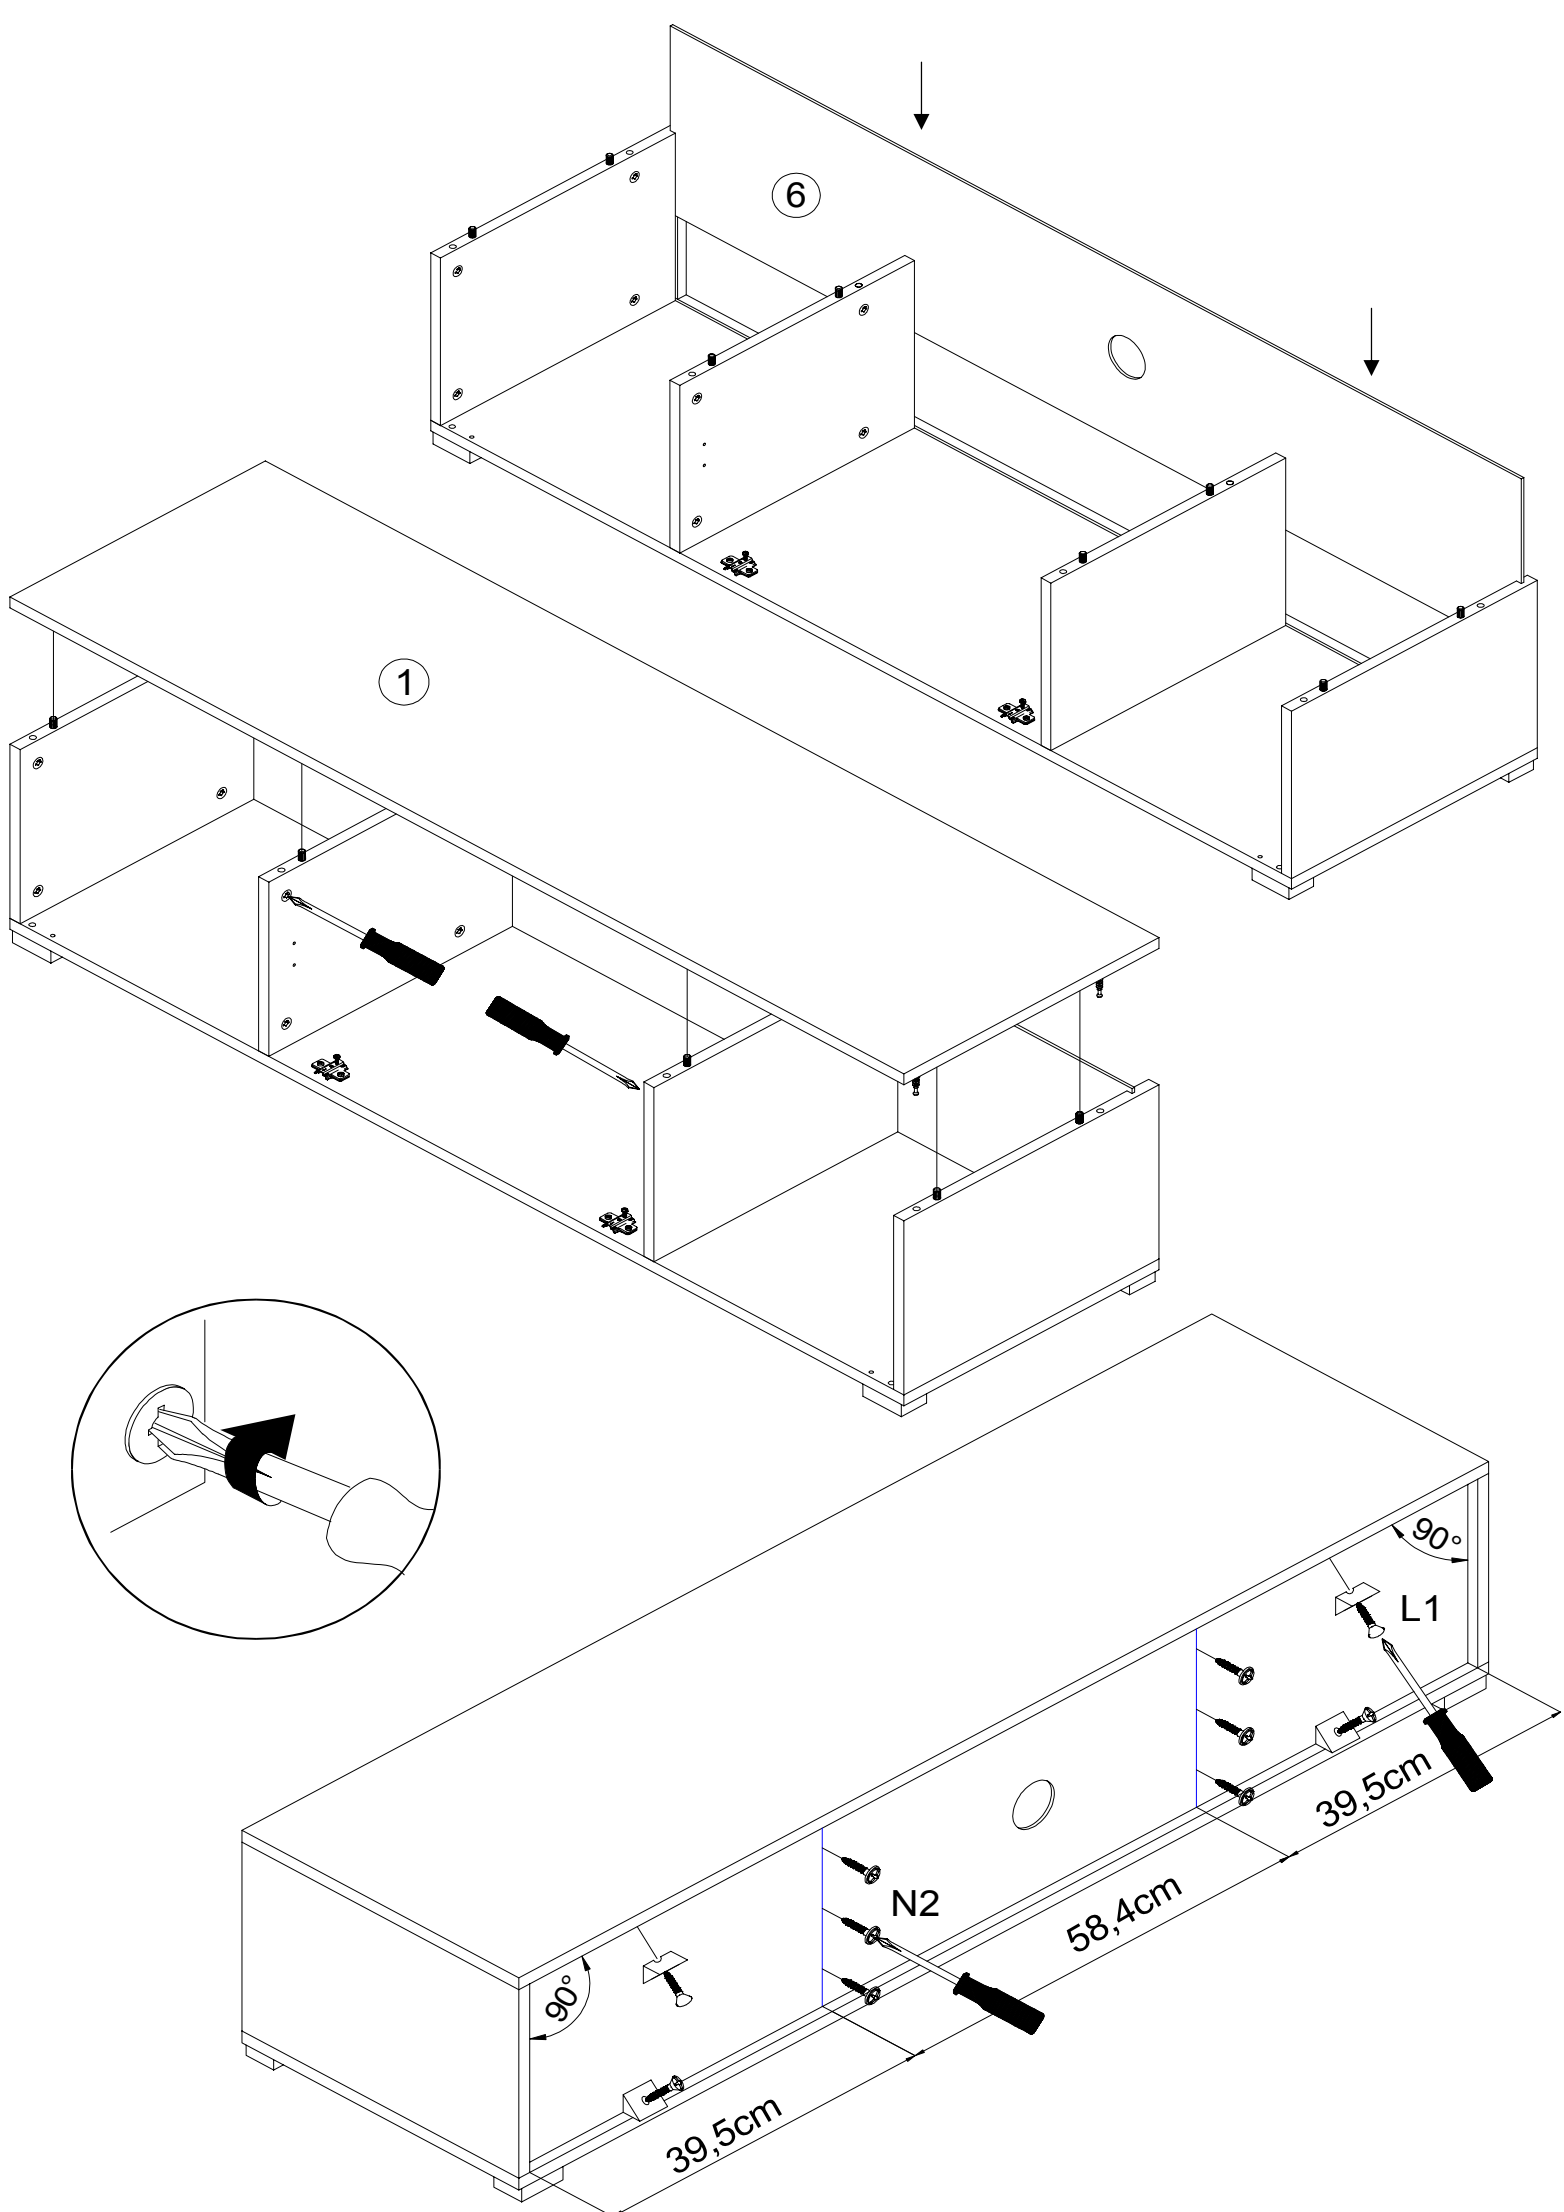

Typ • Type • Тiп • Тип

TV-Lowboard 140cm

Nr. • No. • Номер

386 124 / 398 763

 **Schwarz / Weiß**

A1  16	B1  16	C1  Ø8x30 16	D5  2	E10  2 mm 2	F16  Kr.0 mm 2	F20  2	F21  2	K11  6
L1  4	M31  577mm 1	M32  2	N2  2,7 x 20 6	N12  4,0 x 25 3	P9  3,5 x 25 12	P10  3,5 x 13 4	P2  3,5 x 13 4	
S1  16	W4  1							

6

1

90°

L1

39,5cm

58,4cm

39,5cm

N2

90°