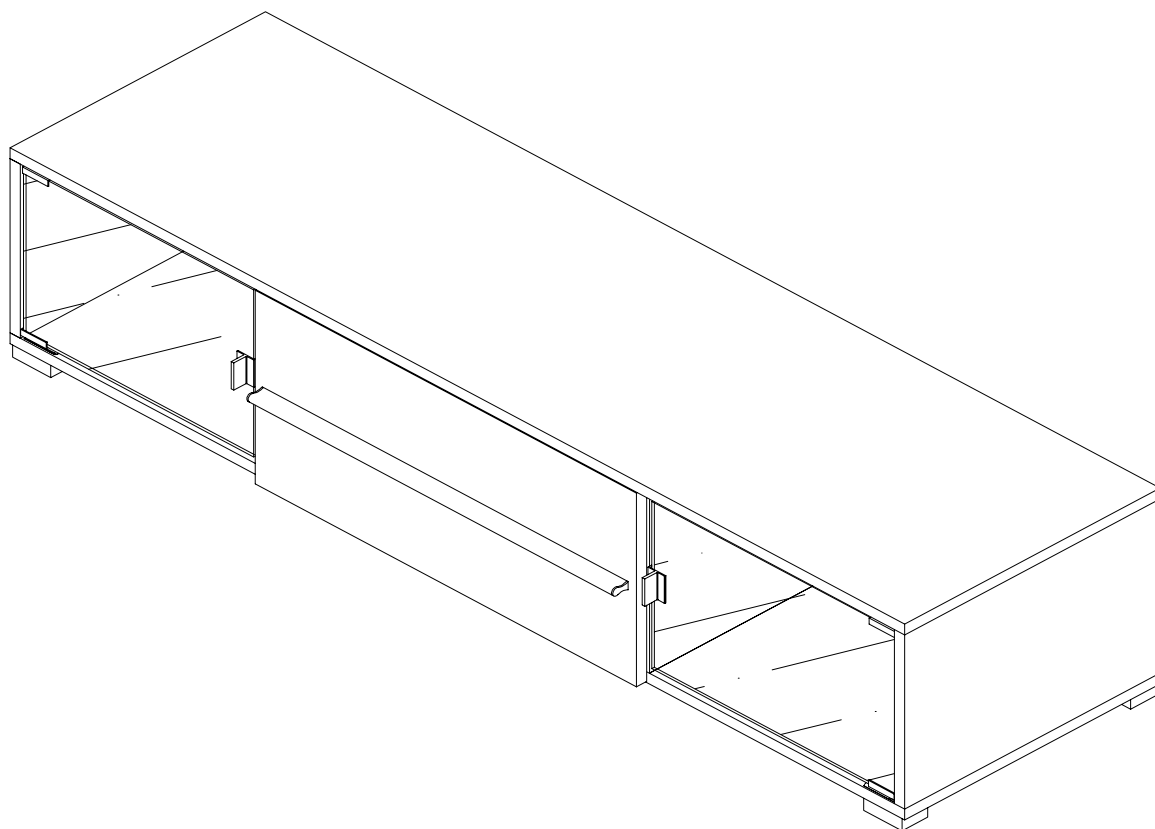

"AQUA 2" TV-Lowboard 140

D

Montageanleitung

GB

Assembly instructions

NL

Handleiding voor de montage

PL

Typ • Type • Тiп • Тип

TV-Lowboard 140cm

Nr. • No. • Номер

386 124 / 398 763

 **Schwarz / Weiß**

A1  16	B1  16	C1  Ø8x30 16	D5  2	E10  2 mm 2	F16  Kr.0 mm 2	F20  2	F21  2	K11  6
L1  4	M31  577mm 1	M32  2	N2  2,7 x 20 6	N12  4,0 x 25 3	P9  3,5 x 25 12	P10  3,5 x 13 4	P2  3,5 x 13 4	
S1  16	W4  1							

6

1

90°

L1

39,5cm

58,4cm

39,5cm

N2