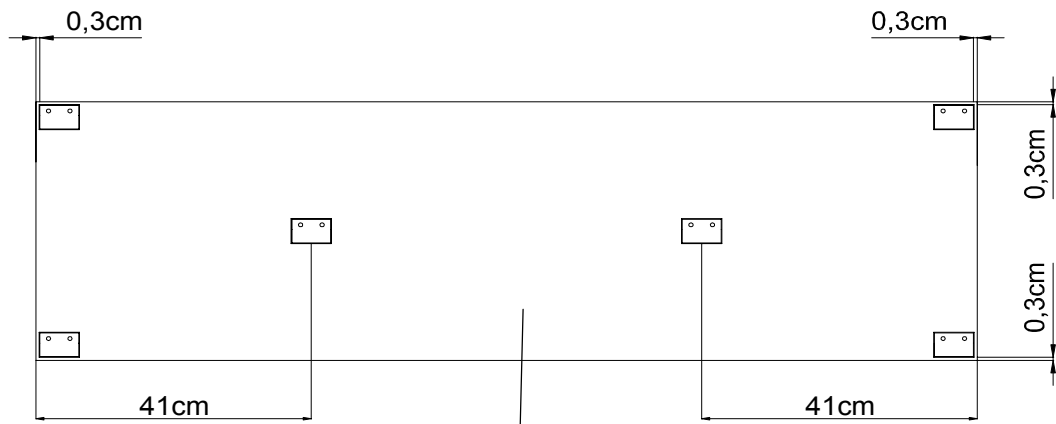

Typ • Type • Тiп • Тип

TV-Lowboard 140cm

Nr. • No. • Номер

386 124 / 398 763

 **Schwarz / Weiß**

A1  16	B1  16	C1  Ø8x30 16	D5  2	E10  2 mm 2	F16  Kr.0 mm 2	F20  2	F21  2	K11  6
L1  4	M31  577mm 1	M32  2	N2  2,7 x 20 6	N12  4,0 x 25 3	P9  3,5 x 25 12	P10  3,5 x 13 4	P2  3,5 x 13 4	
S1  16	W4  1							

6

1

90°

L1

39,5cm

58,4cm

39,5cm

N2