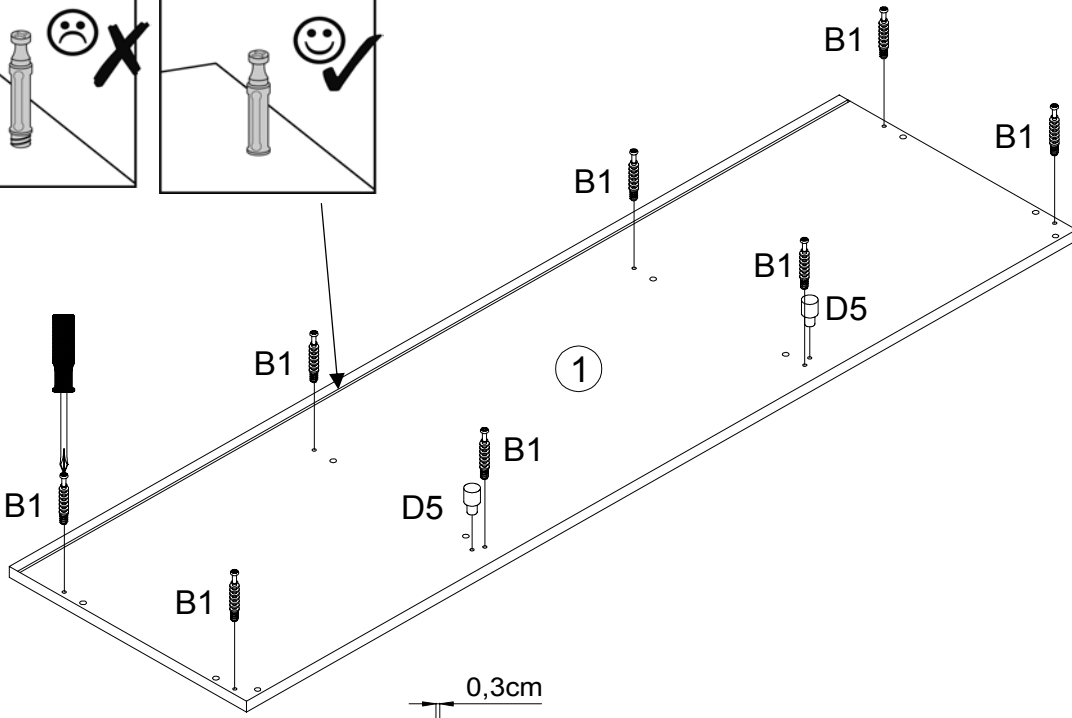

Typ • Type • Тiп • Тип

TV-Lowboard 140cm

Nr. • No. • Номер

386 124 / 398 763

 **Schwarz / Weiß**

A1  16	B1  16	C1  Ø8x30 16	D5  2	E10  2 mm 2	F16  Kr.0 mm 2	F20  2	F21  2	K11  6
L1  4	M31  577mm 1	M32  2	N2  2,7 x 20 6	N12  4,0 x 25 3	P9  3,5 x 25 12	P10  3,5 x 13 4	P2  3,5 x 13 4	
S1  16	W4  1							

6

1

90°

L1

39,5cm

58,4cm

39,5cm

N2