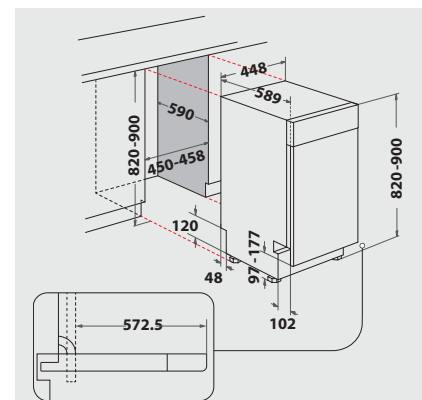

Technische Daten

- 220-240 Volt
- Absicherung 10 Ampere
- Anschlusskabelänge 130 cm
- Warmwasseranschluss bis 60 °C möglich
- Gerätemaße (HxTxB): 820x590x448 mm

WPRO-Zubehör (optional)

- CALBLOCK+ Antikalk-Filter CAL300, EAN 8015250608076
- 3 in 1 Entkalker für Waschmaschinen und Geschirrspüler, 12er Pack DES124, EAN 8015250583267