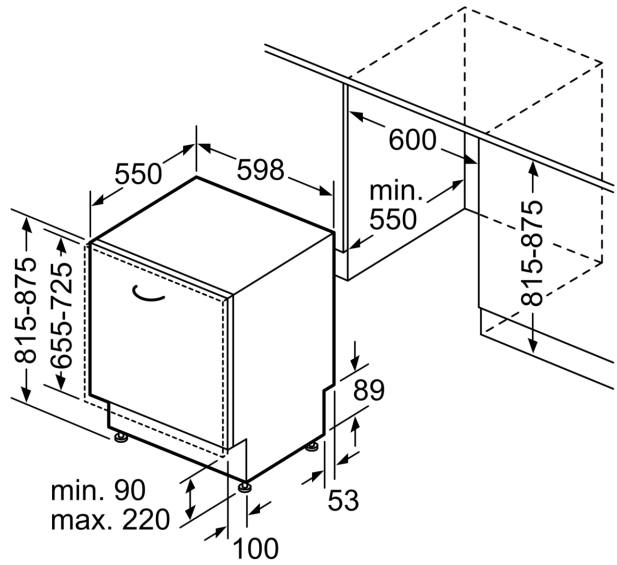

Technische Daten

Energieeffizienzklasse (EU 2017/1369): D
Energieverbrauch des eco-Programms pro 100 Betriebszyklen (EU 2017/1369): 85 kWh
Höchste Anzahl von Maßgedecken (EU 2017/1369): 14
Wasserverbrauch in Litern im eco-Programm pro Betriebszyklus (EU 2017/1369): 9,0 l
Programmdauer (EU 2017/1369): 4:30 h
Luftschallemissionen (EU 2017/1369): 46 dB(A) re 1 pW
Luftschallemissionsklasse (EU 2017/1369): C
Bauform: Integrierbar
Höhe der Arbeitsplatte: 0 mm
Abmessungen des Gerätes: 815 x 598 x 550 mm
Min. Nischenmaße für Installation (H x B x T): 815-875 x 600 x 550 mm
Tiefe bei geöffneter Tür (90°): 1150 mm
Höhenverstellbare Füße: Ja - alle von vorne
Höhenverstellung max.: 60 mm
Verstellbarer Sockel: Horizontal und Vertikal
Nettogewicht: 34,6 kg
Bruttogewicht: 36,8 kg
Anschlusswert: 2400 W
Absicherung: 10 A
Spannung: 220-240 V
Frequenz: 50; 60 Hz
Länge Anschlusskabel: 175,0 cm
Steckerart: Schuko-/Gardy.m.Erdung
Länge Zulaufschlauch: 165 cm
Länge Ablaufschlauch: 190 cm
EAN-Nummer: 4242004273653
Art der Installation: Einbau

Technische Informationen und Zubehör

- Aqua Stop: eine Constructa Garantie bei Wasserschäden – ein Geräteleben lang.*
- Glasschutz-Technik
- inkl. Kleinteilehalter (2x)
- Inkl. Dampfschutz-Blech
- Gerätemaße (H x B x T): 81.5 cm x 59.8 cm x 55.0 cm

Vollintegrierter Geschirrspüler, 60 cm CG6VX01HVE

Maße in mm

☆ Steckdose
() Werte mit Verlängerungssatz

Maße in mm