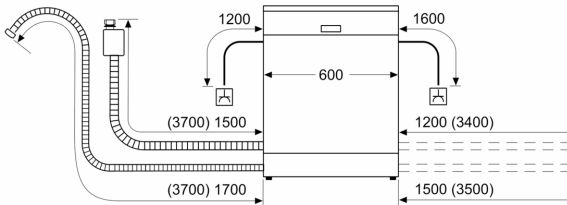

- Vario Flex Korb
- Vario Schublade
- Höhenverstellbarer Oberkorb mit Rackmatic (3-stufig)
- Komfortrollen im Unterkorb
- Korbstopper (Rack Stopper) gegen ein Überrollen des Unterkorbes
- Umklappbare Stachelreihe im Oberkorb
- Umklappbare Stachelreihen im Unterkorb (4x)
- Tassenablage im Oberkorb (2-teilig)

Anzeige und Bedienung

- Home Connect-fähig über WLAN
- Bedienblende in der Oberseite der Innentür
- Bedienblende mit Klartext (englisch)
- InfoLight rot
- Restzeitanzeige
- Akustisches Programmende-Signal
- Display für elektr. Startzeitvorwahl: 1-24 h

Technische Informationen und Zubehör

- Aqua Stop: eine Constructa Garantie bei Wasserschäden – ein Geräteleben lang.*
- Glasschutz-Technik
- inkl. Kleinteilehalter (2x)
- Inkl. Dampfschutz-Blech
- Gerätemaße (H x B x T): 81.5 cm x 59.8 cm x 55.0 cm

Vollintegrierter Geschirrspüler, 60 cm CG6VX01HVE

Maße in mm

☆ Steckdose
() Werte mit Verlängerungssatz

Maße in mm