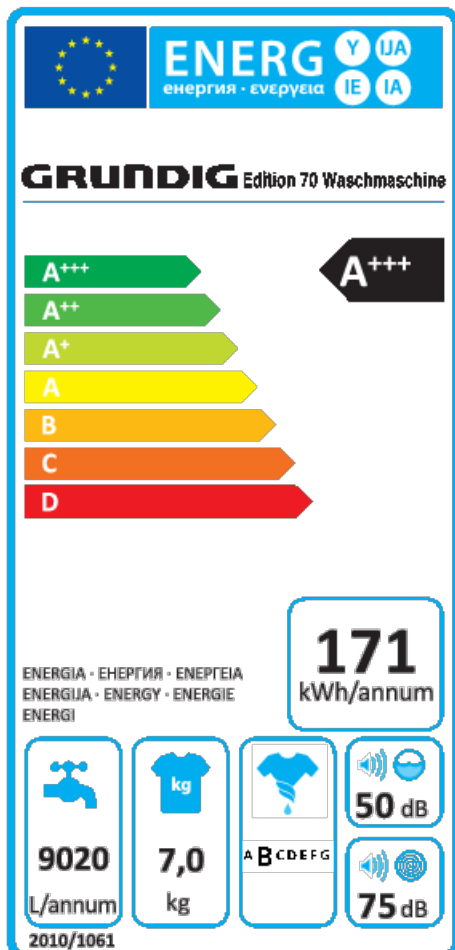

Edition 70 Waschmaschine

FARBVARIANTEN

C: Chromtür

Weiß

-
•

ENERGIEETIKETT