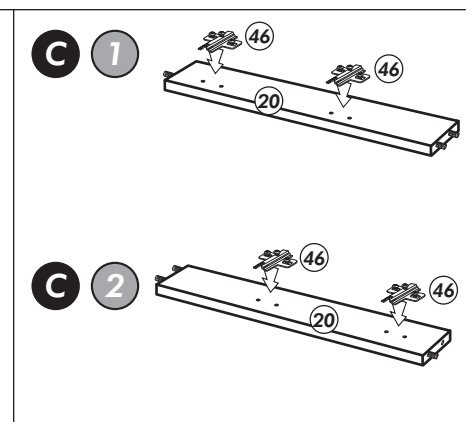

Eckunterschrank

Nr. 009 Rev.00

37 5x 	30 4x
36 16x 3,5 x 15 	29 4x Ø 10
23 4x Ø 3mm 	22 5x
46 2x 	26 4x 4,0 x 30 M4
42 2x 	60 2x Ø 5
39 2x 	27 24x 3,0 x 20
70 1x LEIM GLUE 	21 2x
63 4x 8 x 30 	34 4x
45 2x M4 x 10 	106 7x 4,0 x 30