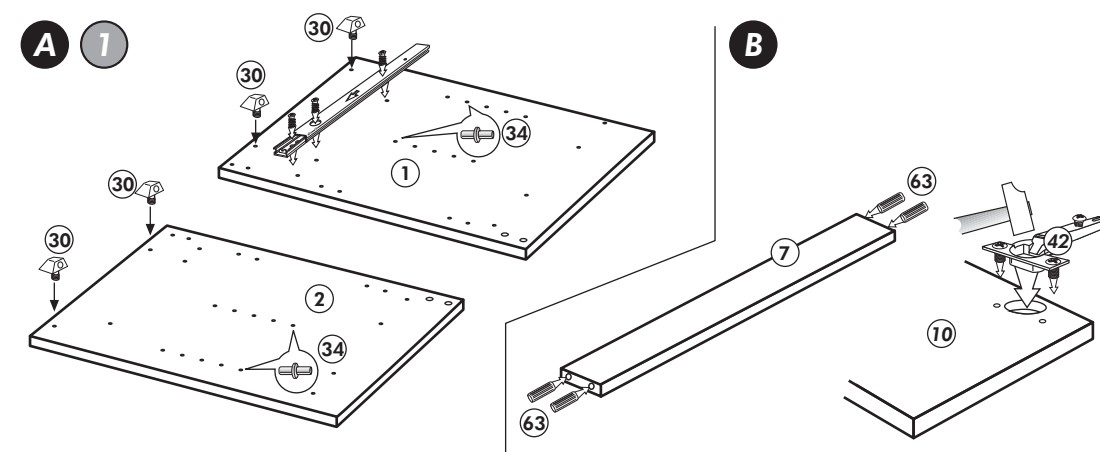

Eckunterschrank

Nr. 009 Rev.00

37 5x 	30 4x
36 16x 3,5 x 15 	29 4x Ø 10
23 4x Ø 3mm 	22 5x
46 2x 	26 4x 4,0 x 30 M4
42 2x 	60 2x Ø 5
39 2x 	27 24x 3,0 x 20
70 1x LEIM GLUE 	21 2x
63 4x 8 x 30 	34 4x
45 2x M4 x 10 	106 7x 4,0 x 30