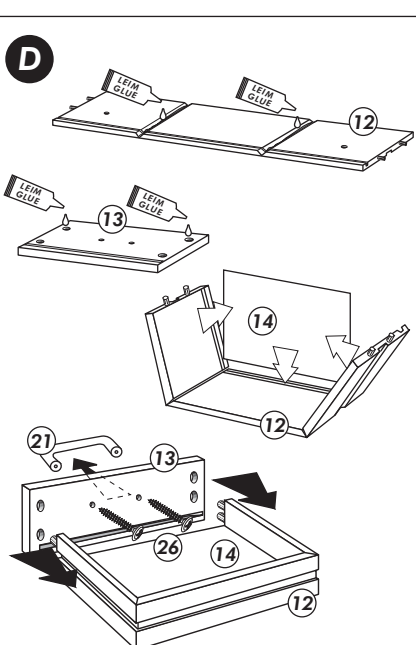

Eckunterschrank

Nr. 009 Rev.00

37 5x 	30 4x
36 16x 3,5 x 15 	29 4x Ø 10
23 4x Ø 3mm 	22 5x
46 2x 	26 4x 4,0 x 30 M4
42 2x 	60 2x Ø 5
39 2x 	27 24x 3,0 x 20
70 1x LEIM GLUE 	21 2x
63 4x 8 x 30 	34 4x
45 2x M4 x 10 	106 7x 4,0 x 30