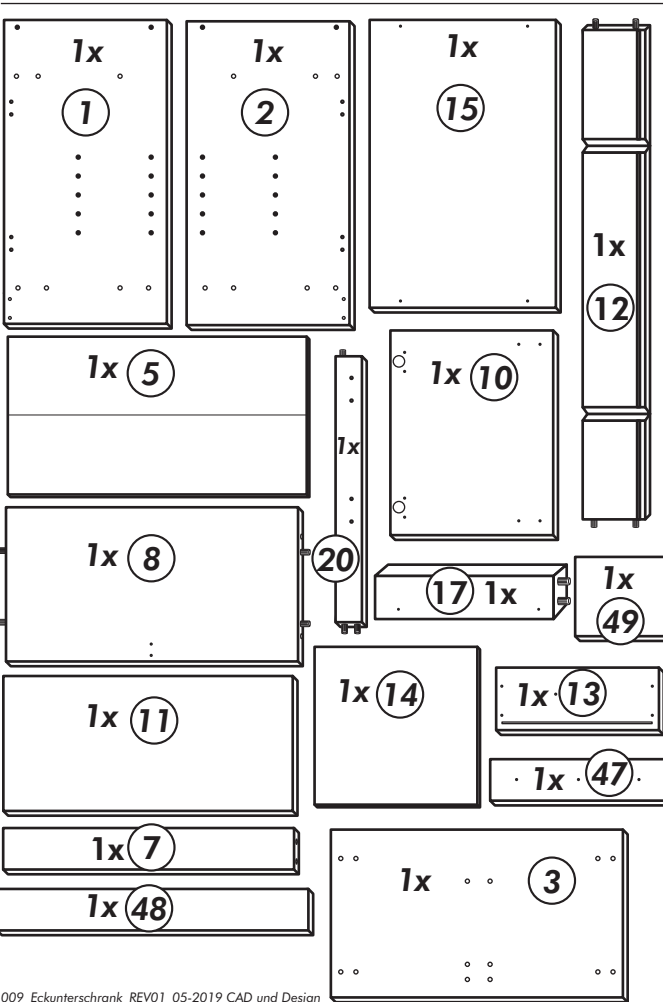

Eckunterschrank

Nr. 009 Rev.00

37 5x 	30 4x
36 16x 3,5 x 15 	29 4x Ø 10
23 4x Ø 3mm 	22 5x
46 2x 	26 4x 4,0 x 30 M4
42 2x 	60 2x Ø 5
39 2x 	27 24x 3,0 x 20
70 1x LEIM GLUE 	21 2x
63 4x 8 x 30 	34 4x
45 2x M4 x 10 	106 7x 4,0 x 30