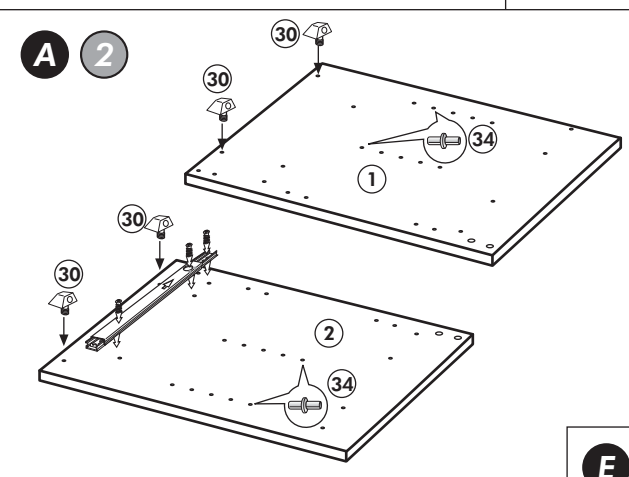

Eckunterschrank

Nr. 009 Rev.00

37 5x 	30 4x
36 16x 3,5 x 15 	29 4x Ø 10
23 4x Ø 3mm 	22 5x
46 2x 	26 4x 4,0 x 30 M4
42 2x 	60 2x Ø 5
39 2x 	27 24x 3,0 x 20
70 1x LEIM GLUE 	21 2x
63 4x 8 x 30 	34 4x
45 2x M4 x 10 	106 7x 4,0 x 30