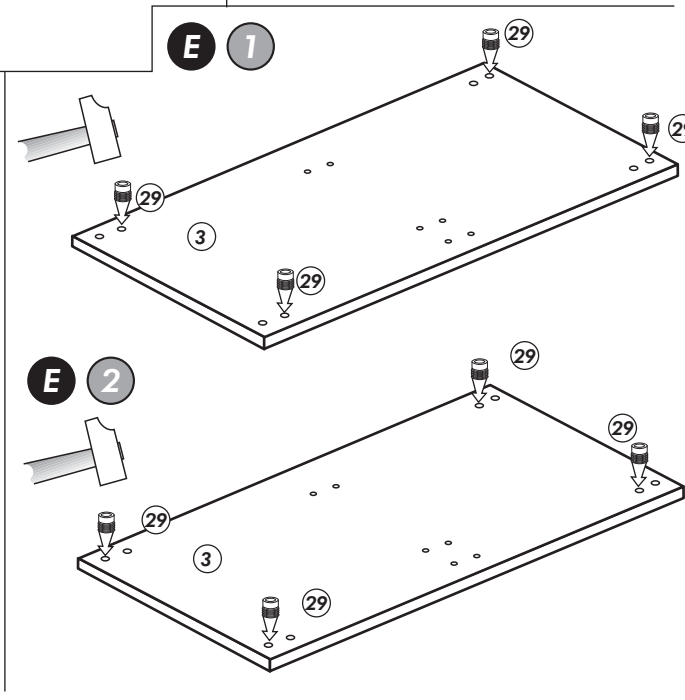

Eckunterschrank

Nr. 009 Rev.00

37 5x 	30 4x
36 16x 3,5 x 15 	29 4x Ø 10
23 4x Ø 3mm 	22 5x
46 2x 	26 4x 4,0 x 30 M4
42 2x 	60 2x Ø 5
39 2x 	27 24x 3,0 x 20
70 1x LEIM GLUE 	21 2x
63 4x 8 x 30 	34 4x
45 2x M4 x 10 	106 7x 4,0 x 30