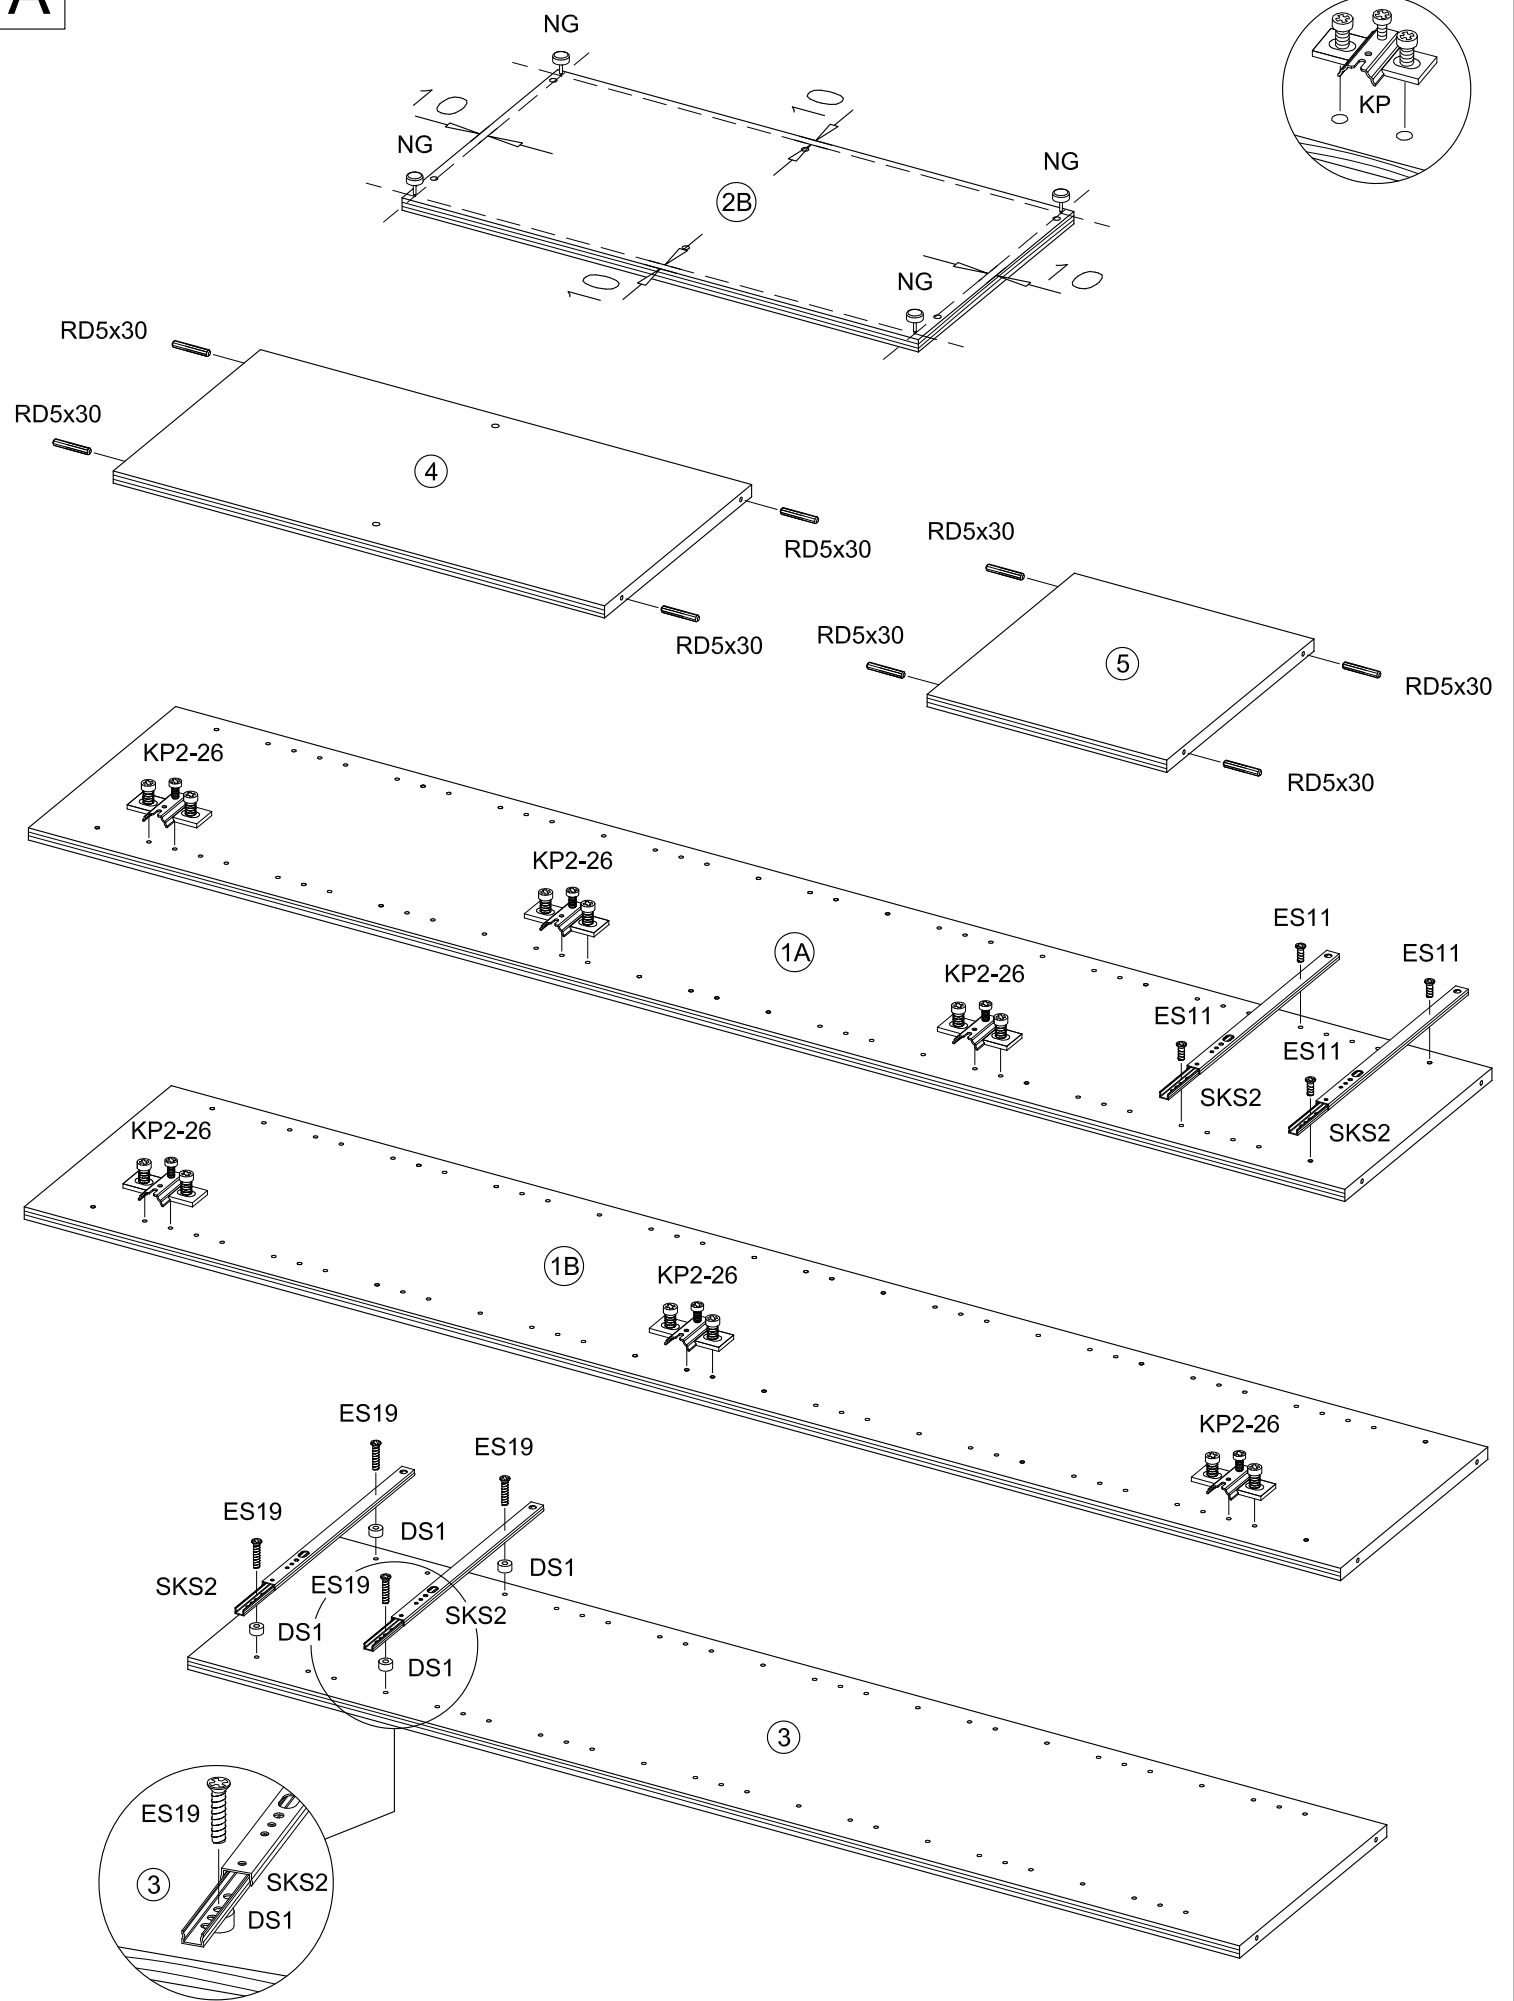

Montageanleitung

Clara 2 MZS 2trg. 2SKV

DE - Sicherheitsvorschriften

Beachten Sie bitte unbedingt die angegebenen Aufbauvorschriften.

EN - Caution

Follow carefully the assembling Instructions described in the directions.

FR - Sécurité

Respecter les Instructions de montage décrites dans la notice.

NL - Veiligheid

De In de Gebruiksaanwijzing beschreven Instructies respecteren.

 4x ADK-8	
 12x VBS	 6x ADK-VBS
 8x RD5x30	 8x BT
 6x TB26-0	 6x KP2-26
 12x SP1	 4x NG
 4x GLD-128	 8x RWS27
 40x NA	 1x WBF
 4x ES19	 4x DS1
 4x ES11	 1x LM
 4x SKS2	 4x MS9

A

B**C**

D**E**

F

G

Befestigungsmaterial für die Kippsicherung ist der Wandeigenschaft anzupassen!

Attached wall-fastening-material is for massive walls only. For mounting on all other walls please use special dowels.