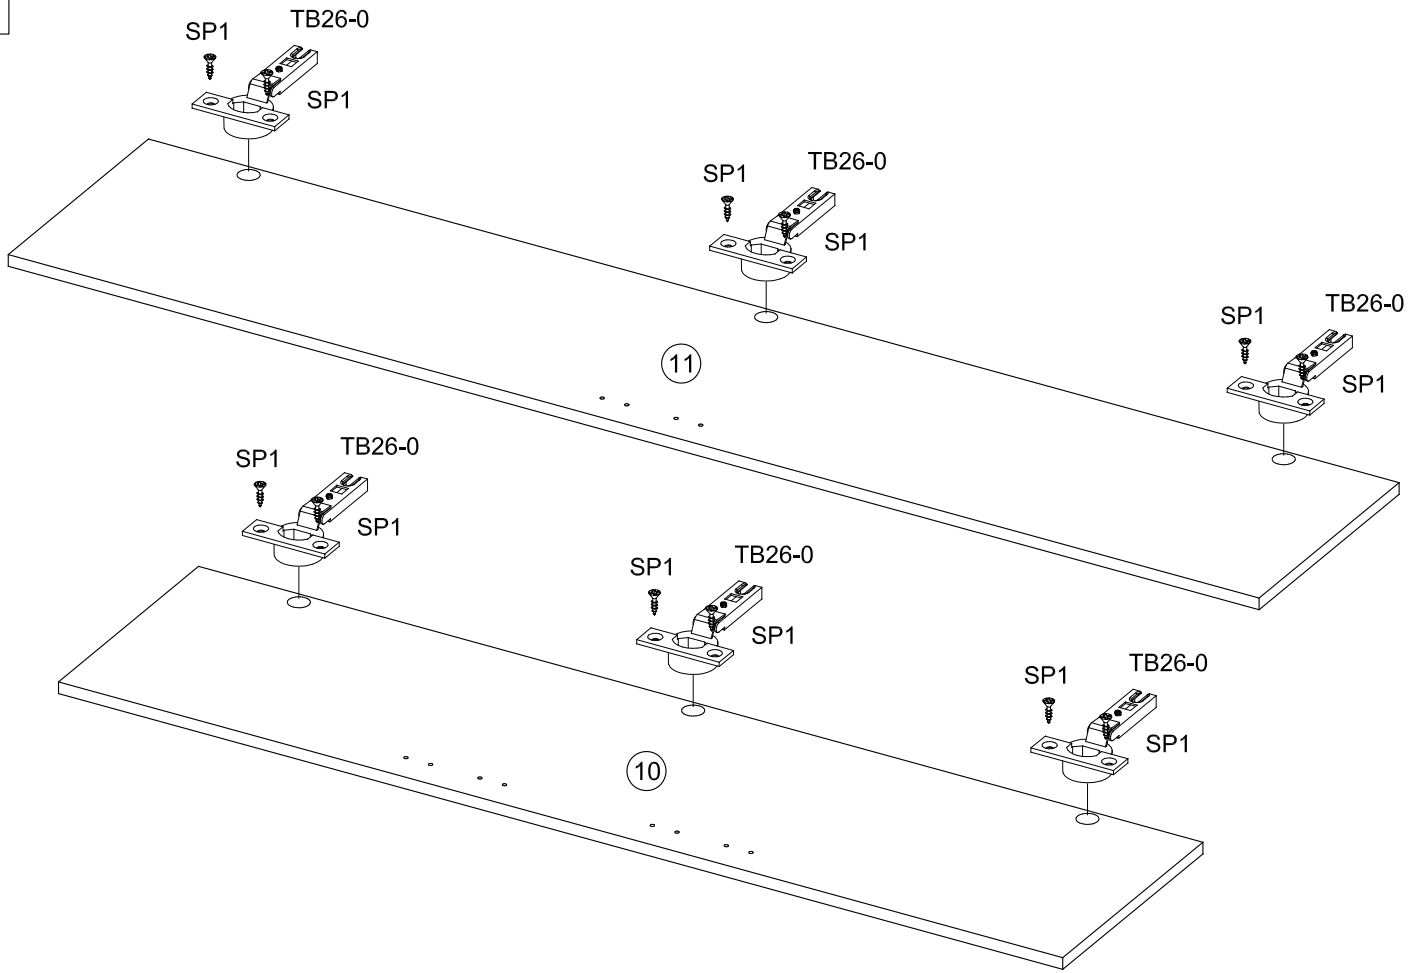

Montageanleitung

Clara 2 MZS 2trg. 2SKV

DE - Sicherheitsvorschriften

Beachten Sie bitte unbedingt die angegebenen Aufbauvorschriften.

EN - Caution

Follow carefully the assembling Instructions described in the directions.

FR - Sécurité

Respecter les Instructions de montage décrites dans la notice.

NL - Veiligheid

De In de Gebruiksaanwijzing beschreven Instructies respecteren.

 4x ADK-8	
 12x VBS	 6x ADK-VBS
 8x RD5x30	 8x BT
 6x TB26-0	 6x KP2-26
 12x SP1	 4x NG
 4x GLD-128	 8x RWS27
 40x NA	 1x WBF
 4x ES19	 4x DS1
 4x ES11	 1x LM
 4x SKS2	 4x MS9

A

B**C**

D**E**

F

G

Befestigungsmaterial für die Kippsicherung ist der Wandeigenschaft anzupassen!

Attached wall-fastening-material is for massive walls only. For mounting on all other walls please use special dowels.