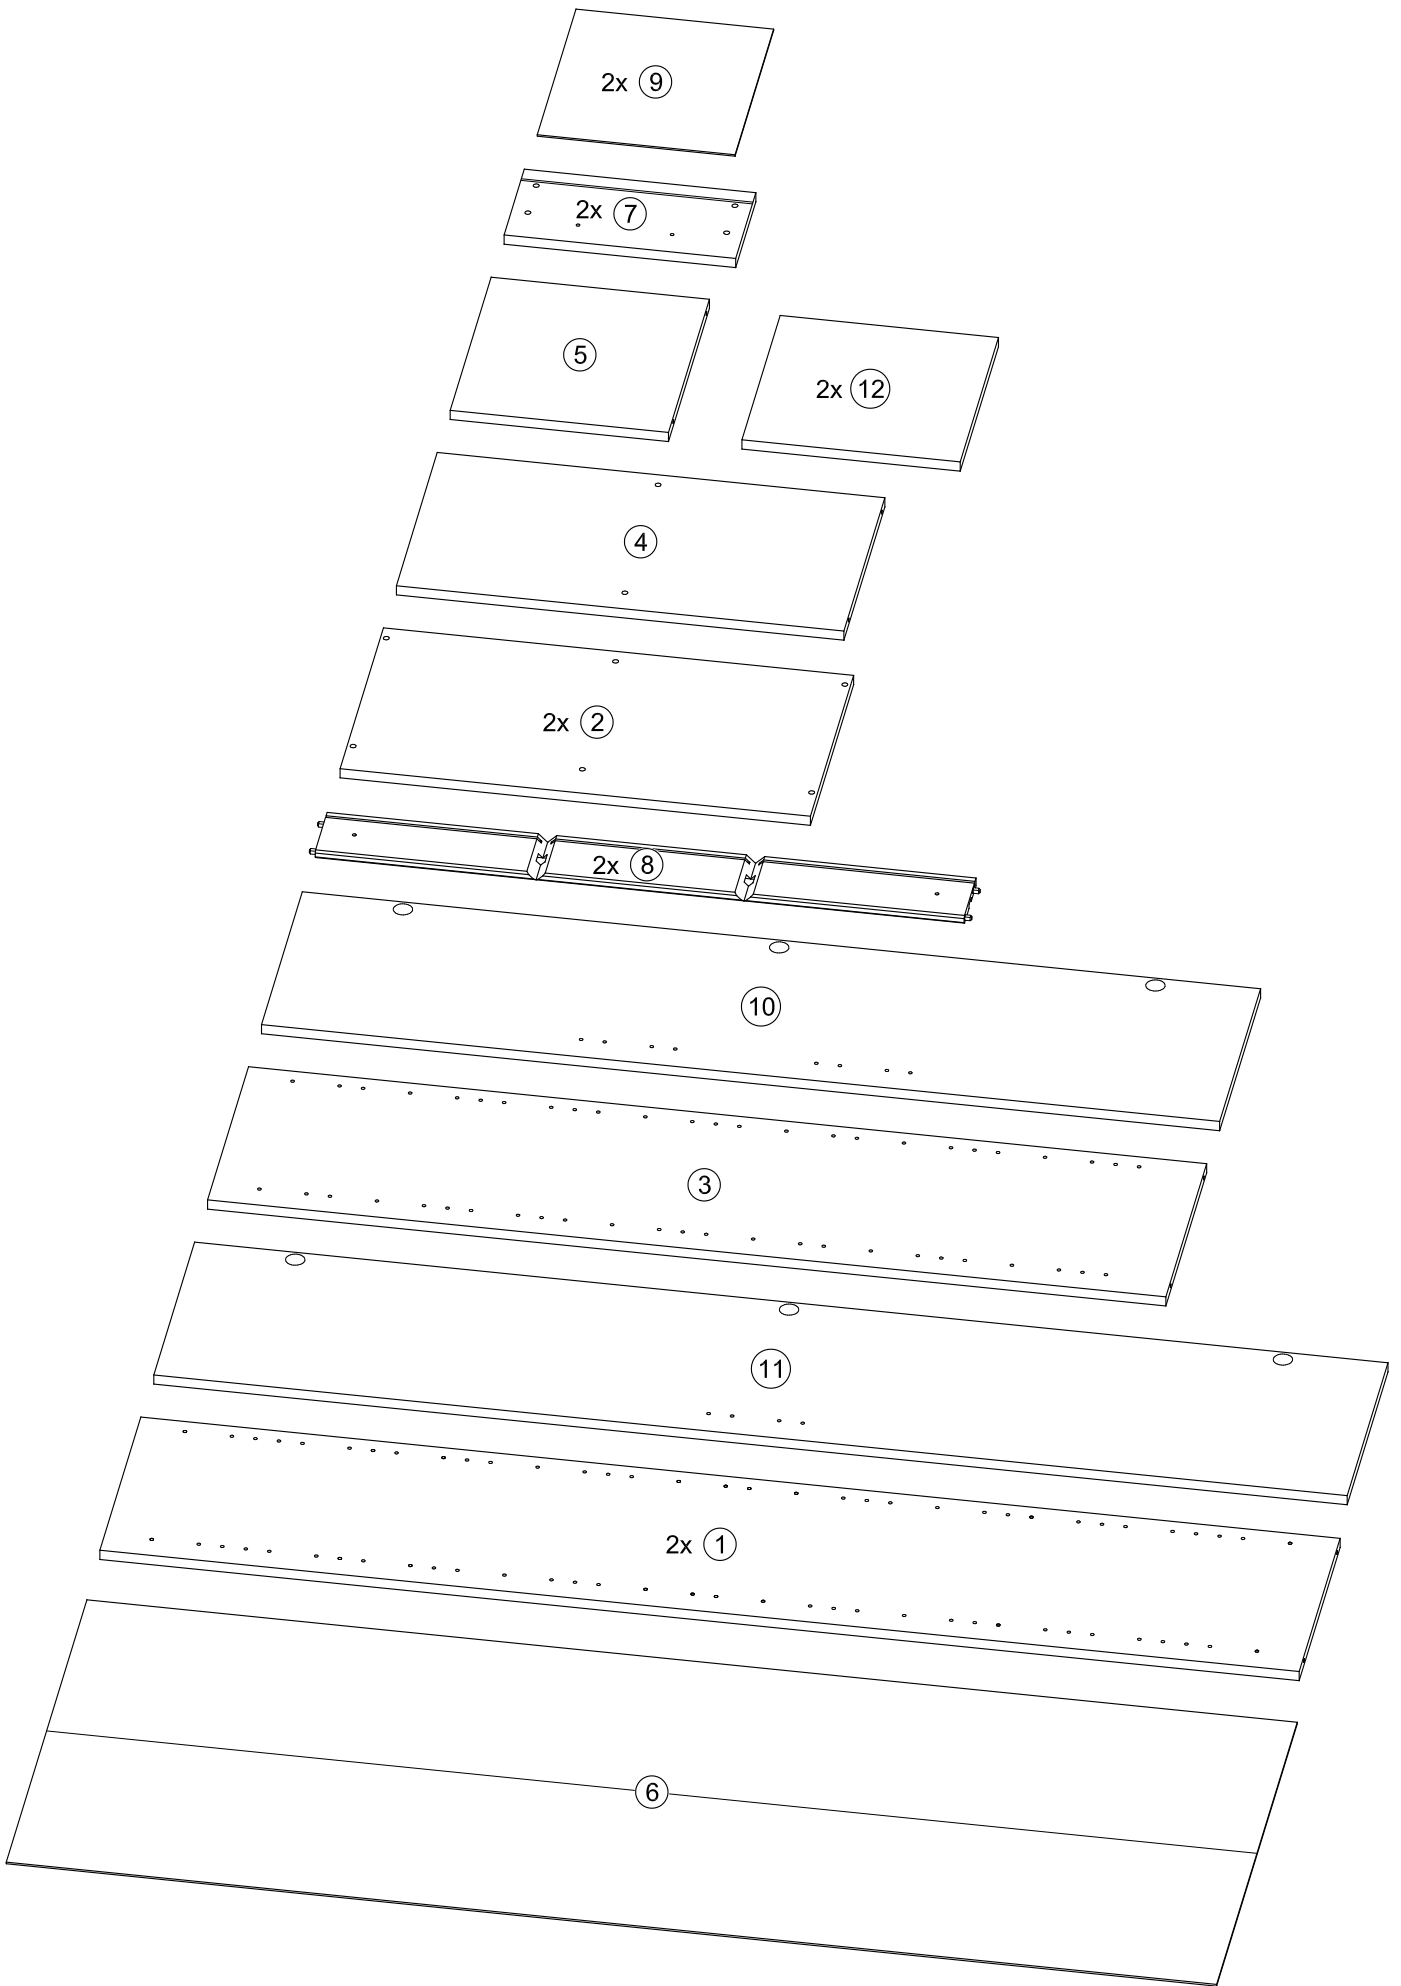

Montageanleitung

Clara 2 MZS 2trg. 2SKV

DE - Sicherheitsvorschriften

Beachten Sie bitte unbedingt die angegebenen Aufbauvorschriften.

EN - Caution

Follow carefully the assembling Instructions described in the directions.

FR - Sécurité

Respecter les Instructions de montage décrites dans la notice.

NL - Veiligheid

De In de Gebruiksaanwijzing beschreven Instructies respecteren.

 4x ADK-8	
 12x VBS	 6x ADK-VBS
 8x RD5x30	 8x BT
 6x TB26-0	 6x KP2-26
 12x SP1	 4x NG
 4x GLD-128	 8x RWS27
 40x NA	 1x WBF
 4x ES19	 4x DS1
 4x ES11	 1x LM
 4x SKS2	 4x MS9