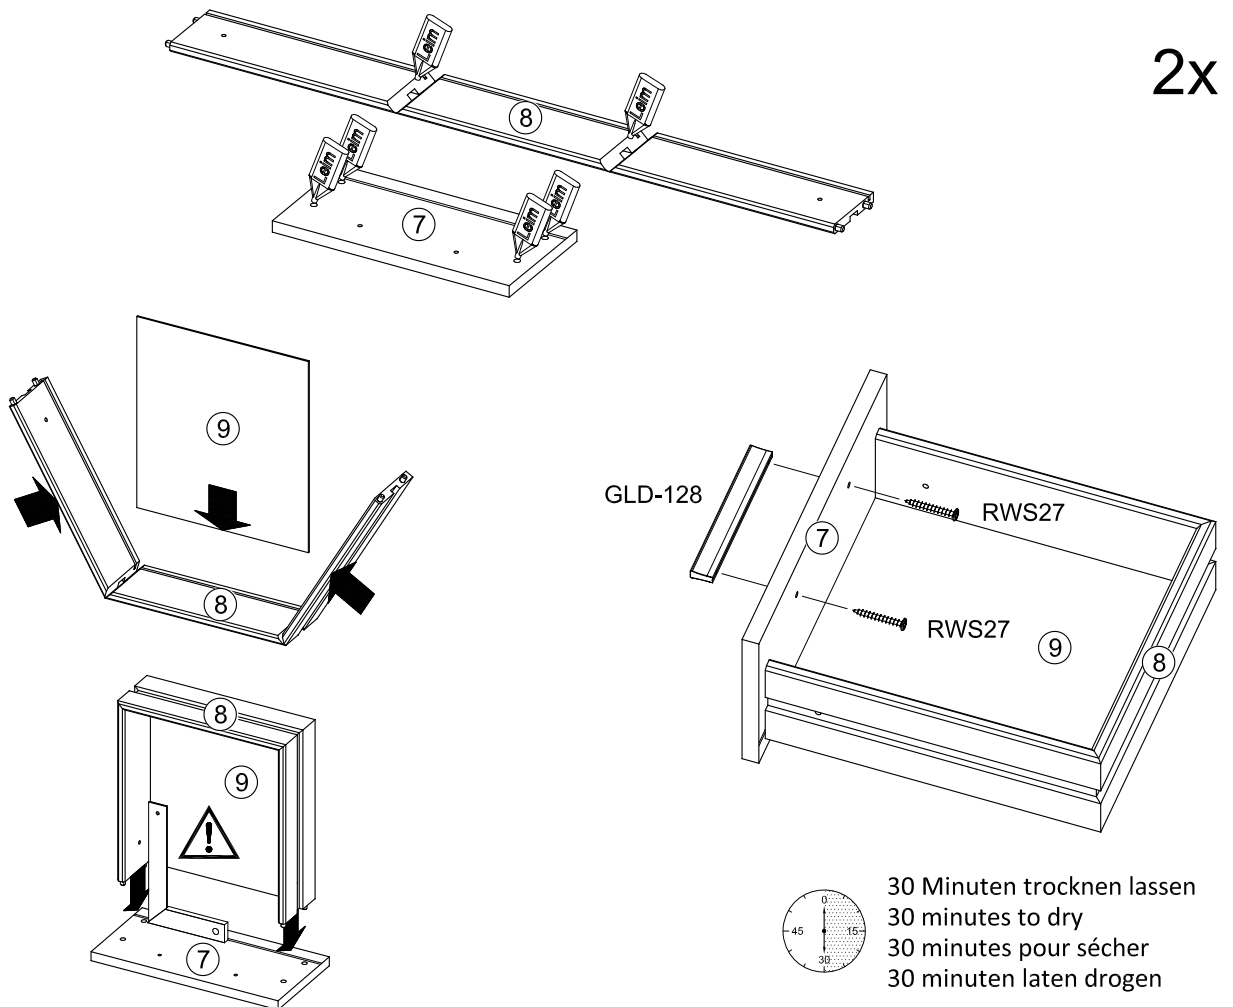

Montageanleitung

Clara 2 MZS 2trg. 2SKV

DE - Sicherheitsvorschriften

Beachten Sie bitte unbedingt die angegebenen Aufbauvorschriften.

EN - Caution

Follow carefully the assembling Instructions described in the directions.

FR - Sécurité

Respecter les Instructions de montage décrites dans la notice.

NL - Veiligheid

De In de Gebruiksaanwijzing beschreven Instructies respecteren.

 4x ADK-8	
 12x VBS	 6x ADK-VBS
 8x RD5x30	 8x BT
 6x TB26-0	 6x KP2-26
 12x SP1	 4x NG
 4x GLD-128	 8x RWS27
 40x NA	 1x WBF
 4x ES19	 4x DS1
 4x ES11	 1x LM
 4x SKS2	 4x MS9

A

B**C**

D**E**

F

G

Befestigungsmaterial für die Kippsicherung ist der Wandeigenschaft anzupassen!

Attached wall-fastening-material is for massive walls only. For mounting on all other walls please use special dowels.