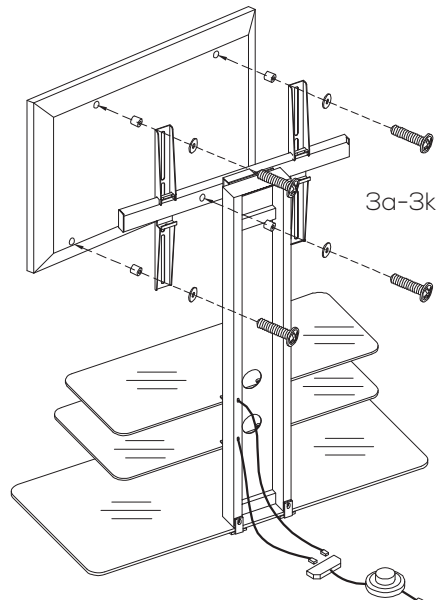

TV-Montage / TV Mounting / Fixation du televiseur

3a	3b	3c	3d	3e	3f	3g	3h	3j	3k
M4 	M4 	M6 	M6 	M8 					
4x	4x	4x	4x	4x	4x	4x	4x	4x	4x