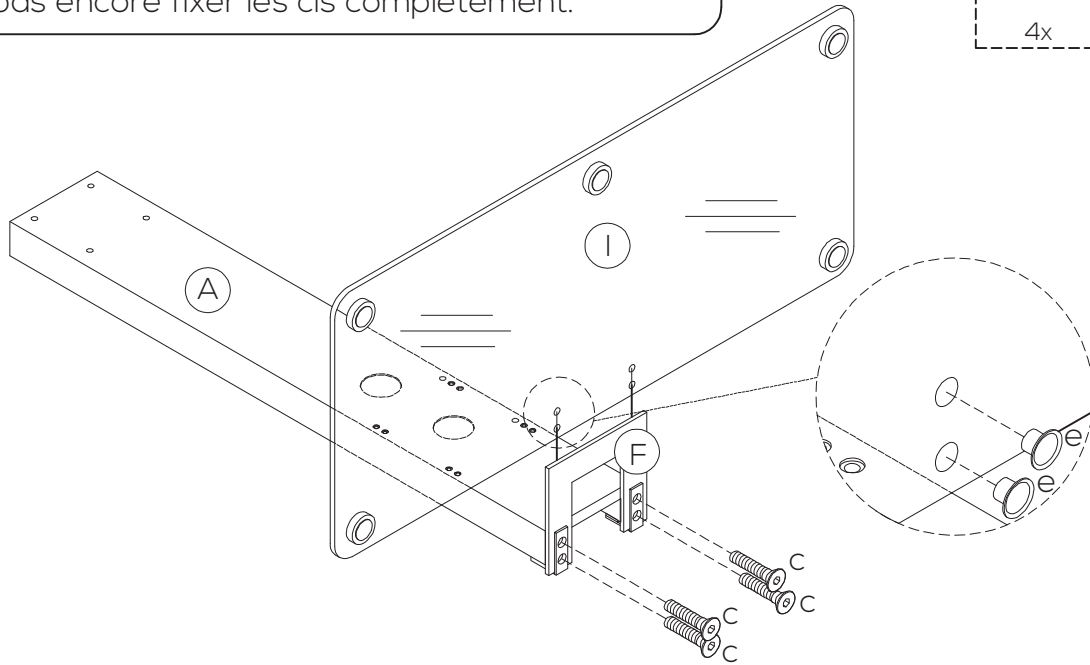

Schritt 1 / Step 1 / Étape 1

Bitte ziehen Sie die Schrauben noch nicht fest an.

Please do not yet fix screws properly.

Ne pas encore fixer les vis complètement.