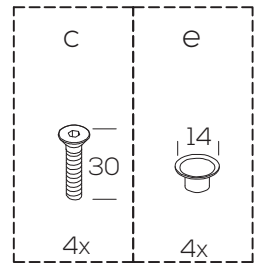

Schritt 1 / Step 1 / Étape 1

Bitte ziehen Sie die Schrauben noch nicht fest an.

Please do not yet fix screws properly.

Ne pas encore fixer les vis complètement.

Schritt 2 / Step 2 / Étape 2

Bitte ziehen Sie die Schrauben noch nicht fest an.

Please do not yet fix screws properly.

Ne pas encore fixer les vis complètement.