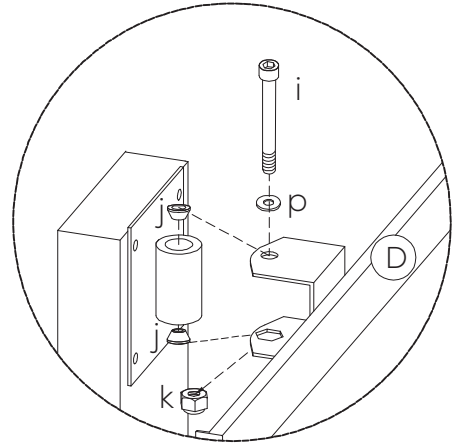

Étape 3 est seulement nécessaire si vous utilisez l'éclairage LED en option.

Modell / Item /
Article / 9930

LED-Light

2x

Schritt 4 / Step 4 / Étape 4

d	e	f	g	h
4x	4x	4x	4x	4x

Schritt 5 / Step 5 / Étape 5

a	b
4x	4x

Schritt 6 / Step 6 / Étape 6

a
4x

Schritt 7 / Step 7 / Étape 7

i	j	k	p
1x	2x	1x	1x

Schritt 8 / Step 8 / Étape 8

Modell / Item / Article / 9930	I
converter	
1x	2x

TV-Montage / TV Mounting / Fixation du televiseur

3a	3b	3c	3d	3e	3f	3g	3h	3j	3k
M4 	M4 	M6 	M6 	M8 					
4x	4x	4x	4x	4x	4x	4x	4x	4x	4x

ACHTUNG: Bitte überschreiten Sie nicht die angegebene Belastbarkeit !
Attention: Please do not exceed the load capacity indicated !
Attention: Ne pas dépasser la charge admissible indiquée!