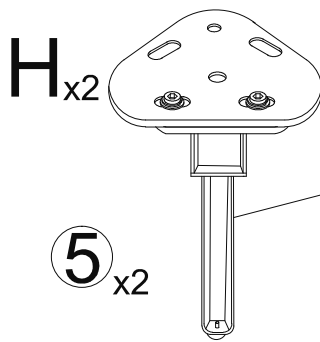

Dokument-Nr.: KB-460
Ausgabe: 20201102

Service • Assistenza • Dienstverlening • Serwis Servis • Szerviz • Сервисная служба	
Name • Nom • Nome • Naam • Nazwa • Имя • Názov • Név • Denimie • Isim • Название	LAONPB
Nr. • No. • N° • Номер • Č • Sz	1278 9460 3315 8763 4823 4425 5163 0234 6282 7150 9603 1646
Typ • Type • Тип • Típus • Tipo • Тип	100X200CM 160X200CM 180X200CM
	KB-460

A M8x25 8x 	B M8x35 32x 	C M8x19 40x 	D M8x13 32x 	E M8x13 12x
F 130x47x47 4x 	G 92x41x210 2x 	H 126x126x165 4x 	I M5x40x100 1x 	J 85x26x2.0T 1x

1

J	85x26x2.0T 1x	A	M8x25 8x
		C	M8x19 16x
		D	M8x13 8x
		E	M8x13 8x
		H	126x126x165 4x
		I	M5x40x100 1x

2

B	M8x35 8x
I	M5x40x100 1x

3

- B M8x35
8x
- C M8x19
8x
- D M8x13
8x
- F 130x47x47
4x
- I M5x40x100
1x

4

- I M5x40x100
1x

5

- B** M8x35
8x
- C** M8x19
8x
- D** M8x13
8x
- I** M5x40x100
1x