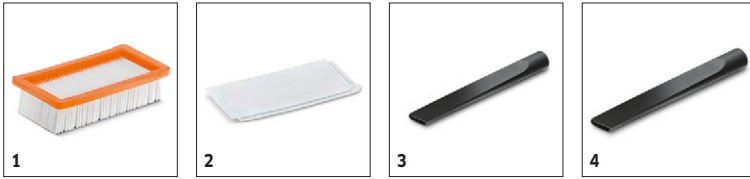

AD 4 PREMIUM 1.629-731.0

		Bestell-Nr.	Menge				Preis	Beschreibung	
Filter									
Flachfaltenfilter KFI 7420	1	6.415-953.0	1 Stück					Robuster Flachfaltenfilter speziell für den Asche- und Trockensauger. Für eine lang anhaltende Saugleistung.	☒
Abluftfilter KFI 7520	2	2.863-262.0	2 Stück					Der Abluftfilter für den Asche- und Trockensauger AD 4 Premium - für eine saubere Abluft.	☐
Düsen									
Extra lange Fugendüse flammhemmend	3	2.863-004.0	1 Stück					Extra lange Fugendüse (350 mm) aus flammhemmendem Material zum Aufsaugen kalter Asche. Geeignet für alle Kärcher Asche- und Trockensauger aus dem Home & Garden-Bereich.	☐
Extra lange Fugendüse	4	2.863-307.0	1 Stück						☐

■ Im Lieferumfang enthalten. □ Mögliches Zubehör.