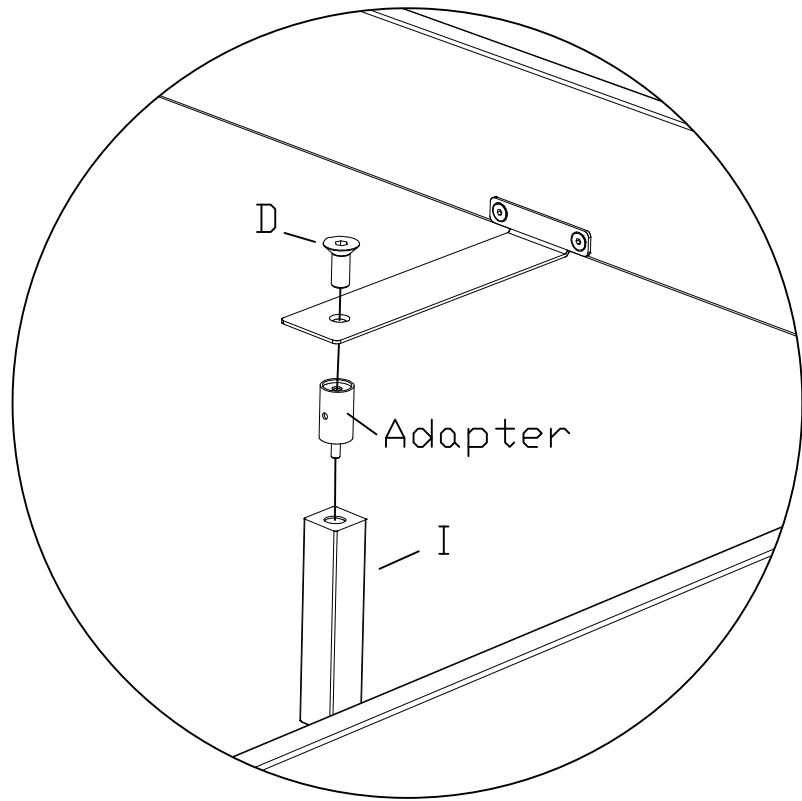

H x2

790.023

I x2

D x6

631.872

zusätzlich bei Fusshöhe 25
additional for feed height 25
en plus pour le hauteur de pied 25
supporti addizionali per piedi di 25

25cm = 5cm Adapter

793.290