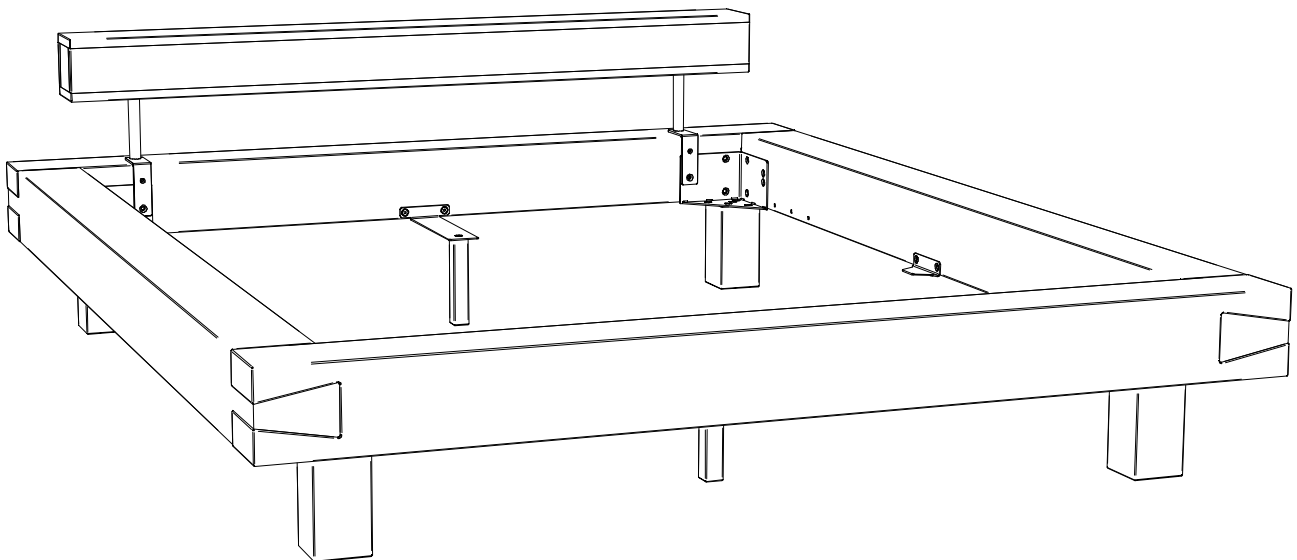

Caserta

Benötigte Werkzeuge – Outils Nécessaires – Tools Required – Attrezzi Necessari

G x4

D x4

631.872

3.

zusätzlich bei Breiten ab 160cm
additional for widths from 160cm
à partir des dimensions 160cm
a partire della misura 160cm

H x2

790.023

I x2

D x6

631.872

zusätzlich bei Fusshöhe 25
additional for feed height 25
en plus pour le hauteur de pied 25
supporti addizionali per piedi di 25

25cm = 5cm Adapter

793.290