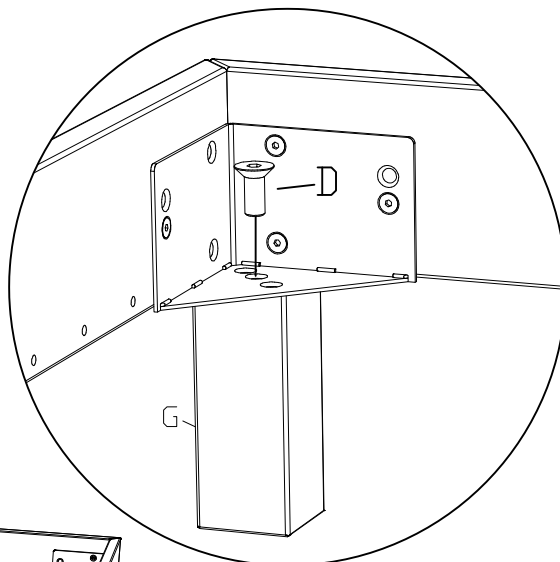

Caserta

Benötigte Werkzeuge – Outils Nécessaires – Tools Required – Attrezzi Necessari

G x4

D x4

631.872

3.

zusätzlich bei Breiten ab 160cm
additional for widths from 160cm
à partir des dimensions 160cm
a partire della misura 160cm

H x2

790.023

I x2

D x6

631.872

zusätzlich bei Fusshöhe 25
additional for feed height 25
en plus pour le hauteur de pied 25
supporti addizionali per piedi di 25

25cm = 5cm Adapter

793.290