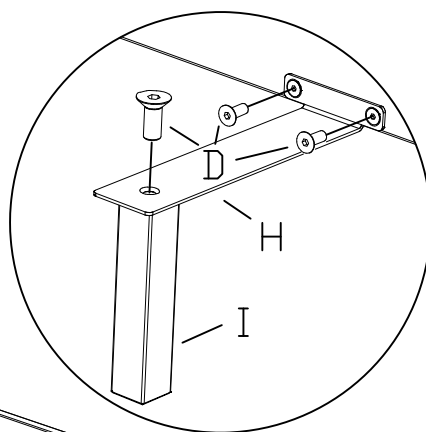

Caserta

Benötigte Werkzeuge – Outils Nécessaires – Tools Required – Attrezzi Necessari

G x4

D x4

631.872

3.

zusätzlich bei Breiten ab 160cm
additional for widths from 160cm
à partir des dimensions 160cm
a partire della misura 160cm

H x2

790.023

I x2

D x6

631.872

zusätzlich bei Fusshöhe 25
additional for feed height 25
en plus pour le hauteur de pied 25
supporti addizionali per piedi di 25

25cm = 5cm Adapter

793.290

<p>N x1</p> 	<p>□ x2</p>  <p>790.009</p>	<p>P x2 M8x25</p>  <p>631.106</p>	<p>Q x2 Ø5x25</p>  <p>631.321</p>	<p>R x6 Ø4x16</p>  <p>631.133</p>
--	--	--	--	--