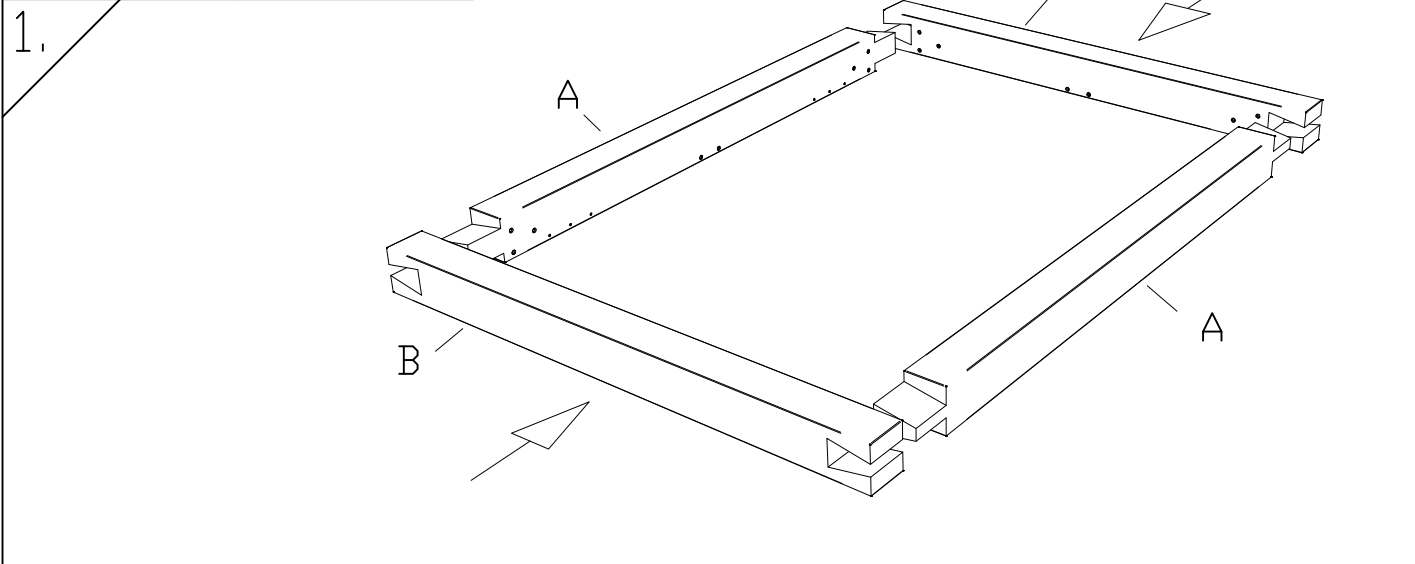

Caserta

Benötigte Werkzeuge – Outils Nécessaires – Tools Required – Attrezzi Necessari

G x4

D x4

631.872

3.

zusätzlich bei Breiten ab 160cm
additional for widths from 160cm
à partir des dimensions 160cm
a partire della misura 160cm

H x2

790.023

I x2

D x6

631.872

zusätzlich bei Fusshöhe 25
additional for feed height 25
en plus pour le hauteur de pied 25
supporti addizionali per piedi di 25

25cm = 5cm Adapter

793.290

<p>N x1</p> 	<p>□ x2</p>  <p>790.009</p>	<p>P x2 M8x25</p>  <p>631.106</p>	<p>Q x2 Ø5x25</p>  <p>631.321</p>	<p>R x6 Ø4x16</p>  <p>631.133</p>
--	--	--	--	--