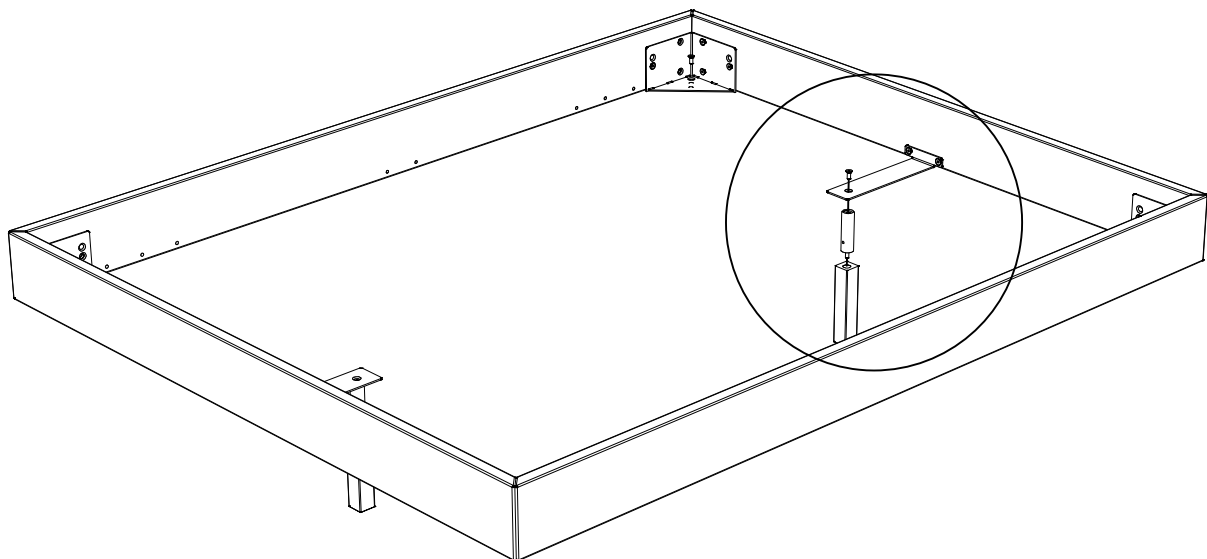

H x2

790.023

I x2

D x6

631.872

zusätzlich bei Fusshöhe 25
additional for feed height 25
en plus pour le hauteur de pied 25
supporti addizionali per piedi di 25

25cm = 5cm Adapter

793.290