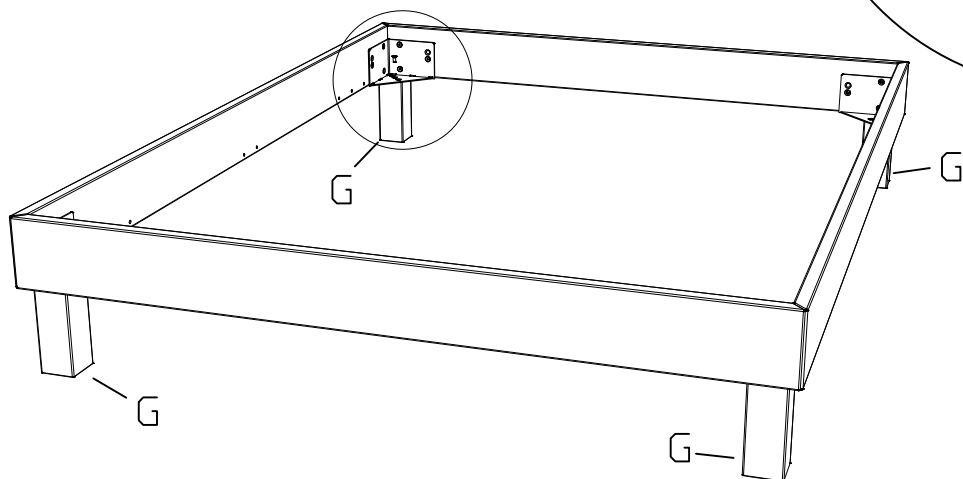

Caserta

Benötigte Werkzeuge – Outils Nécessaires – Tools Required – Attrezzi Necessari

G x4

D x4

631.872

3.

zusätzlich bei Breiten ab 160cm
additional for widths from 160cm
à partir des dimensions 160cm
a partire della misura 160cm

H x2

790.023

I x2

D x6

631.872

zusätzlich bei Fusshöhe 25
additional for feed height 25
en plus pour le hauteur de pied 25
supporti addizionali per piedi di 25

25cm = 5cm Adapter

793.290