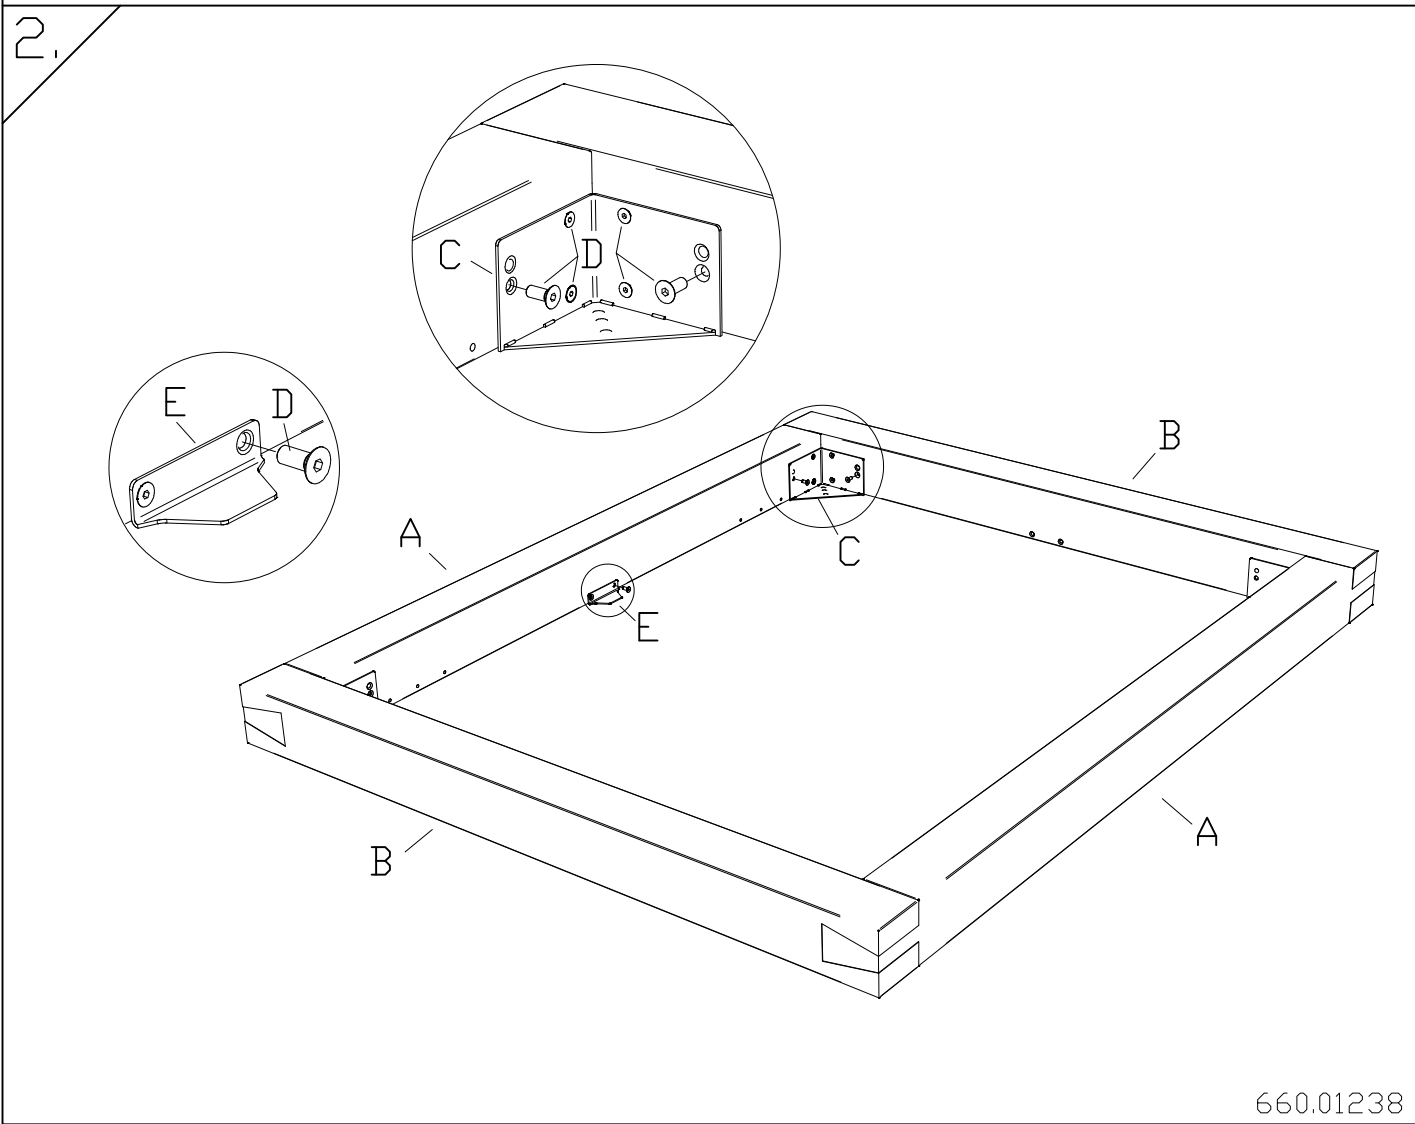

Caserta

Benötigte Werkzeuge – Outils Nécessaires – Tools Required – Attrezzi Necessari

G x4

D x4

631.872

3.

zusätzlich bei Breiten ab 160cm
additional for widths from 160cm
à partir des dimensions 160cm
a partire della misura 160cm

H x2

790.023

I x2

D x6

631.872

zusätzlich bei Fusshöhe 25
additional for feed height 25
en plus pour le hauteur de pied 25
supporti addizionali per piedi di 25

25cm = 5cm Adapter

793.290

<p>N x1</p> 	<p>□ x2</p>  <p>790.009</p>	<p>P x2 M8x25</p>  <p>631.106</p>	<p>Q x2 Ø5x25</p>  <p>631.321</p>	<p>R x6 Ø4x16</p>  <p>631.133</p>
--	--	--	--	--