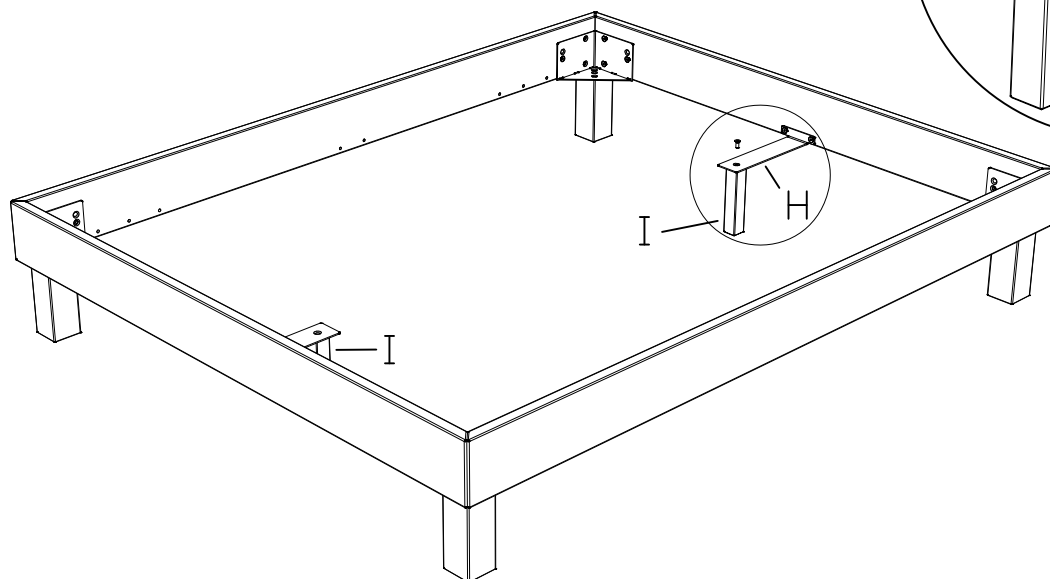

H x2

790.023

I x2

D x6

631.872

zusätzlich bei Fusshöhe 25
additional for feed height 25
en plus pour le hauteur de pied 25
supporti addizionali per piedi di 25

25cm = 5cm Adapter

793.290