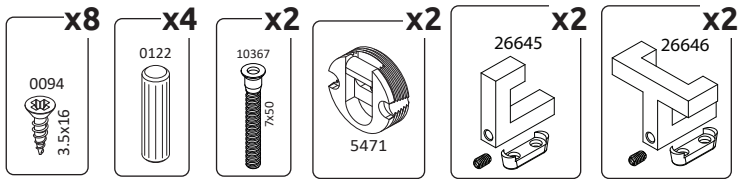

GALA-CLK
LHW - 700x1271x220
25.06.2021

1

2

3

4

РУССКИЙ
Важная информация.
Внимательно прочитайте.
Сохраните эту информацию.

ВНИМАНИЕ
Крепежные средства для крепления к стене не прилегают, для разных материалов стен требуются различные крепления. Используйте крепежные средства, подходящие для материала стен в Вашем доме. Если Вы не уверены, какой тип крепления подходит к данному материалу, обратитесь в специализированный магазин.