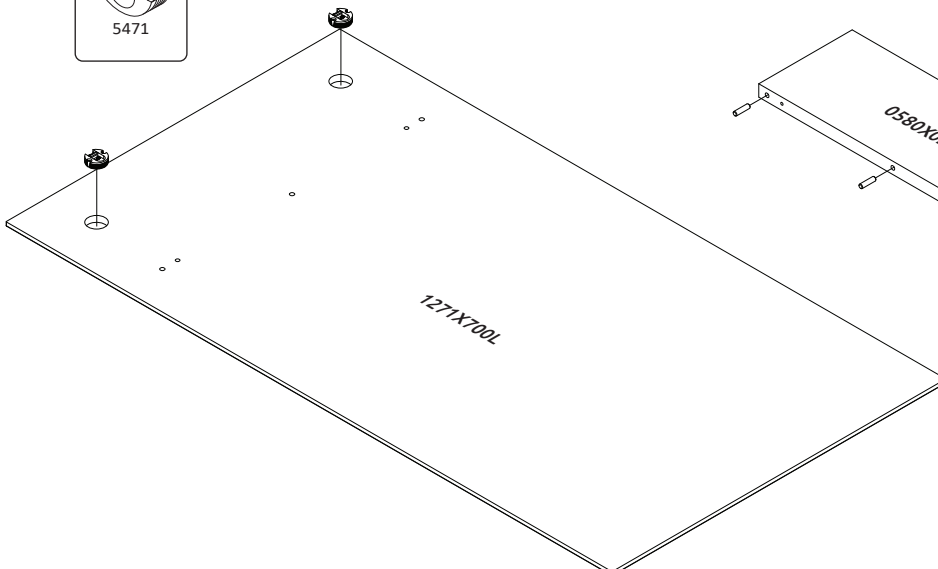

GALA-CLK
LHW - 700x1271x220
25.06.2021

1

2

3

4

РУССКИЙ
Важная информация.
Внимательно прочитайте.
Сохраните эту информацию.

ВНИМАНИЕ
Крепежные средства для крепления к стене не прилегают, для разных материалов стен требуются различные крепления. Используйте крепежные средства, подходящие для материала стен в Вашем доме. Если Вы не уверены, какой тип крепления подходит к данному материалу, обратитесь в специализированный магазин.