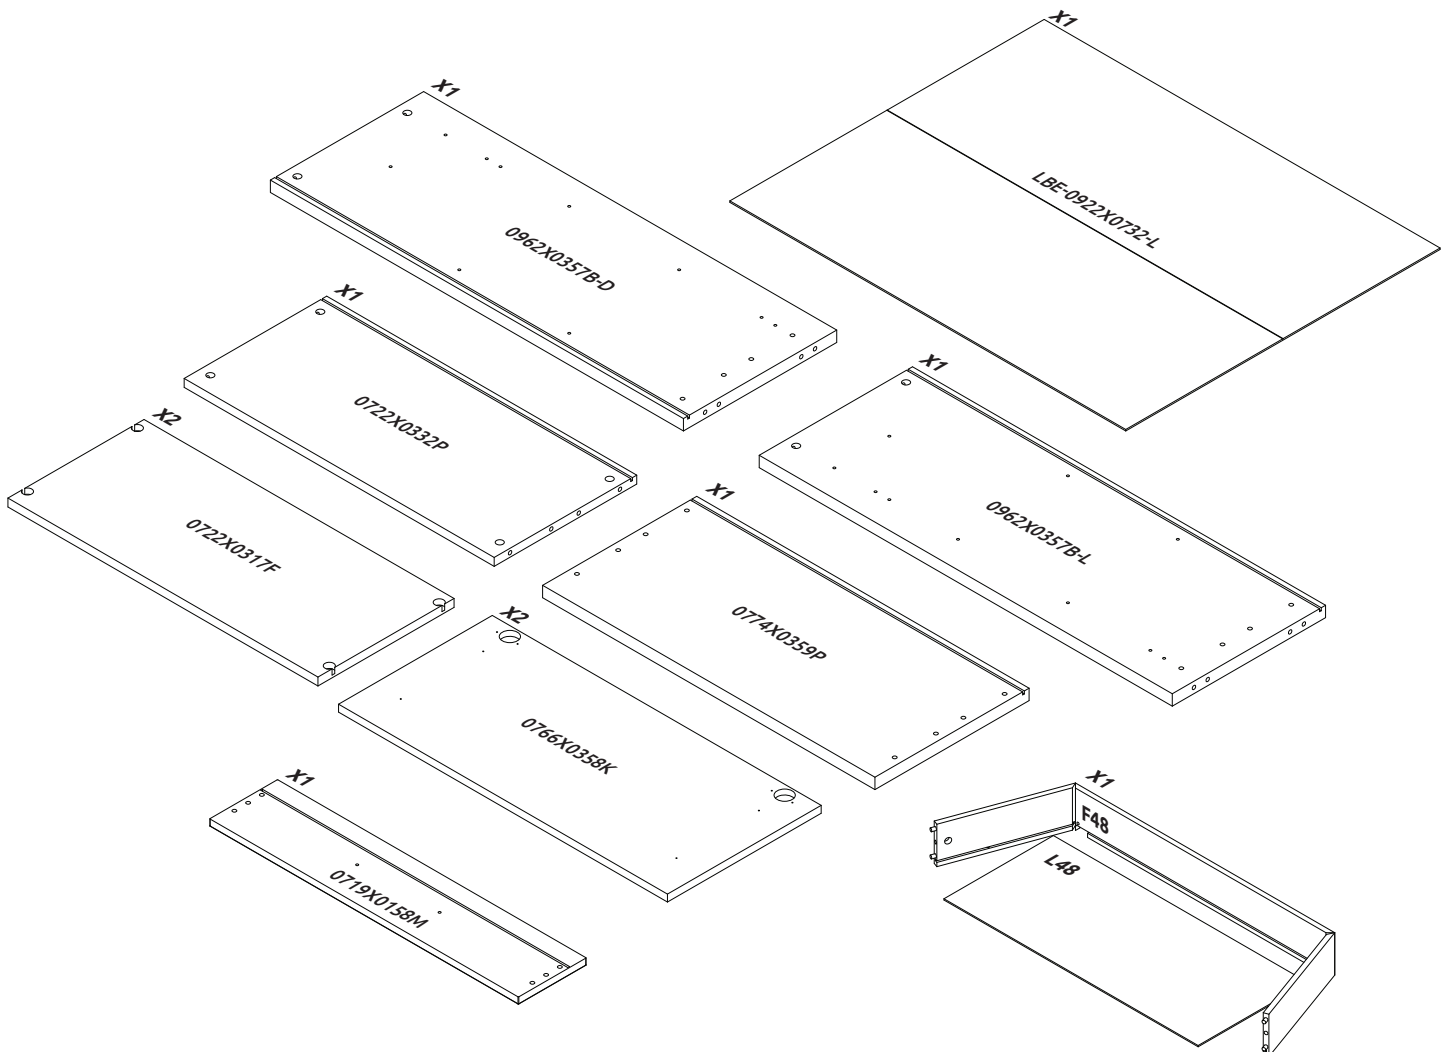

GALA-CPL21
LHW - 774x990x359
25.06.2021

5

6

7

8

9

10

11