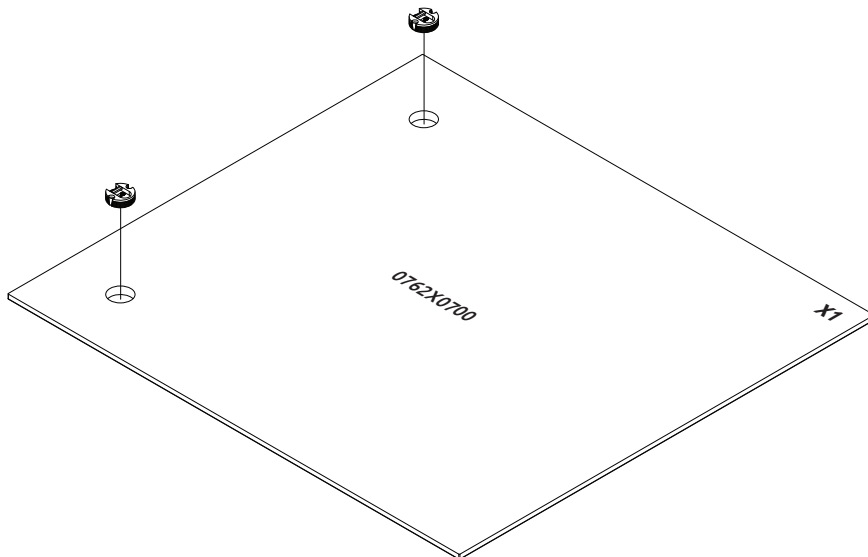

GALA-OG
LHW - 700x762x22
 25.05.2021

РУССКИЙ
 Важная информация
 Внимательно прочитайте.
 Сохраните эту информацию.

ВНИМАНИЕ
 Крепежные средства для крепления к стене не прилагаются, для разных материалов стен требуются различные крепления. Используйте крепежные средства, подходящие для материала стен в Вашем доме. Если Вы не уверены, какой тип крепления подходит к данному материалу, обратитесь в специализированный магазин.