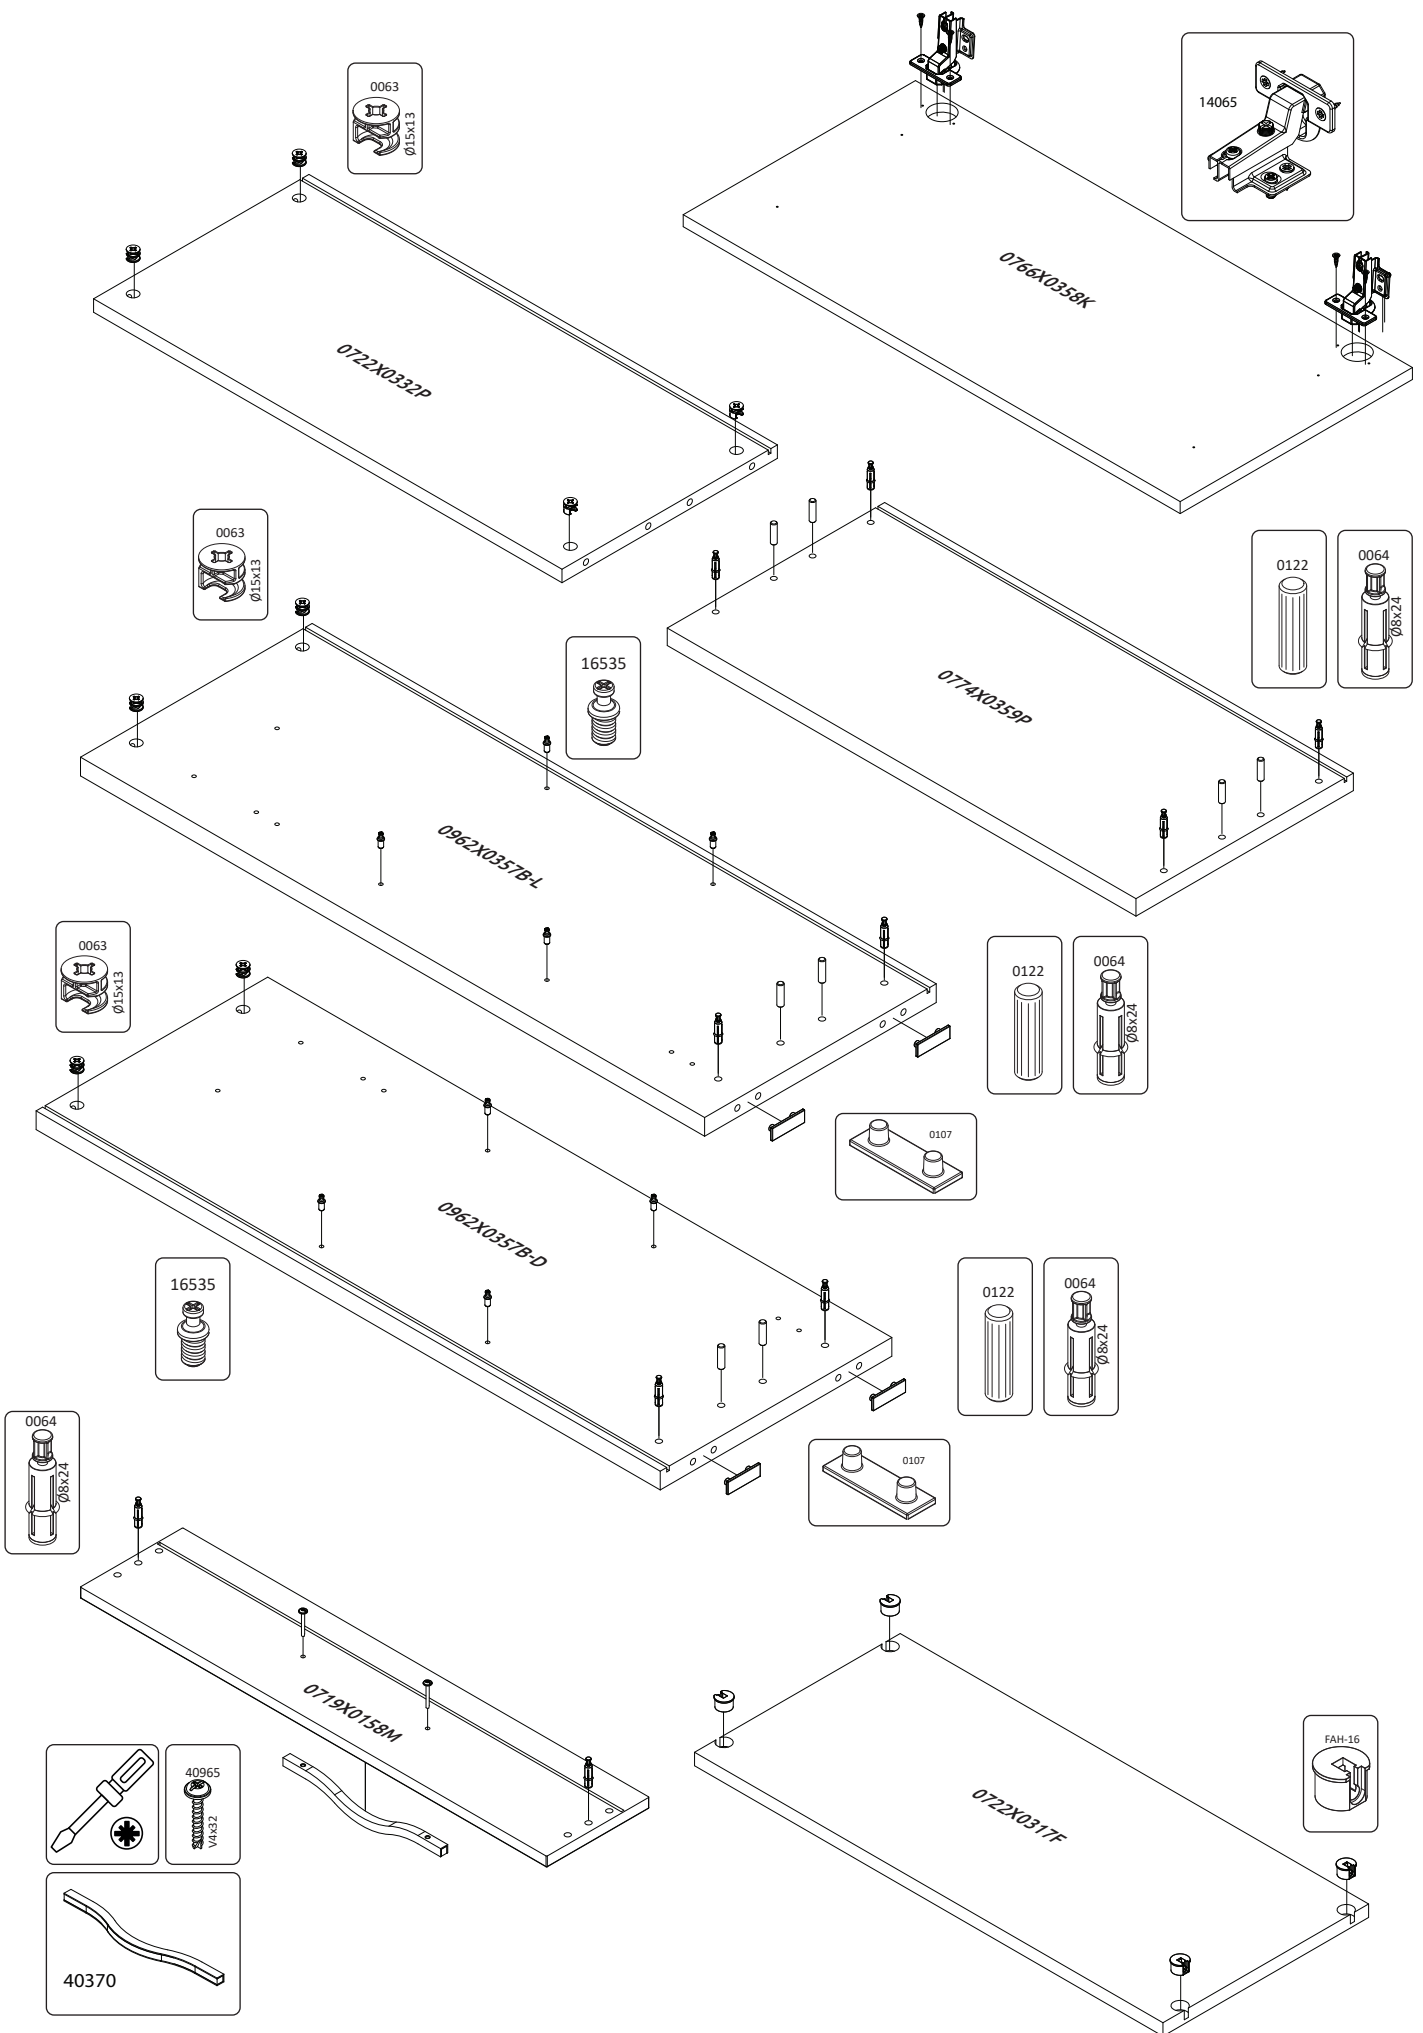

GALA-CPL21
LHW - 774x990x359
25.06.2021

5

6

7

8

9

10

11