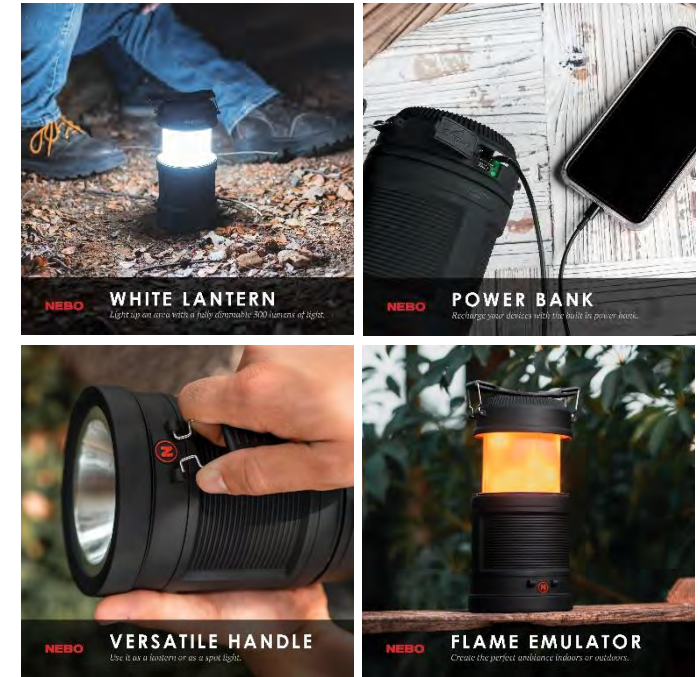

NEBO

BIG POPPY RC

WIEDERAUFLADBARE TASCHENLAMPE UND LATERNE MIT POWER BANK

Die BIG Poppy ist eine Kombination aus 300-Lumen-Laterne, hellem 120-Lumen-Spotlicht und realistischer flackernder Flammenlaterne. Der BIG Poppy ist wiederaufladbar und dient auch als Powerbank zum Aufladen anderer USB-betriebener Geräte. Der Flame Emulator erzeugt eine realistische Flamme ohne die Hitze und Gefahr eines echten Feuers und schafft das perfekte, sichere Innen- oder Außenambiente.

MODI

- Laterne (300 Lumen) - 3 Stunden / 14 Meter
- Scheinwerfer (120 Lumen) - 15 Stunden / 150 Meter
- Flackernde Flamme (10 Lumen) - 8 Stunden / 4 Meter

DESIGN & BETRIEB

- Wiederaufladbar
- Powerbank für USB-betriebene Geräte
- Ladeanzeige
- Dimmbar (Laterne und Scheinwerfer)
- Gummiertes Karosseriedesign; wasser- und schlagfest
- Verstellbarer Griff
- Abruf des Energiespeichers

BATTERIE-INFORMATIONEN

- Stromversorgung durch wiederaufladbare Batterie (im Lieferumfang enthalten)
  (Ladezeit: 2 Stunden)

D.A.M
Digital Asset
Download Link

SKU	INNER	ÄÜBERE	RSP	NETTOPREIS
NE6908	12	24	€€	€€