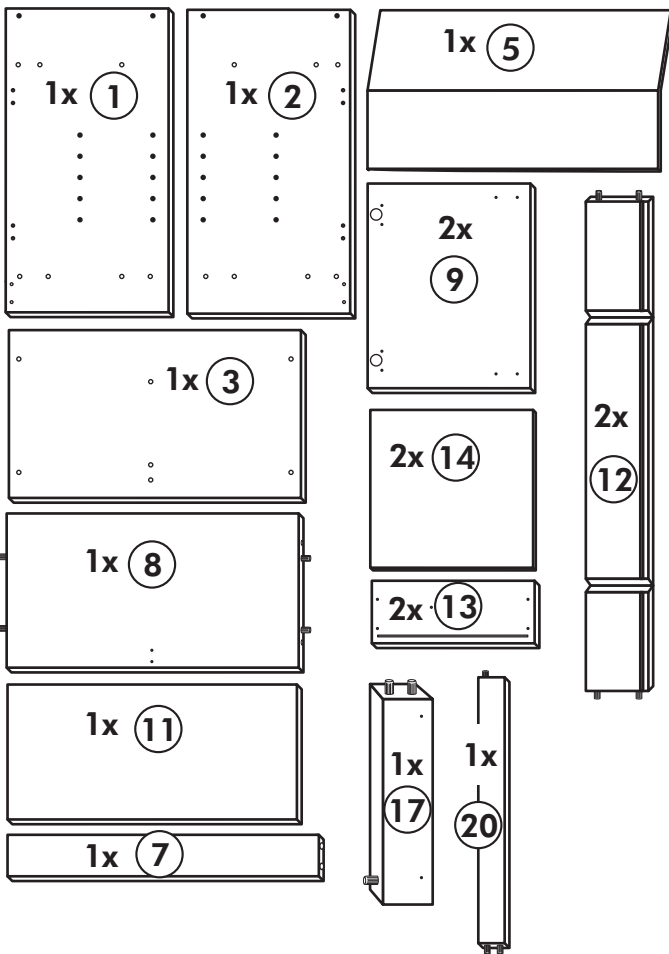

Unterschrank

Nr. 002 Rev.01

37 1x 	30 4x
36 14x 3,5 x 15 	29 4x Ø 10
23 4x Ø 3 	22 5x
46 4x 	26 8x 4,0 x 30 M4
42 4x 	60 4x Ø 5
39 4x 	27 24x 3,0 x 20
70 1x LEIM GLUE 	21 4x
63 4x 8 x 30 	34 4x
45 4x M4 x 10 	