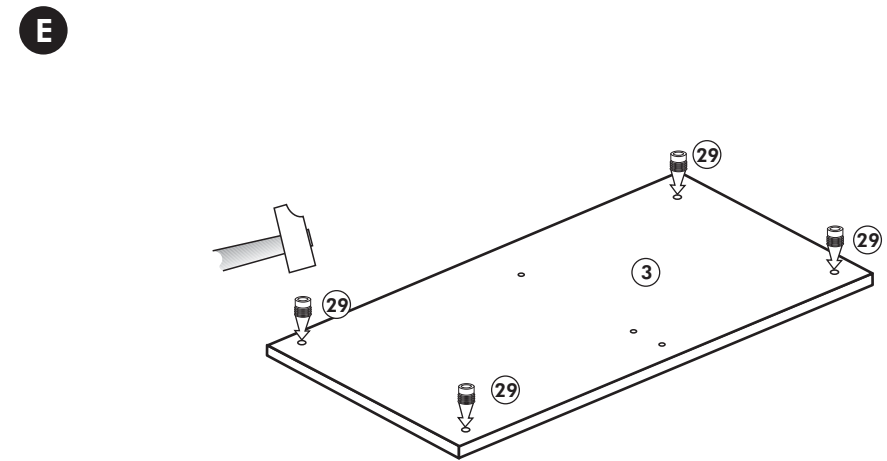

Unterschrank

Nr. 002 Rev.01

37 1x 	30 4x
36 14x 3,5 x 15 	29 4x Ø 10
23 4x Ø 3 	22 5x
46 4x 	26 8x 4,0 x 30 M4
42 4x 	60 4x Ø 5
39 4x 	27 24x 3,0 x 20
70 1x LEIM GLUE 	21 4x
63 4x 8 x 30 	34 4x
45 4x M4 x 10 	