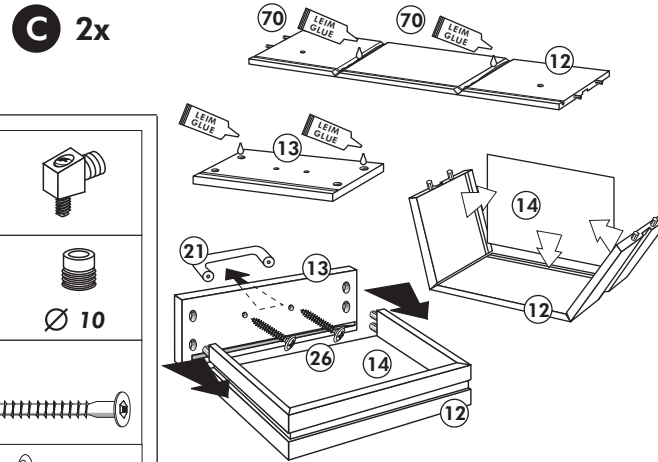

Unterschrank

Nr. 002 Rev.01

37 1x 	30 4x
36 14x 3,5 x 15 	29 4x Ø 10
23 4x Ø 3 	22 5x
46 4x 	26 8x 4,0 x 30 M4
42 4x 	60 4x Ø 5
39 4x 	27 24x 3,0 x 20
70 1x LEIM GLUE 	21 4x
63 4x 8 x 30 	34 4x
45 4x M4 x 10 	