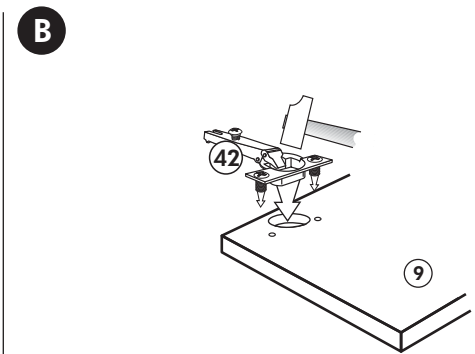

Unterschrank

Nr. 002 Rev.01

37 1x 	30 4x
36 14x 3,5 x 15 	29 4x Ø 10
23 4x Ø 3 	22 5x
46 4x 	26 8x 4,0 x 30 M4
42 4x 	60 4x Ø 5
39 4x 	27 24x 3,0 x 20
70 1x LEIM GLUE 	21 4x
63 4x 8 x 30 	34 4x
45 4x M4 x 10 	