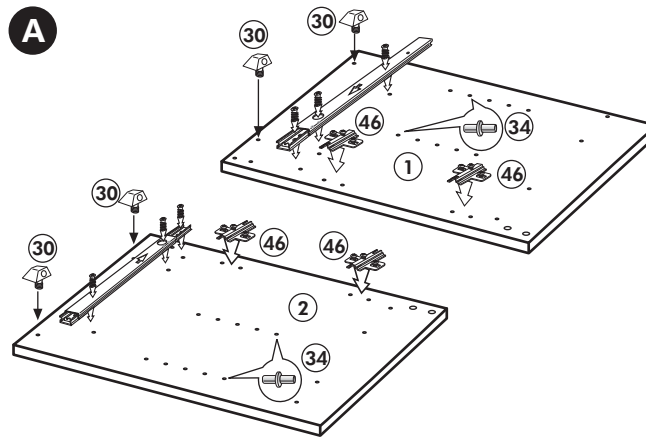

Unterschrank

Nr. 002 Rev.01

37 1x 	30 4x
36 14x 3,5 x 15 	29 4x Ø 10
23 4x Ø 3 	22 5x
46 4x 	26 8x 4,0 x 30 M4
42 4x 	60 4x Ø 5
39 4x 	27 24x 3,0 x 20
70 1x LEIM GLUE 	21 4x
63 4x 8 x 30 	34 4x
45 4x M4 x 10 	