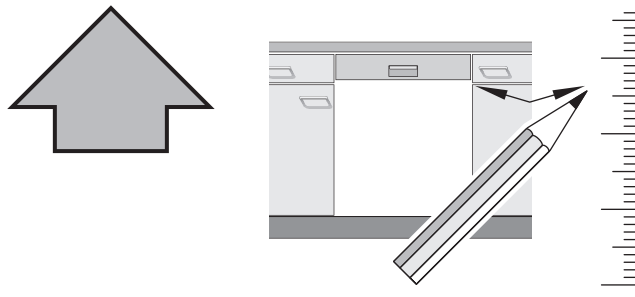

640 Integr. Kusto-Leisten - 81,5 cm - k. SW
9001 800 911 (0210)