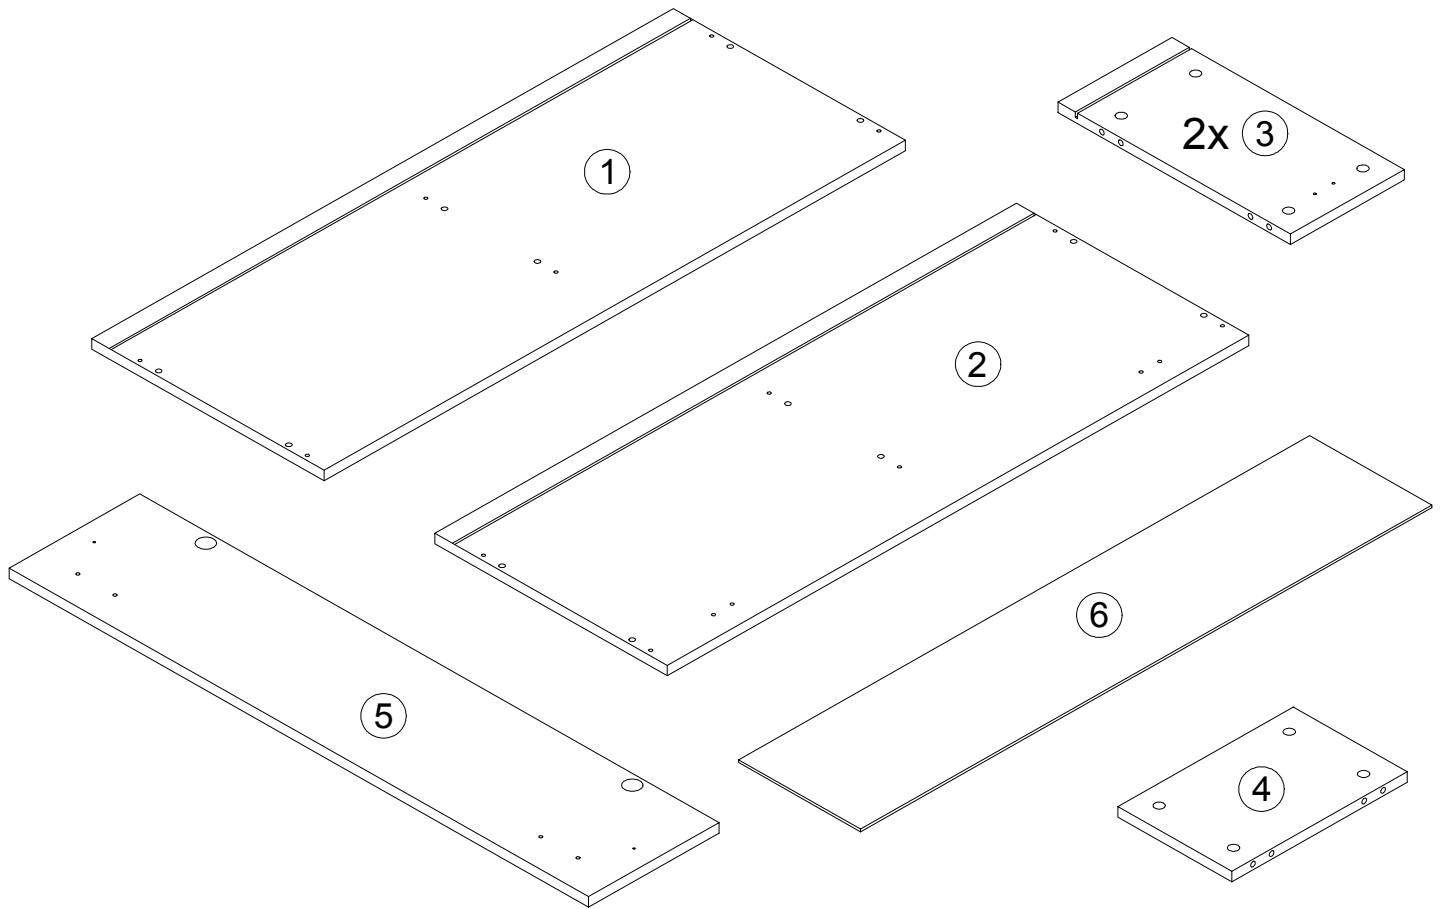

"HAPPY / ROUND" Unterteil 100cm

Montageanleitung

Handleiding voor de montage

Montaj talimati

Istruzioni di montaggio

Montážní návod

Instrucțiuni de montaj

Assembly instructions

TV-Unterteil 100cm

Nr. • No. • N° • Номер • Č • Sz

770 551 / 769 481 // 665 675 / 636 941

Walnuss-Schwarz / Weiß-Weiß / Weiß-Schwarz

A1 	B1 	C1  8x30	E10  2 mm	F16  Kr.0 mm	K15  60x40x23	L1 	M5  BA 64mm
12	12	12	2	2	5	4	2
N1  4,0 x 30	N2  2,7 x 20	P2  3,5 x 13	P10  3,5 x 13 kl. Kopf	P14  3,5 x 22	S1 	W4 	
6	3	4	8	10	12	2	