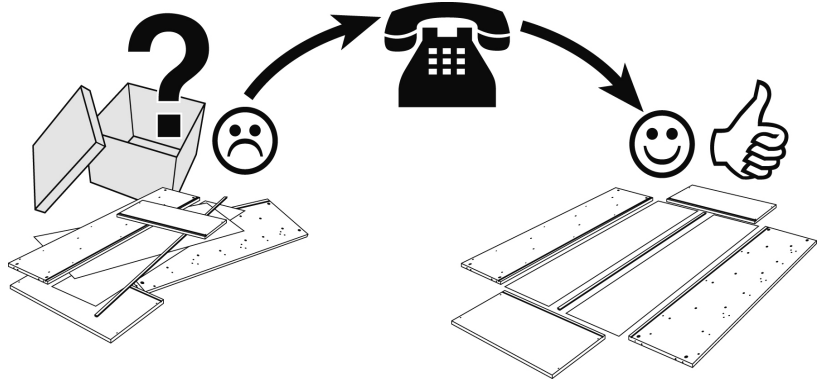

Instrukcja montazu

Инструкция по сборке

Notice de montage

Szerelési útmutató

Návod na montáž

Name • Nom • Nome • Naam • Nazwa • Jméno • Názov • Név • Denumire • Isim • Название

HAPPY / ROUND

Typ • Type • Tip • Típus • Тіро • Тип

TV-Unterteil 100cm

Nr. • No. • N° • Номер • Č • Sz

770 551 / 769 481 // 665 675 / 636 941

Walnuss-Schwarz / Weiß-Weiß / Weiß-Schwarz

A1 	B1 	C1  8x30	E10  2 mm	F16  Kr.0 mm	K15  60x40x23	L1 	M5  BA 64mm
12	12	12	2	2	5	4	2
N1  4,0 x 30	N2  2,7 x 20	P2  3,5 x 13	P10  3,5 x 13 kl. Kopf	P14  3,5 x 22	S1 	W4 	
6	3	4	8	10	12	2	