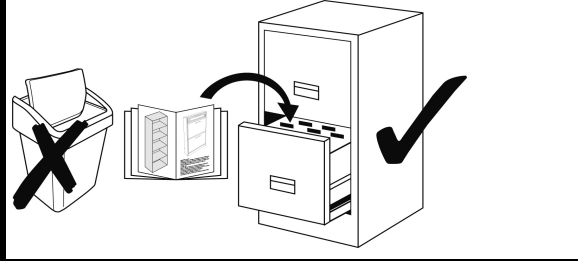

Instrukcja montazu

Инструкция по сборке

Notice de montage

Szerelési útmutató

Návod na montáž

Name • Nom • Nome • Naam • Nazwa • Jméno • Názov • Név • Denumire • Isim • Название

HAPPY / ROUND

Typ • Type • Tip • Típus • Тіро • Тип

TV-Unterteil 100cm

Nr. • No. • N° • Номер • Č • Sz

770 551 / 769 481 // 665 675 / 636 941

Walnuss-Schwarz / Weiß-Weiß / Weiß-Schwarz

A1 	B1 	C1  8x30	E10  2 mm	F16  Kr.0 mm	K15  60x40x23	L1 	M5  BA 64mm
12	12	12	2	2	5	4	2
N1  4,0 x 30	N2  2,7 x 20	P2  3,5 x 13	P10  3,5 x 13 kl. Kopf	P14  3,5 x 22	S1 	W4 	
6	3	4	8	10	12	2	