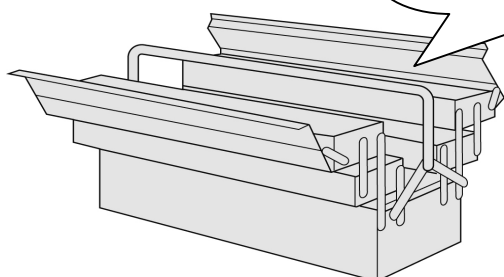

Instrukcja montazu

Инструкция по сборке

Notice de montage

Szerelési útmutató

Návod na montáž

Name • Nom • Nome • Naam • Nazwa • Jméno • Názov • Név • Denumire • Isim • Название

HAPPY / ROUND

Typ • Type • Tip • Típus • Тіро • Тип

TV-Unterteil 100cm

Nr. • No. • N° • Номер • Č • Sz

770 551 / 769 481 // 665 675 / 636 941

Walnuss-Schwarz / Weiß-Weiß / Weiß-Schwarz

A1 	B1 	C1  8x30	E10  2 mm	F16  Kr.0 mm	K15  60x40x23	L1 	M5  BA 64mm
12	12	12	2	2	5	4	2
N1  4,0 x 30	N2  2,7 x 20	P2  3,5 x 13	P10  3,5 x 13 kl. Kopf	P14  3,5 x 22	S1 	W4 	
6	3	4	8	10	12	2	