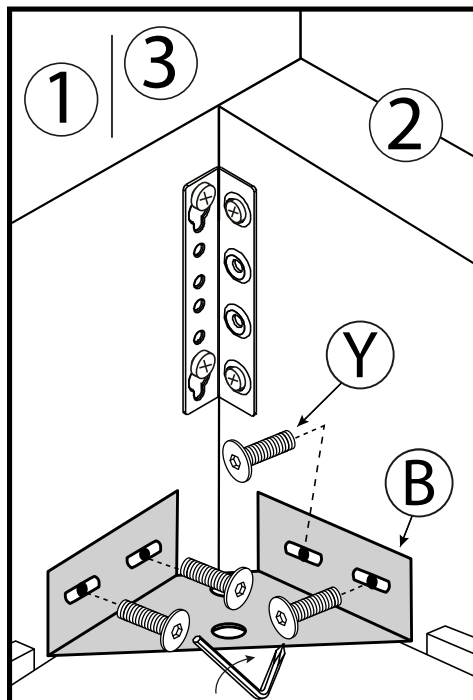

RIVA by meise (KB-597)

140 cm

A-12	B-12	C-12	D-12	E-12	F-12	G-12	H-12	I-12
4	4	6	20	-	1	-	4	4
				-		-		
H 200	-	-	M6*25	-	1415*154*54	-	M8	M6*20
J-12	K-12	LL/LR-12	M-12	N-12	O-12	P-12	Q-12	R-12
-	-	-	-	0 / 1	4	-	-	-
-	-	-	-			-	-	-
-	-	-	-	10 / 13	M8	-	-	-
S-12	T-12	U-12	V-12	W-12	X-12	Y-12	Z-12	AA-12
4	-	-	1	7	-	20	-	12
	-	-			-		-	
800*38*38	-	-	5	M6	-	M8*25	-	M8*60
AB-12	AD-12	AE-12	AG-12					
4	1	7	-					
			-					
M8	1100*30*20	4*40	-					

4.

5.

3

1.

2.

4