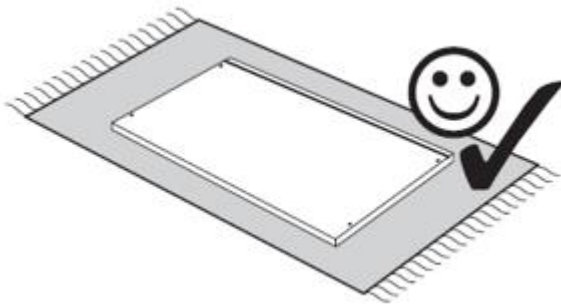

# FULDA

10009.05

**KIT TOOLS / KIT DE HERRAMIENTAS / STRUMENTI DEL KIT / KIT DE OUTILS / KIT-WERKZEUGE**

**MATERIALS / MATERIALES / MATERIALI / MATÉRIAUX / MATERIALIEN**

A 1x	FE234014
B 2x	FE208377
C 2x	FE234013

M6x12mm

D 12x

120160825

E 4x

121600338

**1**

2

M6x12mm

D 8x

120160825

3

4

M6x12mm

D 4x

120160825

 **LEVIRA**