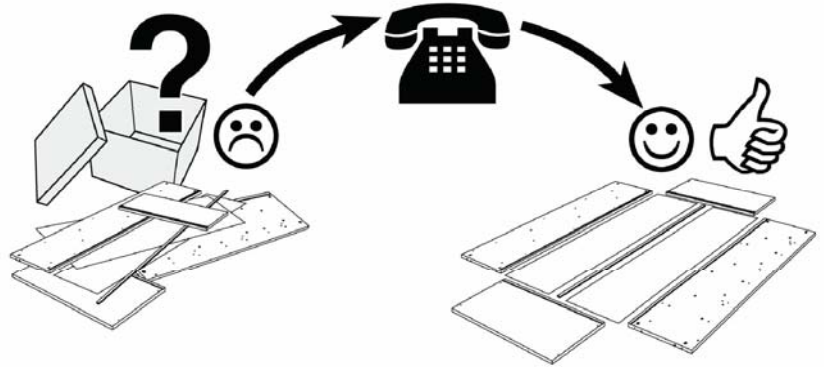

Service • Assistenza • Dienstverlening • Serwis Servis • Szerviz • Сервисная служба

Name • Nom • Nome • Naam •
Nazwa • Jméno • Názov • Név •
Denumire • Ísim • Название

Nr. • No. • N° • Номер • Č • Sz

Typ • Type • Тип • Típus • Tipo •
Тип