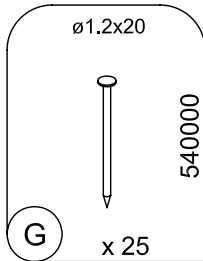

Cubrix 21056 / 7925

- | | |
|---|-------------------------------------|
| (D) Montageanleitung | (GB) Assembly instructions |
| (FR) Notice de montage | (IT) Istruzioni di montaggio |
| (NL) Handleiding voor de montage | (PL) Instrukcja montażu |
| (CZ) Montážní návod | (SK) Návod na montáž |
| (HU) Szerelési útmutató | (RO) Instrucțiuni de montaj |
| (TR) Montaj talimatı | (RU) ИНСТРУКЦИЯ ПО МОНТАЖУ |

01

02

03

04

05

06

07

08