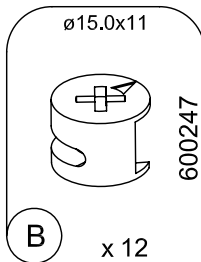

Service • Assistenza • Dienstverlening • Serwis Servis • Szerviz • Сервисная служба

Name • Nom • Nome • Naam •
Nazwa • Jméno • Názov • Név •
Denumire • Ísim • Название

Nr. • No. • N° • Номер • Č • Sz

Typ • Type • Тип • Típus • Tipo •
Тип