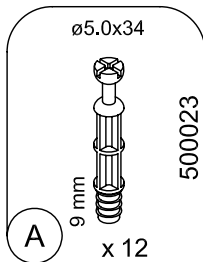

Service • Assistenza • Dienstverlening • Serwis Servis • Szerviz • Сервисная служба

Name • Nom • Nome • Naam •
Nazwa • Jméno • Názov • Név •
Denumire • Ísim • Название

Nr. • No. • N° • Номер • Č • Sz

Typ • Type • Тип • Típus • Tipo •
Тип