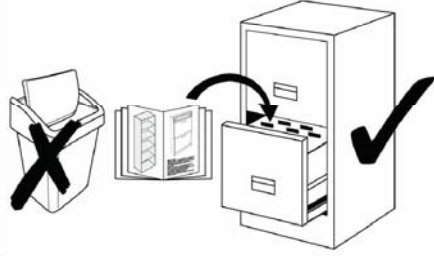

Service • Assistenza • Dienstverlening • Serwis Servis • Szerviz • Сервисная служба

Name • Nom • Nome • Naam •
Nazwa • Jméno • Názov • Név •
Denumire • Ísim • Название

Nr. • No. • N° • Номер • Č • Sz

Typ • Type • Тип • Típus • Tipo •
Тип