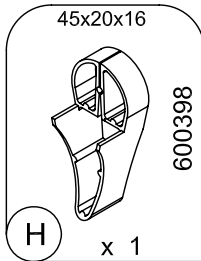

Service • Assistenza • Dienstverlening • Serwis Servis • Szerviz • Сервисная служба

Name • Nom • Nome • Naam •
Nazwa • Jméno • Názov • Név •
Denumire • Ísim • Название

Nr. • No. • N° • Номер • Č • Sz

Typ • Type • Тип • Típus • Tipo •
Тип