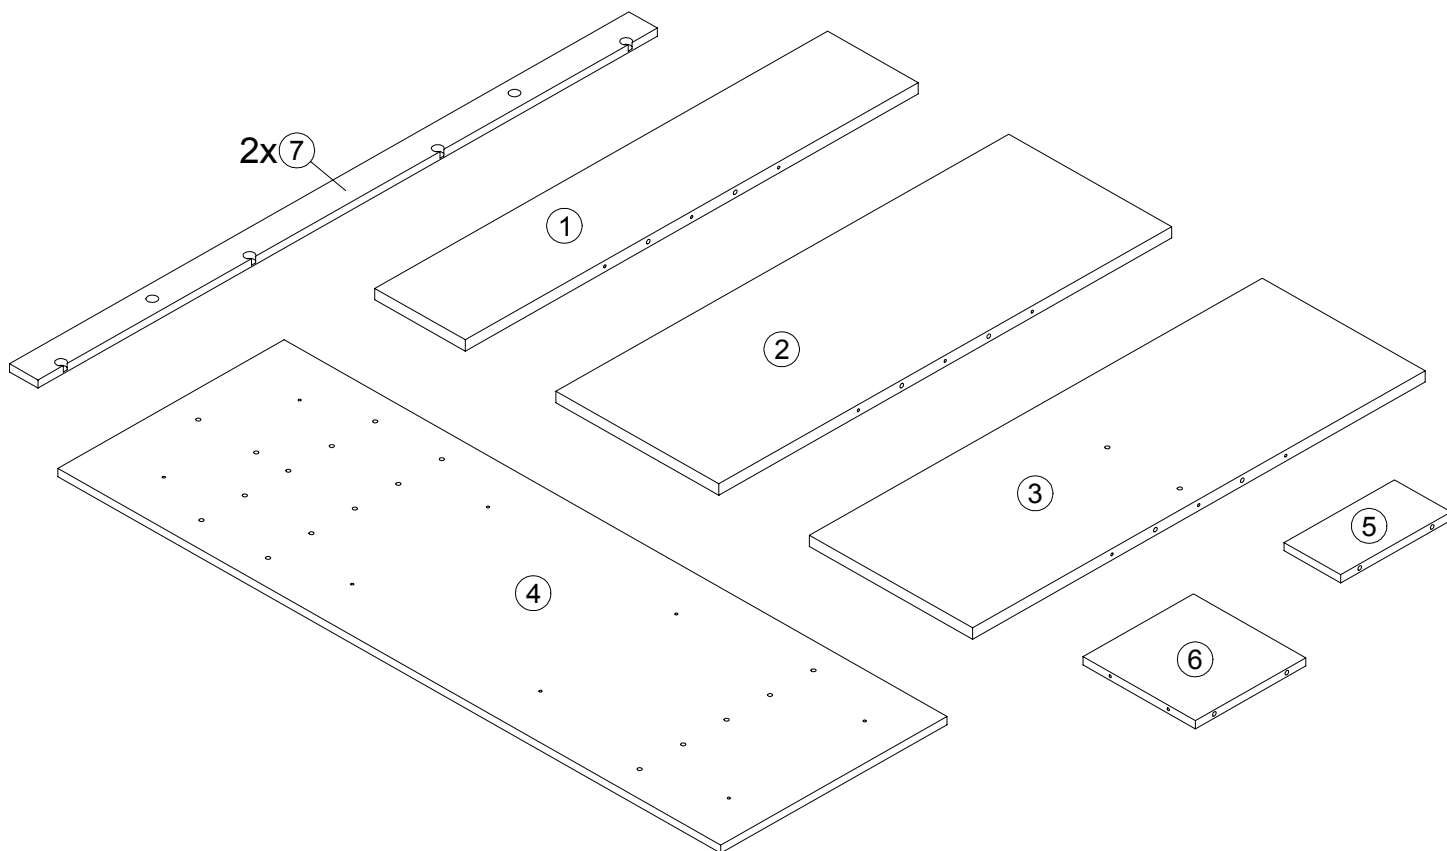

TV-Paneel

Nr. • No. • N° • Номер • Č • Sz

770 561 / 769 486

 **Walnuss / Weiß**

A3 	B3 	C1  Ø8x30	H1  Leim	T1  7,7 x 45	U5 	
8	8	12	1	11	2	