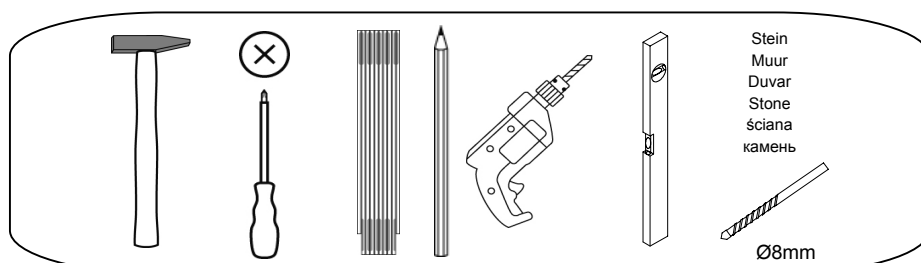

Instrukcja montazu

Инструкция по сборке

Notice de montage

Szerelési útmutató

Návod na montáž

Name • Nom • Nome • Naam • Nazwa • Jméno • Názov • Név • Denumire • Isim • Название

HAPPY

Typ • Type • Tip • Típus • Тіро • Тип

TV-Paneel

Nr. • No. • N° • Номер • Č • Sz

770 561 / 769 486

 **Walnuss / Weiß**

A3 	B3 	C1  Ø8x30	H1  Leim	T1  7,7 x 45	U5 	
8	8	12	1	11	2	