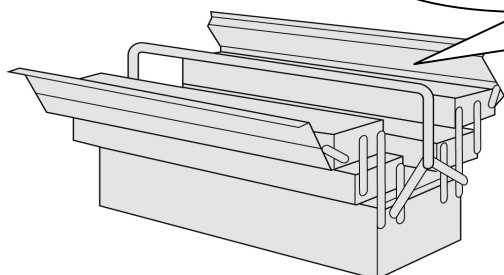

Instrukcja montazu

Инструкция по сборке

Notice de montage

Szerelési útmutató

Návod na montáž

Name • Nom • Nome • Naam • Nazwa • Jméno • Názov • Név • Denumire • Isim • Название

HAPPY

Typ • Type • Tip • Típus • Тіро • Тип

TV-Paneel

Nr. • No. • N° • Номер • Č • Sz

770 561 / 769 486

 **Walnuss / Weiß**

A3 	B3 	C1  Ø8x30	H1  Leim	T1  7,7 x 45	U5 	
8	8	12	1	11	2	