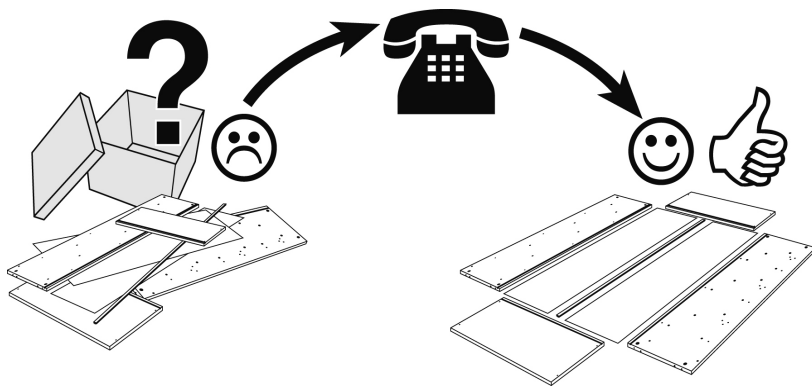

"HAPPY" TV-Paneel

Montageanleitung

Handleiding voor de montage

Montaj talimati

Istruzioni di montaggio

Montážní návod

Instrucțiuni de montaj

Assembly instructions

Instrukcja montazu

Инструкция по сборке

Notice de montage

Szerelési útmutató

Návod na montáž

Name • Nom • Nome • Naam • Nazwa • Jméno • Názov • Név • Denumire • Isim • Название

HAPPY

Typ • Type • Tip • Típus • Тіро • Тип

TV-Paneel

Nr. • No. • N° • Номер • Č • Sz

770 561 / 769 486

 **Walnuss / Weiß**

A3 	B3 	C1  Ø8x30	H1  Leim	T1  7,7 x 45	U5 	
8	8	12	1	11	2	