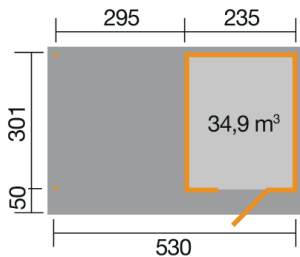

Gartenhaus

172.2430.46211

EAN 4004581525378

klassisches Stecksystem
anthrazit

Technische Daten

Sockelmaß (cm)	530 x 301
Maß über alles (cm)	575 x 375
Höhe gesamt (cm)	226
Firsthöhe (cm)	226
Seitenwandhöhe (cm)	217
Rückwandhöhe (cm)	217
Grundfläche (m²)	15,95
umbauter Raum (m³)	34,9

Dach und Boden

Dachfläche (m²)	21,60
Dachgefälle (Grad)	1,00
Dachstärke (mm)	18,5
max. zulässige Schneelast si (kN/m²)	0,75
Vordachlänge (cm)	50
Dachüberstand seitlich (cm)	-
Dachüberstand hinten (cm)	24
Fußbodenstärke (mm)	18,5

Verpackung

Länge (cm)	Breite (cm)	Höhe (cm)	Gewicht (kg)
380	120	60	630
372	120	35	270