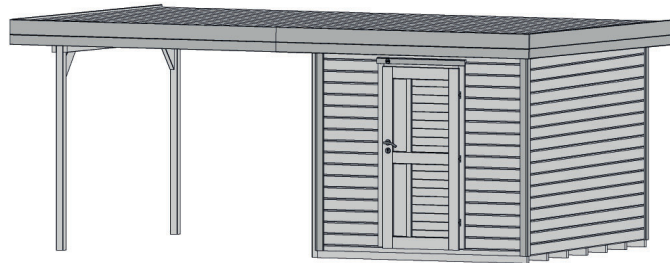

Gartenhaus

172.2430.46211

EAN 4004581525378

klassisches Stecksystem
anthrazit

Technische Daten

Sockelmaß (cm)	530 x 301
Maß über alles (cm)	575 x 375
Höhe gesamt (cm)	226
Firsthöhe (cm)	226
Seitenwandhöhe (cm)	217
Rückwandhöhe (cm)	217
Grundfläche (m²)	15,95
umbauter Raum (m³)	34,9

Dach und Boden

Dachfläche (m²)	21,60
Dachgefälle (Grad)	1,00
Dachstärke (mm)	18,5
max. zulässige Schneelast si (kN/m²)	0,75
Vordachlänge (cm)	50
Dachüberstand seitlich (cm)	-
Dachüberstand hinten (cm)	24
Fußbodenstärke (mm)	18,5

Dacheindeckung

Dachmaterial	Massivholz
Dacheindeckung	-
Optional Anzahl Dachbahnen	6
Optional Anzahl Schindelpakete	-

Tür und Fenster

1	Haupttür	Einzeltür mit Drückergarnitur und Profilzylinder	81 x 173 cm lichtes Maß	Echtglas
---	----------	--	----------------------------	----------