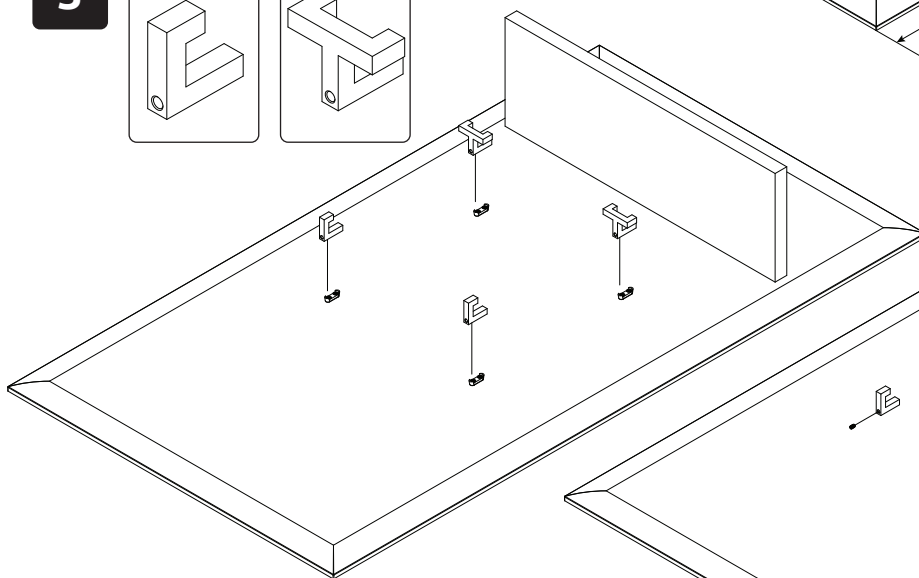

**GALA-CLK**  
LHW - 700x1271x220  
25.06.2021

1

2

3

4

**РУССКИЙ**  
Важная информация.  
Внимательно прочитайте.  
Сохраните эту информацию.

**ВНИМАНИЕ**  
Крепежные средства для крепления к стене не прилегают, для разных материалов стен требуются различные крепления. Используйте крепежные средства, подходящие для материала стен в Вашем доме. Если Вы не уверены, какой тип крепления подходит к данному материалу, обратитесь в специализированный магазин.