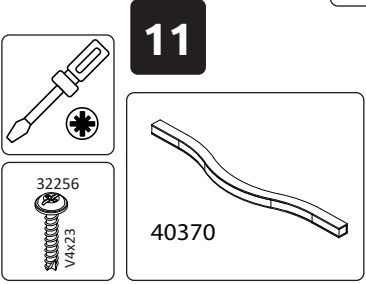

**GALA-V2**  
LHW - 774x1918x359  
25.06.2021

4

5

6

**7**

**РУССКИЙ**  
Важная информация.  
Внимательно прочитайте.  
Сохраните эту информацию.

**ВНИМАНИЕ**  
Крепежные средства для крепления к стене не прилагаются, для разных материалов стен требуются различные крепления. Используйте крепежные средства, подходящие для материала стен в Вашем доме. Если Вы не уверены, какой тип крепления подходит к данному материалу, обратитесь в специализированный магазин.