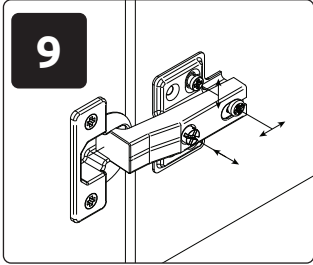

**GALA-V2**  
LHW - 774x1918x359  
25.06.2021

4

5

6

**7**

**РУССКИЙ**  
Важная информация.  
Внимательно прочитайте.  
Сохраните эту информацию.

**ВНИМАНИЕ**  
Крепежные средства для крепления к стене не прилагаются, для разных материалов стен требуются различные крепления. Используйте крепежные средства, подходящие для материала стен в Вашем доме. Если Вы не уверены, какой тип крепления подходит к данному материалу, обратитесь в специализированный магазин.