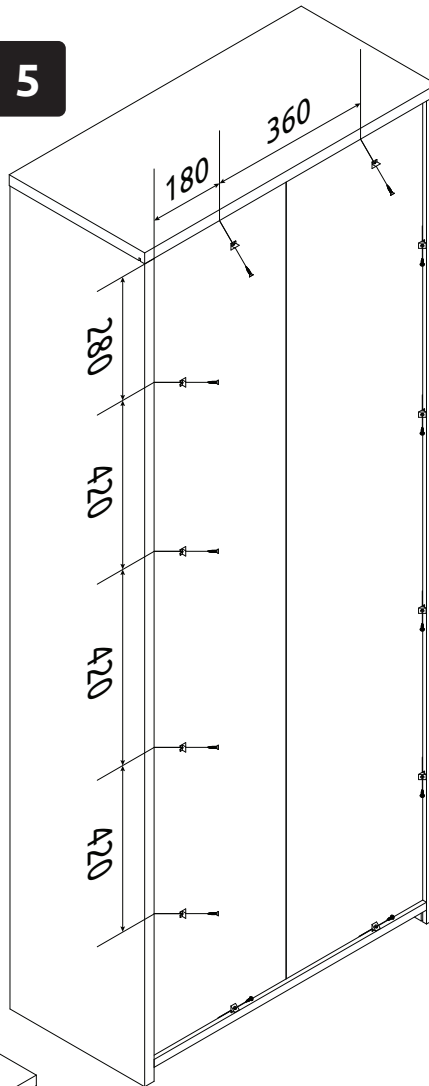

**GALA-V2**  
LHW - 774x1918x359  
25.06.2021

4

5

6

**7**

**РУССКИЙ**  
Важная информация.  
Внимательно прочитайте.  
Сохраните эту информацию.

**ВНИМАНИЕ**  
Крепежные средства для крепления к стене не прилагаются, для разных материалов стен требуются различные крепления. Используйте крепежные средства, подходящие для материала стен в Вашем доме. Если Вы не уверены, какой тип крепления подходит к данному материалу, обратитесь в специализированный магазин.