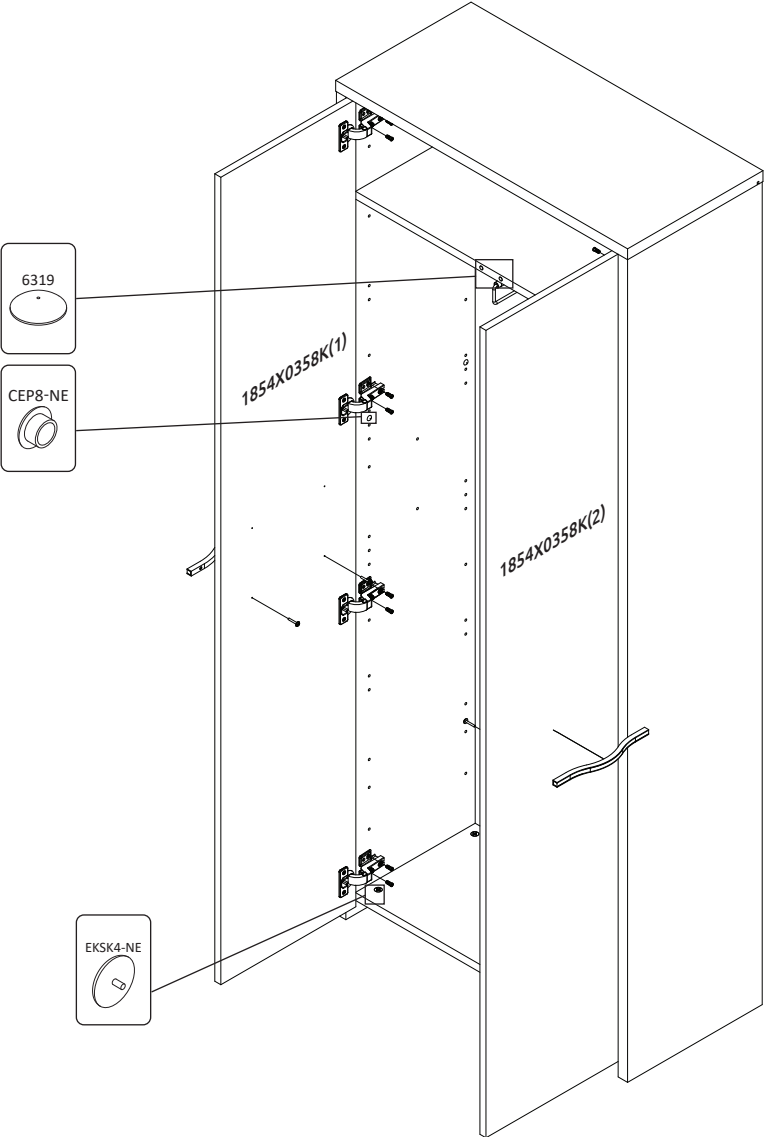

**GALA-V2**  
LHW - 774x1918x359  
25.06.2021

4

5

6

**7**

**РУССКИЙ**  
Важная информация.  
Внимательно прочитайте.  
Сохраните эту информацию.

**ВНИМАНИЕ**  
Крепежные средства для крепления к стене не прилагаются, для разных материалов стен требуются различные крепления. Используйте крепежные средства, подходящие для материала стен в Вашем доме. Если Вы не уверены, какой тип крепления подходит к данному материалу, обратитесь в специализированный магазин.