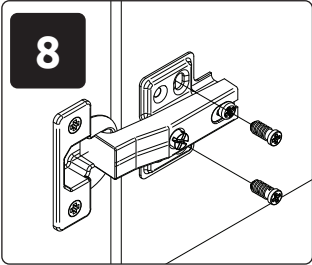

**GALA-V2**  
LHW - 774x1918x359  
25.06.2021

4

5

6

**7**

**РУССКИЙ**  
Важная информация.  
Внимательно прочитайте.  
Сохраните эту информацию.

**ВНИМАНИЕ**  
Крепежные средства для крепления к стене не прилагаются, для разных материалов стен требуются различные крепления. Используйте крепежные средства, подходящие для материала стен в Вашем доме. Если Вы не уверены, какой тип крепления подходит к данному материалу, обратитесь в специализированный магазин.