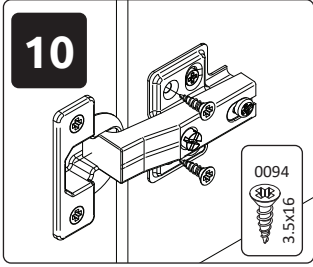

**GALA-V2**  
LHW - 774x1918x359  
25.06.2021

4

5

6

**7**

**РУССКИЙ**  
Важная информация.  
Внимательно прочитайте.  
Сохраните эту информацию.

**ВНИМАНИЕ**  
Крепежные средства для крепления к стене не прилагаются, для разных материалов стен требуются различные крепления. Используйте крепежные средства, подходящие для материала стен в Вашем доме. Если Вы не уверены, какой тип крепления подходит к данному материалу, обратитесь в специализированный магазин.