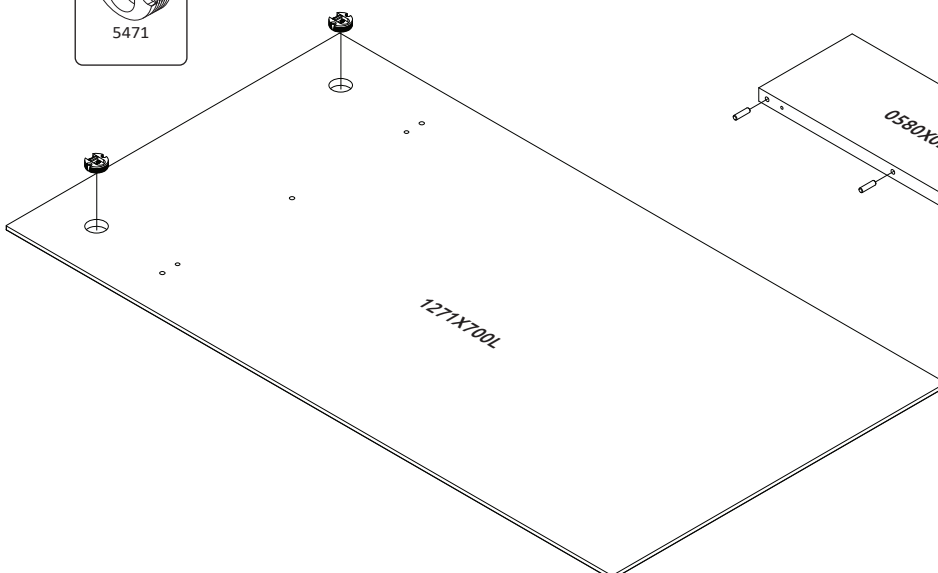

**GALA-CLK**  
LHW - 700x1271x220  
25.06.2021

1

2

3

4

**РУССКИЙ**  
Важная информация.  
Внимательно прочитайте.  
Сохраните эту информацию.

**ВНИМАНИЕ**  
Крепежные средства для крепления к стене не прилегают, для разных материалов стен требуются различные крепления. Используйте крепежные средства, подходящие для материала стен в Вашем доме. Если Вы не уверены, какой тип крепления подходит к данному материалу, обратитесь в специализированный магазин.