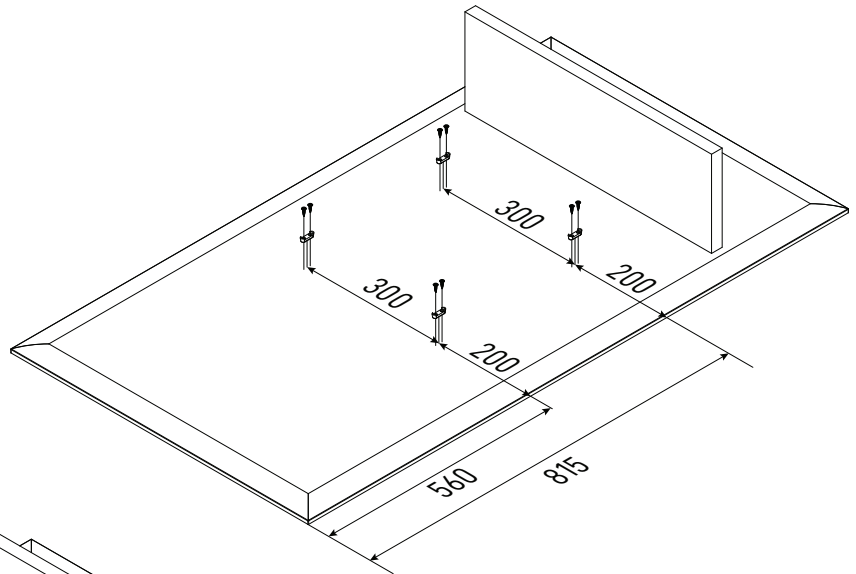

**GALA-CLK**  
LHW - 700x1271x220  
25.06.2021

1

2

3

4

**РУССКИЙ**  
Важная информация.  
Внимательно прочитайте.  
Сохраните эту информацию.

**ВНИМАНИЕ**  
Крепежные средства для крепления к стене не прилегают, для разных материалов стен требуются различные крепления. Используйте крепежные средства, подходящие для материала стен в Вашем доме. Если Вы не уверены, какой тип крепления подходит к данному материалу, обратитесь в специализированный магазин.