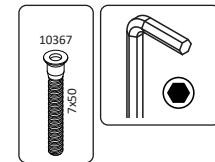

**GALA-CLK**  
LHW - 700x1271x220  
25.06.2021

1

2

3

4

**РУССКИЙ**  
Важная информация.  
Внимательно прочитайте.  
Сохраните эту информацию.

**ВНИМАНИЕ**  
Крепежные средства для крепления к стене не прилегают, для разных материалов стен требуются различные крепления. Используйте крепежные средства, подходящие для материала стен в Вашем доме. Если Вы не уверены, какой тип крепления подходит к данному материалу, обратитесь в специализированный магазин.