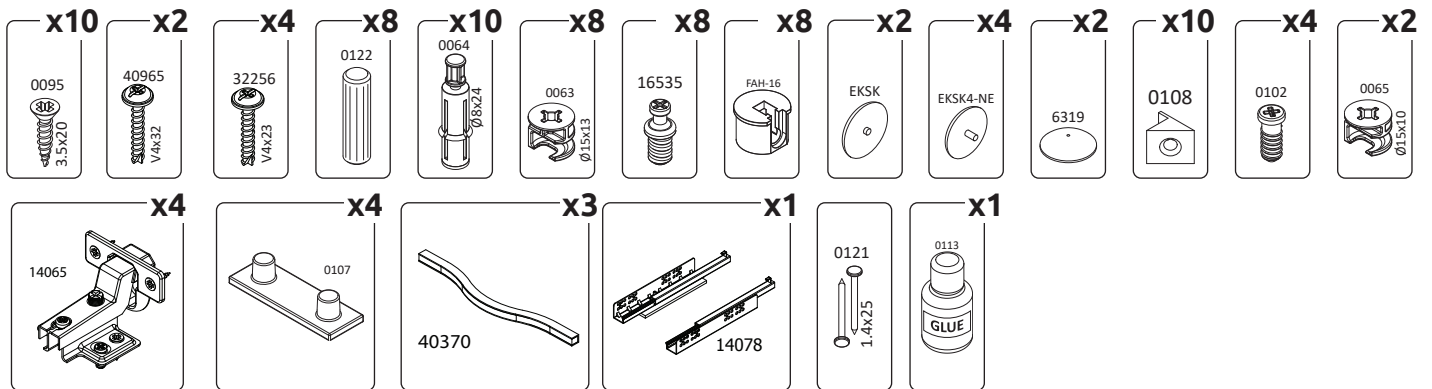

**GALA-CPL21**  
LHW - 774x990x359  
25.06.2021

1

2

3

4

5

6

8