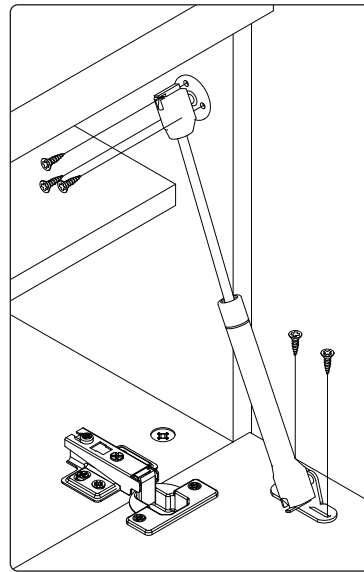

**GALA-K1**  
LHW - 702x475x359  
15.07.2021

1

2

3

4

11

12

**VAŽNO – PRE UPOTREBE PAŽLJIVO PROČITAJTE I SAČUVAJTE UPUTSTVO**  
**IMPORTANT – READ CAREFULLY – RETAIN FOR FUTURE REFERENCE**  
**WICHTIG – SORGFÄLTIG LESEN UND AUFBEWAHREN**  
**ВАЖНО – ПРОЧИТАТЕ ВНИМАТЕЛЬНО – СОХРАНИТЬ ДЛЯ ДАЛЬНЕЙШЕГО ИСПОЛЬЗОВАНИЯ**  
**WAŻNE – PRZED UŻYCIEM NALEŻY DOKŁADNIE ZAPOZNAĆ SIĘ Z NINIEJSZĄ INSTRUKCJĄ I ZACHOWAĆ JĄ**

**GALA-OG**  
**LHW - 700x762x22**  
 25.05.2021

**РУССКИЙ**  
 Важная информация  
 Внимательно прочитайте.  
 Сохраните эту информацию.

**ВНИМАНИЕ**  
 Крепежные средства для крепления к стене не прилагаются, для разных материалов стен требуются различные крепления. Используйте крепежные средства, подходящие для материала стен в Вашем доме. Если Вы не уверены, какой тип крепления подходит к данному материалу, обратитесь в специализированный магазин.