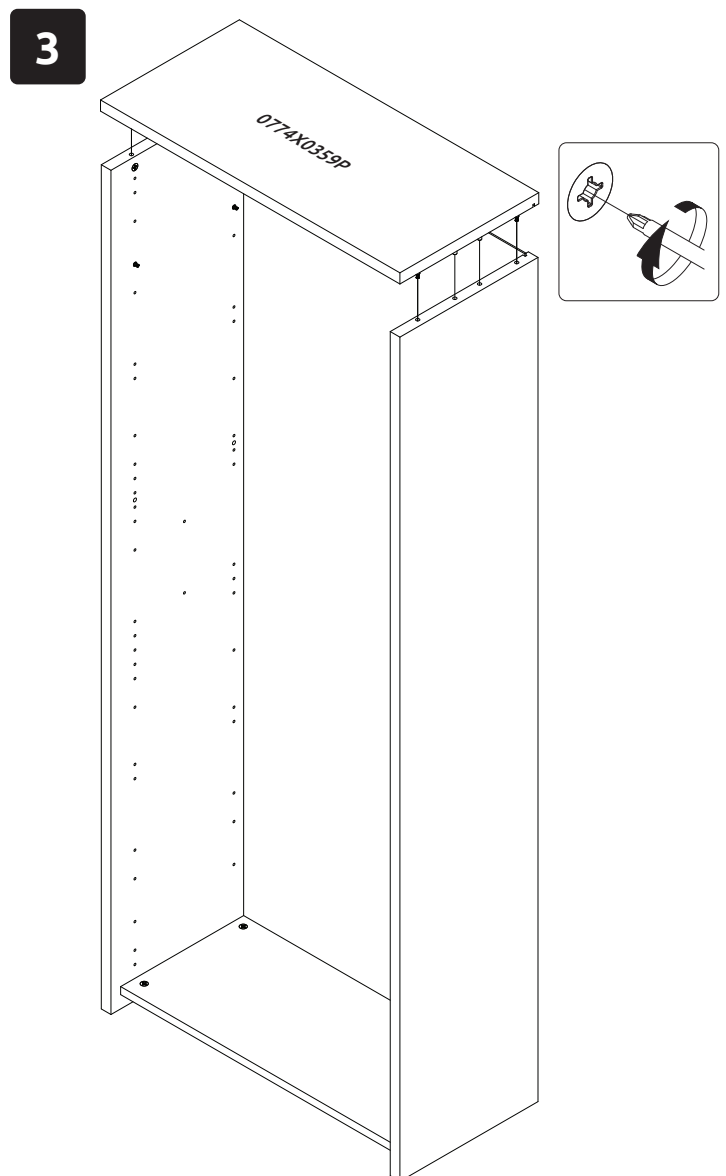

**GALA-V2**  
LHW - 774x1918x359  
25.06.2021

4

5

6

**7**

**РУССКИЙ**  
Важная информация.  
Внимательно прочитайте.  
Сохраните эту информацию.

**ВНИМАНИЕ**  
Крепежные средства для крепления к стене не прилагаются, для разных материалов стен требуются различные крепления. Используйте крепежные средства, подходящие для материала стен в Вашем доме. Если Вы не уверены, какой тип крепления подходит к данному материалу, обратитесь в специализированный магазин.