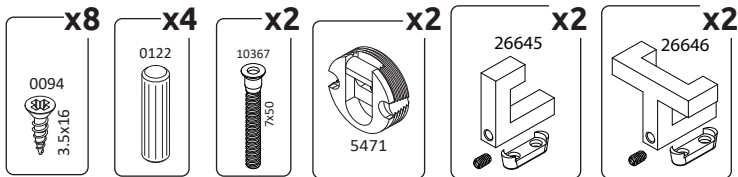

**GALA-CLK**  
LHW - 700x1271x220  
25.06.2021

1

2

3

4

**РУССКИЙ**  
Важная информация.  
Внимательно прочитайте.  
Сохраните эту информацию.

**ВНИМАНИЕ**  
Крепежные средства для крепления к стене не прилегают, для разных материалов стен требуются различные крепления. Используйте крепежные средства, подходящие для материала стен в Вашем доме. Если Вы не уверены, какой тип крепления подходит к данному материалу, обратитесь в специализированный магазин.