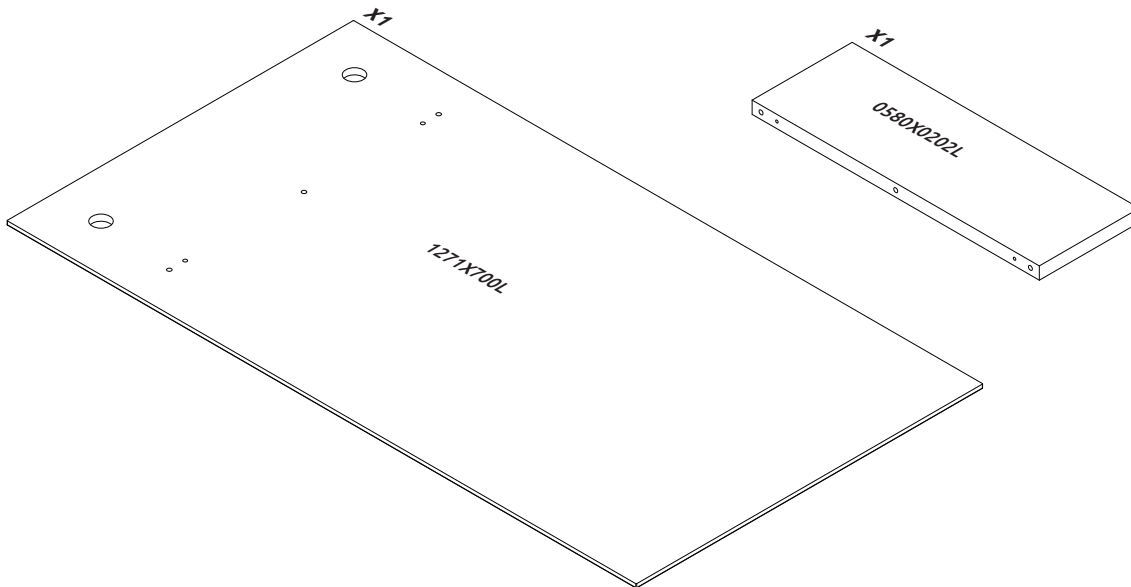

**GALA-CPL21**  
LHW - 774x990x359  
25.06.2021

1

2

3

4

5

6

8

**GALA-CLK**  
LHW - 700x1271x220  
25.06.2021

1

2

3

4

**РУССКИЙ**  
Важная информация.  
Внимательно прочитайте.  
Сохраните эту информацию.

**ВНИМАНИЕ**  
Крепежные средства для крепления к стене не прилегают, для разных материалов стен требуются различные крепления. Используйте крепежные средства, подходящие для материала стен в Вашем доме. Если Вы не уверены, какой тип крепления подходит к данному материалу, обратитесь в специализированный магазин.