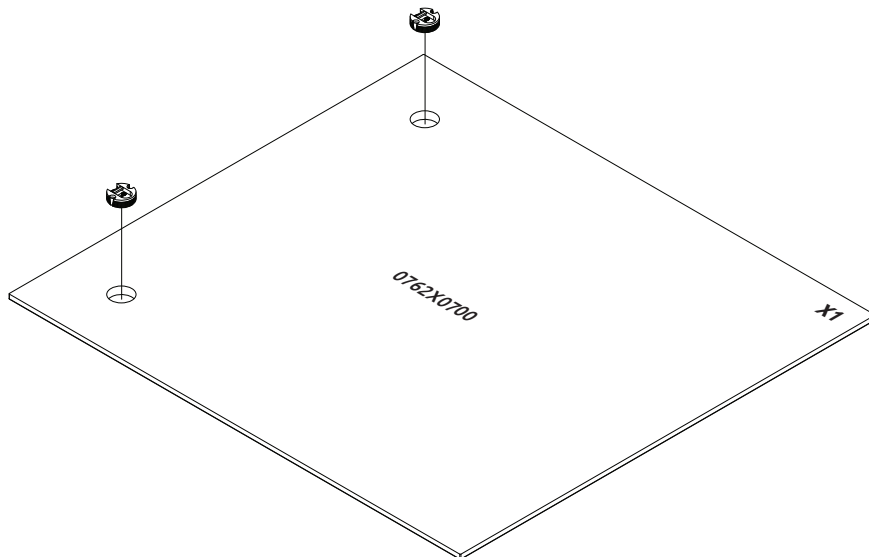

**GALA-OG**  
**LHW - 700x762x22**  
 25.05.2021

**РУССКИЙ**  
 Важная информация  
 Внимательно прочитайте.  
 Сохраните эту информацию.

**ВНИМАНИЕ**  
 Крепежные средства для крепления к стене не прилагаются, для разных материалов стен требуются различные крепления. Используйте крепежные средства, подходящие для материала стен в Вашем доме. Если Вы не уверены, какой тип крепления подходит к данному материалу, обратитесь в специализированный магазин.