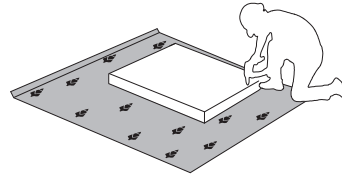

**GALA-CLK**  
LHW - 700x1271x220  
25.06.2021

1

2

3

4

**РУССКИЙ**  
Важная информация.  
Внимательно прочитайте.  
Сохраните эту информацию.

**ВНИМАНИЕ**  
Крепежные средства для крепления к стене не прилегают, для разных материалов стен требуются различные крепления. Используйте крепежные средства, подходящие для материала стен в Вашем доме. Если Вы не уверены, какой тип крепления подходит к данному материалу, обратитесь в специализированный магазин.