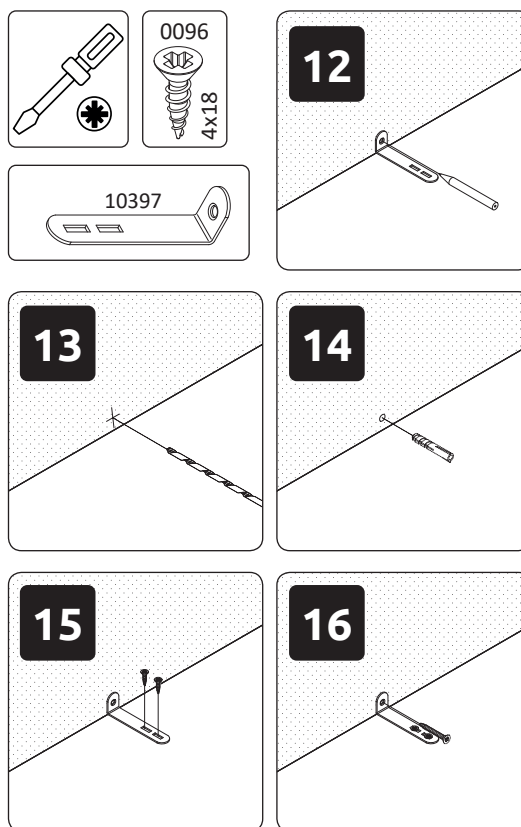

**GALA-V2**  
LHW - 774x1918x359  
25.06.2021

4

5

6

**7**

**РУССКИЙ**  
Важная информация.  
Внимательно прочитайте.  
Сохраните эту информацию.

**ВНИМАНИЕ**  
Крепежные средства для крепления к стене не прилагаются, для разных материалов стен требуются различные крепления. Используйте крепежные средства, подходящие для материала стен в Вашем доме. Если Вы не уверены, какой тип крепления подходит к данному материалу, обратитесь в специализированный магазин.