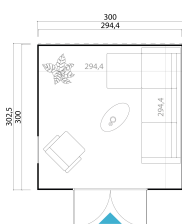

28
mm

1

0

2
YEARS**VERPACKUNG: 1 PALETTE(N)**330 x 118 x 58 cm
610 kg

EAN 4743329240769

DIMENSIONEN

Fläche	8.67 m ²
Dachabmessungen	3.00 x 3.02 m
Rauminhalt m ³	≈ 19.27 m ³
Seitenwandhöhe	≈ 2.22 m
Firsthöhe	≈ 2.22 m
Vordach	≈ 0 cm

FENSTER & TÜR

1 x Doppeltür (SGC*)	149.4 x 185.0 cm
1 x Einzelfenster öffnet nach innen (SGC*)	56.0 x 178.0 cm

*SGC: Classic mit Einmachverglasung

DACH UND FUSSBODEN

Dachbretter	15x90 mm
Fussbodenbretter	15x90 mm
Dachfläche	8.90 m ²
Dachwinkel	≈ 2 °
Imprägnierte Unterkonstruktion	45x45 mm