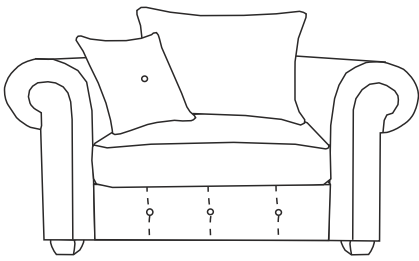

SAN PEDRO 1

15 min

(D) Montageanleitung

(FR) Notice de montage

(NL) Handleiding voor de montage

(CZ) Montážní návod

(HU) Szerelési útmutató

(TR) Montaj talimatı