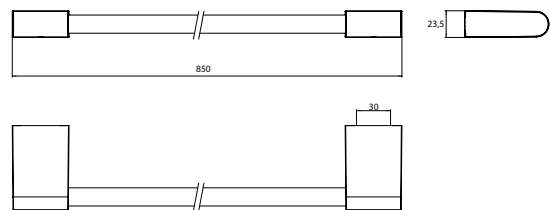

PRODUKTINFORMATION

Badetuchhalter, 800 mm chrom

Art.-Nr.2760 001 80