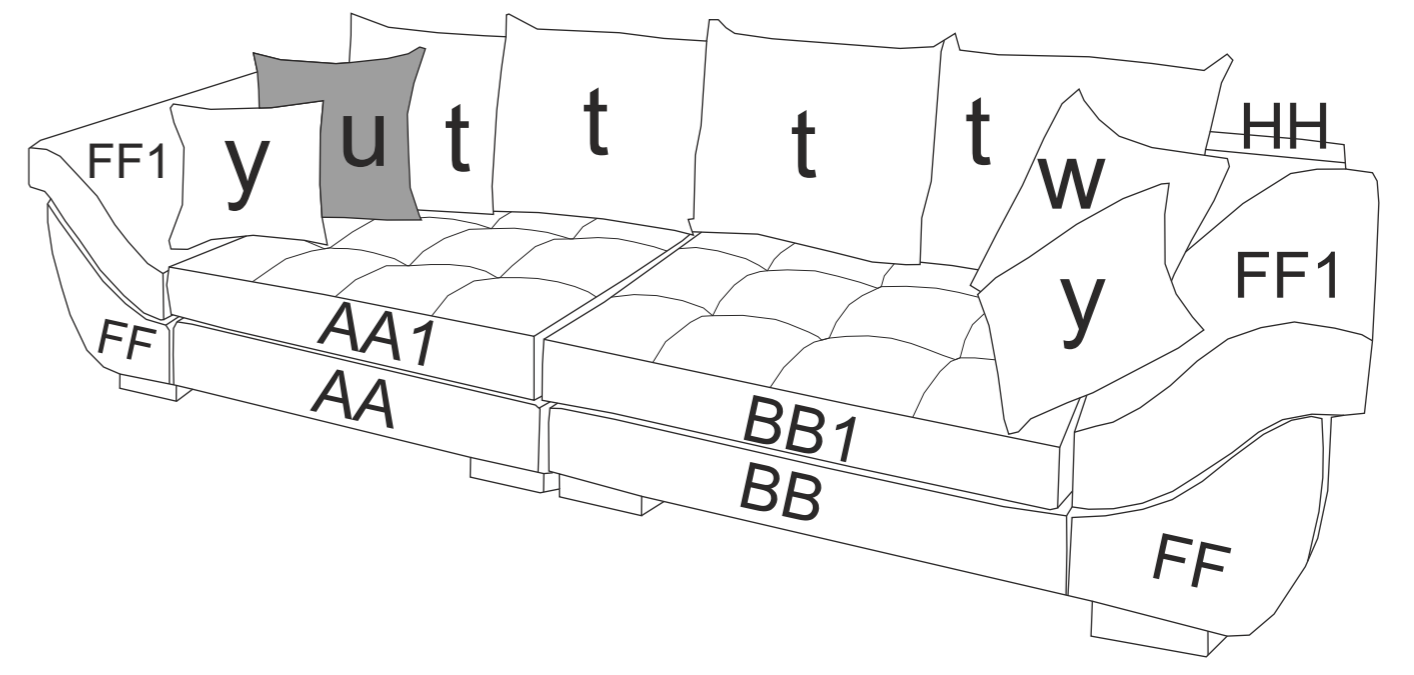

## ROME SOFA

4x (M8x80)	8x Ø8	8x M8	8x (4x16)	12x (M6x40)	1x	6x
a	b	c	d	e	f	g
6x	4x (M8x90)	18x	8x	4x	1x	1x
i	k	r	s	t	u	w
2x						
y						

Service - Servis - Dienstverlening - Servis - Serwis - Сервисная служба - Servizio - Service  
Serviciu - Služby - Szolgáltatás

<b>COLLI 1</b>	1x y	1x u	2x t
<b>COLLI 2</b>	1x y	1x w	2x t

<b>COLLI 3</b>	<b>COLLI 4</b>	<b>COLLI 5</b>

Ver: 07.06.22

ROME SOFA

1

6

7

2