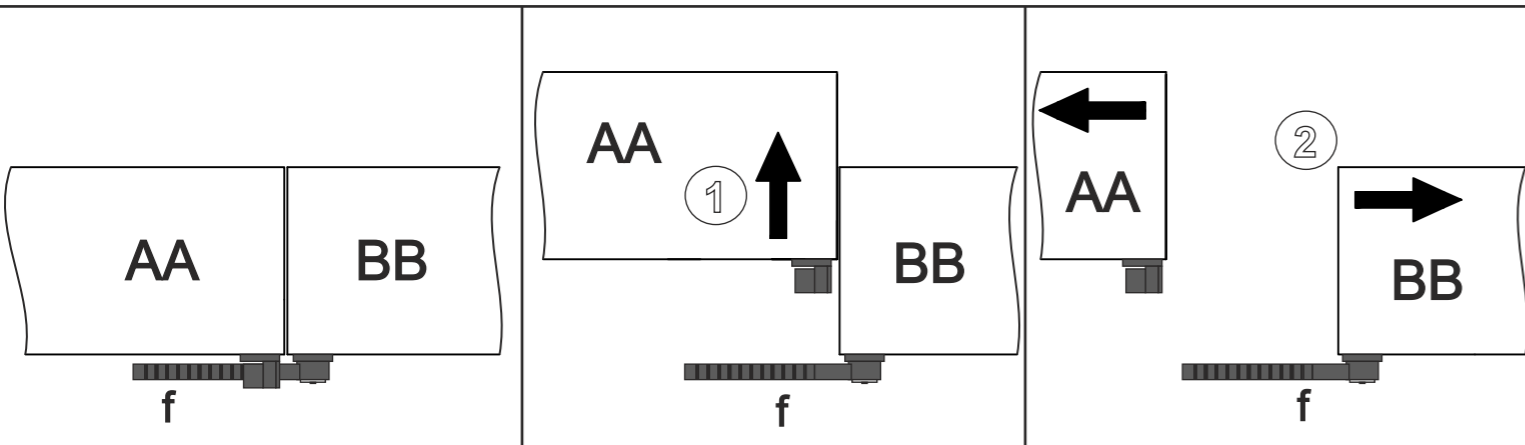

HH

HH

ROME SOFA