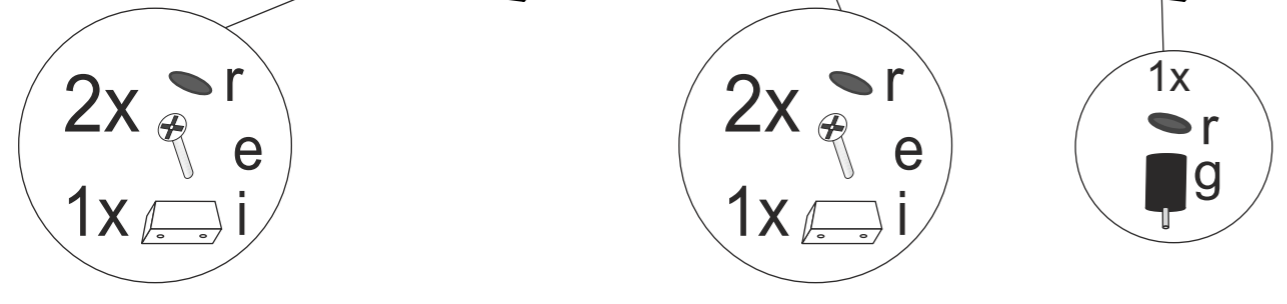

## ROME SOFA

4x (M8x80)	8x Ø8	8x M8	8x (4x16)	12x (M6x40)	1x	6x
a	b	c	d	e	f	g
6x	4x (M8x90)	18x	8x	4x	1x	1x
i	k	r	s	t	u	w
2x						
y						

Service - Servis - Dienstverlening - Servis - Serwis - Сервисная служба - Servizio - Service  
Serviciu - Služby - Szolgáltatás

<b>COLLI 1</b>	1x y	1x u	2x t
<b>COLLI 2</b>	1x y	1x w	2x t

<b>COLLI 3</b>	<b>COLLI 4</b>	<b>COLLI 5</b>

Ver: 07.06.22

ROME SOFA

1

6

7

2