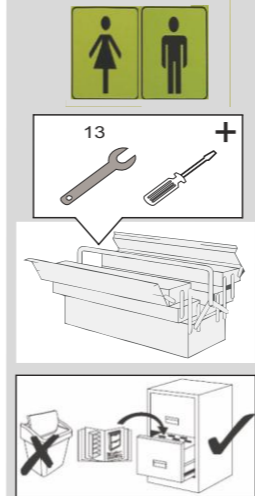

HH

HH

ROME SOFA

- (DE) Montageanleitung
- (IT) Istruzioni di montaggio
- (PL) Instrukcja montażu
- (FR) Notice de montage
- (NL) Handleiding voor de montage
- (RO) Instrucțiuni de asamblare
- (GB) Assembly instructions
- (SK) Montážny návod
- (TR) Montaj talimatı
- (CZ) Montážní návod
- (RU) Инструкция по монтажу
- (HU) Szerelési útmutató

Name - Nazwa - Naam - Name - Isim - название
Nome - Nom - Numele - Meno - Jméno - Neve

ROME SOFA

4x (M8x80)	8x Ø8	8x M8	8x (4x16)	12x (M6x40)	1x	6x
a	b	c	d	e	f	g
6x	4x (M8x90)	18x	8x	4x	1x	1x
i	k	r	s	t	u	w
2x						
y						

Service - Servis - Dienstverlening - Servis - Serwis - Сервисная служба - Servizio - Service
Serviciu - Služby - Szolgáltatás

COLLI 1	1x y	1x u	2x t
COLLI 2	1x y	1x w	2x t

COLLI 3	COLLI 4	COLLI 5

Ver: 07.06.22

ROME SOFA