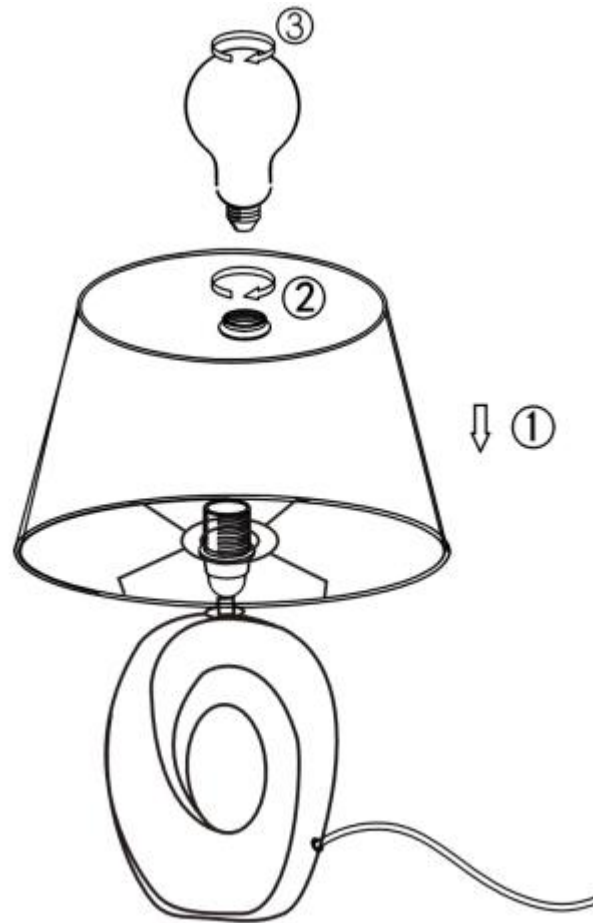

230V ~ 50Hz, 1 x E14 / max. 40W