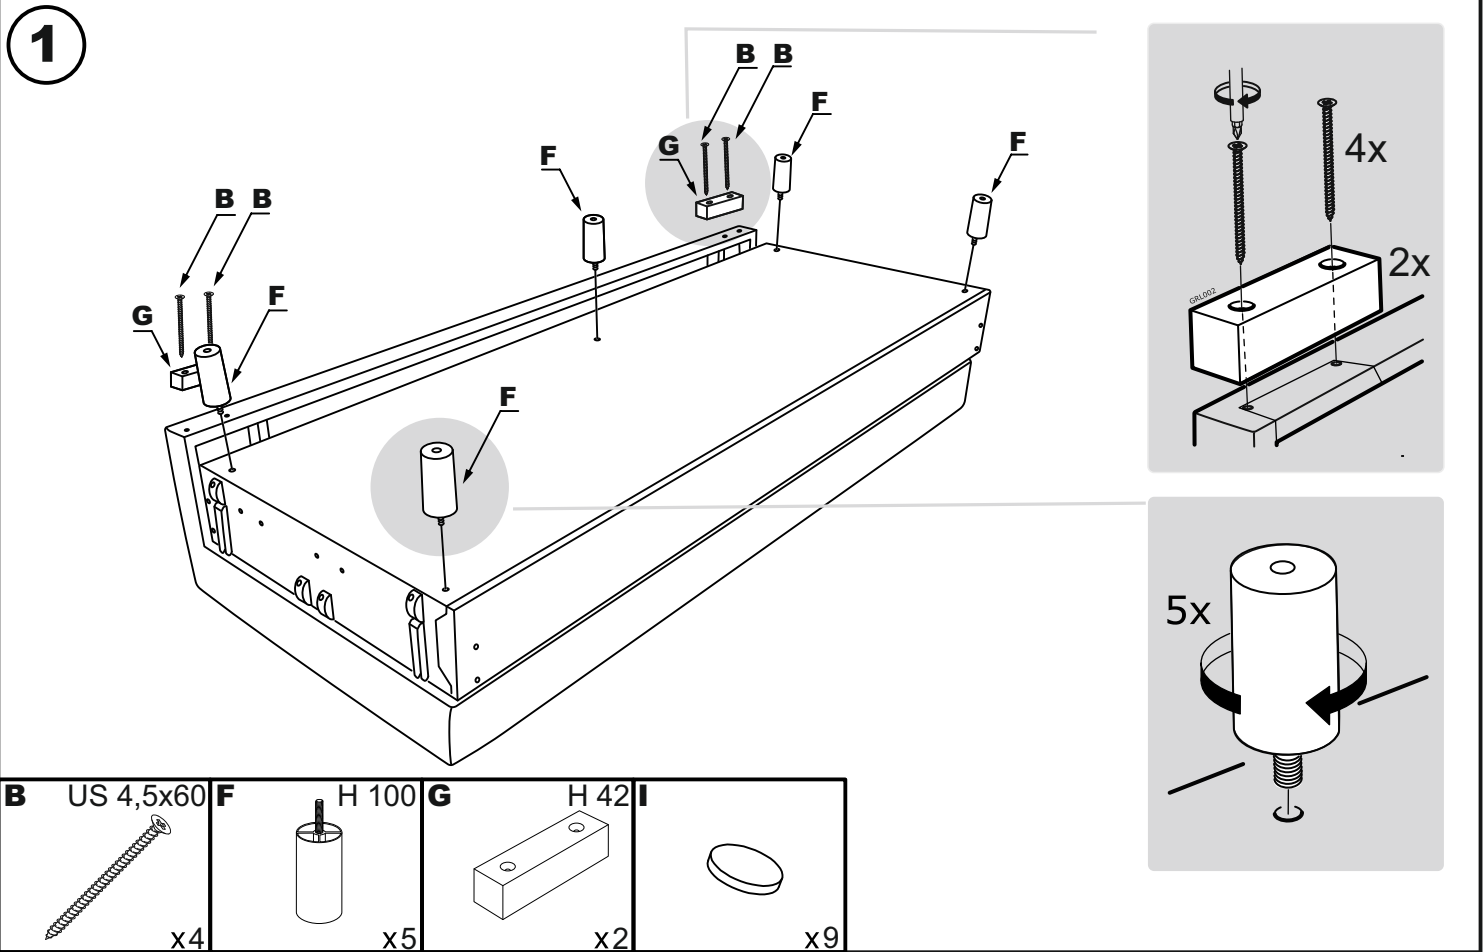

MAGHERA 3DL

LKZ 042289

- | | |
|---------------------------------------|-----------------------------------|
| D Montageanleitung | GB Assembly instructions |
| FR Notice de montage | IT Istruzioni di montaggio |
| NL Handleiding voor de montage | PL Instrukcja montażu |
| CZ Montážní návod | SK Návod na montáž |
| HU Szerelési útmutató | RO Instrucțiuni de montaj |
| TR Montaj talimatı | RU Инструкция по монтажу |