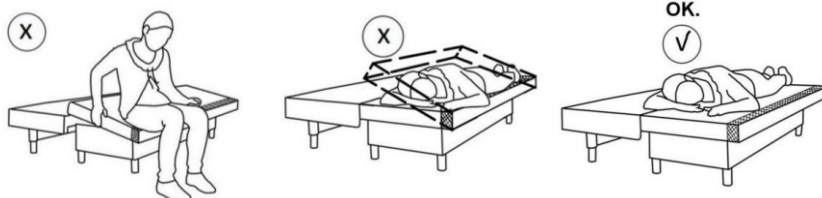

MAGHERA 3DL

LKZ 042289

- | | |
|---------------------------------------|-----------------------------------|
| D Montageanleitung | GB Assembly instructions |
| FR Notice de montage | IT Istruzioni di montaggio |
| NL Handleiding voor de montage | PL Instrukcja montażu |
| CZ Montážní návod | SK Návod na montáž |
| HU Szerelési útmutató | RO Instrucțiuni de montaj |
| TR Montaj talimatı | RU Инструкция по монтажу |