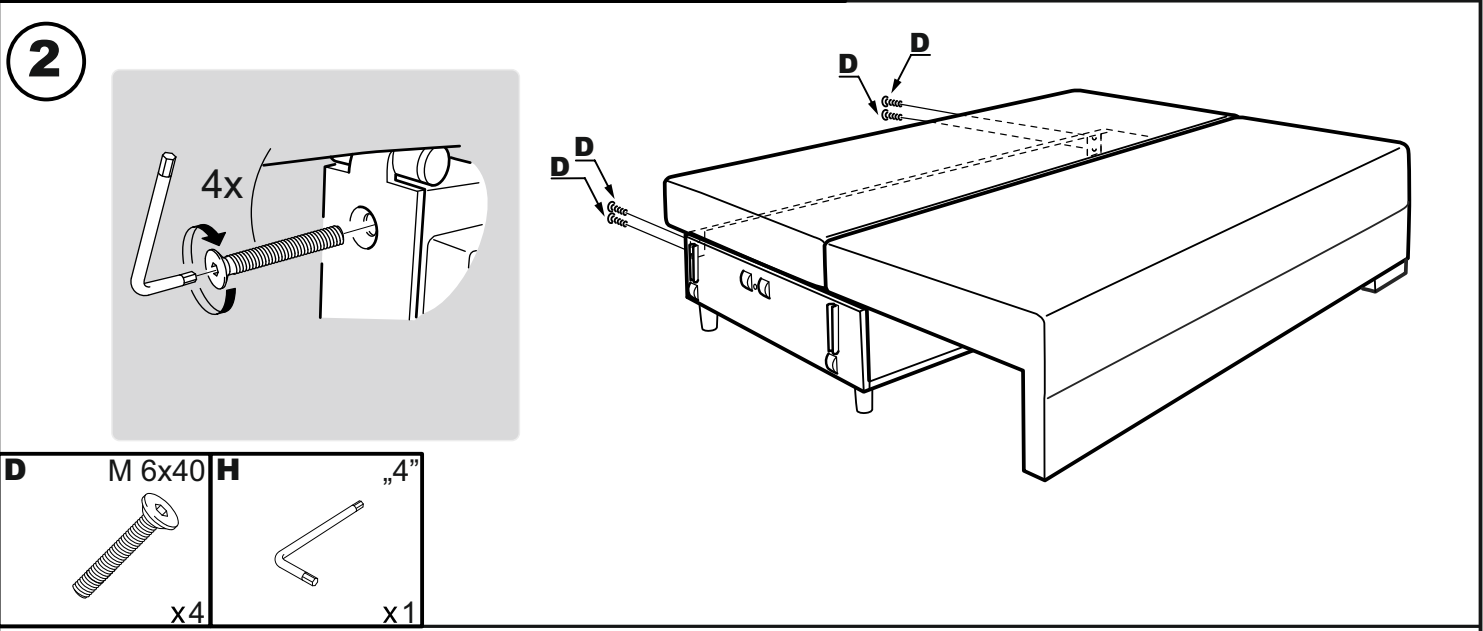

MAGHERA 3DL

LKZ 042289

- | | |
|---------------------------------------|-----------------------------------|
| D Montageanleitung | GB Assembly instructions |
| FR Notice de montage | IT Istruzioni di montaggio |
| NL Handleiding voor de montage | PL Instrukcja montażu |
| CZ Montážní návod | SK Návod na montáž |
| HU Szerelési útmutató | RO Instrucțiuni de montaj |
| TR Montaj talimatı | RU Инструкция по монтажу |