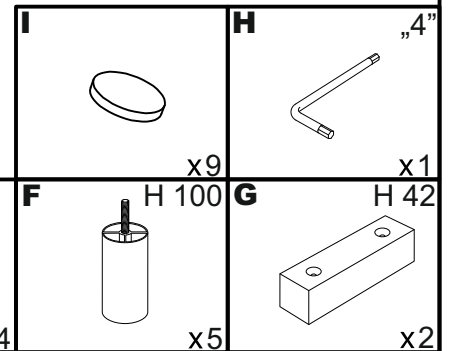

MAGHERA 3DL

LKZ 042289

- | | |
|---------------------------------------|-----------------------------------|
| D Montageanleitung | GB Assembly instructions |
| FR Notice de montage | IT Istruzioni di montaggio |
| NL Handleiding voor de montage | PL Instrukcja montażu |
| CZ Montážní návod | SK Návod na montáž |
| HU Szerelési útmutató | RO Instrucțiuni de montaj |
| TR Montaj talimatı | RU Инструкция по монтажу |