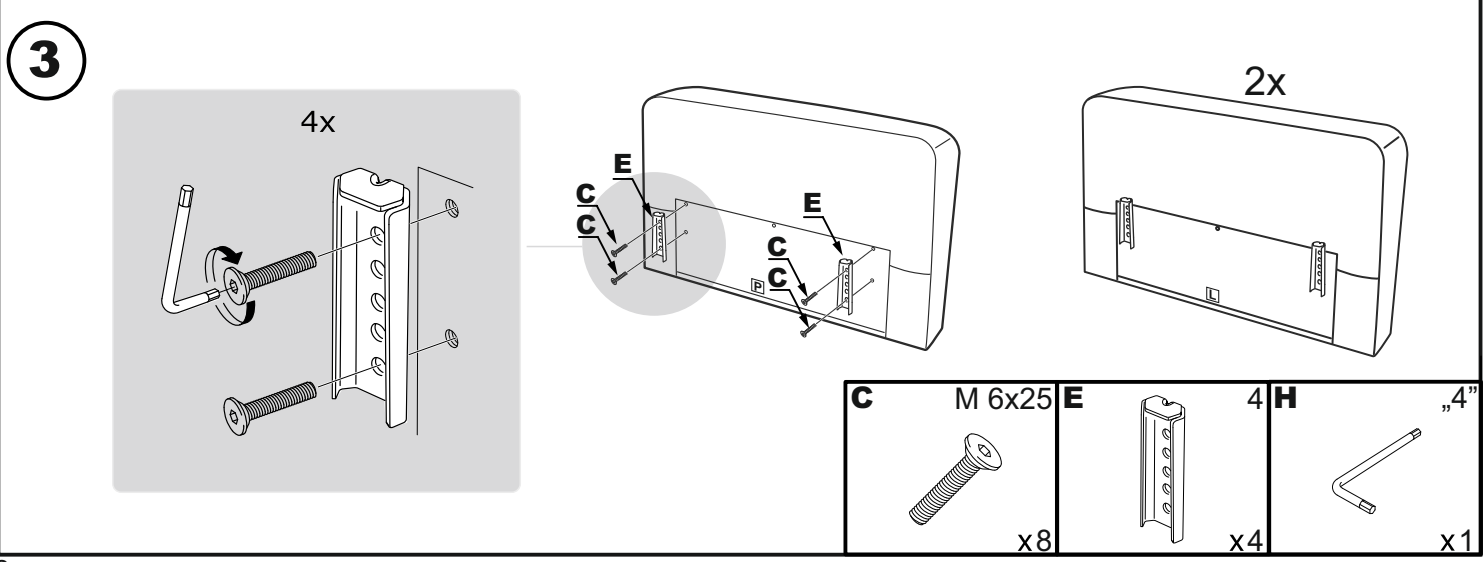

MAGHERA 3DL

LKZ 042289

- | | |
|---------------------------------------|-----------------------------------|
| D Montageanleitung | GB Assembly instructions |
| FR Notice de montage | IT Istruzioni di montaggio |
| NL Handleiding voor de montage | PL Instrukcja montażu |
| CZ Montážní návod | SK Návod na montáž |
| HU Szerelési útmutató | RO Instrucțiuni de montaj |
| TR Montaj talimatı | RU Инструкция по монтажу |