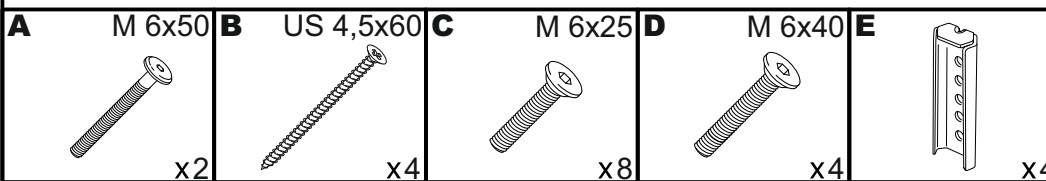

MAGHERA 3DL

LKZ 042289

- | | |
|---------------------------------------|-----------------------------------|
| D Montageanleitung | GB Assembly instructions |
| FR Notice de montage | IT Istruzioni di montaggio |
| NL Handleiding voor de montage | PL Instrukcja montażu |
| CZ Montážní návod | SK Návod na montáž |
| HU Szerelési útmutató | RO Instrucțiuni de montaj |
| TR Montaj talimatı | RU Инструкция по монтажу |