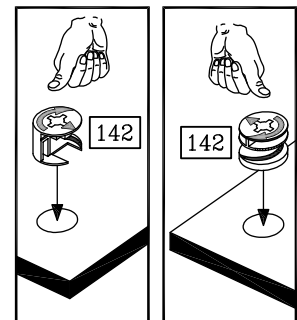

D Montageanleitung

F Notice de montage

NL Handleiding voor de montage

CZ Monzážní návod

HU Szerelési útmutató

TR Montaj talimatı

GB Assembly instructions

I Istruzione di montaggio

PL Instrukcja montaży

SK Návod na montáž

RO Instrucțiuni de montaj

RU ИНСТРУКЦИЯ ПО МОНТАЖУ

Art. Nr. 3000

Art. Nr. 3000

70 4x	102 8x	142 8x
M4 x 9	3,5 x 35	Ø 15 x 11,5
143 8x	383 4x	528 4x
6 x 44	217 mm	
906 14x	923 8x	940 1x
2,7 x 20	6,3 x 11	15 g
995 2x		

1

2