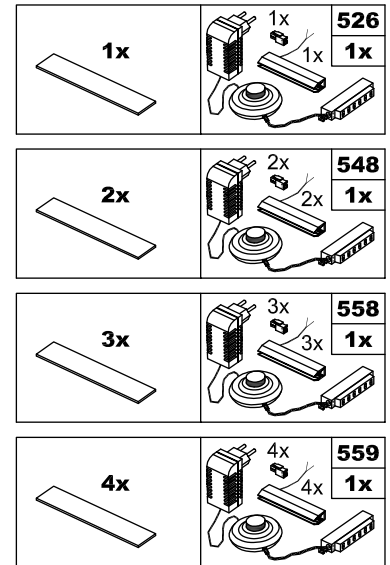

**RU** ИНСТРУКЦИЯ ПО МОНТАЖУ

Art. Nr.  
ZB190-LED-uOB-2

LED -  
Beleuchtung  
unter  
Oberboden

Art. Nr. ZB190-LED

**1**

**2**

**3**

4