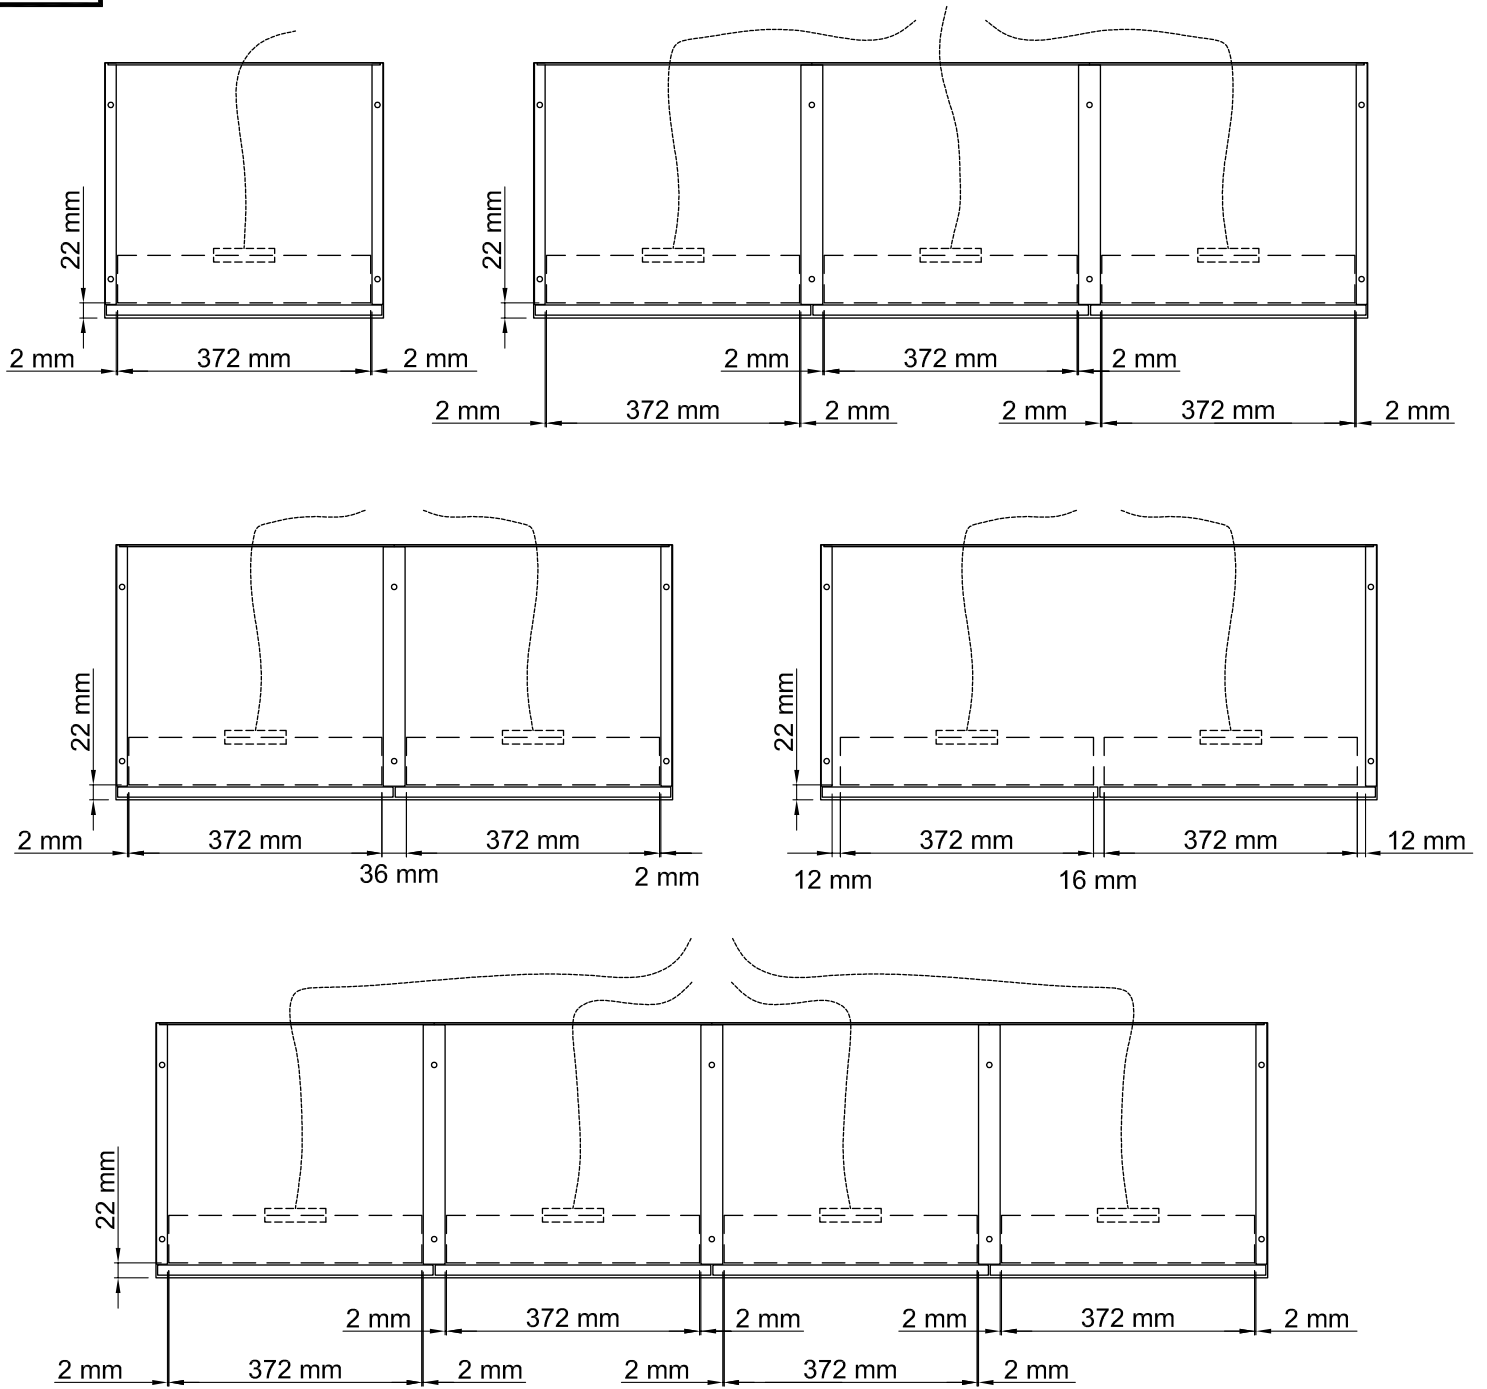

**RU** ИНСТРУКЦИЯ ПО МОНТАЖУ

Art. Nr.  
ZB190-LED-uOB-2

LED -  
Beleuchtung  
unter  
Oberboden

Art. Nr. ZB190-LED

**1**

**2**

**3**

4