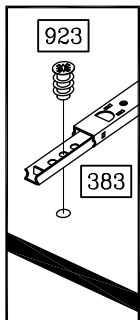

**D** Montageanleitung

**F** Notice de montage

**NL** Handleiding voor de montage

**CZ** Monzážní návod

**HU** Szerelési útmutató

**TR** Montaj talimatı

**GB** Assembly instructions

**I** Istruzione di montaggio

**PL** Instrukcja montaży

**SK** Návod na montáž

**RO** Instrucțiuni de montaj

**RU** ИНСТРУКЦИЯ ПО МОНТАЖУ

Art. Nr. 3000

Art. Nr. 3000

<b>70</b> 4x	<b>102</b> 8x	<b>142</b> 8x
M4 x 9	3,5 x 35	Ø 15 x 11,5
<b>143</b> 8x	<b>383</b> 4x	<b>528</b> 4x
6 x 44	217 mm	
<b>906</b> 14x	<b>923</b> 8x	<b>940</b> 1x
2,7 x 20	6,3 x 11	15 g
<b>995</b> 2x		

**1**

**2**

**3****4****5****6**

3000-2

2/2

**D** Montageanleitung

**F** Notice de montage

**NL** Handleiding voor de montage