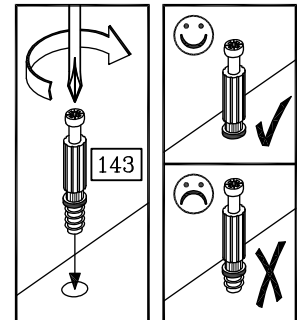

**PL** Instrukcja montaży

**SK** Návod na montáž

**RO** Instrucțiuni de montaj

**RU** ИНСТРУКЦИЯ ПО МОНТАЖУ

Art. Nr. 3000

Art. Nr. 3000

<b>70</b> 4x	<b>102</b> 8x	<b>142</b> 8x
M4 x 9	3,5 x 35	Ø 15 x 11,5
<b>143</b> 8x	<b>383</b> 4x	<b>528</b> 4x
6 x 44	217 mm	
<b>906</b> 14x	<b>923</b> 8x	<b>940</b> 1x
2,7 x 20	6,3 x 11	15 g
<b>995</b> 2x		

**1**

**2**

**3****4****5****6**

3000-2

2/2

**D** Montageanleitung

**F** Notice de montage

**NL** Handleiding voor de montage