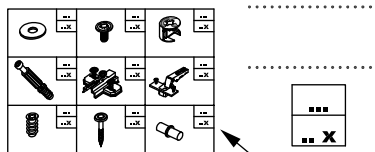

**PL** Instrukcja montaży

**SK** Návod na montáž

**RO** Instrucțiuni de montaj

**RU** ИНСТРУКЦИЯ ПО МОНТАЖУ

Art. Nr. 3000

Art. Nr. 3000

<b>70</b> 4x	<b>102</b> 8x	<b>142</b> 8x
M4 x 9	3,5 x 35	Ø 15 x 11,5
<b>143</b> 8x	<b>383</b> 4x	<b>528</b> 4x
6 x 44	217 mm	
<b>906</b> 14x	<b>923</b> 8x	<b>940</b> 1x
2,7 x 20	6,3 x 11	15 g
<b>995</b> 2x		