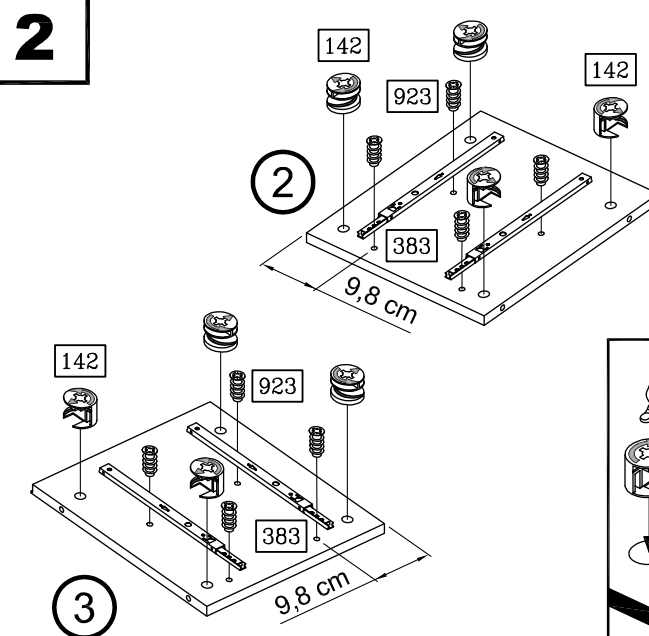

**PL** Instrukcja montaży

**SK** Návod na montáž

**RO** Instrucțiuni de montaj

**RU** ИНСТРУКЦИЯ ПО МОНТАЖУ

Art. Nr. 3000

Art. Nr. 3000

<b>70</b> 4x	<b>102</b> 8x	<b>142</b> 8x
M4 x 9	3,5 x 35	Ø 15 x 11,5
<b>143</b> 8x	<b>383</b> 4x	<b>528</b> 4x
6 x 44	217 mm	
<b>906</b> 14x	<b>923</b> 8x	<b>940</b> 1x
2,7 x 20	6,3 x 11	15 g
<b>995</b> 2x		

**1**

**2**

**3****4****5****6**

3000-2

2/2

**D** Montageanleitung

**F** Notice de montage

**NL** Handleiding voor de montage