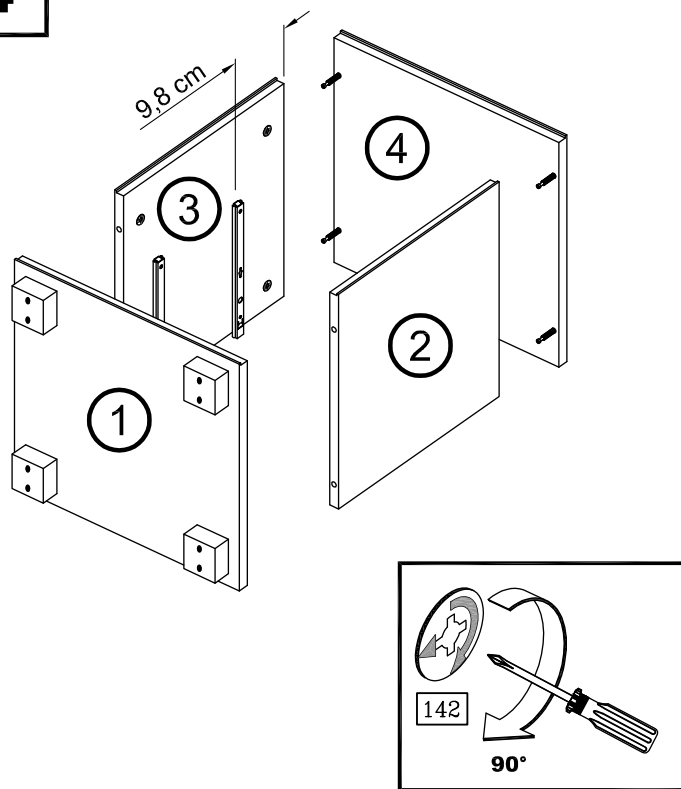

**PL** Instrukcja montaży

**SK** Návod na montáž

**RO** Instrucțiuni de montaj

**RU** ИНСТРУКЦИЯ ПО МОНТАЖУ

Art. Nr. 3000

Art. Nr. 3000

<b>70</b> 4x	<b>102</b> 8x	<b>142</b> 8x
M4 x 9	3,5 x 35	Ø 15 x 11,5
<b>143</b> 8x	<b>383</b> 4x	<b>528</b> 4x
6 x 44	217 mm	
<b>906</b> 14x	<b>923</b> 8x	<b>940</b> 1x
2,7 x 20	6,3 x 11	15 g
<b>995</b> 2x		

**1**

**2**

**3****4****5****6**

3000-2

2/2

**D** Montageanleitung

**F** Notice de montage

**NL** Handleiding voor de montage