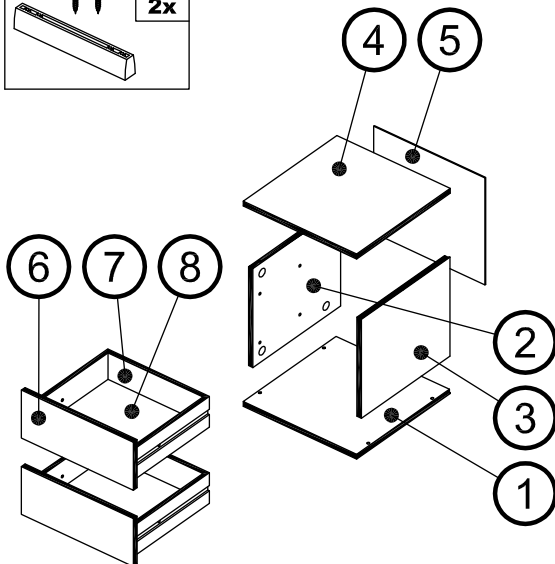

**PL** Instrukcja montaży

**SK** Návod na montáž

**RO** Instrucțiuni de montaj

**RU** ИНСТРУКЦИЯ ПО МОНТАЖУ

Art. Nr. 3000

Art. Nr. 3000

<b>70</b> 4x	<b>102</b> 8x	<b>142</b> 8x
M4 x 9	3,5 x 35	Ø 15 x 11,5
<b>143</b> 8x	<b>383</b> 4x	<b>528</b> 4x
6 x 44	217 mm	
<b>906</b> 14x	<b>923</b> 8x	<b>940</b> 1x
2,7 x 20	6,3 x 11	15 g
<b>995</b> 2x		

**1**

**2**

**3****4****5****6**

3000-2

2/2

**D** Montageanleitung

**F** Notice de montage

**NL** Handleiding voor de montage