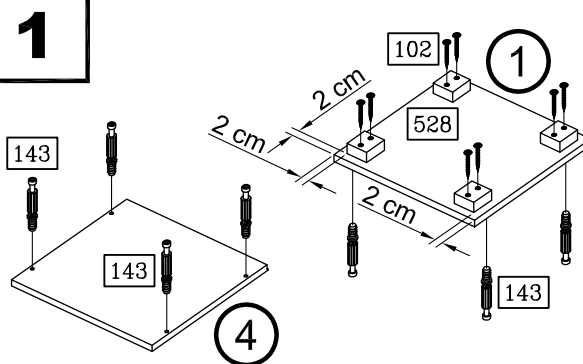

**PL** Instrukcja montaży

**SK** Návod na montáž

**RO** Instrucțiuni de montaj

**RU** ИНСТРУКЦИЯ ПО МОНТАЖУ

Art. Nr. 3000

Art. Nr. 3000

<b>70</b> 4x	<b>102</b> 8x	<b>142</b> 8x
M4 x 9	3,5 x 35	Ø 15 x 11,5
<b>143</b> 8x	<b>383</b> 4x	<b>528</b> 4x
6 x 44	217 mm	
<b>906</b> 14x	<b>923</b> 8x	<b>940</b> 1x
2,7 x 20	6,3 x 11	15 g
<b>995</b> 2x		

**1**

**2**

**3****4****5****6**

3000-2

2/2

**D** Montageanleitung

**F** Notice de montage

**NL** Handleiding voor de montage