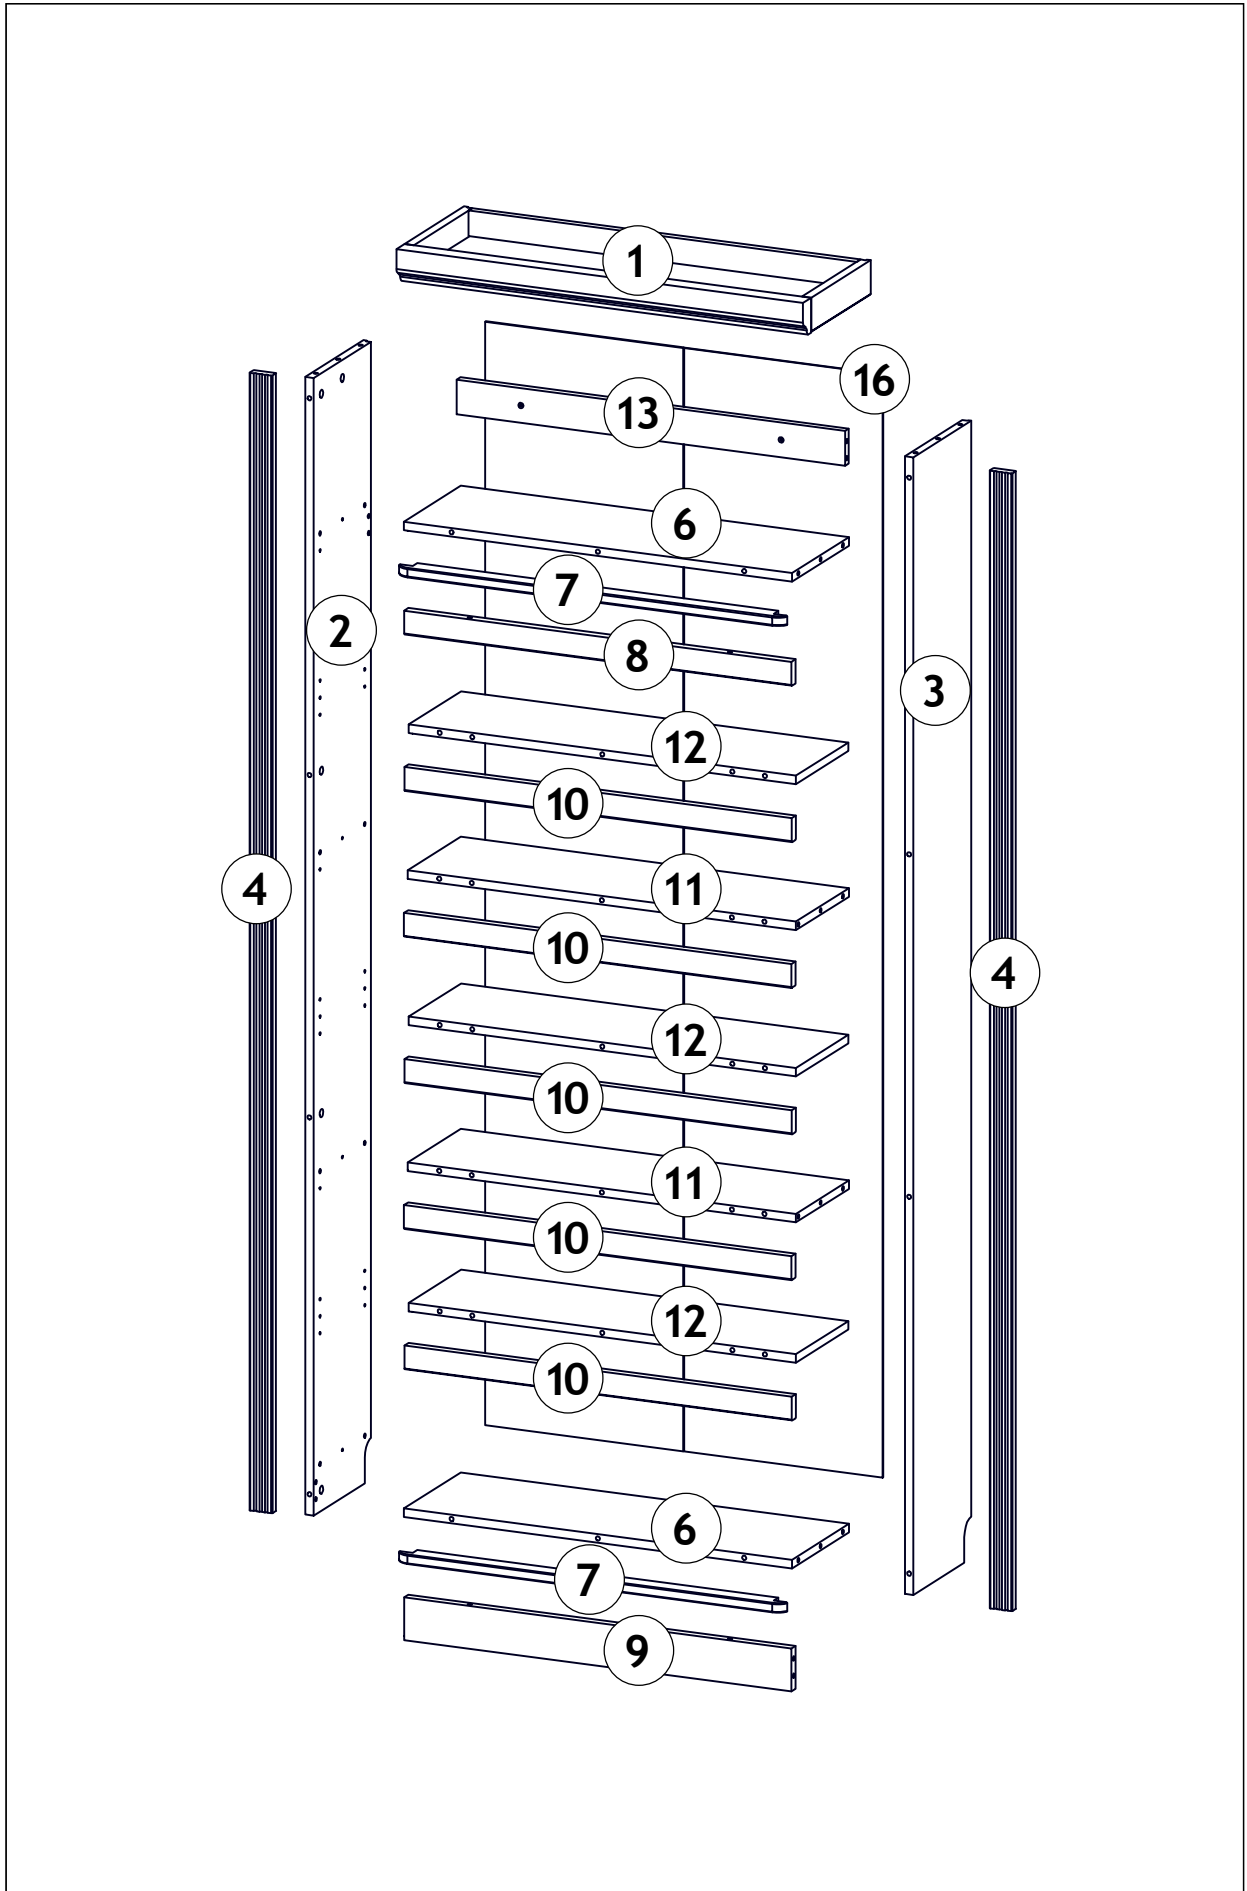

Teil Nr. Pièces Nr. Pieces No. Часть Ном. Kawalek Nr. Parça No Kusù Nr. Kusov Nr. Pezzi Nr. Nr piese. Darab száma. Stukken Nr. Kārtas nr.	Anzahl Quantité Quantity Количество Ilość Miktar Množství Množstvo Quantità Cantitatea Mennyiség Hoeveelheid Skaitis	Kasten Nr. Colli Nr. Colli No. Коробка Ном. Polu Nr. Kutusu Nr. Kolonka Č. Počet balení Colli Nr. Nu pachete Colli száma. Colli Nr. Kastes nr.	Maß, mm Dimensions, mm Dimensions, mm Размеры, mm Wymiary, mm Boyutlar, mm Rozměry, mm Rozmery, mm Dimensioni, mm Dimensiuni, mm Méterek, mm Afmetingen, mm Izmēri, mm	
1	1	1/2	800 x 291 x 35	
2	1	2/2	2126 x 250 x 16	
3	1	2/2	2126 x 250 x 16	
4	2	2/2	2126 x 45 x 18	
6	2	1/2	764 x 245 x 16	
7	2	1/2	764 x 35 x 18	
8	1	1/2	762 x 45 x 18	
9	1	1/2	762 x 80 x 18	
10	5	1/2	762 x 45 x 18	
11	2	1/2	764 x 228 x 16	
12	3	1/2	762 x 226 x 16	
13	1	1/2	764 x 65 x 16	
16	1	2/2	2062 x 780 x 3	

12221