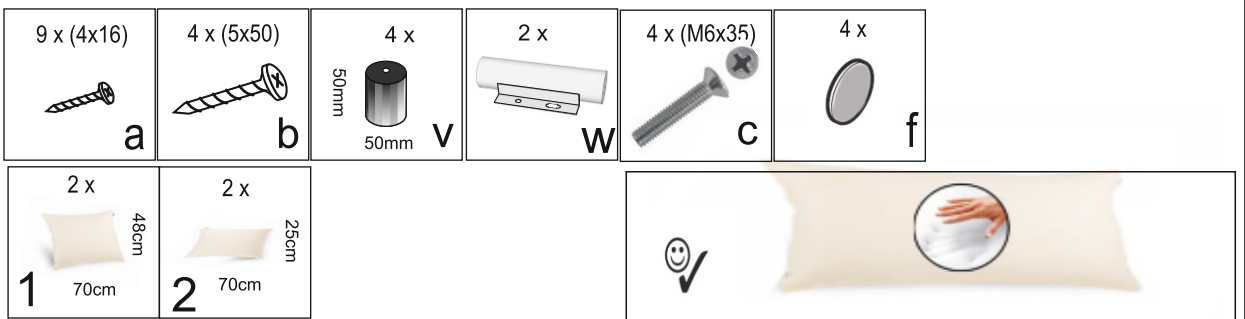

MORITZ SOFA

(DE) Montageanleitung	(IT) Istruzioni di montaggio
(PL) Instrukcja montażu	(FR) Notice de montage
(NL) Handleiding voor de montage	(RO) Instrucțiuni de asamblare
(GB) Assembly instructions	(SK) Montážny návod
(TR) Montaj talimatı	(CZ) Montážní návod
(RU) Инструкция по монтажу	(HU) Szerelési útmutató

Service - Servis - Dienstverlening - Servis - Serwis - Сервисная служба - Servizio - Service
Serviciu - Služby - Szolgáltatás