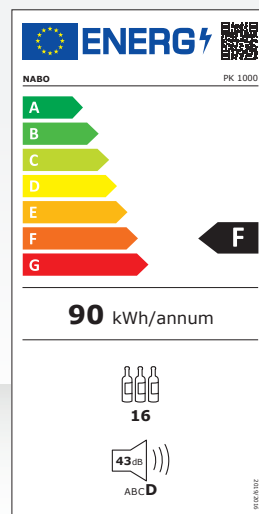

## FEATURES

- Premium Party-Kühlschrank
- Kompakte Abmessungen
- Elektronische Bedienung
- LED Display
- Transparenter Deckel
- Leichtlaufräder mit Bremse
- Farbe: Schwarz

## LEISTUNGSDATEN

- Nettoinhalt: 30 Liter
- Anschlusswert 230 V / 50 Hz
- Energieeffizienzindex: 117
- Energieverbrauch: 90 kWh /Jahr
- Geräuschklasse: 43 dB(A)
- Klimaklasse SN, N, ST
- Kältemittel R600A