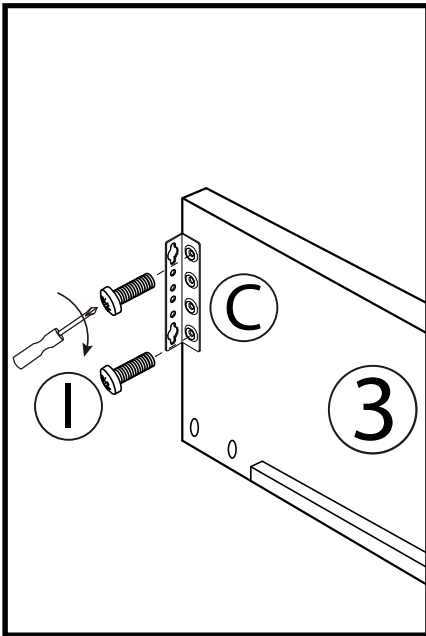

# COOL by meise (B-508)

90 cm  
 120 cm  
 140 cm

A-111	B-111	C-111	D-111	E-111	F-111	G-111	H-111	I-111
2	4	6	-	16	1	-	2	24
			-			-		
H 100	-	-	-	M8*20	910*150*22 1210*150*22 1410*150*22	-	M8	M6*20
J-111	K-111	LL/LR-111	M-111	N-111	O-111	P-111	Q-111	R-111
-	-	-	-	1	2	-	-	-
-	-	-	-			-	-	-
-	-	-	-	13	M8	-	-	-
S-111	T-111	U-111	V-111	W-111	X-111	Y-111	Z-111	AA-111
4	-	-	1	-	-	-	12	-
	-	-		-	-	-		-
815*36*36	-	-	5	-	-	-	M8*55	-
AB-111	AC-111	AD-111	AE-111	 <p>+€ → <b>1</b></p> <p>+€ → <b>4</b></p> <p>+€ → <b>8</b></p>				
2	1	1	1					
								
3,5*16	15*50	USB	36W					
 <p>Dieses Produkt enthält eine Quelle der Energieeffizienzklasse G.                  This product contains a source of energy efficiency class G.</p>								
								

1

**2**

**1.**

**2.**

**3.**

**4.**

**5. !**

**3**