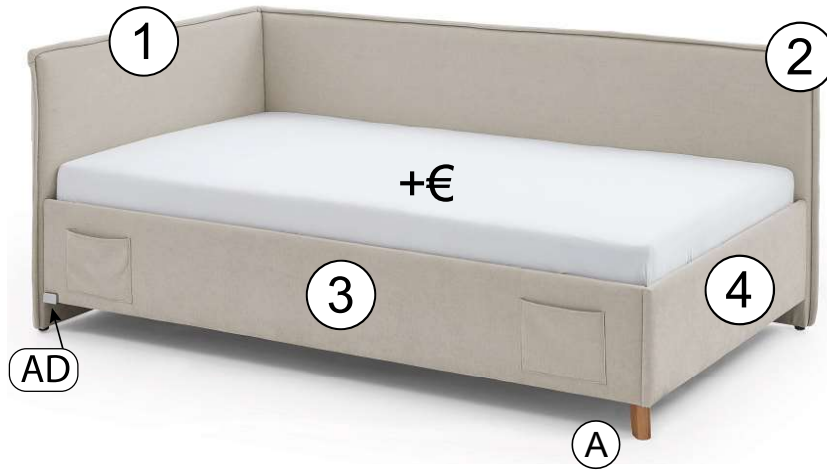

# COOL by meise (B-508)

90 cm  
 120 cm  
 140 cm

A-111	B-111	C-111	D-111	E-111	F-111	G-111	H-111	I-111
2	4	6	-	16	1	-	2	24
			-			-		
H 100	-	-	-	M8*20	910*150*22 1210*150*22 1410*150*22	-	M8	M6*20
J-111	K-111	LL/LR-111	M-111	N-111	O-111	P-111	Q-111	R-111
-	-	-	-	1	2	-	-	-
-	-	-	-			-	-	-
-	-	-	-	13	M8	-	-	-
S-111	T-111	U-111	V-111	W-111	X-111	Y-111	Z-111	AA-111
4	-	-	1	-	-	-	12	-
	-	-		-	-	-		-
815*36*36	-	-	5	-	-	-	M8*55	-
AB-111	AC-111	AD-111	AE-111	 <p>+€ → <b>1</b></p> <p>+€ → <b>4</b></p> <p>+€ → <b>8</b></p>				
2	1	1	1					
								
3,5*16	15*50	USB	36W					
 <p>Dieses Produkt enthält eine Quelle der Energieeffizienzklasse G.                  This product contains a source of energy efficiency class G.</p>								
								

1

**2**

**1.**

**2.**

**3.**

**4.**

**5. !**

**3**

**1.**

**2.**

**3. → 12**

4

5

1.

2.

3.

7.

6.

5.

4.

7

1.

2.

3. → **12**