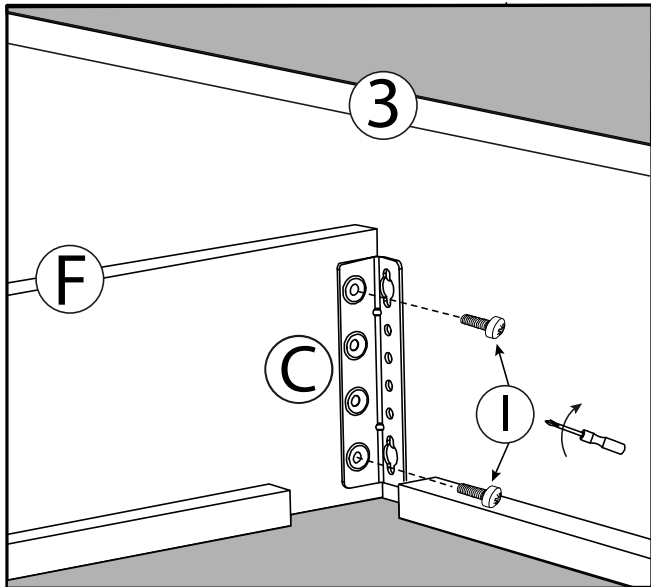

# COOL by meise (B-508)

90 cm  
 120 cm  
 140 cm

A-111	B-111	C-111	D-111	E-111	F-111	G-111	H-111	I-111
2	4	6	-	16	1	-	2	24
			-			-		
H 100	-	-	-	M8*20	910*150*22 1210*150*22 1410*150*22	-	M8	M6*20
J-111	K-111	LL/LR-111	M-111	N-111	O-111	P-111	Q-111	R-111
-	-	-	-	1	2	-	-	-
-	-	-	-			-	-	-
-	-	-	-	13	M8	-	-	-
S-111	T-111	U-111	V-111	W-111	X-111	Y-111	Z-111	AA-111
4	-	-	1	-	-	-	12	-
	-	-		-	-	-		-
815*36*36	-	-	5	-	-	-	M8*55	-
AB-111	AC-111	AD-111	AE-111	 <p>+€ → <b>1</b></p> <p>+€ → <b>4</b></p> <p>+€ → <b>8</b></p>				
2	1	1	1					
								
3,5*16	15*50	USB	36W					
 <p>Dieses Produkt enthält eine Quelle der Energieeffizienzklasse G.                  This product contains a source of energy efficiency class G.</p>								
								

1

**2**

**1.**

**2.**

**3.**

**4.**

**5. !**

**3**