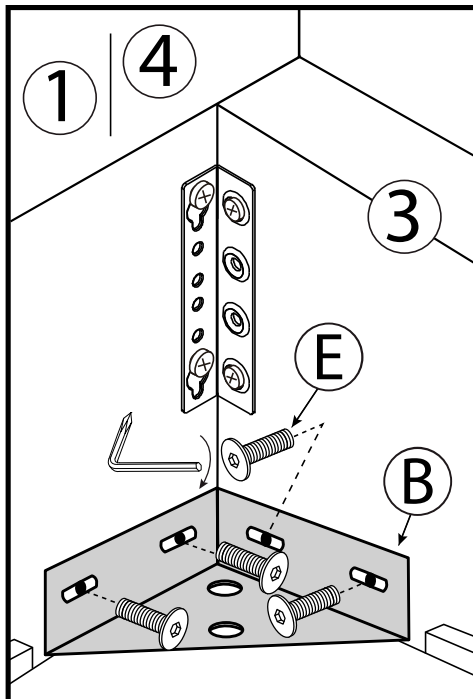

# COOL by meise (B-508)

90 cm  
 120 cm  
 140 cm

A-111	B-111	C-111	D-111	E-111	F-111	G-111	H-111	I-111
2	4	6	-	16	1	-	2	24
			-			-		
H 100	-	-	-	M8*20	910*150*22 1210*150*22 1410*150*22	-	M8	M6*20
J-111	K-111	LL/LR-111	M-111	N-111	O-111	P-111	Q-111	R-111
-	-	-	-	1	2	-	-	-
-	-	-	-			-	-	-
-	-	-	-	13	M8	-	-	-
S-111	T-111	U-111	V-111	W-111	X-111	Y-111	Z-111	AA-111
4	-	-	1	-	-	-	12	-
	-	-		-	-	-		-
815*36*36	-	-	5	-	-	-	M8*55	-
AB-111	AC-111	AD-111	AE-111	 <p>+€ → <b>1</b></p> <p>+€ → <b>4</b></p> <p>+€ → <b>8</b></p>				
2	1	1	1					
								
3,5*16	15*50	USB	36W					
 <p>Dieses Produkt enthält eine Quelle der Energieeffizienzklasse G.                  This product contains a source of energy efficiency class G.</p>								
								

1

**2**

**1.**

**2.**

**3.**

**4.**

**5. !**

**3**