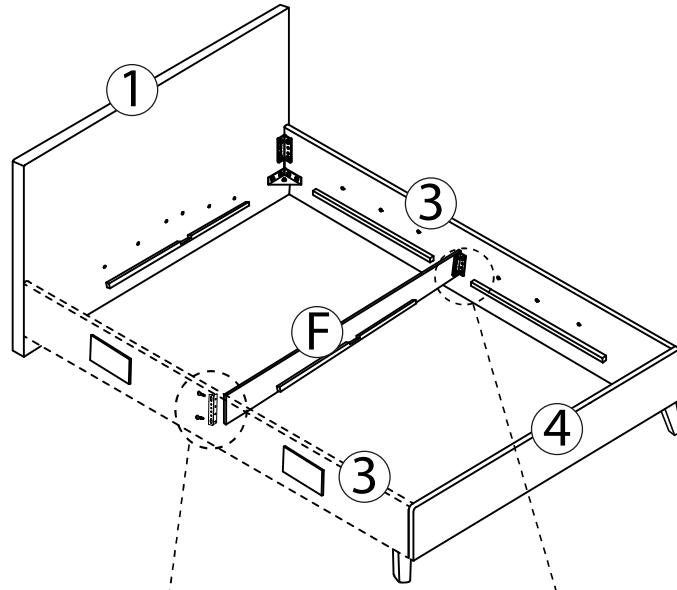

# COOL by meise (B-508)

90 cm  
 120 cm  
 140 cm

A-111	B-111	C-111	D-111	E-111	F-111	G-111	H-111	I-111
2	4	6	-	16	1	-	2	24
			-			-		
H 100	-	-	-	M8*20	910*150*22 1210*150*22 1410*150*22	-	M8	M6*20
J-111	K-111	LL/LR-111	M-111	N-111	O-111	P-111	Q-111	R-111
-	-	-	-	1	2	-	-	-
-	-	-	-			-	-	-
-	-	-	-	13	M8	-	-	-
S-111	T-111	U-111	V-111	W-111	X-111	Y-111	Z-111	AA-111
4	-	-	1	-	-	-	12	-
	-	-		-	-	-		-
815*36*36	-	-	5	-	-	-	M8*55	-
AB-111	AC-111	AD-111	AE-111	 <p>+€ → <b>1</b></p> <p>+€ → <b>4</b></p> <p>+€ → <b>8</b></p>				
2	1	1	1					
								
3,5*16	15*50	USB	36W					
 <p>Dieses Produkt enthält eine Quelle der Energieeffizienzklasse G.                  This product contains a source of energy efficiency class G.</p>								
								

1

**2**

**1.**

**2.**

**3.**

**4.**

**5. !**

**3**