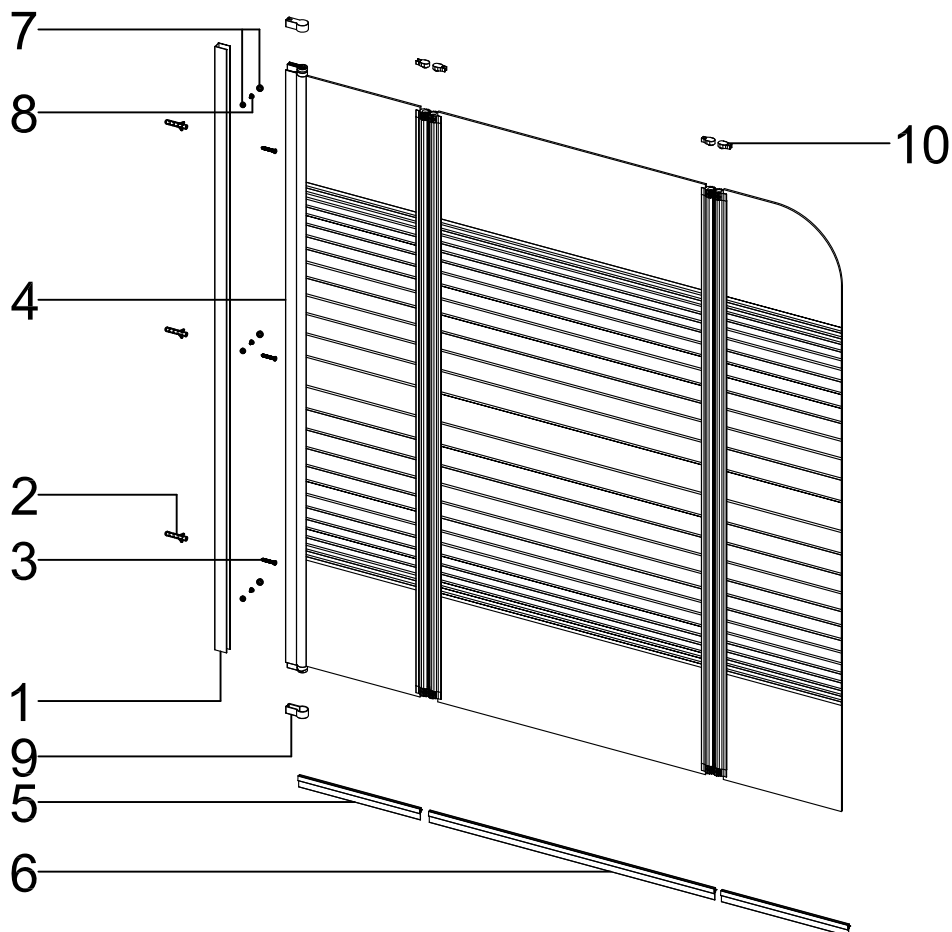

Badewannenfaltwand
bath screen
BWF350- 125X140cm

Montage links oder rechts
installation left or right

1 DE260  X1	2 DE021  X3	3 DE021 ST3.9X35  X3	4  X1	5 DE174  X2
6 DE174  X1	7 DE021 ST4X10  X3	8 DE021  X3	9 DE261  X2	10 DE262  X4

- 1 X1
- 2 X3
- 3 ST3.9X35 X3