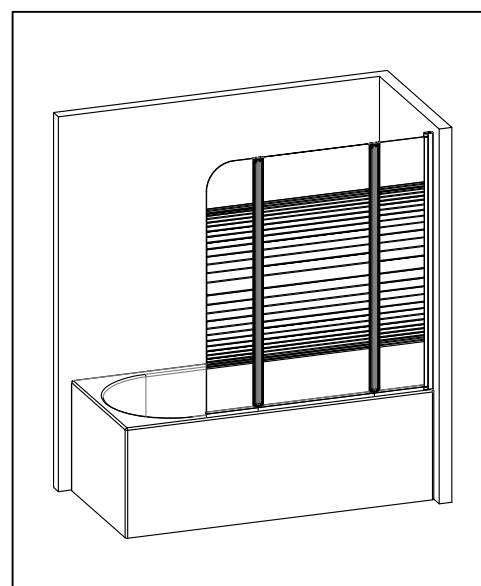

Badewannenfaltwand
bath screen
BWF350- 125X140cm

Montage links oder rechts
installation left or right

1 DE260  X1	2 DE021  X3	3 DE021 ST3.9X35  X3	4  X1	5 DE174  X2
6 DE174  X1	7 DE021 ST4X10  X3	8 DE021  X3	9 DE261  X2	10 DE262  X4

- 1 X1
- 2 X3
- 3 ST3.9X35 X3