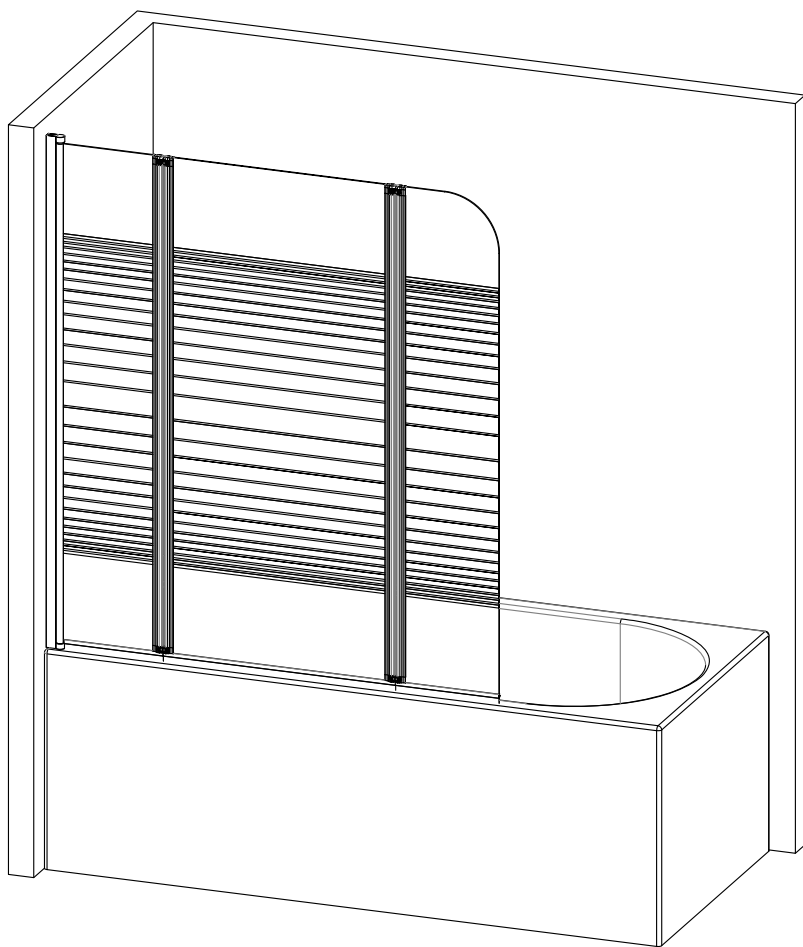

Badewannenfaltwand
bath screen
BWF350- 125X140cm

Montage links oder rechts
installation left or right

1 DE260  X1	2 DE021  X3	3 DE021 ST3.9X35  X3	4  X1	5 DE174  X2
6 DE174  X1	7 DE021 ST4X10  X3	8 DE021  X3	9 DE261  X2	10 DE262  X4

- 1 X1
- 2 X3
- 3 ST3.9X35 X3