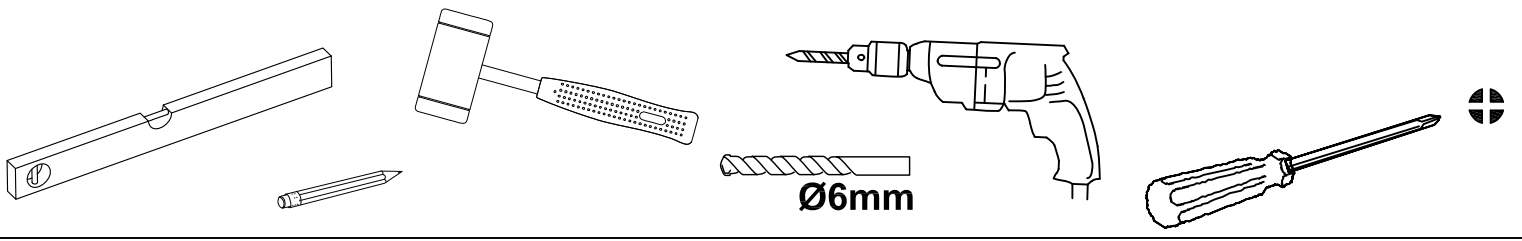

Badewannenfaltwand
bath screen
BWF350- 125X140cm

Montage links oder rechts
installation left or right

1 DE260  X1	2 DE021  X3	3 DE021 ST3.9X35  X3	4  X1	5 DE174  X2
6 DE174  X1	7 DE021 ST4X10  X3	8 DE021  X3	9 DE261  X2	10 DE262  X4

- 1 X1
- 2 X3
- 3 ST3.9X35 X3