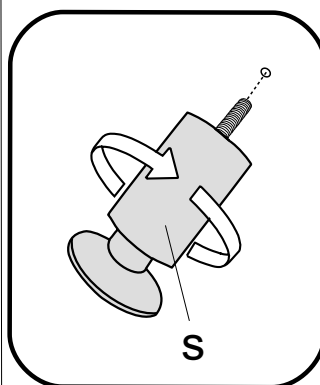

APULIA V
1071/5010/2503
2501/5010/1073

F/B

220621

- | | | | |
|-----------|--|-----------|---|
| D | MONTAGEANLEITUNG
BEDIENUNGSANLEITUNG | GB | ASSEMBLY INSTRUCTIONS
INSTRUCTION MANUAL |
| NL | HANDLEIDING VOOR DE MONTAGE
GEBRUIKSAANWIJZING | PL | INSTRUKCJA MONTAŻU
INSTRUKCJA OBSŁUGI |
| TR | MONTAJ TALIMATI
KULLANIM KLAVUZU | RU | ИНСТРУКЦИЯ ПО МОНТАЖУ
ИНСТРУКЦИЯ ПО ЭКСПЛУАТАЦИИ |
| RO | INSTRUCȚIUNI DE INSTALARE
INSTRUCȚIUNI DE UTILIZARE | IT | ISTRUZIONI DI MONTAGGIO
MANUALE DI ISTRUZIONI |
| FR | NOTICE DE MONTAGE
MANUEL INSTRUCTIONS | SK | MONTÁŽNY NÁVOD
NÁVOD NA POUŽITIE |
| HU | KÖZGYŰLÉS UTASÍTÁSOK
KEZELÉSI UTASÍTÁS | CZ | MONTÁŽNÍ NÁVOD
NÁVOD K POUŽITÍ |
| SI | NAVODILA ZA MONTAŽO
NAVODILA ZA UPORABO | PT | INSTRUÇÕES DE MONTAGEM
MANUAL DO USUÁRIO |
| ES | INSTRUCCIONES DE MONTAJE
MANUAL DEL USUARIO | HR | UPUTE ZA MONTAŽU
UPUTE ZA UPOTREBU |

0019

0019

0089

0089

0064

0090

L

R

90°

0019

s H- 90  X7	g H- 90  X2
--	--

90 mm

Name · Naam · Nazwa · Ísim · Название · Nume · Nome · Názov · Názov ·
 Název · Neve

APULIA V

Typ · Type · Tip · Тип · Tipo · Típus

s H-90	z H-26	g H-90 [mm]