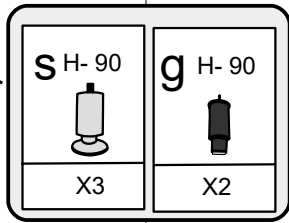

APULIA V
1071/5010/2503
2501/5010/1073

F/B

220621

- | | | | |
|-----------|--|-----------|---|
| D | MONTAGEANLEITUNG
BEDIENUNGSANLEITUNG | GB | ASSEMBLY INSTRUCTIONS
INSTRUCTION MANUAL |
| NL | HANDLEIDING VOOR DE MONTAGE
GEBRUIKSAANWIJZING | PL | INSTRUKCJA MONTAŻU
INSTRUKCJA OBSŁUGI |
| TR | MONTAJ TALIMATI
KULLANIM KLAVUZU | RU | ИНСТРУКЦИЯ ПО МОНТАЖУ
ИНСТРУКЦИЯ ПО ЭКСПЛУАТАЦИИ |
| RO | INSTRUCȚIUNI DE INSTALARE
INSTRUCȚIUNI DE UTILIZARE | IT | ISTRUZIONI DI MONTAGGIO
MANUALE DI ISTRUZIONI |
| FR | NOTICE DE MONTAGE
MANUEL INSTRUCTIONS | SK | MONTÁŽNY NÁVOD
NÁVOD NA POUŽITIE |
| HU | KÖZGYŰLÉS UTASÍTÁSOK
KEZELÉSI UTASÍTÁS | CZ | MONTÁŽNÍ NÁVOD
NÁVOD K POUŽITÍ |
| SI | NAVODILA ZA MONTAŽO
NAVODILA ZA UPORABO | PT | INSTRUÇÕES DE MONTAGEM
MANUAL DO USUÁRIO |
| ES | INSTRUCCIONES DE MONTAJE
MANUAL DEL USUARIO | HR | UPUTE ZA MONTAŽU
UPUTE ZA UPOTREBU |

0019

0019

0089

0089

0064

0090

L

R

90°

0019

s H- 90  X7	g H- 90  X2
--	--

90 mm

Name · Naam · Nazwa · Ísim · Название · Nume · Nome · Názov · Názov ·
 Název · Neve

APULIA V

Typ · Type · Tip · Тип · Tipo · Típus

s H-90	z H-26	g H-90 [mm]