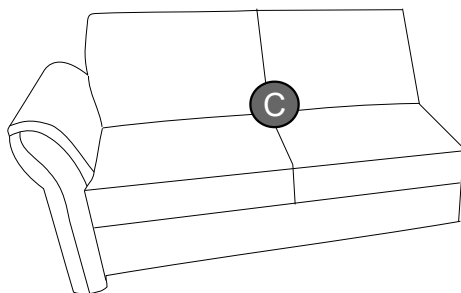

APULIA V
1071/5010/2503
2501/5010/1073

F/B

220621

- | | | | |
|-----------|--|-----------|---|
| D | MONTAGEANLEITUNG
BEDIENUNGSANLEITUNG | GB | ASSEMBLY INSTRUCTIONS
INSTRUCTION MANUAL |
| NL | HANDLEIDING VOOR DE MONTAGE
GEBRUIKSAANWIJZING | PL | INSTRUKCJA MONTAŻU
INSTRUKCJA OBSŁUGI |
| TR | MONTAJ TALIMATI
KULLANIM KLAVUZU | RU | ИНСТРУКЦИЯ ПО МОНТАЖУ
ИНСТРУКЦИЯ ПО ЭКСПЛУАТАЦИИ |
| RO | INSTRUCȚIUNI DE INSTALARE
INSTRUCȚIUNI DE UTILIZARE | IT | ISTRUZIONI DI MONTAGGIO
MANUALE DI ISTRUZIONI |
| FR | NOTICE DE MONTAGE
MANUEL INSTRUCTIONS | SK | MONTÁŽNY NÁVOD
NÁVOD NA POUŽITIE |
| HU | KÖZGYŰLÉS UTASÍTÁSOK
KEZELÉSI UTASÍTÁS | CZ | MONTÁŽNÍ NÁVOD
NÁVOD K POUŽITÍ |
| SI | NAVODILA ZA MONTAŽO
NAVODILA ZA UPORABO | PT | INSTRUÇÕES DE MONTAGEM
MANUAL DO USUÁRIO |
| ES | INSTRUCCIONES DE MONTAJE
MANUAL DEL USUARIO | HR | UPUTE ZA MONTAŽU
UPUTE ZA UPOTREBU |

0019

0019

0089

0089

0064

0090

L

R

90°

0019

s H- 90  X7	g H- 90  X2
--	--

90 mm

Name · Naam · Nazwa · Ísim · Название · Nume · Nome · Názov · Názov ·
 Název · Neve

APULIA V

Typ · Type · Tip · Тип · Tipo · Típus

s H-90	z H-26	g H-90 [mm]