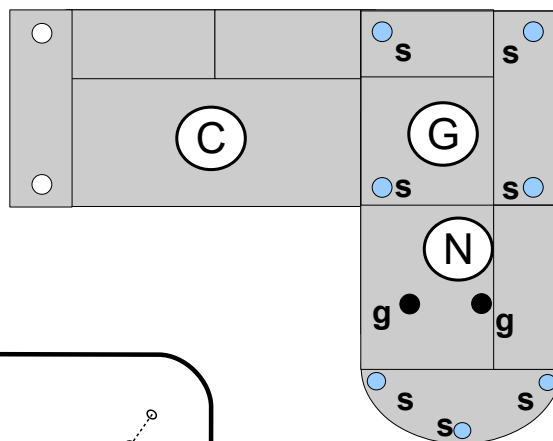

APULIA V
1071/5010/2503
2501/5010/1073

F/B

220621

- | | | | |
|-----------|--|-----------|---|
| D | MONTAGEANLEITUNG
BEDIENUNGSANLEITUNG | GB | ASSEMBLY INSTRUCTIONS
INSTRUCTION MANUAL |
| NL | HANDLEIDING VOOR DE MONTAGE
GEBRUIKSAANWIJZING | PL | INSTRUKCJA MONTAŻU
INSTRUKCJA OBSŁUGI |
| TR | MONTAJ TALIMATI
KULLANIM KLAVUZU | RU | ИНСТРУКЦИЯ ПО МОНТАЖУ
ИНСТРУКЦИЯ ПО ЭКСПЛУАТАЦИИ |
| RO | INSTRUCȚIUNI DE INSTALARE
INSTRUCȚIUNI DE UTILIZARE | IT | ISTRUZIONI DI MONTAGGIO
MANUALE DI ISTRUZIONI |
| FR | NOTICE DE MONTAGE
MANUEL INSTRUCTIONS | SK | MONTÁŽNY NÁVOD
NÁVOD NA POUŽITIE |
| HU | KÖZGYŰLÉS UTASÍTÁSOK
KEZELÉSI UTASÍTÁS | CZ | MONTÁŽNÍ NÁVOD
NÁVOD K POUŽITÍ |
| SI | NAVODILA ZA MONTAŽO
NAVODILA ZA UPORABO | PT | INSTRUÇÕES DE MONTAGEM
MANUAL DO USUÁRIO |
| ES | INSTRUCCIONES DE MONTAJE
MANUAL DEL USUARIO | HR | UPUTE ZA MONTAŽU
UPUTE ZA UPOTREBU |

0019

0019

0089

0089

0064

0090

L

R

90°

0019

s H- 90  X7	g H- 90  X2
--	--

90 mm

Name · Naam · Nazwa · Ísim · Название · Nume · Nome · Názov · Názov ·
 Název · Neve

APULIA V

Typ · Type · Tip · Тип · Tipo · Típus

s H-90	z H-26	g H-90 [mm]