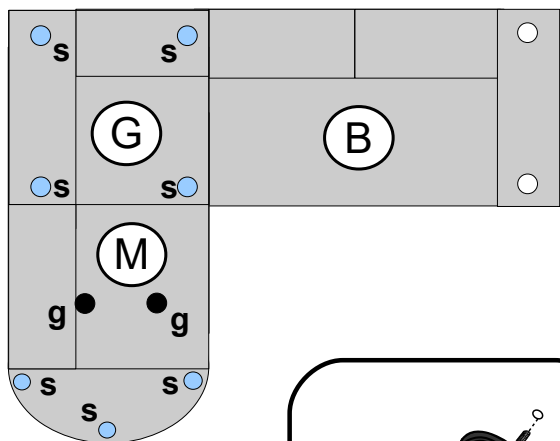

APULIA V
1071/5010/2503
2501/5010/1073

F/B

220621

- | | | | |
|-----------|--|-----------|---|
| D | MONTAGEANLEITUNG
BEDIENUNGSANLEITUNG | GB | ASSEMBLY INSTRUCTIONS
INSTRUCTION MANUAL |
| NL | HANDLEIDING VOOR DE MONTAGE
GEBRUIKSAANWIJZING | PL | INSTRUKCJA MONTAŻU
INSTRUKCJA OBSŁUGI |
| TR | MONTAJ TALIMATI
KULLANIM KLAVUZU | RU | ИНСТРУКЦИЯ ПО МОНТАЖУ
ИНСТРУКЦИЯ ПО ЭКСПЛУАТАЦИИ |
| RO | INSTRUCȚIUNI DE INSTALARE
INSTRUCȚIUNI DE UTILIZARE | IT | ISTRUZIONI DI MONTAGGIO
MANUALE DI ISTRUZIONI |
| FR | NOTICE DE MONTAGE
MANUEL INSTRUCTIONS | SK | MONTÁŽNY NÁVOD
NÁVOD NA POUŽITIE |
| HU | KÖZGYŰLÉS UTASÍTÁSOK
KEZELÉSI UTASÍTÁS | CZ | MONTÁŽNÍ NÁVOD
NÁVOD K POUŽITÍ |
| SI | NAVODILA ZA MONTAŽO
NAVODILA ZA UPORABO | PT | INSTRUÇÕES DE MONTAGEM
MANUAL DO USUÁRIO |
| ES | INSTRUCCIONES DE MONTAJE
MANUAL DEL USUARIO | HR | UPUTE ZA MONTAŽU
UPUTE ZA UPOTREBU |

0019

0019

0089

0089

0064

0090

L

R

90°

0019

s H- 90  X7	g H- 90  X2
--	--

90 mm

Name · Naam · Nazwa · Ísim · Название · Nume · Nome · Názov · Názov ·
 Název · Neve

APULIA V

Typ · Type · Tip · Тип · Tipo · Típus

s H-90	z H-26	g H-90 [mm]