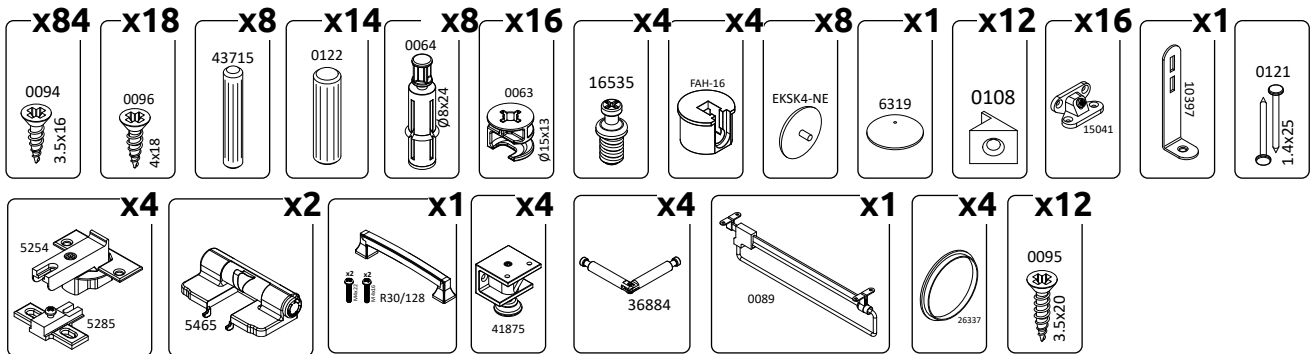

TARA-V1
LHW - 644x1929x378
23.02.2023

1

2

3

4

5

6

7