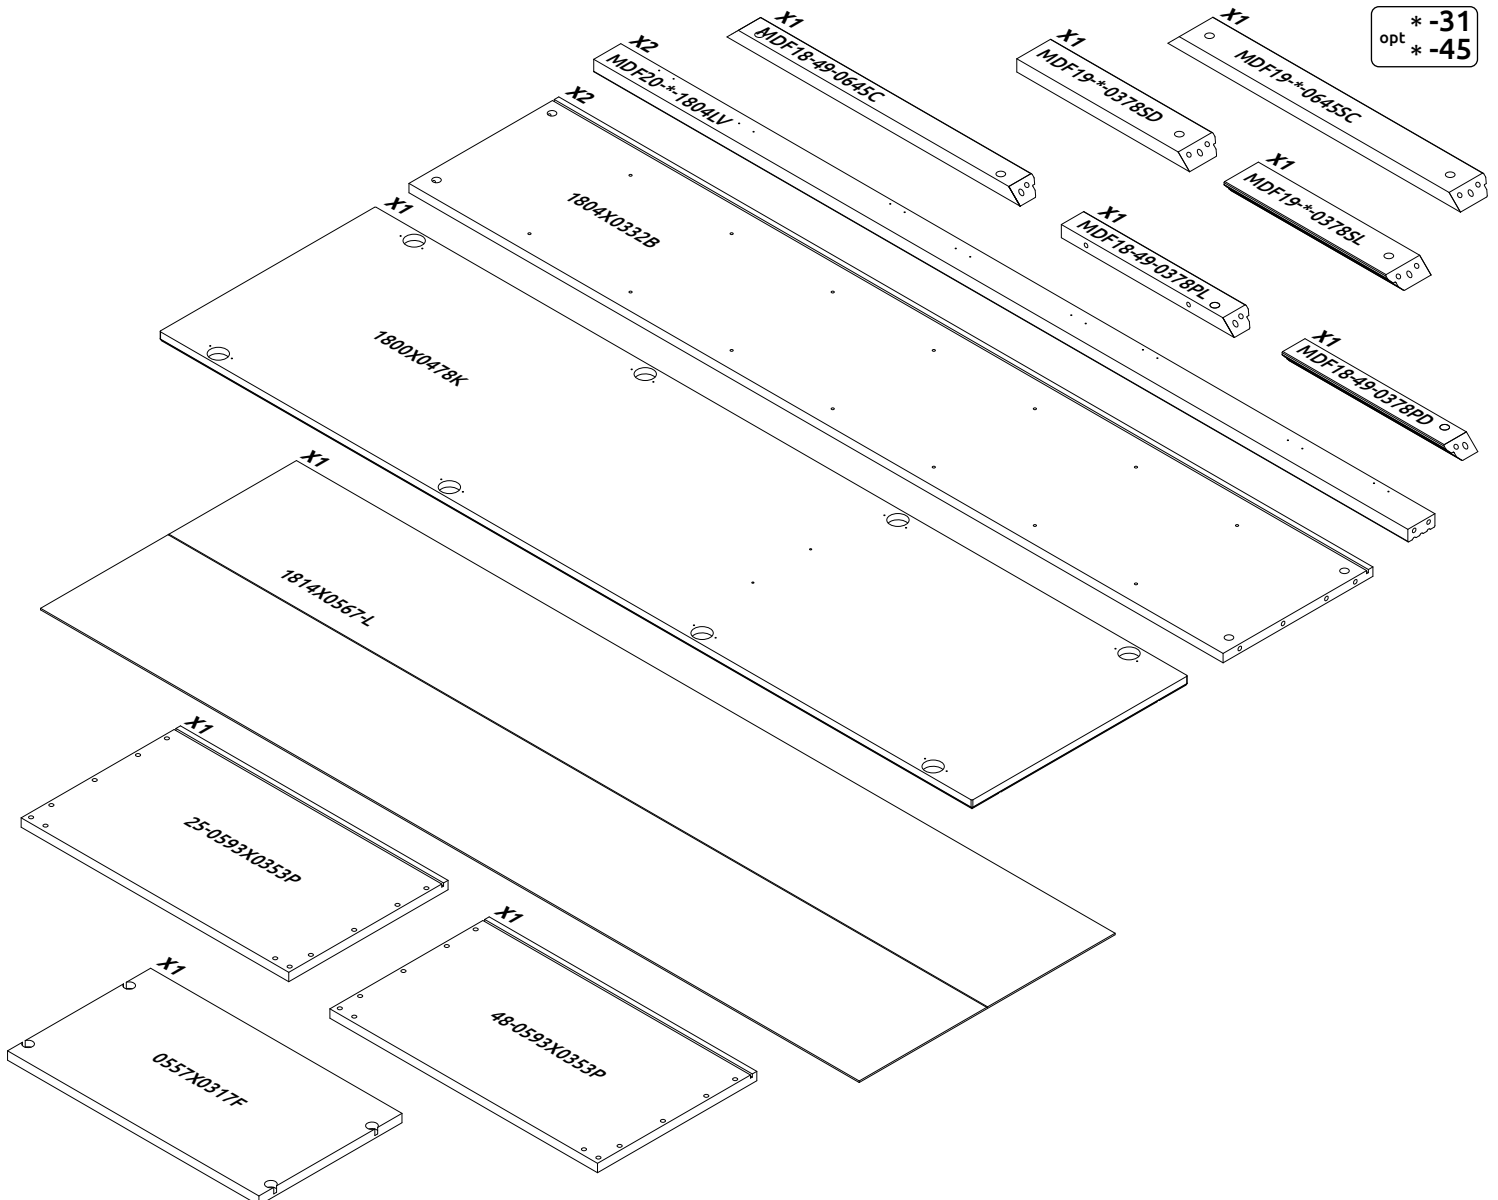

TARA-V1
LHW - 644x1929x378
23.02.2023

1

2

3

4

5

6

7