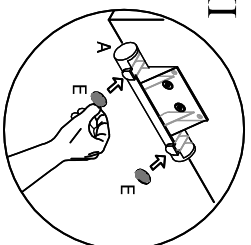

- Ⓜ Montageanleitung
- Ⓜ Notice de montage
- Ⓜ Handleiding voor de montage
- Ⓜ Assembly instructions
- Ⓜ Istruzioni di montaggio
- Ⓜ Instrukcja montażu
- Ⓜ Montážní návod
- Ⓜ Szereleési útmutató
- Ⓜ Montaj talimatı
- Ⓜ Návod na montáž
- Ⓜ Instrucțiunile de montaj
- Ⓜ Инструкция по монтажу

# "RAVE"

OTM-2F-REC / REC-2F-OTM

5x P

A	x4	B	x6	C	x1	D	x8	E	x8	F	x6
				"4"	M6x20	Ø18	Ø35				

1

2

2F