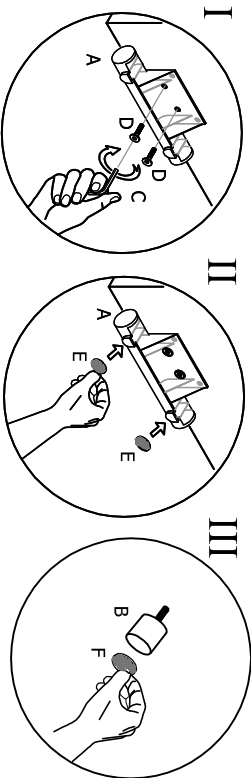

- Ⓜ Montageanleitung
- Ⓜ Notice de montage
- Ⓜ Handleiding voor de montage
- Ⓜ Assembly instructions
- Ⓜ Istruzioni di montaggio
- Ⓜ Instrukcja montażu
- Ⓜ Montážní návod
- Ⓜ Szereleési útmutató
- Ⓜ Montaj talimatı
- Ⓜ Návod na montáž
- Ⓜ Instrucțiunile de montaj
- Ⓜ Инструкция по монтажу

# "RAVE"

OTM-2F-REC / REC-2F-OTM

5x P

A	x4	B	x6	C	x1	D	x8	E	x8	F	x6
				"4"	M6x20	Ø18	Ø35				

1

2

2F