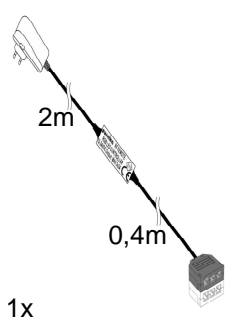

TOBI (2AL-3HO) (3HO-2AL) LED

(2AL-3HO)