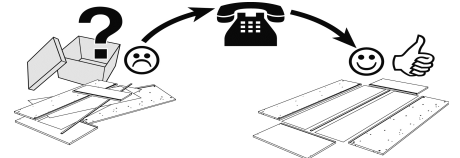

TOBI (2AL-3HO) (3HO-2AL) LED

(DE) Montageanleitung	(IT) Istruzioni di montaggio
(PL) Instrukcja montażu	(FR) Notice de montage
(NL) Handleiding voor de montage	(RO) Instrucțiuni de asamblare
(GB) Assembly instructions	(SK) Montážny návod
(TR) Montaj talimatı	(CZ) Montážní návod
(RU) Инструкция по монтажу	(HU) Szerelési útmutató

Service - Servis - Dienstverlening - Servis - Serwis - Сервисная служба - Servizio - Service
Serviciu - Služby - Szolgáltatás

Name - Nazwa - Naam - Name - Isim - название
Nome - Nom - Numele - Meno - Jméno - Neve

TOBI (2AL-3HO) (3HO-2AL) LED