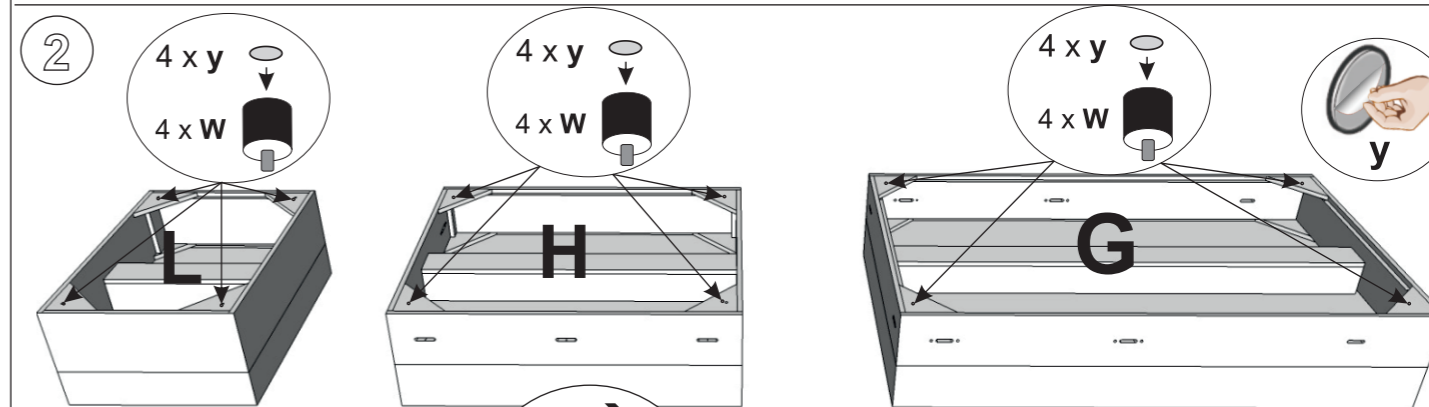

# TONI SET

- (DE) Montageanleitung
- (IT) Istruzioni di montaggio
- (PL) Instrukcja montażu
- (FR) Notice de montage
- (NL) Handleiding voor de montage
- (RO) Instrucțiuni de asamblare
- (GB) Assembly instructions
- (SK) Montážny návod
- (TR) Montaj talimatı
- (CZ) Montážní návod
- (RU) Инструкция по монтажу
- (HU) Szerelési útmutató

3 x (8x90) a	3 x (8x100) h	4 x (8x80) d	10 x M8. c	4 x (M6x35) e	4 x f	12 x y	8 x g
12 x 50mm w	10 x z	10 x Ø8 b	4 x (M6x40) i	2x v	5x s	2x t	1x u

TONI SET - R

TONI SET - R