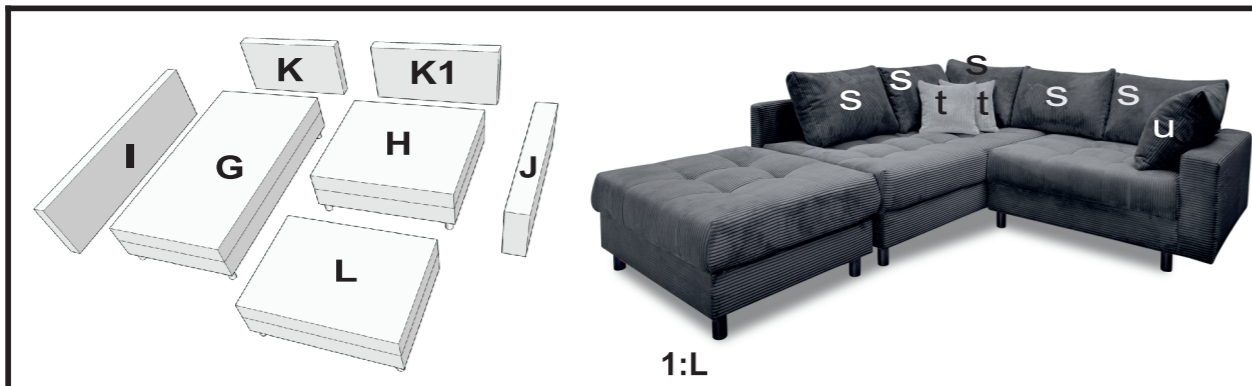

# TONI SET

- (DE) Montageanleitung
- (PL) Instrukcja montażu
- (NL) Handleiding voor de montage
- (GB) Assembly instructions
- (TR) Montaj talimatı
- (RU) Инструкция по монтажу
- (IT) Istruzioni di montaggio
- (FR) Notice de montage
- (RO) Instrucțiuni de asamblare
- (SK) Montážny návod
- (CZ) Montážní návod
- (HU) Szerelési útmutató

3 x ( 8x90 ) a	3 x ( 8x100 ) h	4 x ( 8x80 ) d	10 x M8 c	4 x (M6x35) e	4 x f	12 x y	8 x g
12 x W 100mm 50mm	10 x z	10 x Ø8 b	4 x (M6x40) i	2x v	5x s	2x t	1x u

TONI SET - L

Ver. | 26/02/2024

TONI SET - L