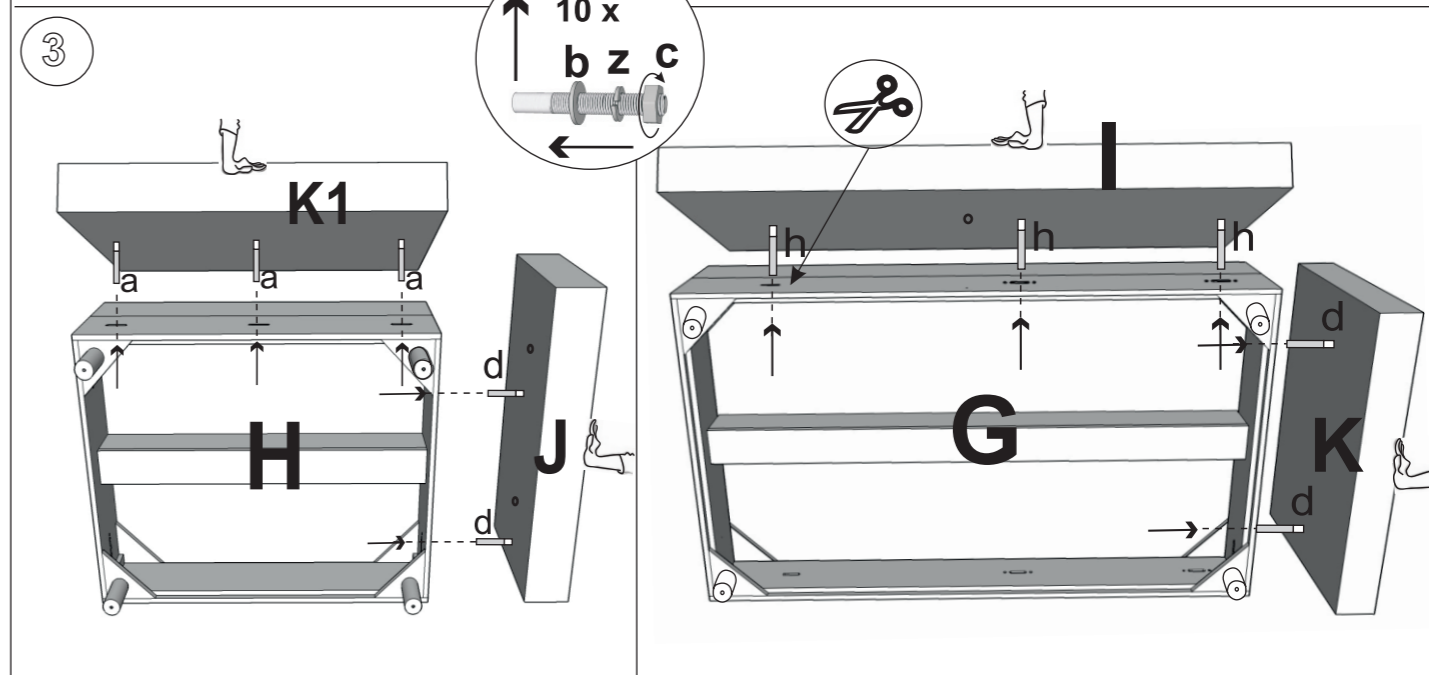

# TONI SET

- (DE) Montageanleitung
- (IT) Istruzioni di montaggio
- (PL) Instrukcja montażu
- (FR) Notice de montage
- (NL) Handleiding voor de montage
- (RO) Instrucțiuni de asamblare
- (GB) Assembly instructions
- (SK) Montážny návod
- (TR) Montaj talimatı
- (CZ) Montážní návod
- (RU) Инструкция по монтажу
- (HU) Szerelési útmutató

3 x (8x90) a	3 x (8x100) h	4 x (8x80) d	10 x M8. c	4 x (M6x35) e	4 x f	12 x y	8 x g
12 x 50mm w	10 x z	10 x Ø8 b	4 x (M6x40) i	2x v	5x s	2x t	1x u

TONI SET - R

TONI SET - R