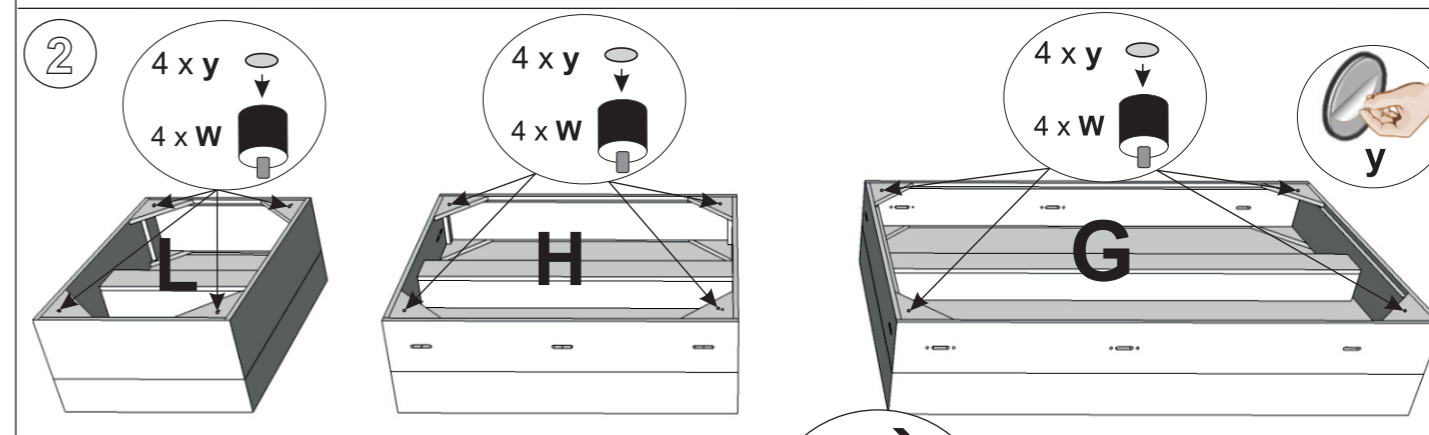

# TONI SET

- (DE) Montageanleitung
- (PL) Instrukcja montażu
- (NL) Handleiding voor de montage
- (GB) Assembly instructions
- (TR) Montaj talimatı
- (RU) Инструкция по монтажу
- (IT) Istruzioni di montaggio
- (FR) Notice de montage
- (RO) Instrucțiuni de asamblare
- (SK) Montážny návod
- (CZ) Montážní návod
- (HU) Szerelési útmutató

3 x ( 8x90 ) a	3 x ( 8x100 ) h	4 x ( 8x80 ) d	10 x M8 c	4 x (M6x35) e	4 x f	12 x y	8 x g
12 x W 100mm 50mm	10 x z	10 x Ø8 b	4 x (M6x40) i	2x v	5x s	2x t	1x u

TONI SET - L

Ver. | 26/02/2024

TONI SET - L

3 x (8x90) a	3 x (8x100) h	4 x (8x80) d	10 x M8. c	4 x (M6x35) e	4 x f	12 x y	8 x g
12 x 50mm w	10 x z	10 x Ø8 b	4 x (M6x40) i	2x v	5x s	2x t	1x u

TONI SET - R

TONI SET - R