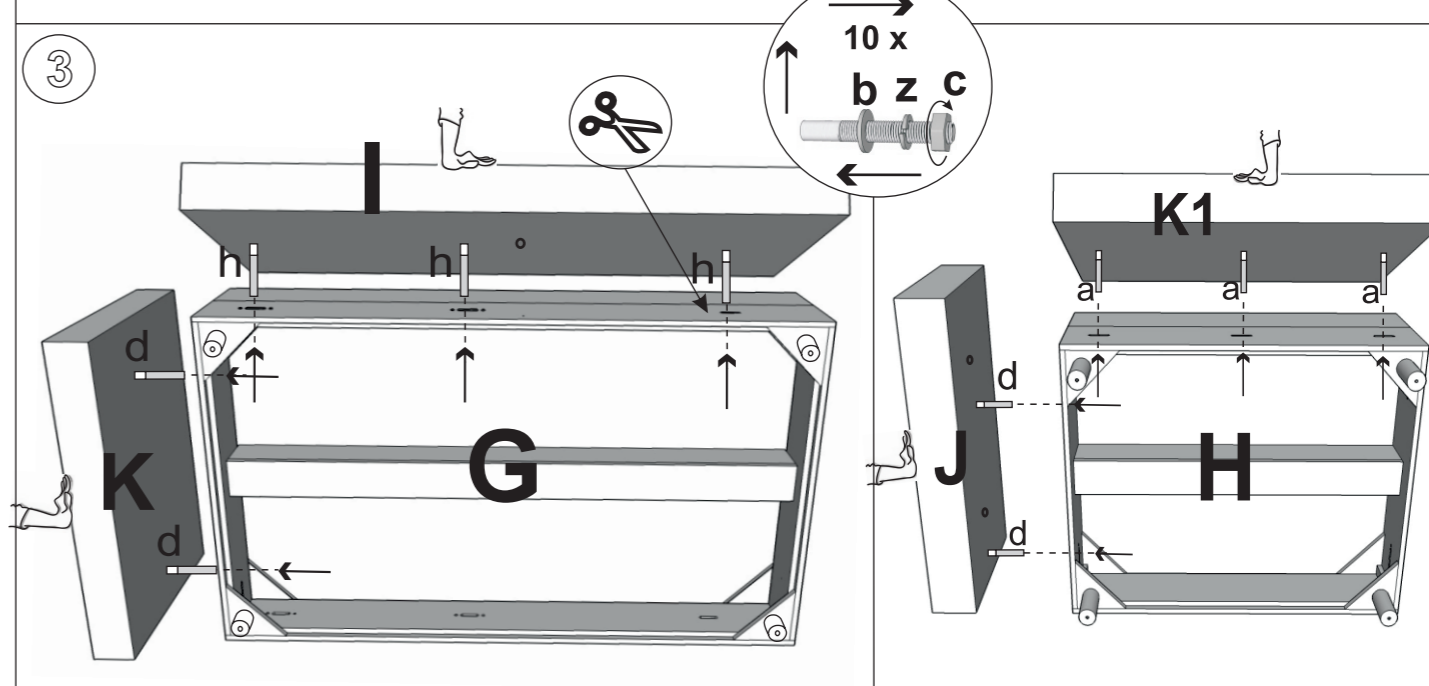

# TONI SET

- (DE) Montageanleitung
- (PL) Instrukcja montażu
- (NL) Handleiding voor de montage
- (GB) Assembly instructions
- (TR) Montaj talimatı
- (RU) Инструкция по монтажу
- (IT) Istruzioni di montaggio
- (FR) Notice de montage
- (RO) Instrucțiuni de asamblare
- (SK) Montážny návod
- (CZ) Montážní návod
- (HU) Szerelési útmutató

3 x ( 8x90 ) a	3 x ( 8x100 ) h	4 x ( 8x80 ) d	10 x M8 c	4 x (M6x35) e	4 x f	12 x y	8 x g
12 x W 100mm 50mm	10 x z	10 x Ø8 b	4 x (M6x40) i	2x v	5x s	2x t	1x u

TONI SET - L

Ver. | 26/02/2024

TONI SET - L

3 x (8x90) a	3 x (8x100) h	4 x (8x80) d	10 x M8. c	4 x (M6x35) e	4 x f	12 x y	8 x g
12 x 50mm w	10 x z	10 x Ø8 b	4 x (M6x40) i	2x v	5x s	2x t	1x u

TONI SET - R

TONI SET - R