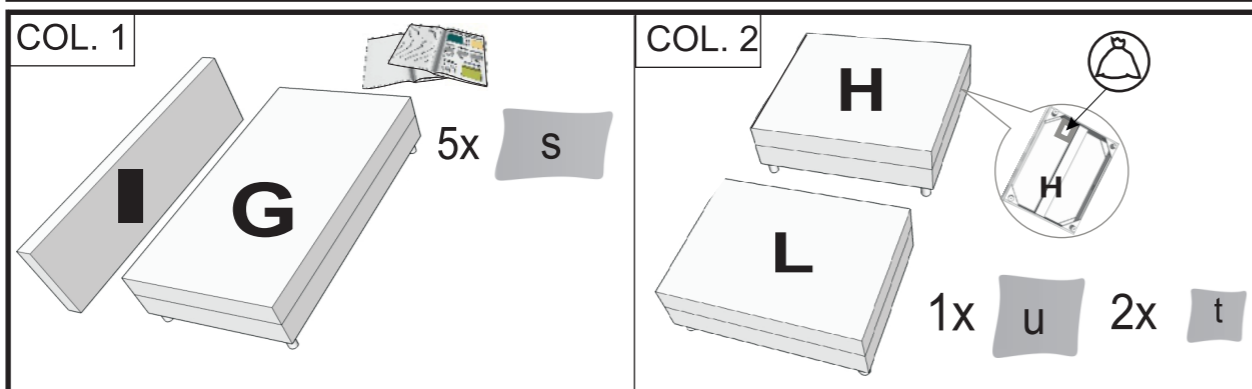

# TONI SET

- (DE) Montageanleitung
- (PL) Instrukcja montażu
- (NL) Handleiding voor de montage
- (GB) Assembly instructions
- (TR) Montaj talimatı
- (RU) Инструкция по монтажу
- (IT) Istruzioni di montaggio
- (FR) Notice de montage
- (RO) Instrucțiuni de asamblare
- (SK) Montážny návod
- (CZ) Montážní návod
- (HU) Szerelési útmutató

3 x ( 8x90 ) a	3 x ( 8x100 ) h	4 x ( 8x80 ) d	10 x M8 c	4 x (M6x35) e	4 x f	12 x y	8 x g
12 x W 100mm 50mm	10 x z	10 x Ø8 b	4 x (M6x40) i	2x v	5x s	2x t	1x u

TONI SET - L

Ver. | 26/02/2024

TONI SET - L

3 x (8x90) a	3 x (8x100) h	4 x (8x80) d	10 x M8. c	4 x (M6x35) e	4 x f	12 x y	8 x g
12 x 50mm w	10 x z	10 x Ø8 b	4 x (M6x40) i	2x v	5x s	2x t	1x u

TONI SET - R

TONI SET - R