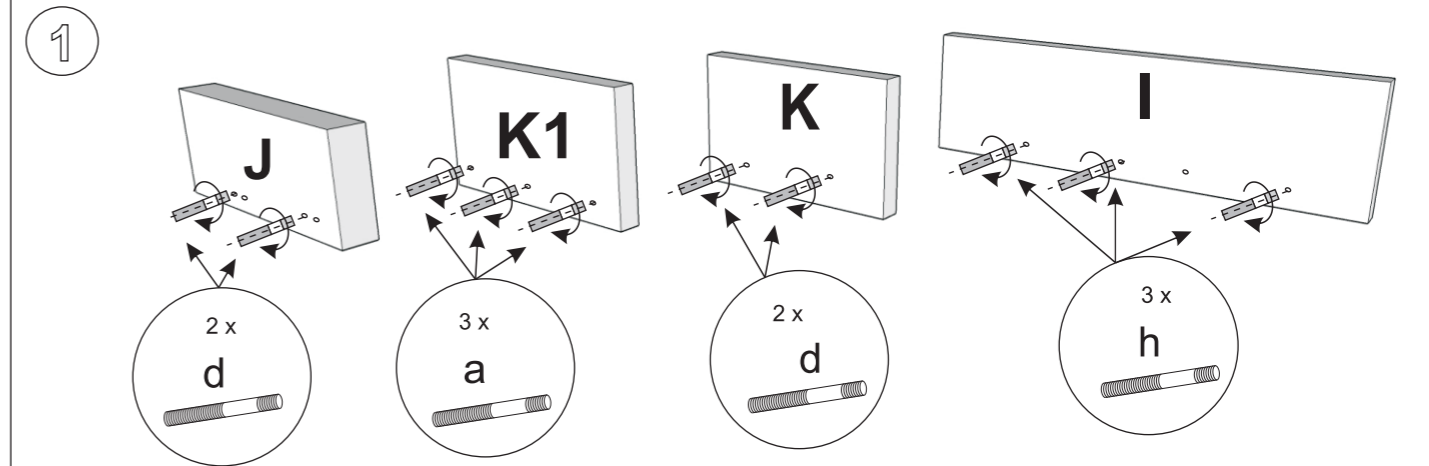

# TONI SET

- (DE) Montageanleitung
- (IT) Istruzioni di montaggio
- (PL) Instrukcja montażu
- (FR) Notice de montage
- (NL) Handleiding voor de montage
- (RO) Instrucțiuni de asamblare
- (GB) Assembly instructions
- (SK) Montážny návod
- (TR) Montaj talimatı
- (CZ) Montážní návod
- (RU) Инструкция по монтажу
- (HU) Szerelési útmutató

3 x (8x90) a	3 x (8x100) h	4 x (8x80) d	10 x M8. c	4 x (M6x35) e	4 x f	12 x y	8 x g
12 x 50mm w	10 x z	10 x Ø8 b	4 x (M6x40) i	2x v	5x s	2x t	1x u

TONI SET - R

TONI SET - R