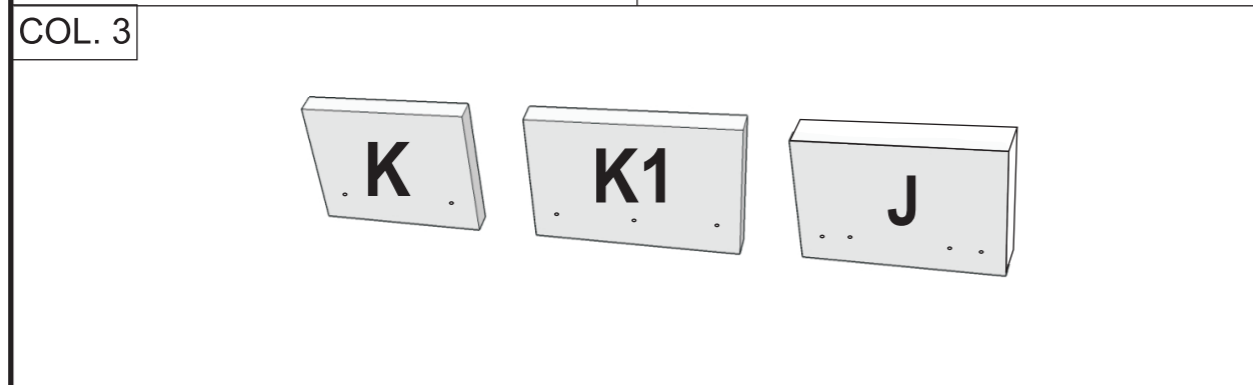

3 x (8x90) a	3 x (8x100) h	4 x (8x80) d	10 x M8. c	4 x (M6x35) e	4 x f	12 x y	8 x g
12 x 50mm w	10 x z	10 x Ø8 b	4 x (M6x40) i	2x v	5x s	2x t	1x u

TONI SET - R