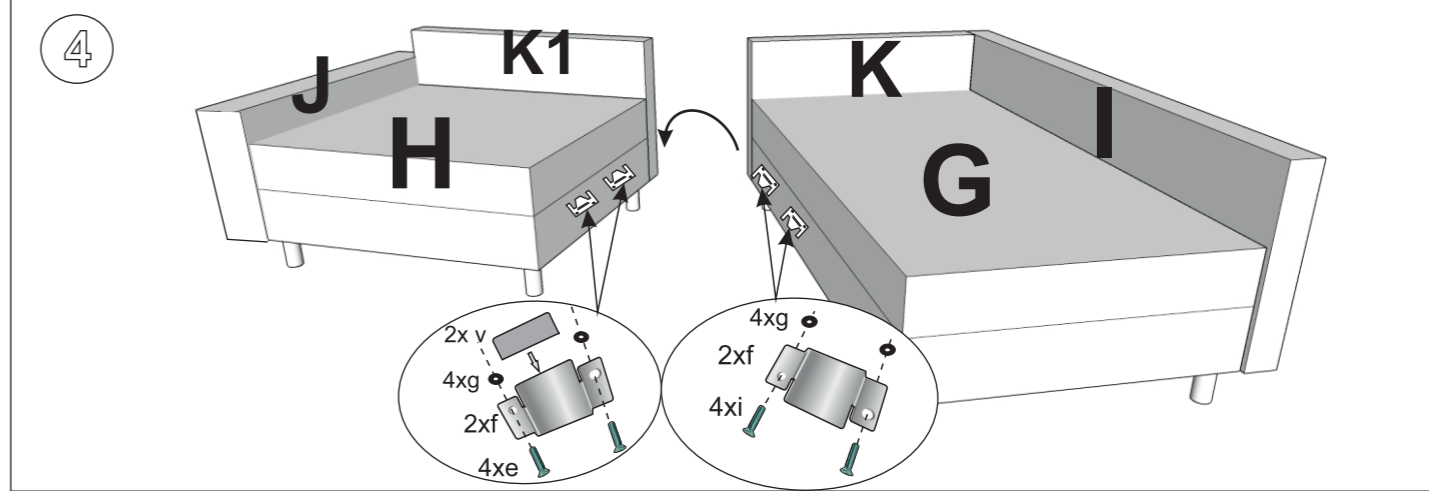

# TONI SET

- (DE) Montageanleitung
- (IT) Istruzioni di montaggio
- (PL) Instrukcja montażu
- (FR) Notice de montage
- (NL) Handleiding voor de montage
- (RO) Instrucțiuni de asamblare
- (GB) Assembly instructions
- (SK) Montážny návod
- (TR) Montaj talimatı
- (CZ) Montážní návod
- (RU) Инструкция по монтажу
- (HU) Szerelési útmutató

3 x (8x90) a	3 x (8x100) h	4 x (8x80) d	10 x M8. c	4 x (M6x35) e	4 x f	12 x y	8 x g
12 x 50mm w	10 x z	10 x Ø8 b	4 x (M6x40) i	2x v	5x s	2x t	1x u

TONI SET - R

TONI SET - R