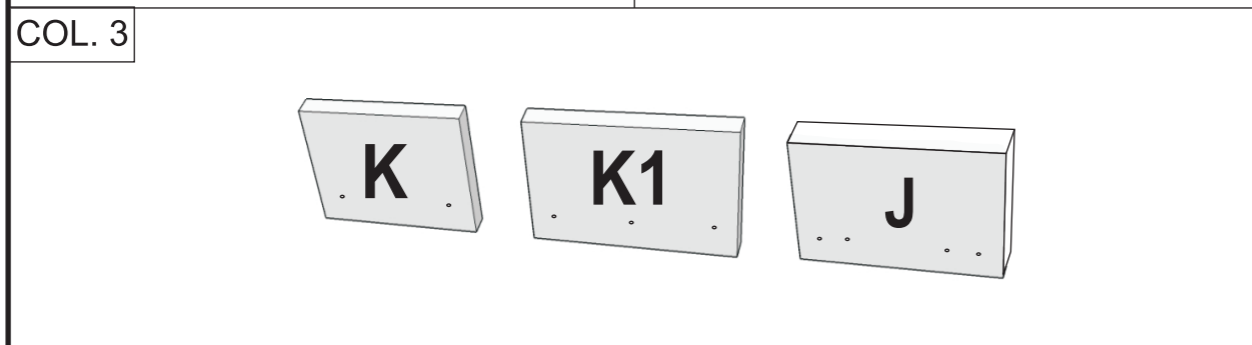

# TONI SET

- (DE) Montageanleitung
- (PL) Instrukcja montażu
- (NL) Handleiding voor de montage
- (GB) Assembly instructions
- (TR) Montaj talimatı
- (RU) Инструкция по монтажу
- (IT) Istruzioni di montaggio
- (FR) Notice de montage
- (RO) Instrucțiuni de asamblare
- (SK) Montážny návod
- (CZ) Montážní návod
- (HU) Szerelési útmutató

3 x ( 8x90 ) a	3 x ( 8x100 ) h	4 x ( 8x80 ) d	10 x M8 c	4 x (M6x35) e	4 x f	12 x y	8 x g
12 x W 100mm 50mm	10 x z	10 x Ø8 b	4 x (M6x40) i	2x v	5x s	2x t	1x u

TONI SET - L

Ver. | 26/02/2024

TONI SET - L

3 x (8x90) a	3 x (8x100) h	4 x (8x80) d	10 x M8. c	4 x (M6x35) e	4 x f	12 x y	8 x g
12 x 50mm w	10 x z	10 x Ø8 b	4 x (M6x40) i	2x v	5x s	2x t	1x u

TONI SET - R

TONI SET - R