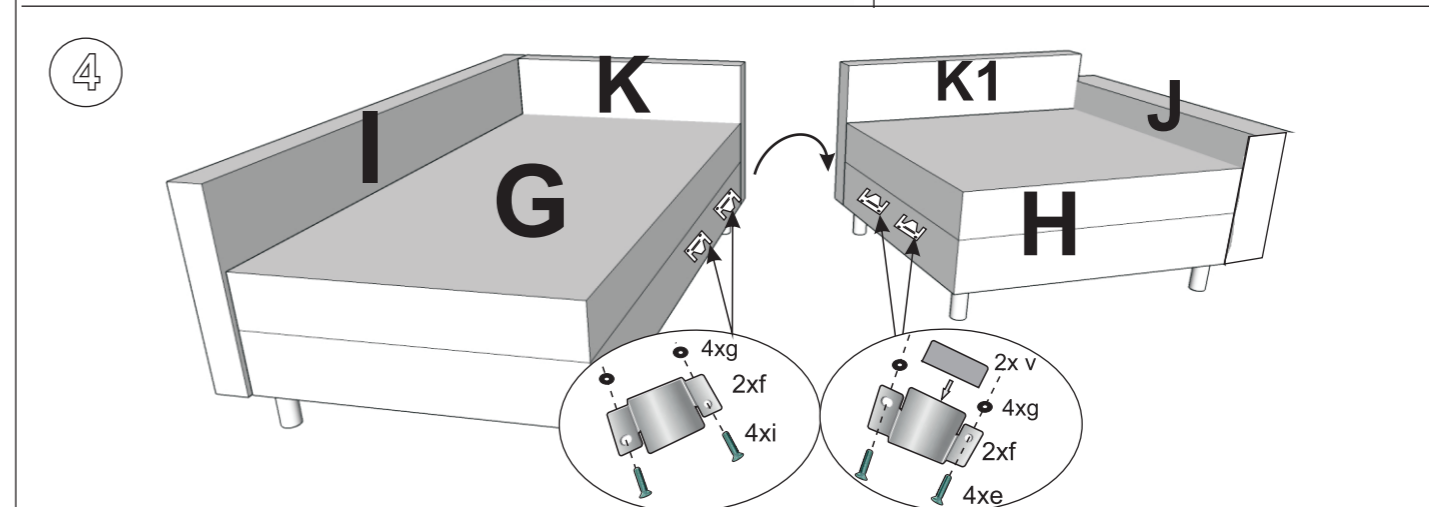

# TONI SET

- (DE) Montageanleitung
- (PL) Instrukcja montażu
- (NL) Handleiding voor de montage
- (GB) Assembly instructions
- (TR) Montaj talimatı
- (RU) Инструкция по монтажу
- (IT) Istruzioni di montaggio
- (FR) Notice de montage
- (RO) Instrucțiuni de asamblare
- (SK) Montážny návod
- (CZ) Montážní návod
- (HU) Szerelési útmutató

3 x ( 8x90 ) a	3 x ( 8x100 ) h	4 x ( 8x80 ) d	10 x M8 c	4 x (M6x35) e	4 x f	12 x y	8 x g
12 x W 100mm 50mm	10 x z	10 x Ø8 b	4 x (M6x40) i	2x v	5x s	2x t	1x u

TONI SET - L

Ver. | 26/02/2024

TONI SET - L

3 x (8x90) a	3 x (8x100) h	4 x (8x80) d	10 x M8. c	4 x (M6x35) e	4 x f	12 x y	8 x g
12 x 50mm w	10 x z	10 x Ø8 b	4 x (M6x40) i	2x v	5x s	2x t	1x u

TONI SET - R

TONI SET - R