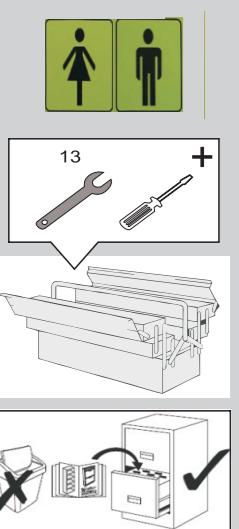

3 x ( 8x90 ) a	3 x ( 8x100 ) h	4 x ( 8x80 ) d	10 x M8 c	4 x (M6x35) e	4 x f	12 x y	8 x g
12 x W 100mm 50mm	10 x z	10 x Ø8 b	4 x (M6x40) i	2x v	5x s	2x t	1x u

TONI SET - L

Ver. | 26/02/2024

TONI SET - L

# TONI SET

- (DE) Montageanleitung
- (IT) Istruzioni di montaggio
- (PL) Instrukcja montażu
- (FR) Notice de montage
- (NL) Handleiding voor de montage
- (RO) Instrucțiuni de asamblare
- (GB) Assembly instructions
- (SK) Montážny návod
- (TR) Montaj talimatı
- (CZ) Montážní návod
- (RU) Инструкция по монтажу
- (HU) Szerelési útmutató

3 x (8x90) a	3 x (8x100) h	4 x (8x80) d	10 x M8. c	4 x (M6x35) e	4 x f	12 x y	8 x g
12 x 50mm w	10 x z	10 x Ø8 b	4 x (M6x40) i	2x v	5x s	2x t	1x u

TONI SET - R

TONI SET - R