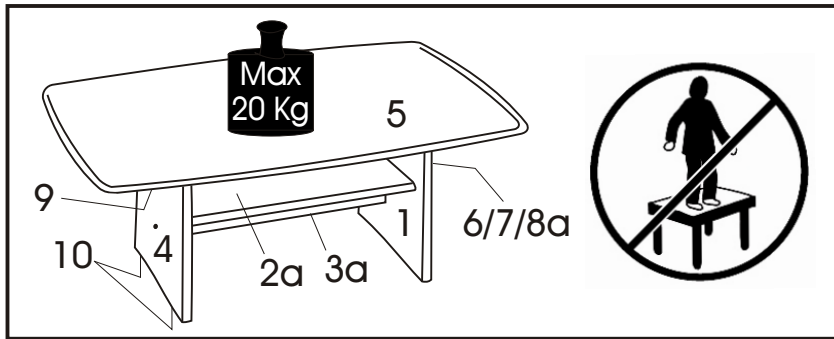

Luzern HV - 500

A	M6x70	2x	B		4x	C		4x
D	M5	8x	E		2x	F	M5x35	8x
G	5X65	4x	H	Sw4	1x			

JB 02.06.21

Service • Dienstverlening • Serwis • Servis • Сервисная служба

Szerviz • Assistenza • Ustuga serwisowa

Luzern HV - 500