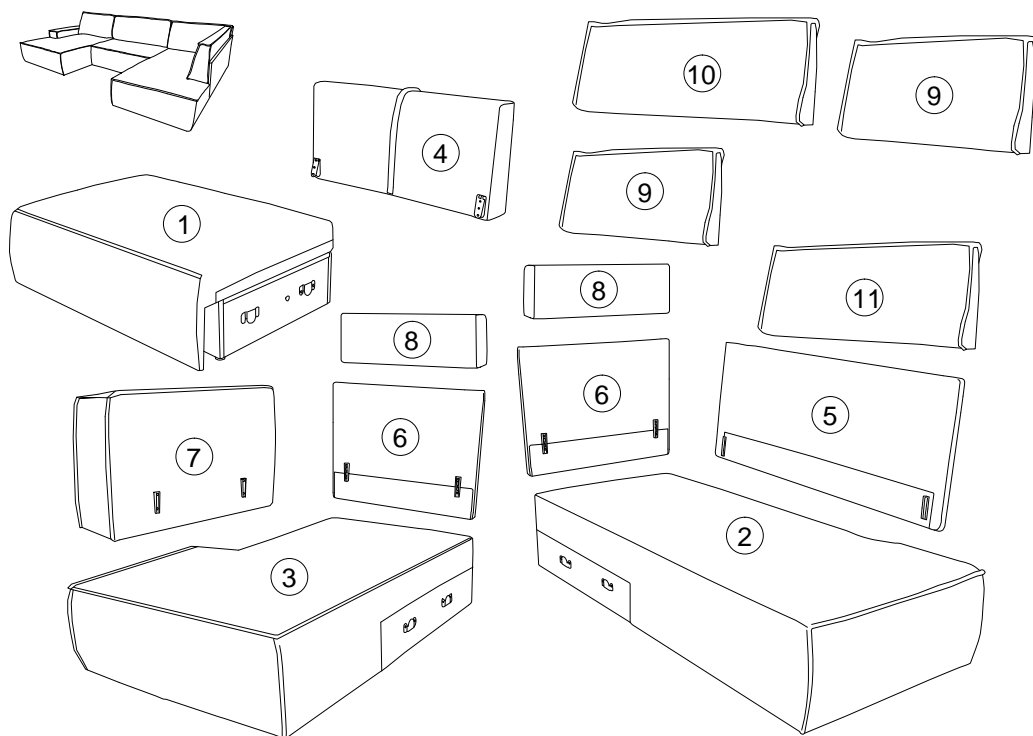

# U-2

ca. 0,5H

- (D) Montageanleitung
- (FR) Notice de montage
- (NL) Handleiding voor de montage
- (CZ) Montážní návod
- (HU) Szerelési útmutató
- (TR) Montaj talimatı

- (GB) Assembly Instructions
- (IT) Istruzioni di montaggio
- (PL) Instrukcja montażu
- (SK) Návod na montáž
- (RO) Instrucțiuni de montaj
- (RU) Инструкции по монтажу