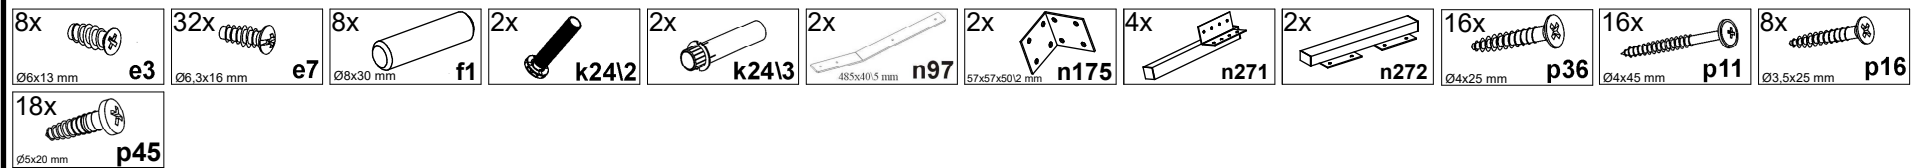

A	B	C (mm)			D
1	L134-1001	1996	160	22	1/2
2	L134-1002	1394	160	22	1/2
3	L134-1003	1394	160	22	1/2
4	L134-5001	1360	150	22	1/2
5	ZZ1-759-01	250	70	27	1/2
6	ZZ1-785	2000	70	27	1/2
7	ZZ1-792	1880	25	30	1/2

D
1/2
2/2

- | | | | | | | | | | | |
|----------------------|-------------------------|----------------------|-------------|-------------|-----------------------------|--------------------------|-----------------------|------------------------|------------|------------|
| 8x
Ø6x13 mm
e3 | 16x
Ø6.3x16 mm
e7 | 8x
Ø8x30 mm
f1 | 2x
k24\2 | 2x
k24\3 | 2x
57x57x50\2 mm
n175 | 2x
485x40\5 mm
n97 | 4x
Ø4x45 mm
p11 | 12x
Ø5x20 mm
p45 | 2x
n272 | 4x
n271 |
|----------------------|-------------------------|----------------------|-------------|-------------|-----------------------------|--------------------------|-----------------------|------------------------|------------|------------|

2

16x  e7
Ø6.3x16 mm

3

4