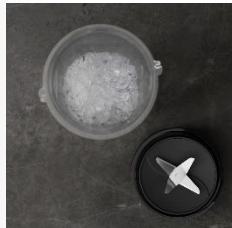

# Ihr Lieblingssmoothie für unterwegs

Bereiten Sie gesunde Smoothies zu und nehmen Sie sie überall hin mit. Einfach die gewünschten Zutaten hinzufügen, mixen, Deckel drauf und den Smoothie überall hin mitnehmen. Mit dem Deli 4 Kompaktmixer Set ist ein gesünderer Lebensstil leicht zu erreichen. Und auch viel schmackhafter.

Entdecken Sie alle Möglichkeiten zum Mixen mit der großen Auswahl an Zubehör. Der 600 ml Glaskrug ist ideal zum Mixen zu Hause, die 2x 600 ml und 1x 300 ml Flaschen zum Mitnehmen sind perfekt für Smoothies für unterwegs und der Zerkleinerer eignet sich für fein gemahlene Kaffeebohnen und Nüsse.

Ob Sie nun Eis zerkleinern oder einen Smoothie mit perfekter Konsistenz zubereiten, die TruFlow® Klingen bieten eine zuverlässige, optimale Mixleistung.

Wählen Sie zwischen zwei Geschwindigkeiten und der Pulsfunktion für eine perfekte Konsistenz. Von zerkleinertem Eis bis hin zu Smoothies erzielen Sie einheitliche Mixergebnisse.

<b>STANDMIXER</b>	<b>CB4-1-6ST</b> <b>Deli 4 Kompaktmixer-Set</b>
<b>Highlight</b>	Kleines Kraftpaket mit umfangreichem Zubehör
<b>Leistung</b>	350 W
<b>Geschwindigkeit</b>	max. 23.000 U/Min.
<b>Geschwindigkeit</b>	2 Stufen + Pulse-Funktion
<b>Bedienelemente</b>	Drehregler
<b>Messer</b>	4-Klingen Edelstahl-Messer, abnehmbar
<b>Krug (Eigenschaften)</b>	Glas, spülmaschinenfest, BPA-frei
<b>Nutzhalt Krug</b>	600 ml
<b>Kabelaufwicklung</b>	✓
<b>Kabellänge (m)</b>	0,8
<b>Zubehör</b>	2x 0,6 l, 1x 0,3 l SAN-Mixbehälter / Trinkflasche, 1x SAN-Zerkleinerer, alle Kälte- und hitzebeständig (-40°C bis +80°C), bruch- und spülmaschinenfest, BPA- frei
<b>Gewicht (kg)</b>	2,58
<b>Produktmaße (mm)</b>	128 x 138 x 319
<b>Gewicht inkl. Verpackung (kg)</b>	3,5
<b>Verpackungsgröße</b>	382 x 277 x 248 mm
<b>Farbe</b>	Stainless Steel
<b>PNC</b>	950 008 726
<b>UVP</b>	
<b>Verpackungseinheit</b>	2
<b>Paletten Einheit</b>	
<b>EAN-Code</b>	 7 332543 837427