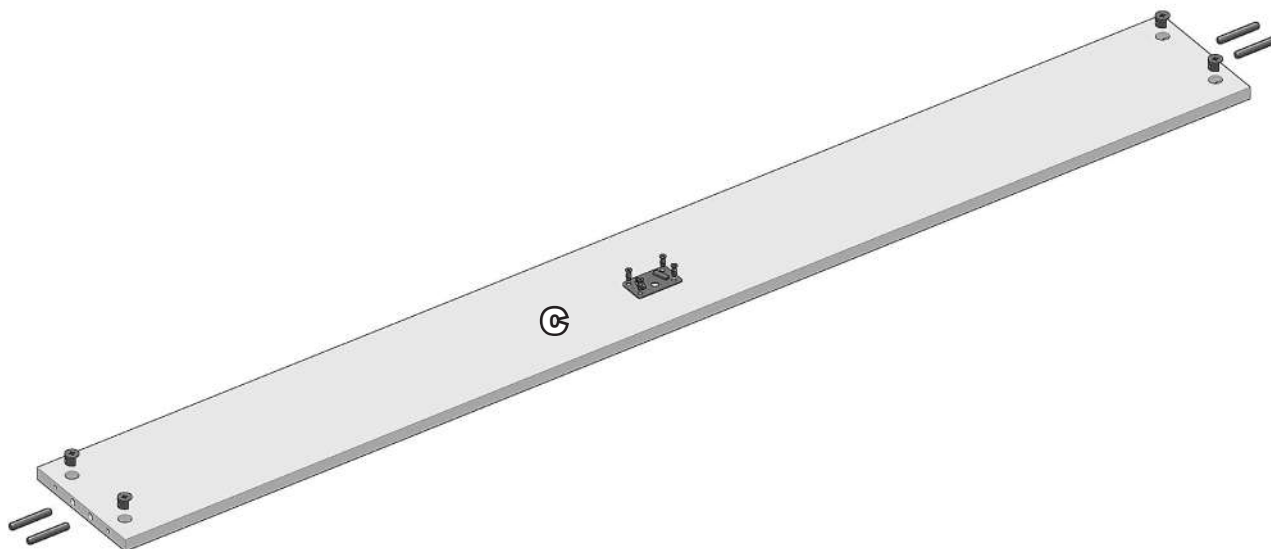

CANNES ver. 120/200

50-112-17
50-112-66
50-112-A4
50-112-18

CANNES 120/200 - ŁÓŻKO 23032022

1

ZAC-01

W-12

K-02

M-01