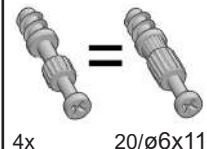

CANNES ver. 120/200

50-112-17
50-112-66
50-112-A4
50-112-18

CANNES 120/200 - ŁÓŻKO 23032022

1

ZAC-01

W-12

K-02

M-01

2

T-01

20/ø6x11

M-02

ø15x16

S-02