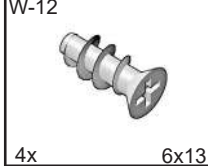

REP	DIM	QTE	package/ colli num- ber
A	1996 x 160 x 22	1	1/1
B	1996 x 160 x 22	1	1/1
C	830 x 160 x 15	1	1/1
CL	350 x 210 x 22	1	1/1
CP	350 x 210 x 22	1	1/1
D	830 x 160 x 15	1	1/1
DL	710 x 210 x 22	1	1/1
DP	710 x 210 x 22	1	1/1
E	830 x 160 x 15	1	1/1
F	830 x 80 x 15	1	1/1
L	1850 x 25 x 30	2	1/1
LS	1983 x 60 x 28	1	1/1
M	240 x 60 x 28	2	1/1

CANNES ver. 120/200

50-112-17
50-112-66
50-112-A4
50-112-18

CANNES 120/200 - ŁÓŻKO 23032022

1

ZAC-01

W-12

K-02

M-01

2

T-01

20/ø6x11

M-02

ø15x16

S-02

CANNES ver. 120/200

50-112-17
50-112-66
50-112-A4
50-112-18