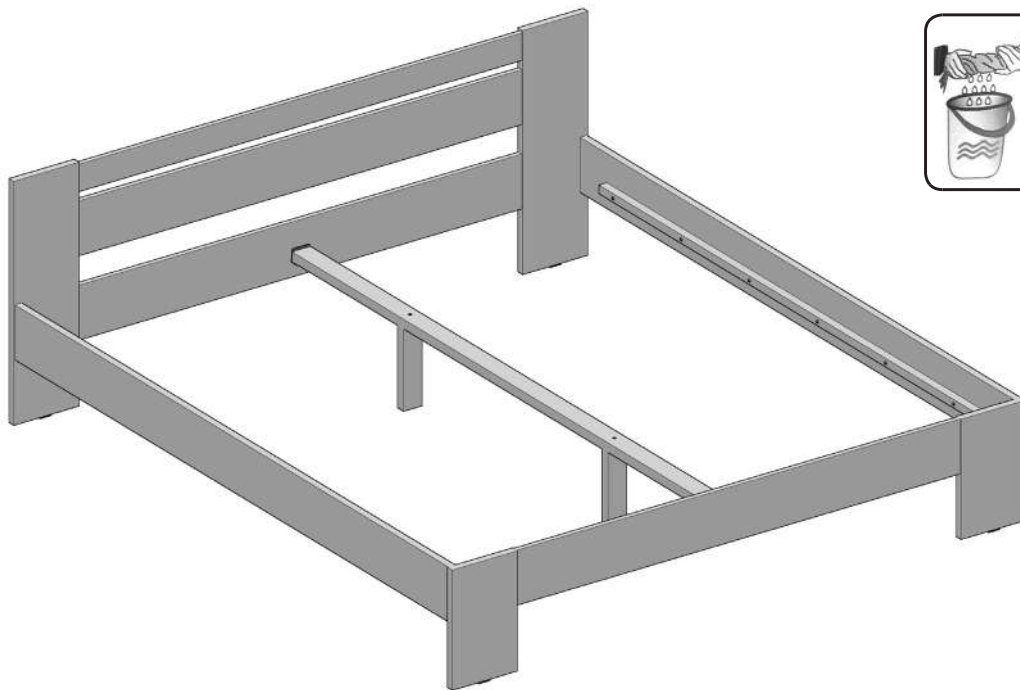

CANNES ver. 120/200

50-112-17
50-112-66
50-112-A4
50-112-18

CANNES 120/200 - ŁÓŻKO 23032022

120 min

CANNES ver. 120/200

50-112-17
50-112-66
50-112-A4
50-112-18

CANNES 120/200 - ŁÓŻKO 23032022

CANNES ver. 120/200

REP	DIM	QTE	package/ colli num- ber
A	1996 x 160 x 22	1	1/1
B	1996 x 160 x 22	1	1/1
C	830 x 160 x 15	1	1/1
CL	350 x 210 x 22	1	1/1
CP	350 x 210 x 22	1	1/1
D	830 x 160 x 15	1	1/1
DL	710 x 210 x 22	1	1/1
DP	710 x 210 x 22	1	1/1
E	830 x 160 x 15	1	1/1
F	830 x 80 x 15	1	1/1
L	1850 x 25 x 30	2	1/1
LS	1983 x 60 x 28	1	1/1
M	240 x 60 x 28	2	1/1

CANNES ver. 120/200

50-112-17
50-112-66
50-112-A4
50-112-18

CANNES 120/200 - ŁÓŻKO 23032022

1

ZAC-01

W-12

K-02

M-01