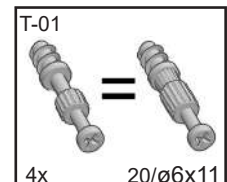

CANNES ver. 120/200

50-112-17
50-112-66
50-112-A4
50-112-18

CANNES 120/200 - ŁÓŻKO 23032022

120 min

CANNES ver. 120/200

50-112-17
50-112-66
50-112-A4
50-112-18

CANNES 120/200 - ŁÓŻKO 23032022

CANNES ver. 120/200

REP	DIM	QTE	package/ colli num- ber
A	1996 x 160 x 22	1	1/1
B	1996 x 160 x 22	1	1/1
C	830 x 160 x 15	1	1/1
CL	350 x 210 x 22	1	1/1
CP	350 x 210 x 22	1	1/1
D	830 x 160 x 15	1	1/1
DL	710 x 210 x 22	1	1/1
DP	710 x 210 x 22	1	1/1
E	830 x 160 x 15	1	1/1
F	830 x 80 x 15	1	1/1
L	1850 x 25 x 30	2	1/1
LS	1983 x 60 x 28	1	1/1
M	240 x 60 x 28	2	1/1