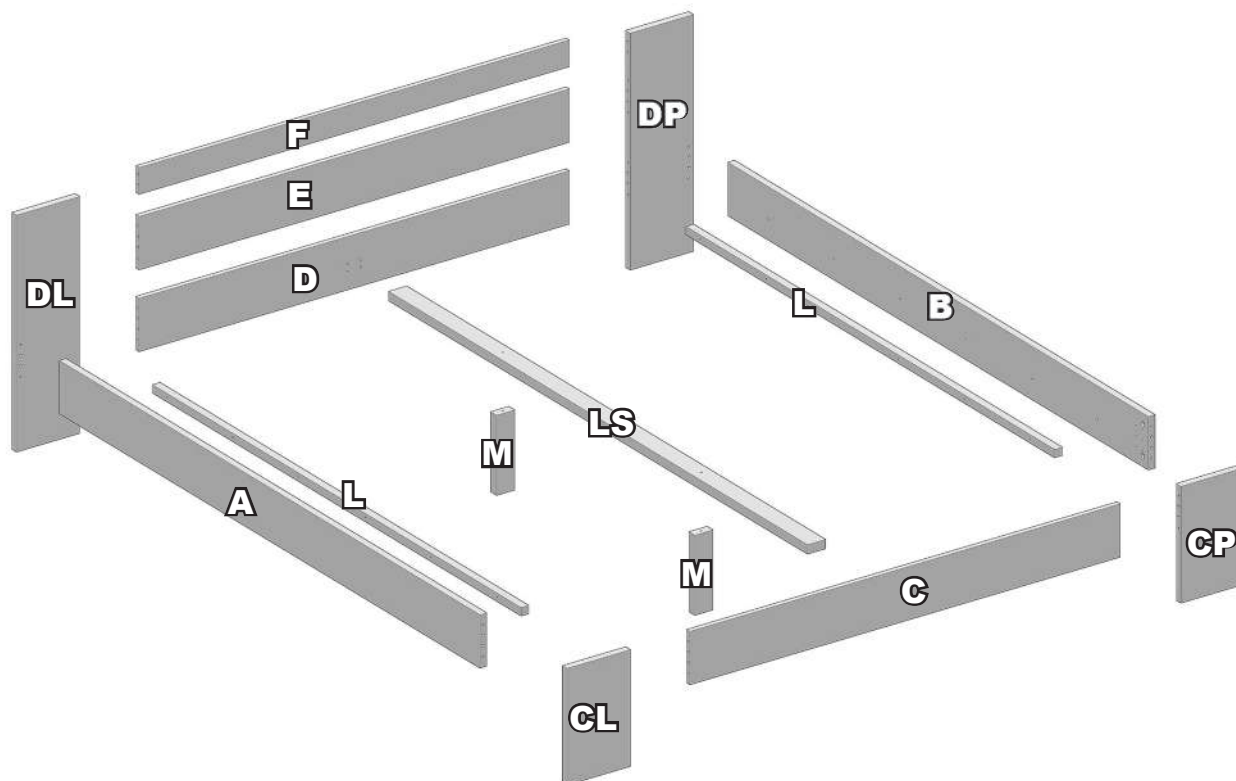

CANNES ver. 120/200

50-112-17
50-112-66
50-112-A4
50-112-18

CANNES 120/200 - ŁÓŻKO 23032022

120 min

CANNES ver. 120/200

50-112-17
50-112-66
50-112-A4
50-112-18

CANNES 120/200 - ŁÓŻKO 23032022

CANNES ver. 120/200

REP	DIM	QTE	package/ colli num- ber
A	1996 x 160 x 22	1	1/1
B	1996 x 160 x 22	1	1/1
C	830 x 160 x 15	1	1/1
CL	350 x 210 x 22	1	1/1
CP	350 x 210 x 22	1	1/1
D	830 x 160 x 15	1	1/1
DL	710 x 210 x 22	1	1/1
DP	710 x 210 x 22	1	1/1
E	830 x 160 x 15	1	1/1
F	830 x 80 x 15	1	1/1
L	1850 x 25 x 30	2	1/1
LS	1983 x 60 x 28	1	1/1
M	240 x 60 x 28	2	1/1

CANNES ver. 120/200

50-112-17
50-112-66
50-112-A4
50-112-18

CANNES 120/200 - ŁÓŻKO 23032022

1

ZAC-01

W-12

K-02

M-01

2

T-01

20/ø6x11

M-02

ø15x16

S-02

CANNES ver. 120/200

50-112-17
50-112-66
50-112-A4
50-112-18