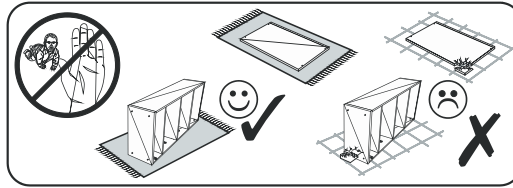

CANNES ver. 120/200

50-112-17
50-112-66
50-112-A4
50-112-18

CANNES 120/200 - ŁÓŻKO 23032022

120 min