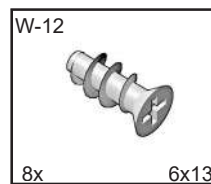

CANNES ver. 120/200

50-112-17
50-112-66
50-112-A4
50-112-18

CANNES 120/200 - ŁÓŻKO 23032022

120 min

CANNES ver. 120/200

50-112-17
50-112-66
50-112-A4
50-112-18

CANNES 120/200 - ŁÓŻKO 23032022

CANNES ver. 120/200

REP	DIM	QTE	package/ colli num- ber
A	1996 x 160 x 22	1	1/1
B	1996 x 160 x 22	1	1/1
C	830 x 160 x 15	1	1/1
CL	350 x 210 x 22	1	1/1
CP	350 x 210 x 22	1	1/1
D	830 x 160 x 15	1	1/1
DL	710 x 210 x 22	1	1/1
DP	710 x 210 x 22	1	1/1
E	830 x 160 x 15	1	1/1
F	830 x 80 x 15	1	1/1
L	1850 x 25 x 30	2	1/1
LS	1983 x 60 x 28	1	1/1
M	240 x 60 x 28	2	1/1