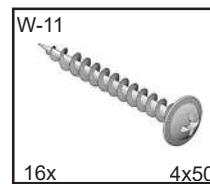

CANNES ver. 120/200

50-112-17
50-112-66
50-112-A4
50-112-18

CANNES 120/200 - ŁÓŻKO 23032022

120 min

CANNES ver. 120/200

50-112-17
50-112-66
50-112-A4
50-112-18

CANNES 120/200 - ŁÓŻKO 23032022

CANNES ver. 120/200

REP	DIM	QTE	package/ colli num- ber
A	1996 x 160 x 22	1	1/1
B	1996 x 160 x 22	1	1/1
C	830 x 160 x 15	1	1/1
CL	350 x 210 x 22	1	1/1
CP	350 x 210 x 22	1	1/1
D	830 x 160 x 15	1	1/1
DL	710 x 210 x 22	1	1/1
DP	710 x 210 x 22	1	1/1
E	830 x 160 x 15	1	1/1
F	830 x 80 x 15	1	1/1
L	1850 x 25 x 30	2	1/1
LS	1983 x 60 x 28	1	1/1
M	240 x 60 x 28	2	1/1