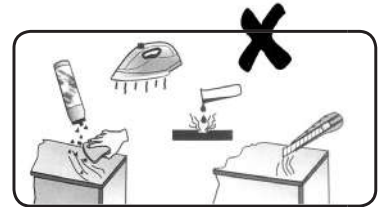

CANNES ver. 120/200

50-112-17
50-112-66
50-112-A4
50-112-18

CANNES 120/200 - ŁÓŻKO 23032022

120 min

CANNES ver. 120/200

50-112-17
50-112-66
50-112-A4
50-112-18

CANNES 120/200 - ŁÓŻKO 23032022

CANNES ver. 120/200